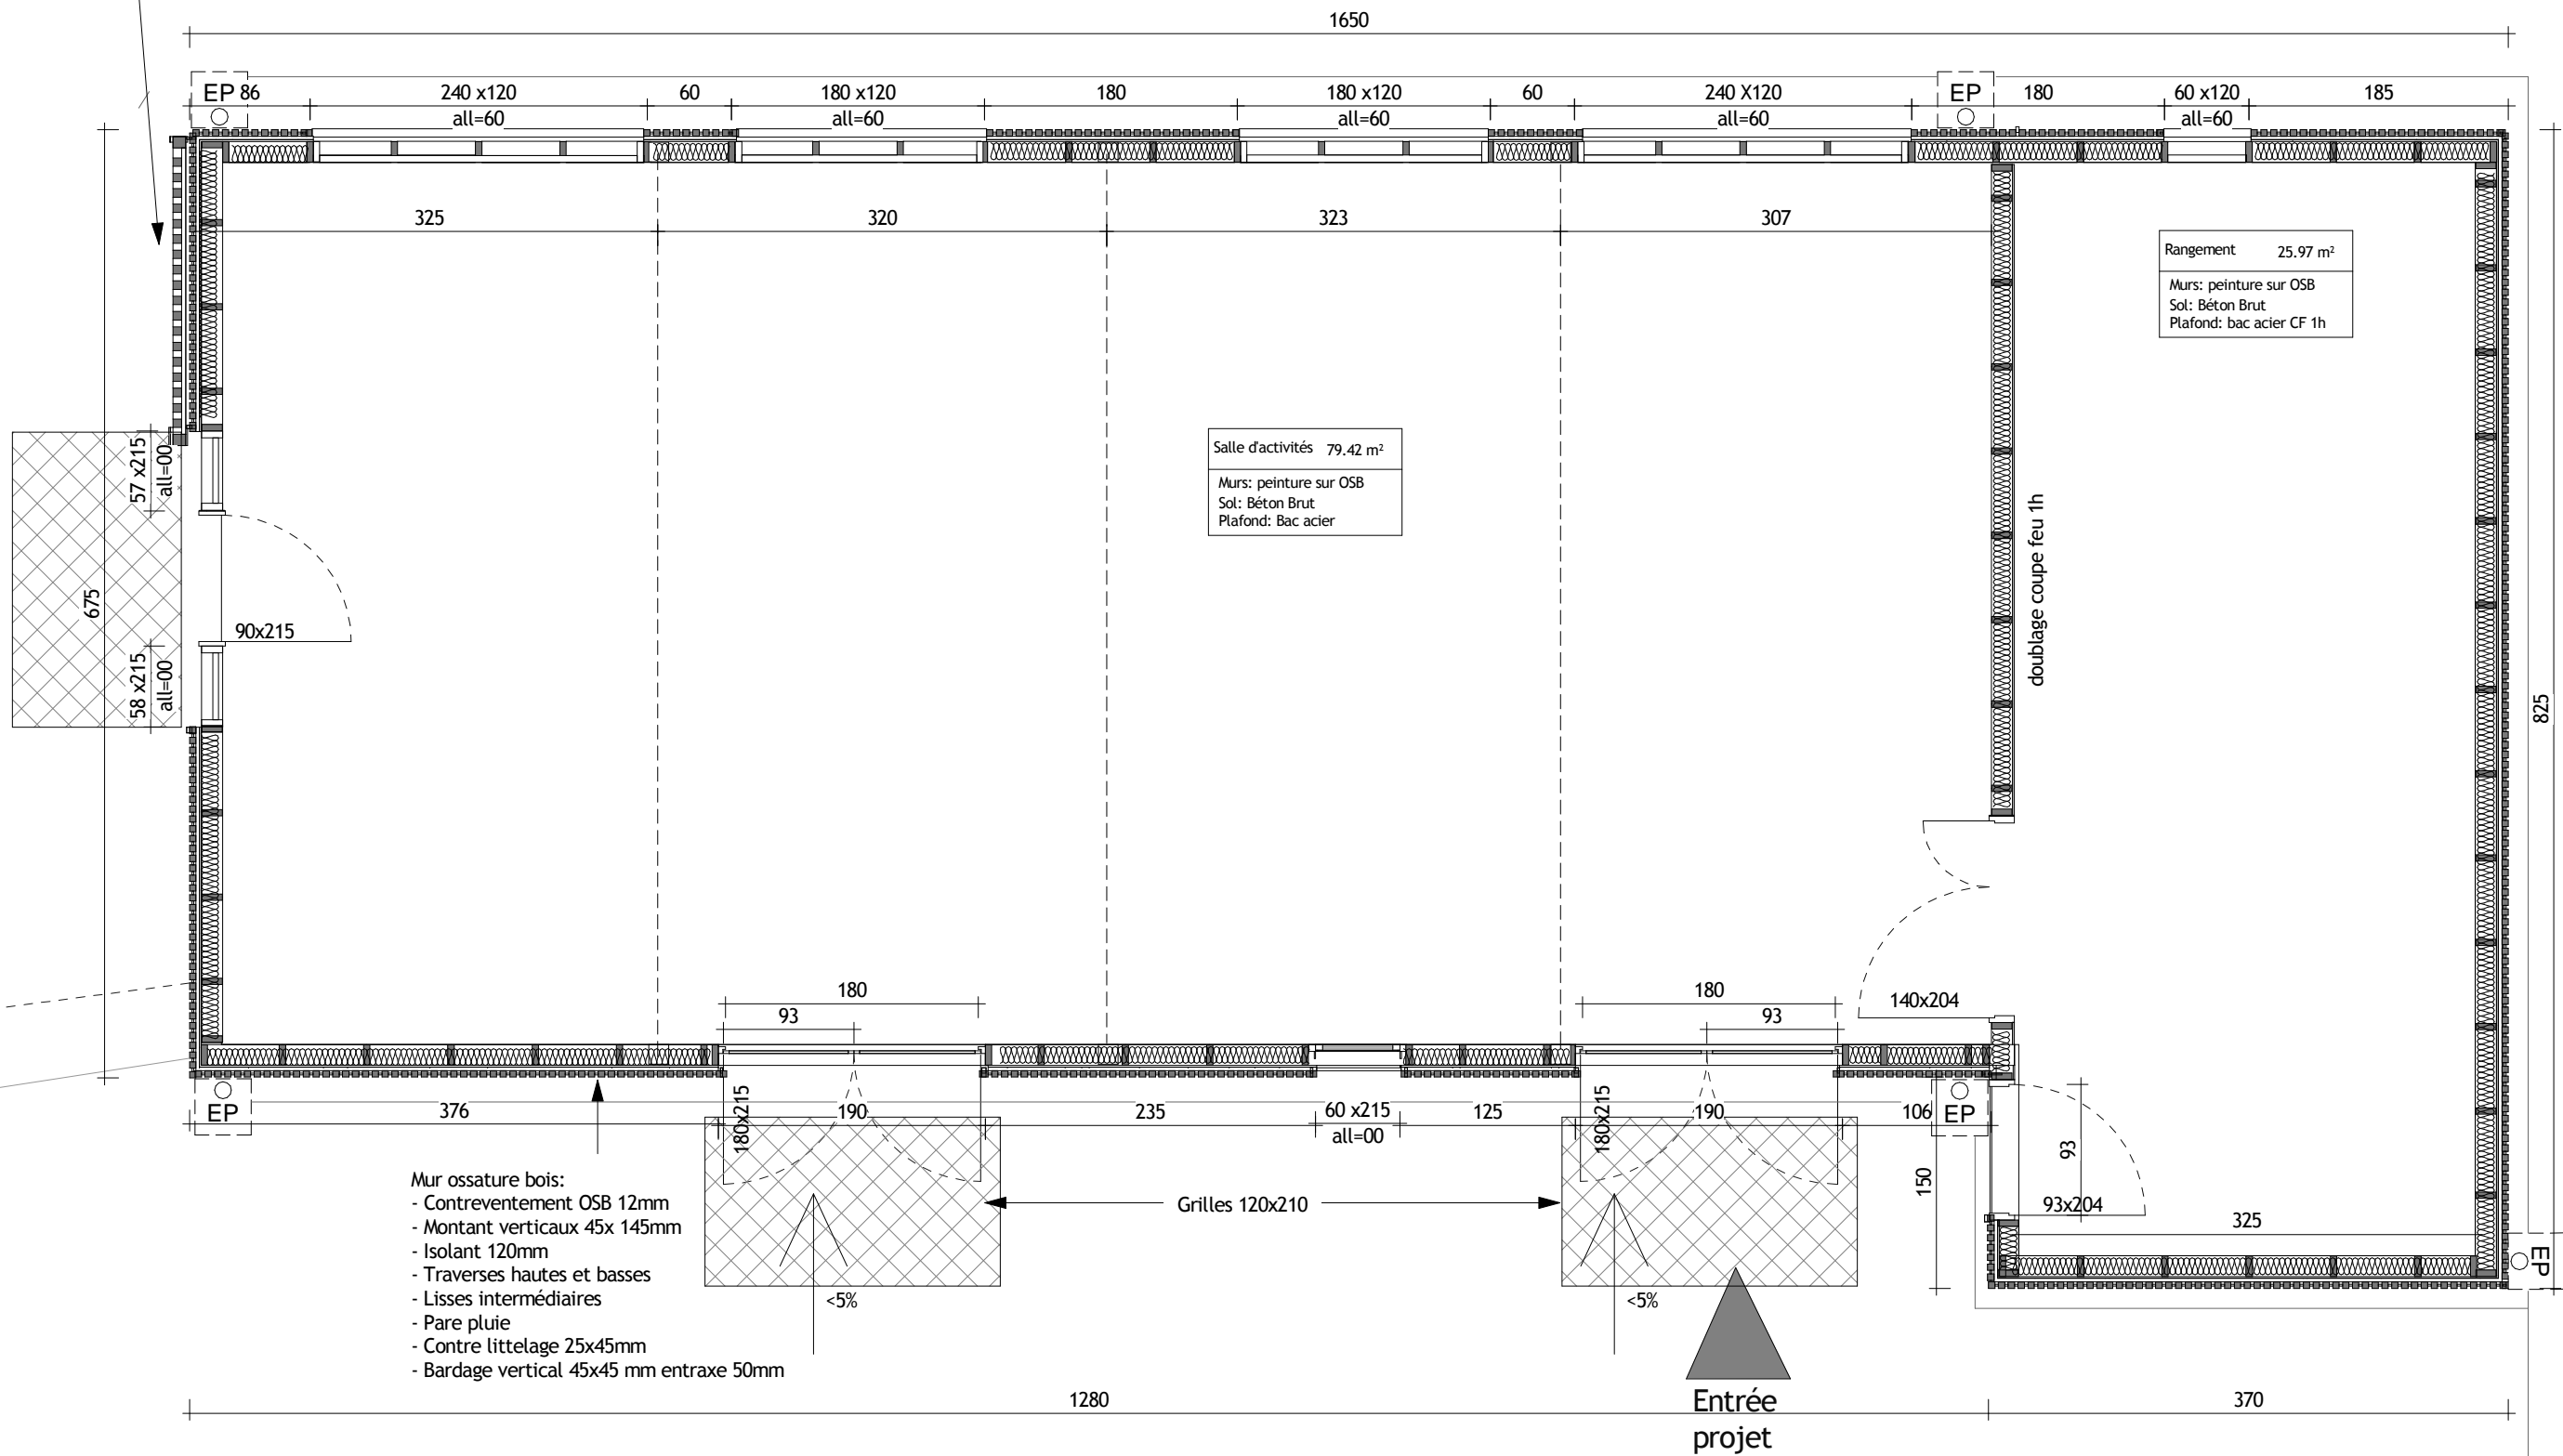

volet bois l=220 h=230

1 Plan
Ech : 1 : 50

ARKHIDÉE
ATELIER D'ARCHITECTURE
59 rue de la république
31330 Grenade / G.
Roumégouse
46500 RIGNAC
Tél: 09 51 71 06 36
Fax: 09 55 87 86 14

Maitre d'Oeuvre	ARKHIDÉE S.A.R.L. Emilie WATTIER-DARNIS Architecte D.P.L.G. Roumégouse, 46500 RIGNAC Tel: 06 25 80 86 61 - Fax: 05 65 02 19 73	Maitre d'Ouvrage	PARC ANIMALIER 46500 GRAMAT	Opération	Construction d'un bâtiment pédagogique	Date	Juillet 2015
				DCE		Echelle	1 : 50
				Plan			DCE 03

ces plans sont donnés à titre indicatif et ne peuvent en aucun cas servir de plan d'exécution