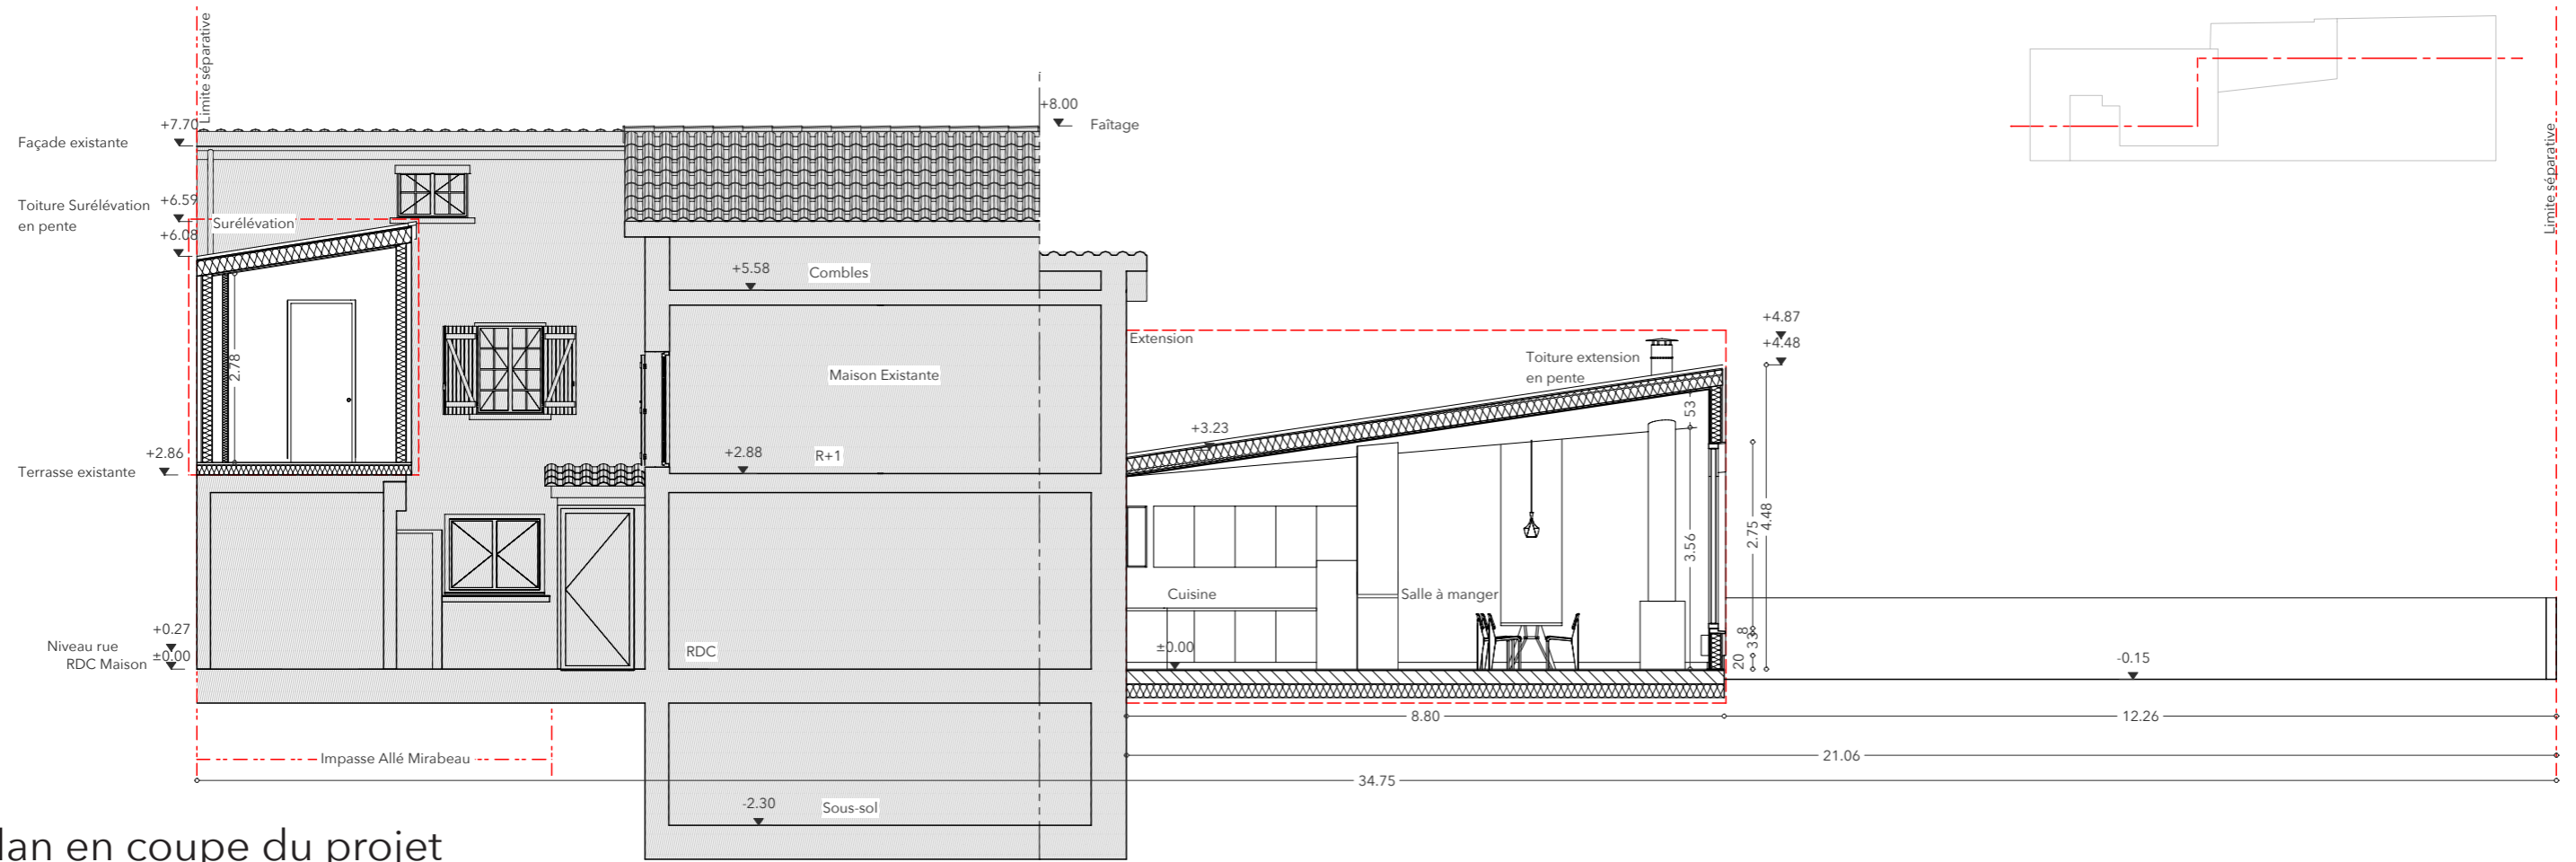

Plan en coupe de l'existant

Plan en coupe du projet

PCMI 3

Plan en coupe du terrain
et de la construction

Cali
Atelier d'Architecture
35 rue des Artistes 75014 Paris
t. +33 (0)1 83 56 54 93
m. +33 (0)6 13 80 26 99
contact@ateliercali.fr