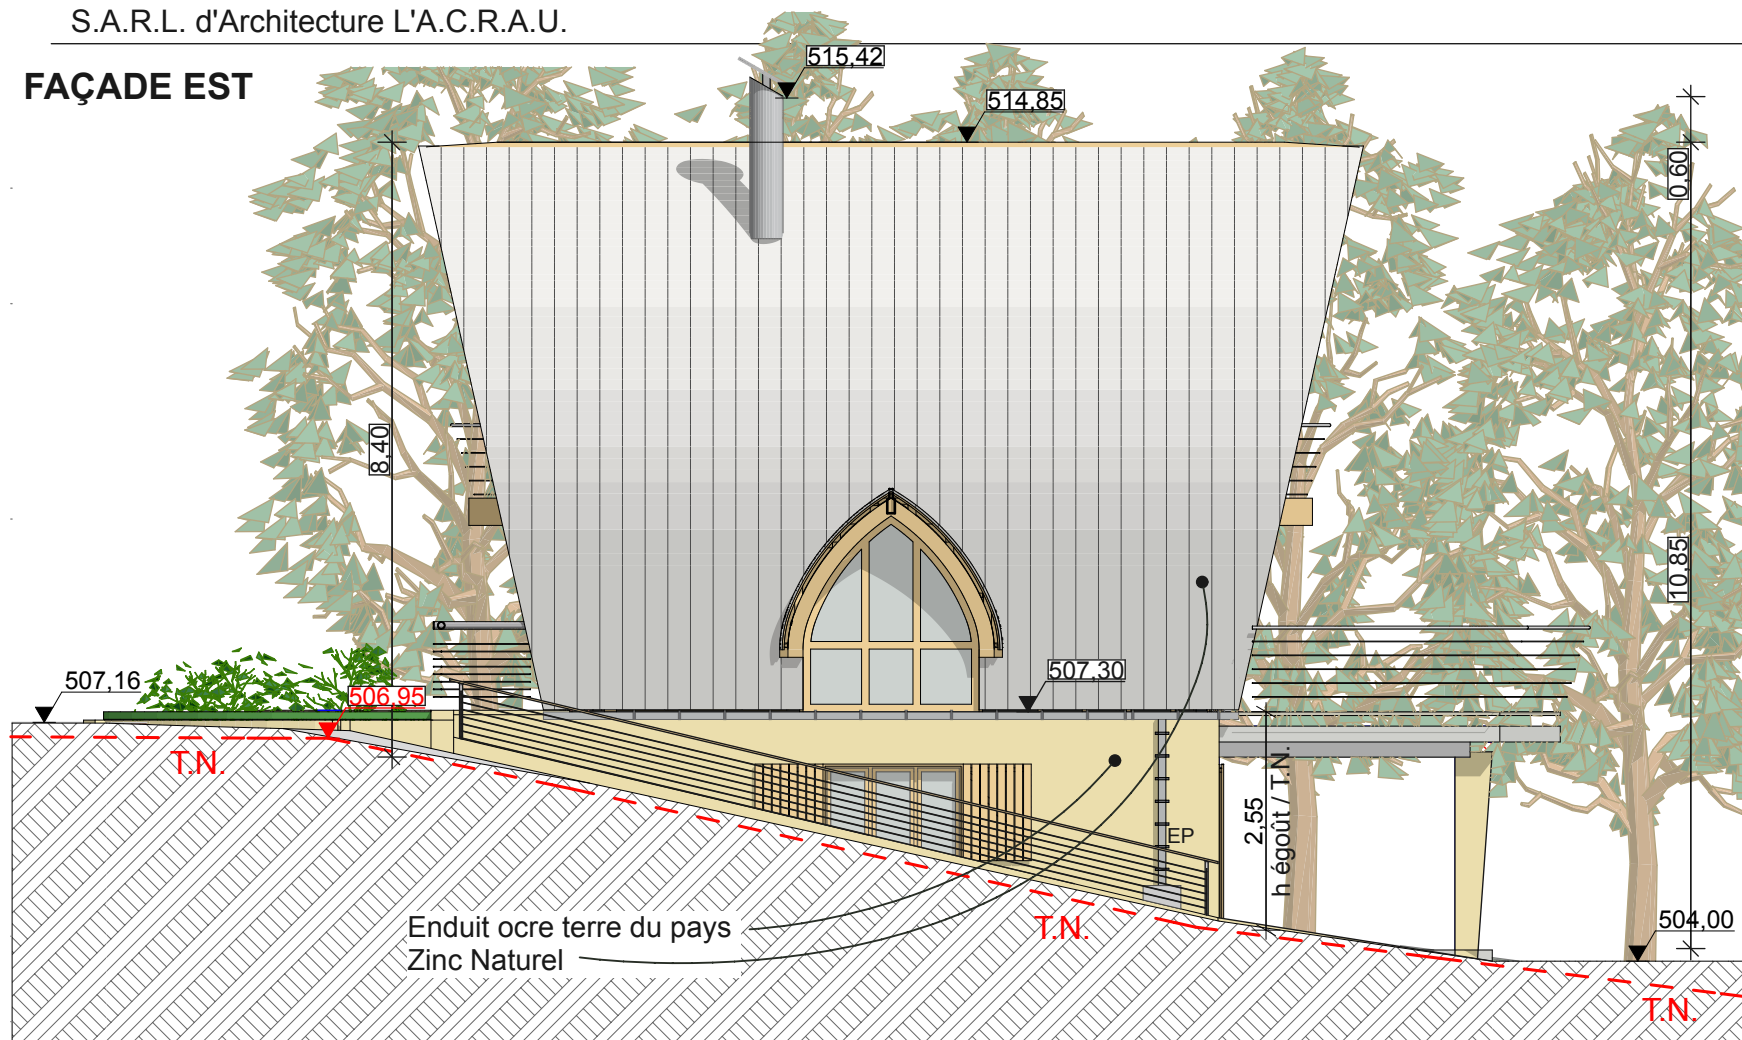

FAÇADE EST

FAÇADE NORD

FAÇADE OUEST

FAÇADE SUD

PHASE : PC MODIF	Elévations Nord, Sud, Est et Ouest	Plan 3.08 - B
OPERATION	Construction d'une maison individuelle	Affaire 151.08
Maître d'Ouvrage	M. CARASSO Roger - 82 rue Alphonse Daudet 13013 MARSEILLE	Date 28/02/2020
Maître d'Oeuvre	S.A.R.L. d'Architecture L'A.C.R.A.U., Architectes D.P.L.G./Urbanistes/Experts HQE 15, Boulevard Raphaël - 13013 Marseille - Tel : 04.91.06.10.40	Echelle 1/100