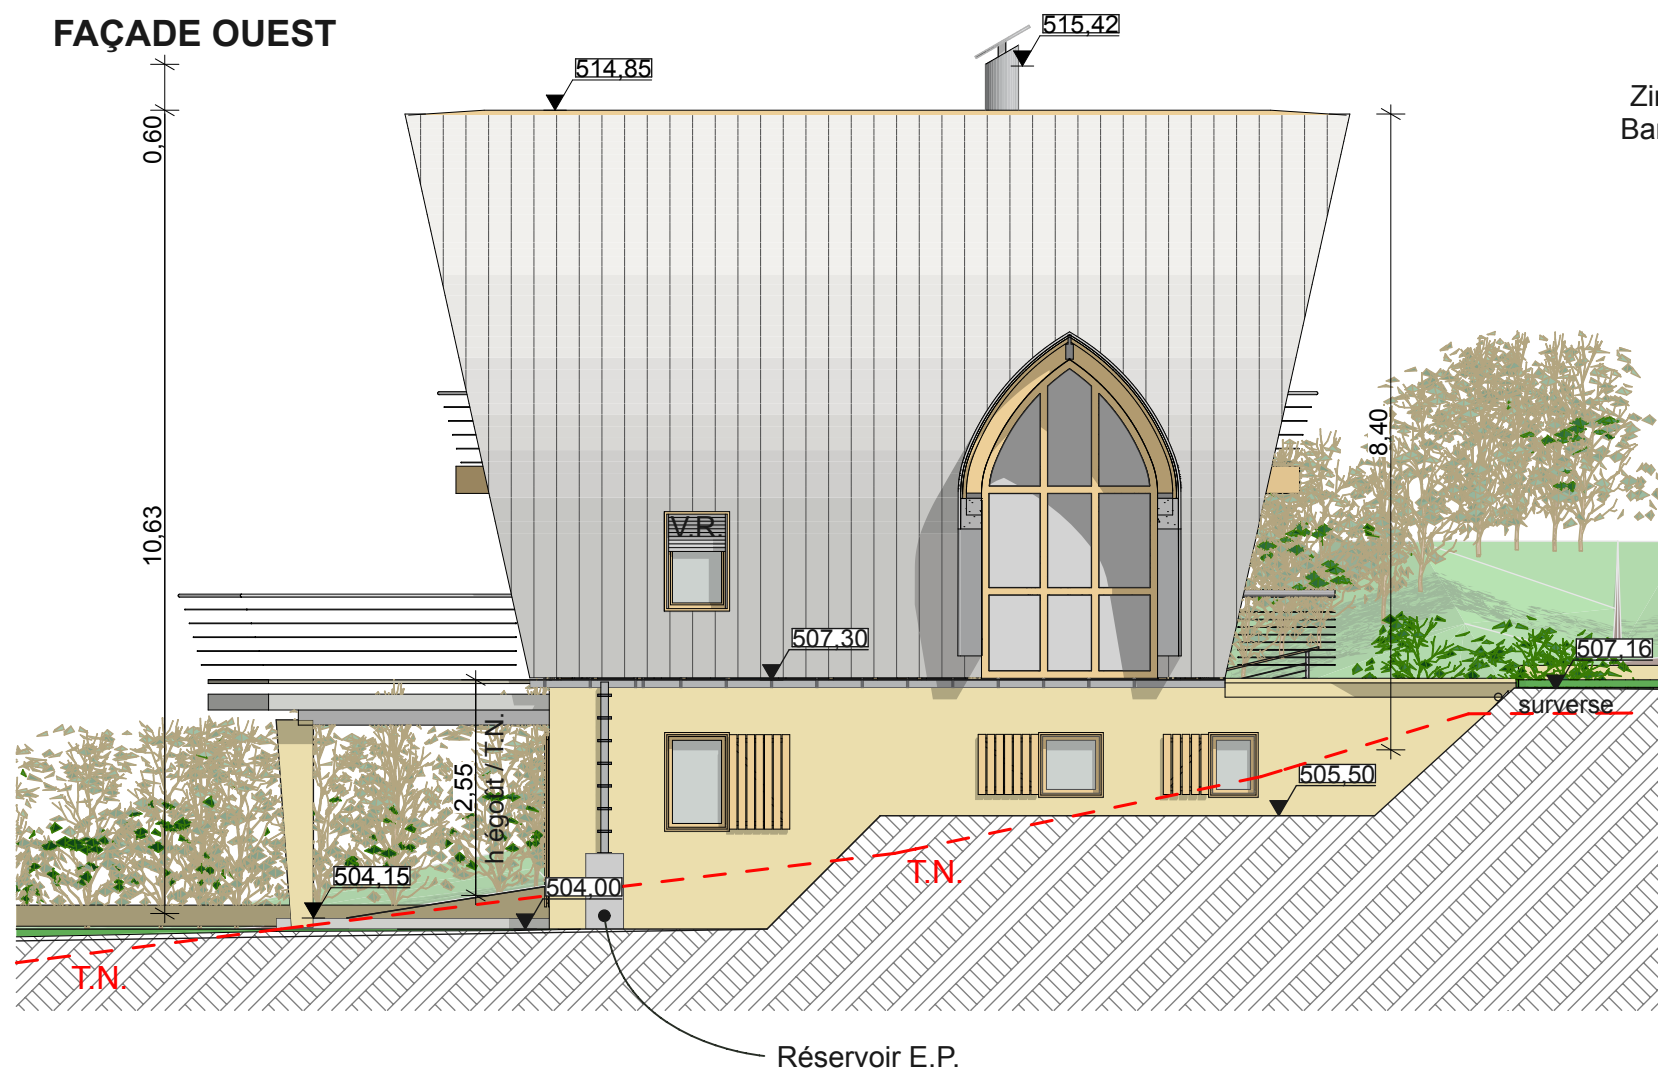

FAÇADE EST

FAÇADE NORD

FAÇADE OUEST

FAÇADE SUD

PHASE : PC MODIF	Elévations Nord, Sud, Est et Ouest	Plan 3.08 - B
OPERATION	Construction d'une maison individuelle	Affaire 151.08
Maître d'Ouvrage	M. CARASSO Roger - 82 rue Alphonse Daudet 13013 MARSEILLE	Date 28/02/2020
Maître d'Oeuvre	S.A.R.L. d'Architecture L'A.C.R.A.U., Architectes D.P.L.G./Urbanistes/Experts HQE 15, Boulevard Raphaël - 13013 Marseille - Tel : 04.91.06.10.40	Echelle 1/100