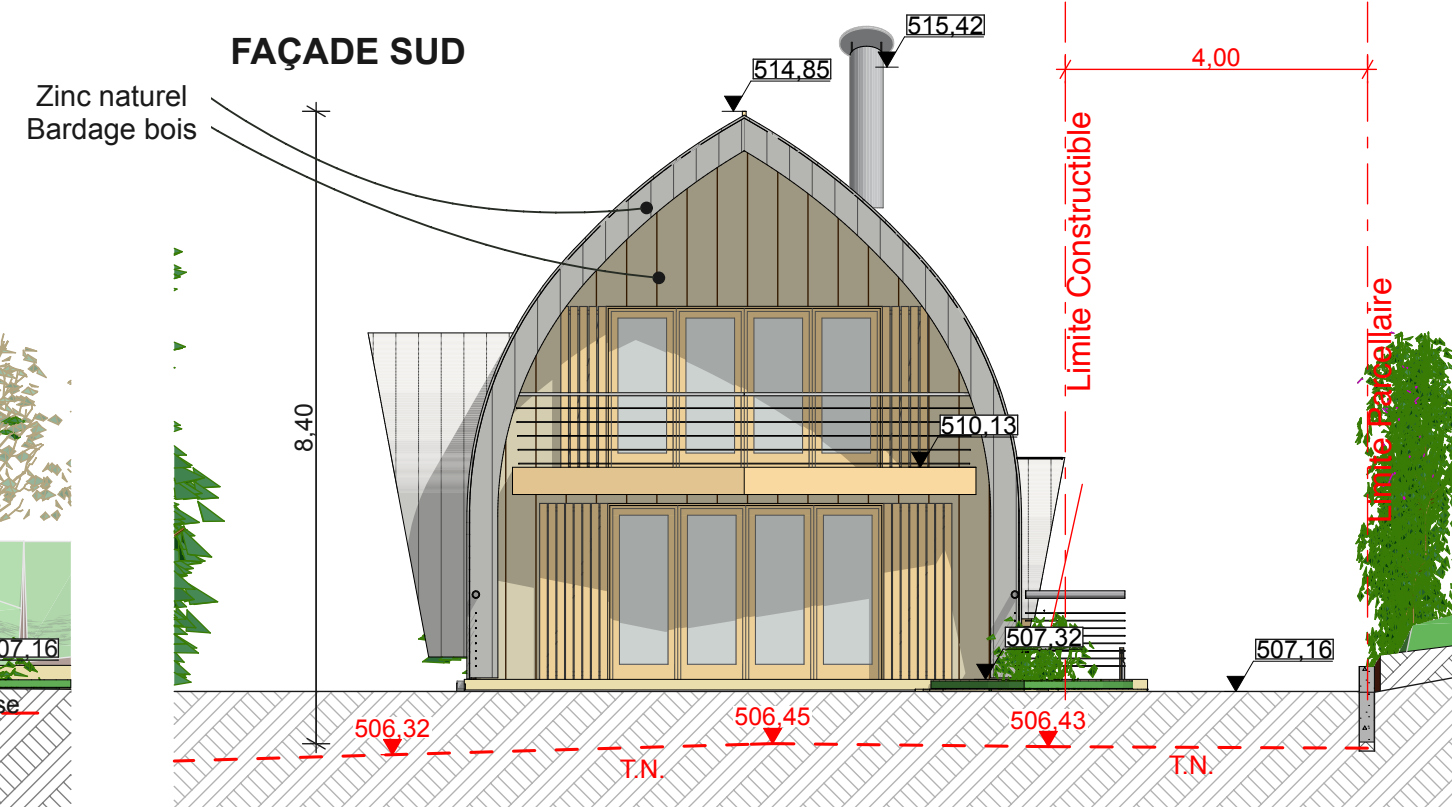

FAÇADE EST

FAÇADE NORD

FAÇADE OUEST

FAÇADE SUD

PHASE : PC MODIF	Elévations Nord, Sud, Est et Ouest	Plan 3.08 - B
OPERATION	Construction d'une maison individuelle	Affaire 151.08
Maître d'Ouvrage	M. CARASSO Roger - 82 rue Alphonse Daudet 13013 MARSEILLE	Date 28/02/2020
Maître d'Oeuvre	S.A.R.L. d'Architecture L'A.C.R.A.U., Architectes D.P.L.G./Urbanistes/Experts HQE 15, Boulevard Raphaël - 13013 Marseille - Tel : 04.91.06.10.40	Echelle 1/100