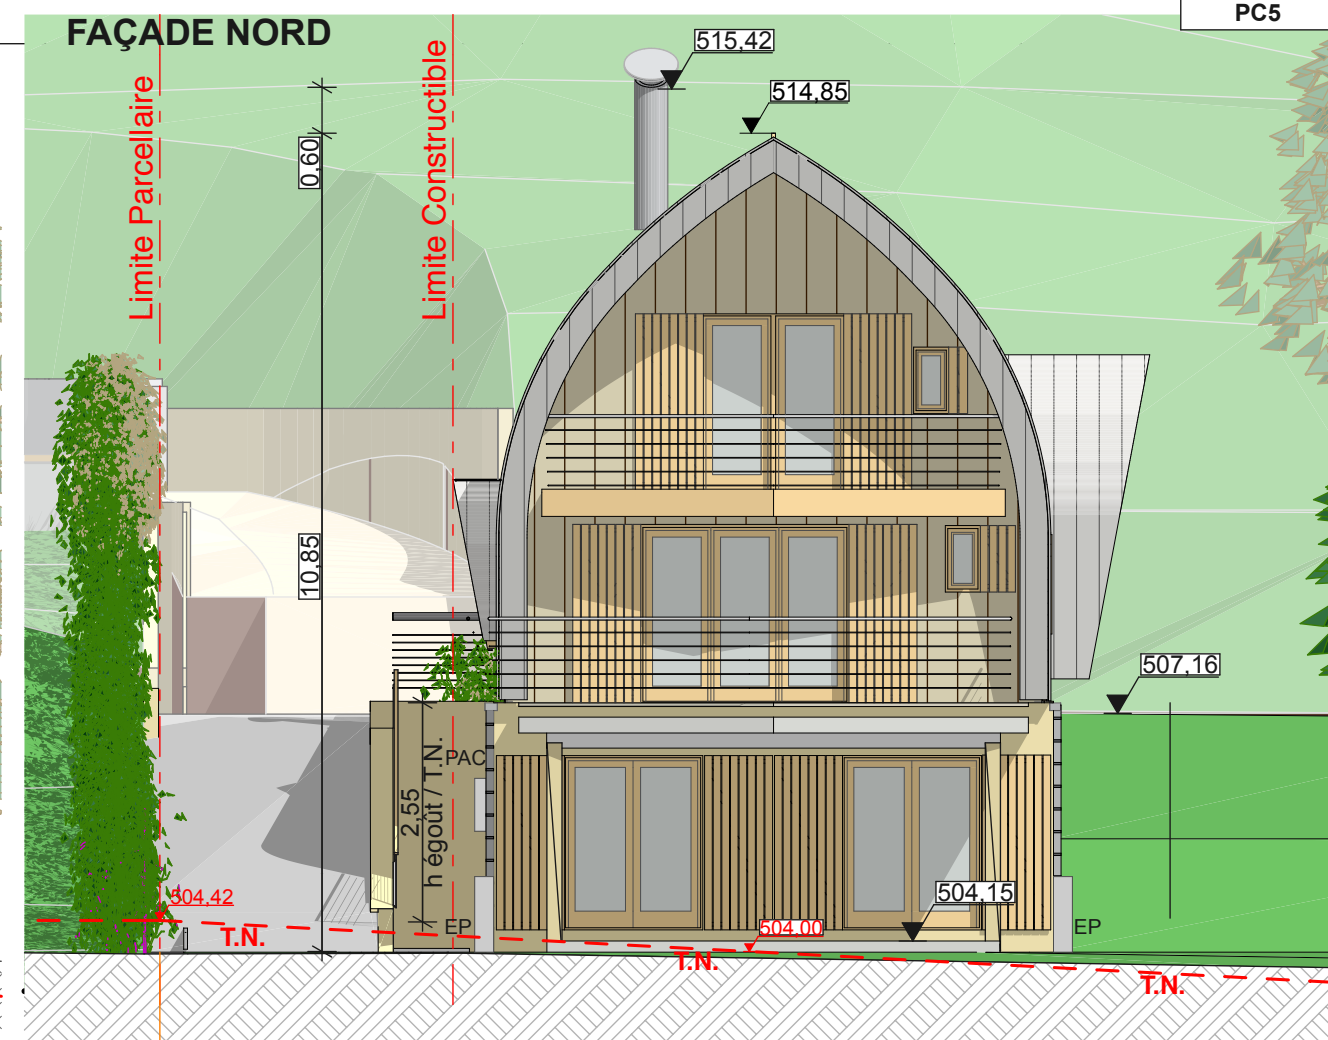

FAÇADE EST

FAÇADE NORD

FAÇADE OUEST

FAÇADE SUD

PHASE : PC MODIF	Elévations Nord, Sud, Est et Ouest	Plan 3.08 - B
OPERATION	Construction d'une maison individuelle	Affaire 151.08
Maître d'Ouvrage	M. CARASSO Roger - 82 rue Alphonse Daudet 13013 MARSEILLE	Date 28/02/2020
Maître d'Oeuvre	S.A.R.L. d'Architecture L'A.C.R.A.U., Architectes D.P.L.G./Urbanistes/Experts HQE 15, Boulevard Raphaël - 13013 Marseille - Tel : 04.91.06.10.40	Echelle 1/100