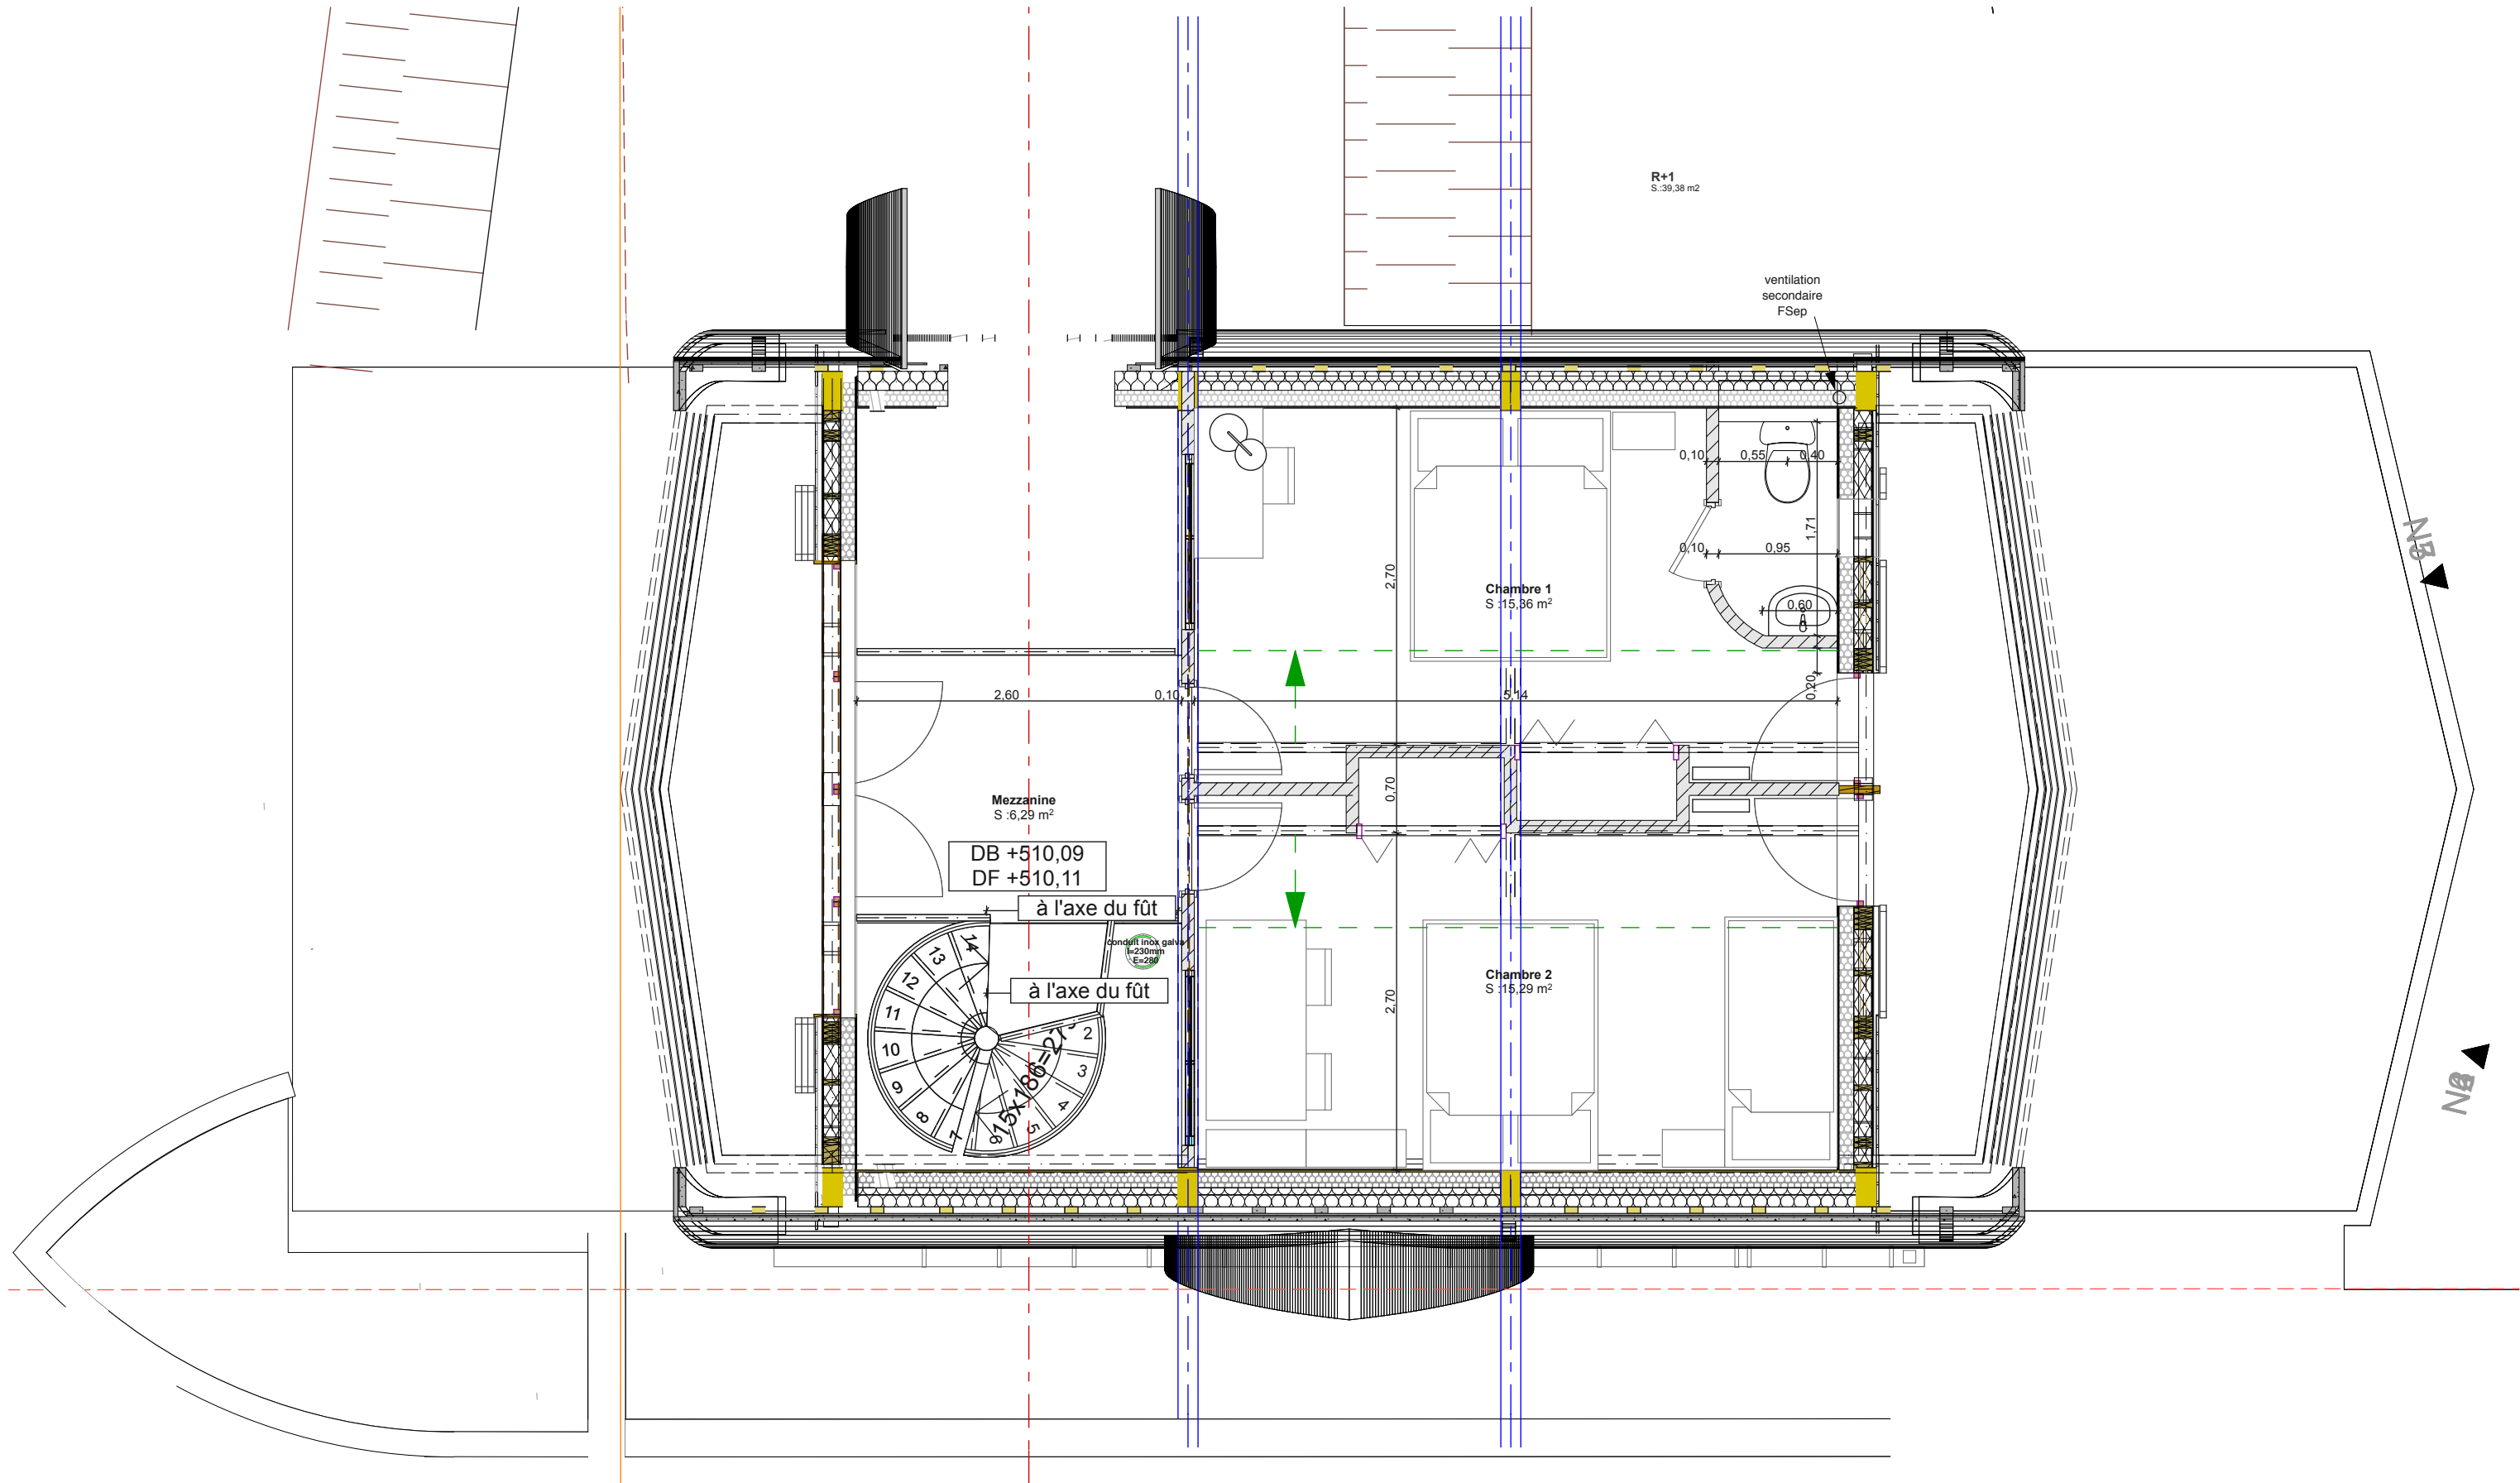

PHASE : PC MODIF	Plan Rez de jardin 22-04-16	Plan 02.1
OPERATION	Construction d'une maison individuelle	Affaire 151.08
Maitre d'Ouvrage	M. CARASSO Roger - 82 rue Alphonse Daudet 13013 MARSEILLE	Date 28/02/2020
Maitre d'Oeuvre	S.A.R.L. d'Architecture L'A.C.R.A.U., Architectes D.P.L.G./Urbanistes/Experts HQE 15, Boulevard Raphaël - 13013 Marseille - Tel : 04.91.06.10.40	Echelle

178  
504.9

178  
**504**

PHASE : PC MODIF	Rez-de-chaussée 22-04-16	Plan 01.6
OPERATION	Construction d'une maison individuelle	Affaire 151.08
Maître d'Ouvrage	M. CARASSO Roger - 82 rue Alphonse Daudet 13013 MARSEILLE	Date 28/02/2020
Maître d'Oeuvre	S.A.R.L. d'Architecture L'A.C.R.A.U., Architectes D.P.L.G./Urbanistes/Experts HQE 15, Boulevard Raphaël - 13013 Marseille - Tel : 04.91.06.10.40	Echelle

PHASE : PC MODIF	Plan Mezzanine 22-04-16	Plan 02.3
OPERATION	Construction d'une maison individuelle	Affaire 151.08
Maître d'Ouvrage	M. CARASSO Roger - 82 rue Alphonse Daudet 13013 MARSEILLE	Date 28/02/2020
Maître d'Oeuvre	S.A.R.L. d'Architecture L'A.C.R.A.U., Architectes D.P.L.G./Urbanistes/Experts HQE 15, Boulevard Raphaël - 13013 Marseille - Tel : 04.91.06.10.40	Echelle