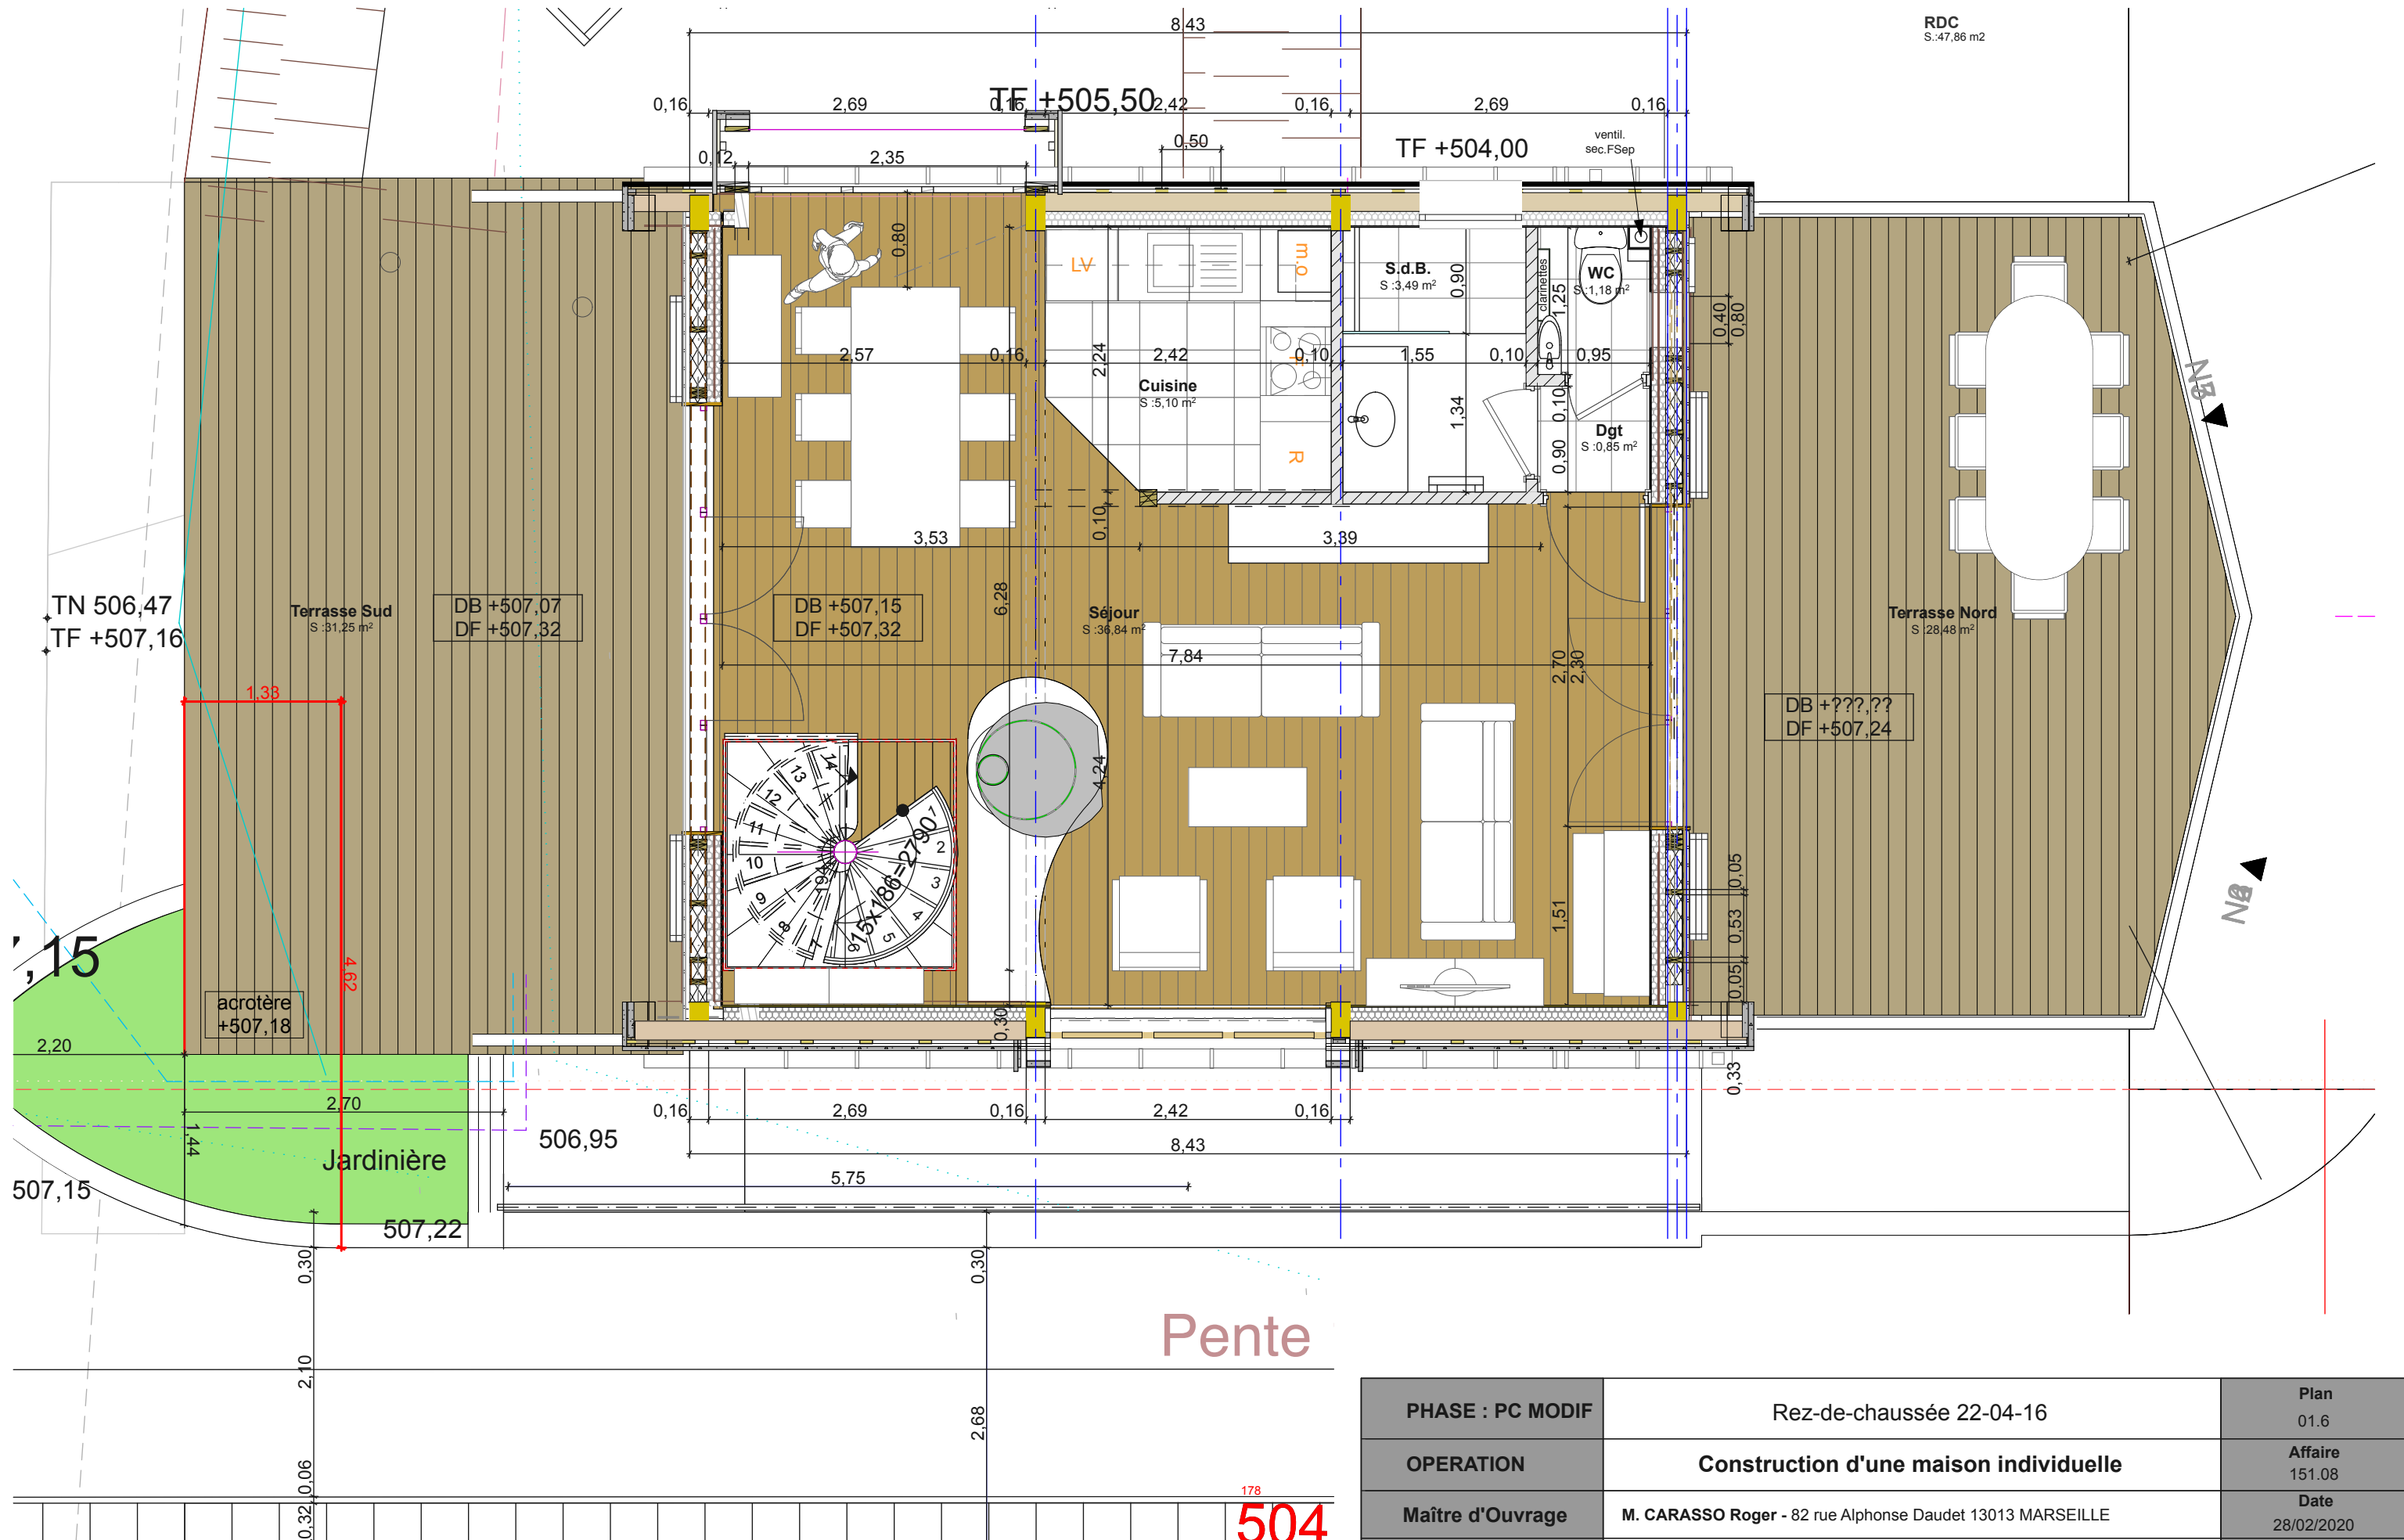

PHASE : PC MODIF	Plan Rez de jardin 22-04-16	Plan 02.1
OPERATION	Construction d'une maison individuelle	Affaire 151.08
Maitre d'Ouvrage	M. CARASSO Roger - 82 rue Alphonse Daudet 13013 MARSEILLE	Date 28/02/2020
Maitre d'Oeuvre	S.A.R.L. d'Architecture L'A.C.R.A.U., Architectes D.P.L.G./Urbanistes/Experts HQE 15, Boulevard Raphaël - 13013 Marseille - Tel : 04.91.06.10.40	Echelle

178  
504.9

178  
**504**

PHASE : PC MODIF	Rez-de-chaussée 22-04-16	Plan 01.6
OPERATION	Construction d'une maison individuelle	Affaire 151.08
Maître d'Ouvrage	M. CARASSO Roger - 82 rue Alphonse Daudet 13013 MARSEILLE	Date 28/02/2020
Maître d'Oeuvre	S.A.R.L. d'Architecture L'A.C.R.A.U., Architectes D.P.L.G./Urbanistes/Experts HQE 15, Boulevard Raphaël - 13013 Marseille - Tel : 04.91.06.10.40	Echelle

PHASE : PC MODIF	Plan Mezzanine 22-04-16	Plan 02.3
OPERATION	Construction d'une maison individuelle	Affaire 151.08
Maître d'Ouvrage	M. CARASSO Roger - 82 rue Alphonse Daudet 13013 MARSEILLE	Date 28/02/2020
Maître d'Oeuvre	S.A.R.L. d'Architecture L'A.C.R.A.U., Architectes D.P.L.G./Urbanistes/Experts HQE 15, Boulevard Raphaël - 13013 Marseille - Tel : 04.91.06.10.40	Echelle