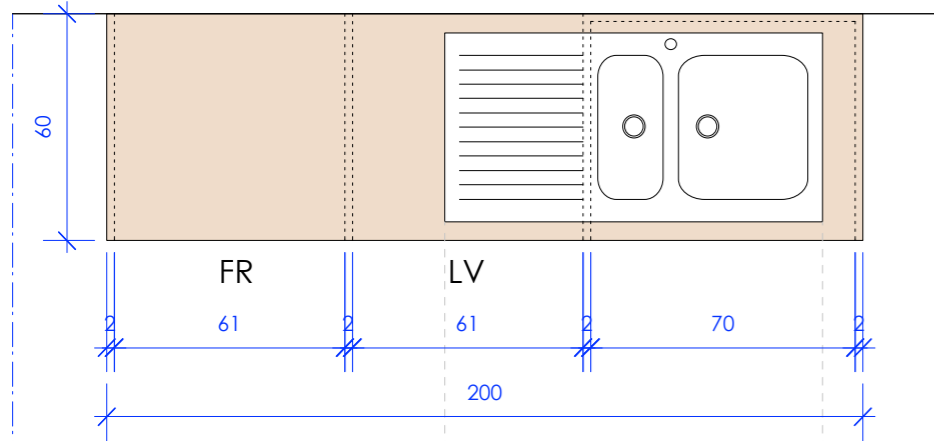

PORTE PLEINE
dans cloison placoplâtre 14 cm
sans plinthes hautes

PORTE VITRÉE
dans cloison placoplâtre 10 cm
avec plinthes hautes

Entreprise B2 Menuiserie

L'entreprise B2 Menuiserie a réalisé l'ensemble des menuiseries intérieures; les tapées de portes, les portes persiennes intérieures, les plinthes hautes sont fabriquées en hêtre massif et hêtre multi-ligne BauBuche Pollmeier provenance européenne (Allemagne)

Les plans prennent pour hypothèse le matériel suivant:
(à la charge de Maître d'Ouvrage)

- Lave-Vaisselle frontal standard type Siemens
dim: 59.8 x 81.5 x 55 cm (larg x ht x prof)

- 2 Fours encastrables 71 l type Electrolux
dim: 56 x 59 x 55 cm (larg x ht x prof)

- Réfrigérateur table-top standard type Thomson
dim: 55 x 85 x 58 cm (larg x ht x prof)

Entreprise B2 Menuiserie

L'entreprise B2 Menuiserie a réalisé l'ensemble des menuiseries intérieures; les mobiliers de cuisine et d'atelier, les fenêtres passe-plat coulissantes intérieures sont fabriquées en hêtre massif et hêtre multi-ligne BauBuche Pollmeier provenance européenne (Allemagne)