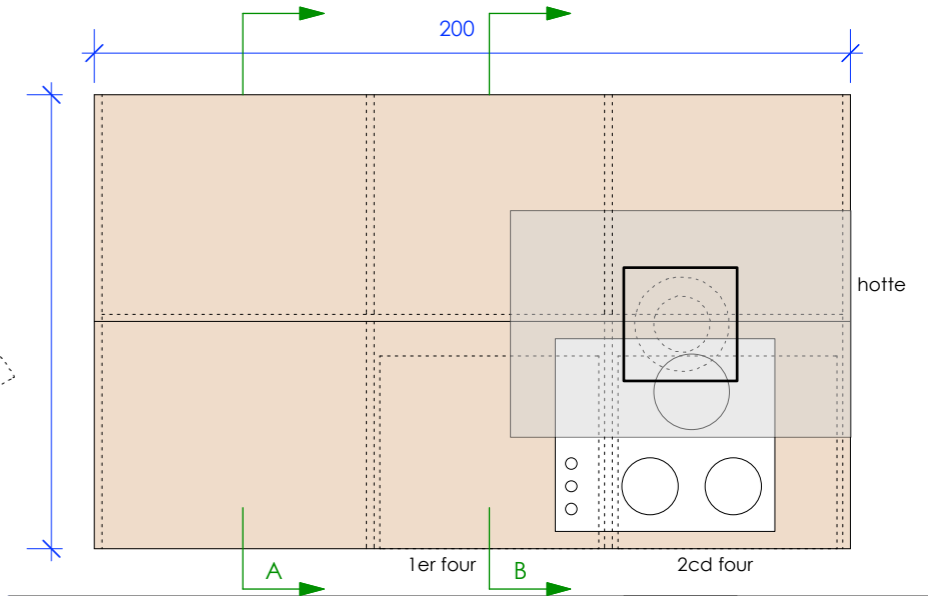

PORTE PLEINE
dans cloison placoplâtre 14 cm
sans plinthes hautes

PORTE VITRÉE
dans cloison placoplâtre 10 cm
avec plinthes hautes

Entreprise B2 Menuiserie

L'entreprise B2 Menuiserie a réalisé l'ensemble des menuiseries intérieures; les tapées de portes, les portes persiennes intérieures, les plinthes hautes sont fabriquées en hêtre massif et hêtre multi-ligne BauBuche Pollmeier provenance européenne (Allemagne)

Les plans prennent pour hypothèse le matériel suivant:
(à la charge de Maître d'Ouvrage)

- Lave-Vaisselle frontal standard type Siemens
dim: 59.8 x 81.5 x 55 cm (larg x ht x prof)

- 2 Fours encastrables 71 l type Electrolux
dim: 56 x 59 x 55 cm (larg x ht x prof)

- Réfrigérateur table-top standard type Thomson
dim: 55 x 85 x 58 cm (larg x ht x prof)

Entreprise B2 Menuiserie

L'entreprise B2 Menuiserie a réalisé l'ensemble des menuiseries intérieures; les mobiliers de cuisine et d'atelier, les fenêtres passe-plat coulissantes intérieures sont fabriquées en hêtre massif et hêtre multi-ligne BauBuche Pollmeier provenance européenne (Allemagne)