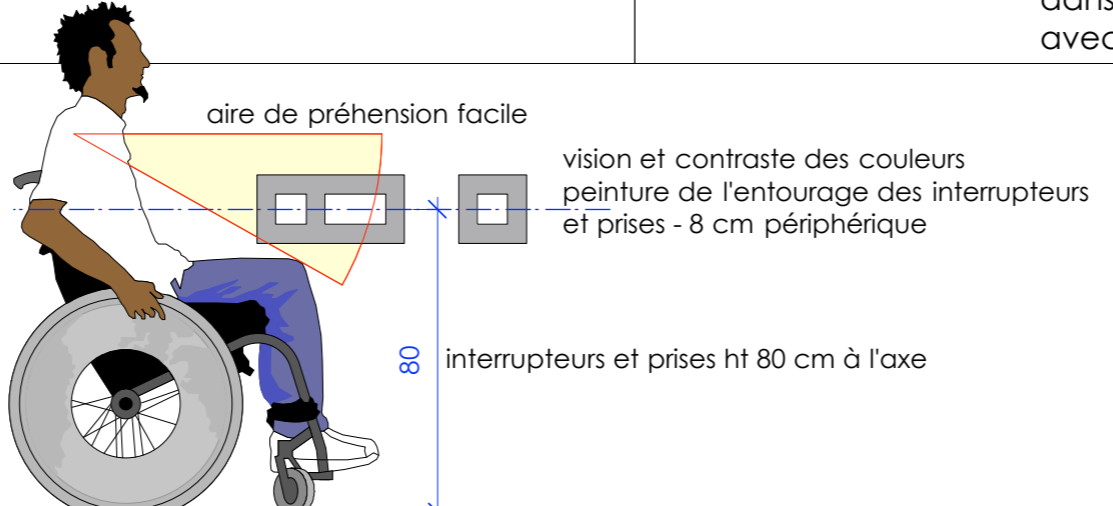

PORTE PLEINE
dans cloison placoplâtre 14 cm
sans plinthes hautes

PORTE VITRÉE
dans cloison placoplâtre 10 cm
avec plinthes hautes

Entreprise B2 Menuiserie

L'entreprise B2 Menuiserie a réalisé l'ensemble des menuiseries intérieures; les tapées de portes, les portes persiennes intérieures, les plinthes hautes sont fabriquées en hêtre massif et hêtre multi-ligne BauBuche Pollmeier provenance européenne (Allemagne)

Les plans prennent pour hypothèse le matériel suivant:
(à la charge de Maître d'Ouvrage)

- Lave-Vaisselle frontal standard type Siemens
dim: 59.8 x 81.5 x 55 cm (larg x ht x prof)

- 2 Fours encastrables 71 l type Electrolux
dim: 56 x 59 x 55 cm (larg x ht x prof)