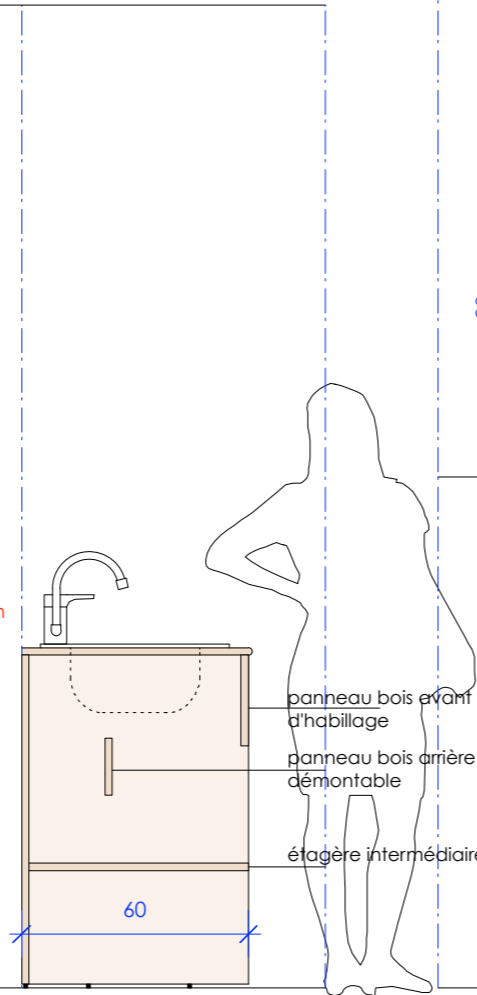

PORTE PLEINE
dans cloison placoplâtre 14 cm
sans plinthes hautes

PORTE VITRÉE
dans cloison placoplâtre 10 cm
avec plinthes hautes

Entreprise B2 Menuiserie

L'entreprise B2 Menuiserie a réalisé l'ensemble des menuiseries intérieures; les tapées de portes, les portes persiennes intérieures, les plinthes hautes sont fabriquées en hêtre massif et hêtre multi-ligne BauBuche Pollmeier provenance européenne (Allemagne)

Les plans prennent pour hypothèse le matériel suivant:
(à la charge de Maître d'Ouvrage)

- Lave-Vaisselle frontal standard type Siemens
dim: 59.8 x 81.5 x 55 cm (larg x ht x prof)

- 2 Fours encastrables 71 l type Electrolux
dim: 56 x 59 x 55 cm (larg x ht x prof)

- Réfrigérateur table-top standard type Thomson
dim: 55 x 85 x 58 cm (larg x ht x prof)

Entreprise B2 Menuiserie

L'entreprise B2 Menuiserie a réalisé l'ensemble des menuiseries intérieures; les mobiliers de cuisine et d'atelier, les fenêtres passe-plat coulissantes intérieures sont fabriquées en hêtre massif et hêtre multi-ligne BauBuche Pollmeier provenance européenne (Allemagne)