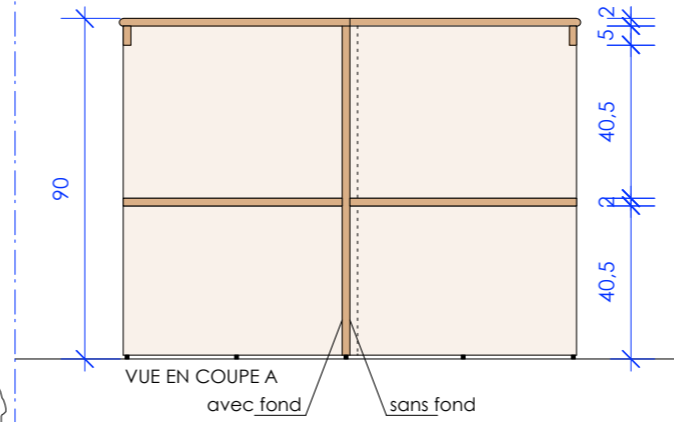

PORTE PLEINE
dans cloison placoplâtre 14 cm
sans plinthes hautes

PORTE VITRÉE
dans cloison placoplâtre 10 cm
avec plinthes hautes

Entreprise B2 Menuiserie

L'entreprise B2 Menuiserie a réalisé l'ensemble des menuiseries intérieures; les tapées de portes, les portes persiennes intérieures, les plinthes hautes sont fabriquées en hêtre massif et hêtre multi-ligne BauBuche Pollmeier provenance européenne (Allemagne)

Les plans prennent pour hypothèse le matériel suivant:
(à la charge de Maître d'Ouvrage)

- Lave-Vaisselle frontal standard type Siemens
dim: 59.8 x 81.5 x 55 cm (larg x ht x prof)

- 2 Fours encastrables 71 l type Electrolux
dim: 56 x 59 x 55 cm (larg x ht x prof)

- Réfrigérateur table-top standard type Thomson
dim: 55 x 85 x 58 cm (larg x ht x prof)

Entreprise B2 Menuiserie

L'entreprise B2 Menuiserie a réalisé l'ensemble des menuiseries intérieures; les mobiliers de cuisine et d'atelier, les fenêtres passe-plat coulissantes intérieures sont fabriquées en hêtre massif et hêtre multi-ligne BauBuche Pollmeier provenance européenne (Allemagne)