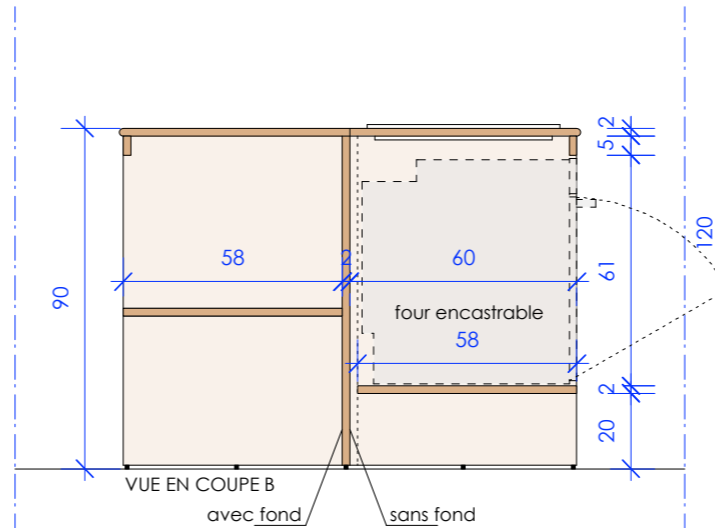

PORTE PLEINE
dans cloison placoplâtre 14 cm
sans plinthes hautes

PORTE VITRÉE
dans cloison placoplâtre 10 cm
avec plinthes hautes

Entreprise B2 Menuiserie

L'entreprise B2 Menuiserie a réalisé l'ensemble des menuiseries intérieures; les tapées de portes, les portes persiennes intérieures, les plinthes hautes sont fabriquées en hêtre massif et hêtre multi-ligne BauBuche Pollmeier provenance européenne (Allemagne)

Les plans prennent pour hypothèse le matériel suivant:
(à la charge de Maître d'Ouvrage)

- Lave-Vaisselle frontal standard type Siemens
dim: 59.8 x 81.5 x 55 cm (larg x ht x prof)

- 2 Fours encastrables 71 l type Electrolux
dim: 56 x 59 x 55 cm (larg x ht x prof)

- Réfrigérateur table-top standard type Thomson
dim: 55 x 85 x 58 cm (larg x ht x prof)

Entreprise B2 Menuiserie

L'entreprise B2 Menuiserie a réalisé l'ensemble des menuiseries intérieures; les mobiliers de cuisine et d'atelier, les fenêtres passe-plat coulissantes intérieures sont fabriquées en hêtre massif et hêtre multi-ligne BauBuche Pollmeier provenance européenne (Allemagne)