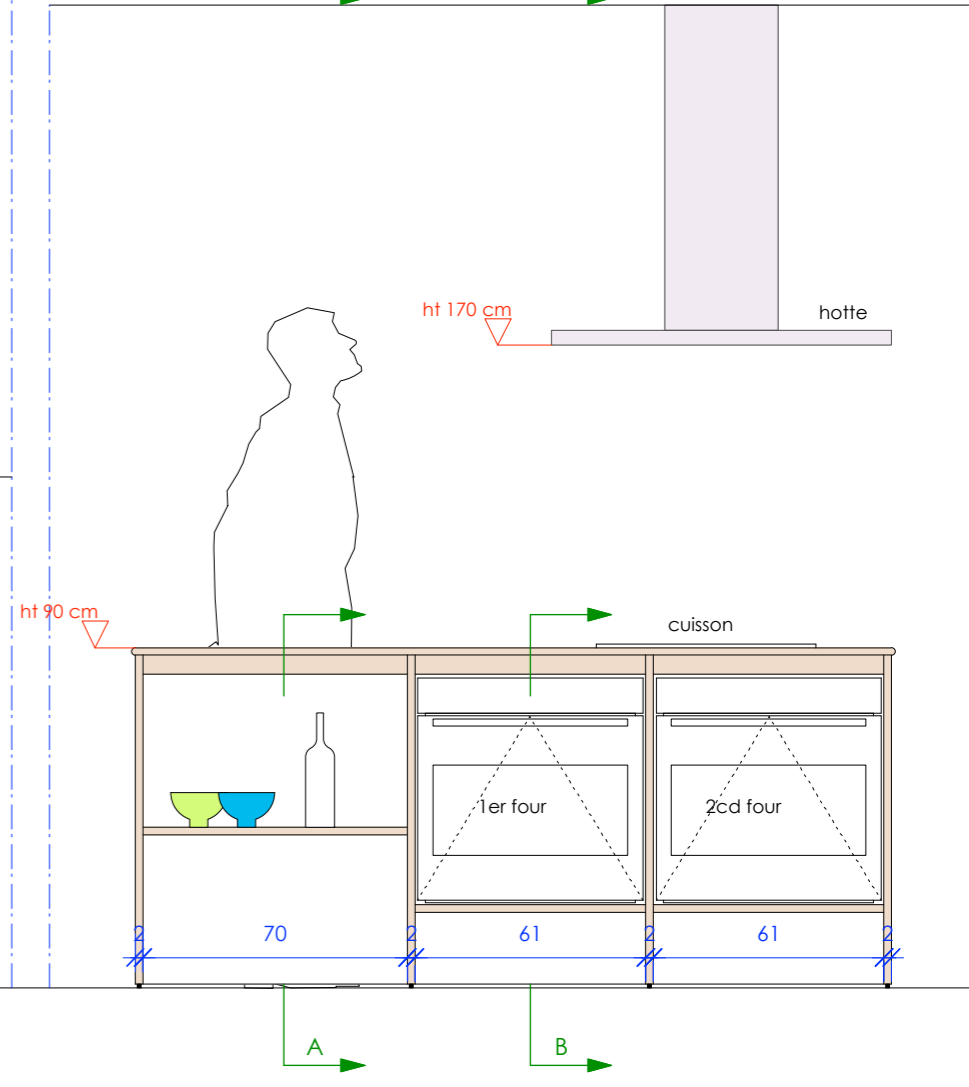

PORTE PLEINE
dans cloison placoplâtre 14 cm
sans plinthes hautes

PORTE VITRÉE
dans cloison placoplâtre 10 cm
avec plinthes hautes

Entreprise B2 Menuiserie

L'entreprise B2 Menuiserie a réalisé l'ensemble des menuiseries intérieures; les tapées de portes, les portes persiennes intérieures, les plinthes hautes sont fabriquées en hêtre massif et hêtre multi-ligne BauBuche Pollmeier provenance européenne (Allemagne)

Les plans prennent pour hypothèse le matériel suivant:
(à la charge de Maître d'Ouvrage)

- Lave-Vaisselle frontal standard type Siemens
dim: 59.8 x 81.5 x 55 cm (larg x ht x prof)

- 2 Fours encastrables 71 l type Electrolux
dim: 56 x 59 x 55 cm (larg x ht x prof)

- Réfrigérateur table-top standard type Thomson
dim: 55 x 85 x 58 cm (larg x ht x prof)

Entreprise B2 Menuiserie

L'entreprise B2 Menuiserie a réalisé l'ensemble des menuiseries intérieures; les mobiliers de cuisine et d'atelier, les fenêtres passe-plat coulissantes intérieures sont fabriquées en hêtre massif et hêtre multi-ligne BauBuche Pollmeier provenance européenne (Allemagne)