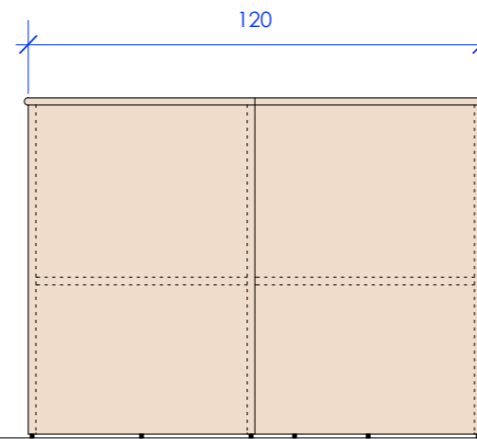

PORTE PLEINE
dans cloison placoplâtre 14 cm
sans plinthes hautes

PORTE VITRÉE
dans cloison placoplâtre 10 cm
avec plinthes hautes

Entreprise B2 Menuiserie

L'entreprise B2 Menuiserie a réalisé l'ensemble des menuiseries intérieures; les tapées de portes, les portes persiennes intérieures, les plinthes hautes sont fabriquées en hêtre massif et hêtre multi-ligne BauBuche Pollmeier provenance européenne (Allemagne)

Les plans prennent pour hypothèse le matériel suivant:
(à la charge de Maître d'Ouvrage)

- Lave-Vaisselle frontal standard type Siemens
dim: 59.8 x 81.5 x 55 cm (larg x ht x prof)

- 2 Fours encastrables 71 l type Electrolux
dim: 56 x 59 x 55 cm (larg x ht x prof)

- Réfrigérateur table-top standard type Thomson
dim: 55 x 85 x 58 cm (larg x ht x prof)

Entreprise B2 Menuiserie

L'entreprise B2 Menuiserie a réalisé l'ensemble des menuiseries intérieures; les mobiliers de cuisine et d'atelier, les fenêtres passe-plat coulissantes intérieures sont fabriquées en hêtre massif et hêtre multi-ligne BauBuche Pollmeier provenance européenne (Allemagne)