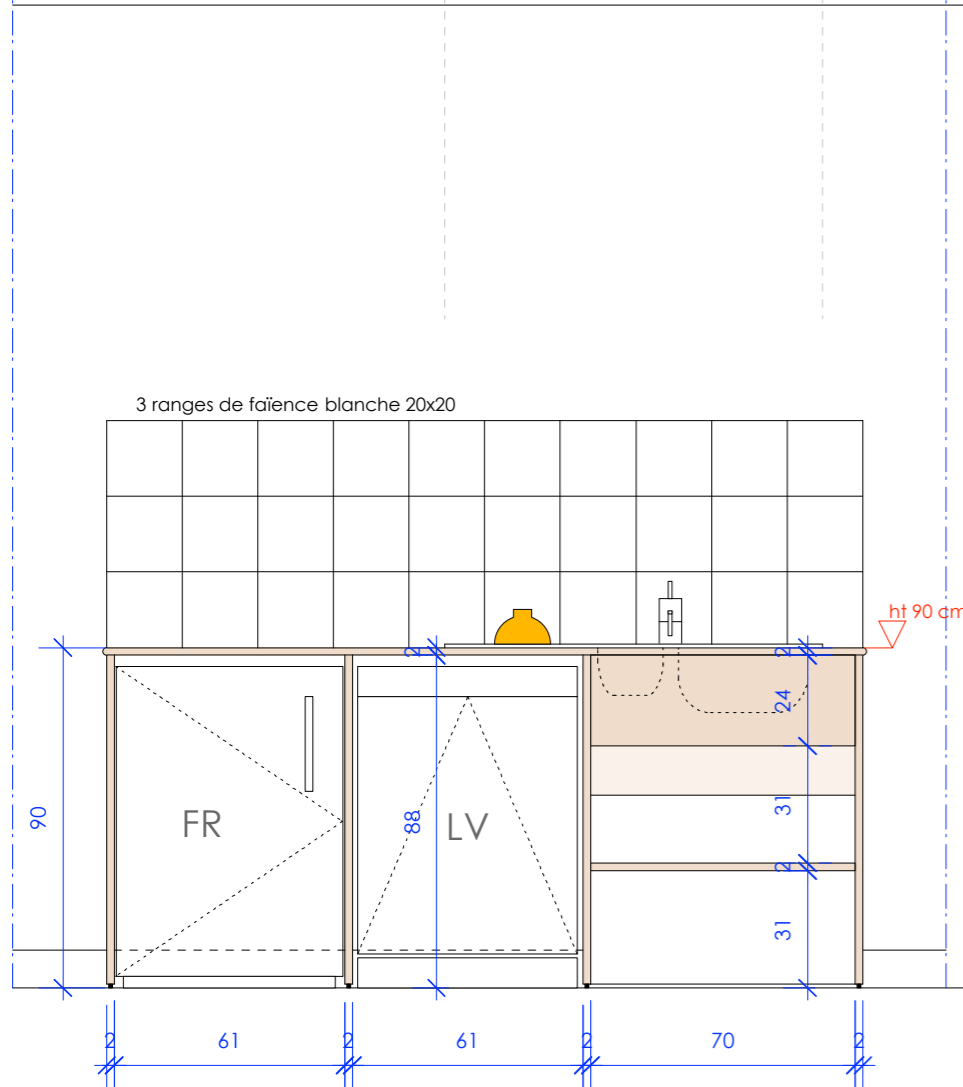

PORTE PLEINE
dans cloison placoplâtre 14 cm
sans plinthes hautes

PORTE VITRÉE
dans cloison placoplâtre 10 cm
avec plinthes hautes

Entreprise B2 Menuiserie

L'entreprise B2 Menuiserie a réalisé l'ensemble des menuiseries intérieures; les tapées de portes, les portes persiennes intérieures, les plinthes hautes sont fabriquées en hêtre massif et hêtre multi-ligne BauBuche Pollmeier provenance européenne (Allemagne)

Les plans prennent pour hypothèse le matériel suivant:
(à la charge de Maître d'Ouvrage)

- Lave-Vaisselle frontal standard type Siemens
dim: 59.8 x 81.5 x 55 cm (larg x ht x prof)

- 2 Fours encastrables 71 l type Electrolux
dim: 56 x 59 x 55 cm (larg x ht x prof)

- Réfrigérateur table-top standard type Thomson
dim: 55 x 85 x 58 cm (larg x ht x prof)

Entreprise B2 Menuiserie

L'entreprise B2 Menuiserie a réalisé l'ensemble des menuiseries intérieures; les mobiliers de cuisine et d'atelier, les fenêtres passe-plat coulissantes intérieures sont fabriquées en hêtre massif et hêtre multi-ligne BauBuche Pollmeier provenance européenne (Allemagne)