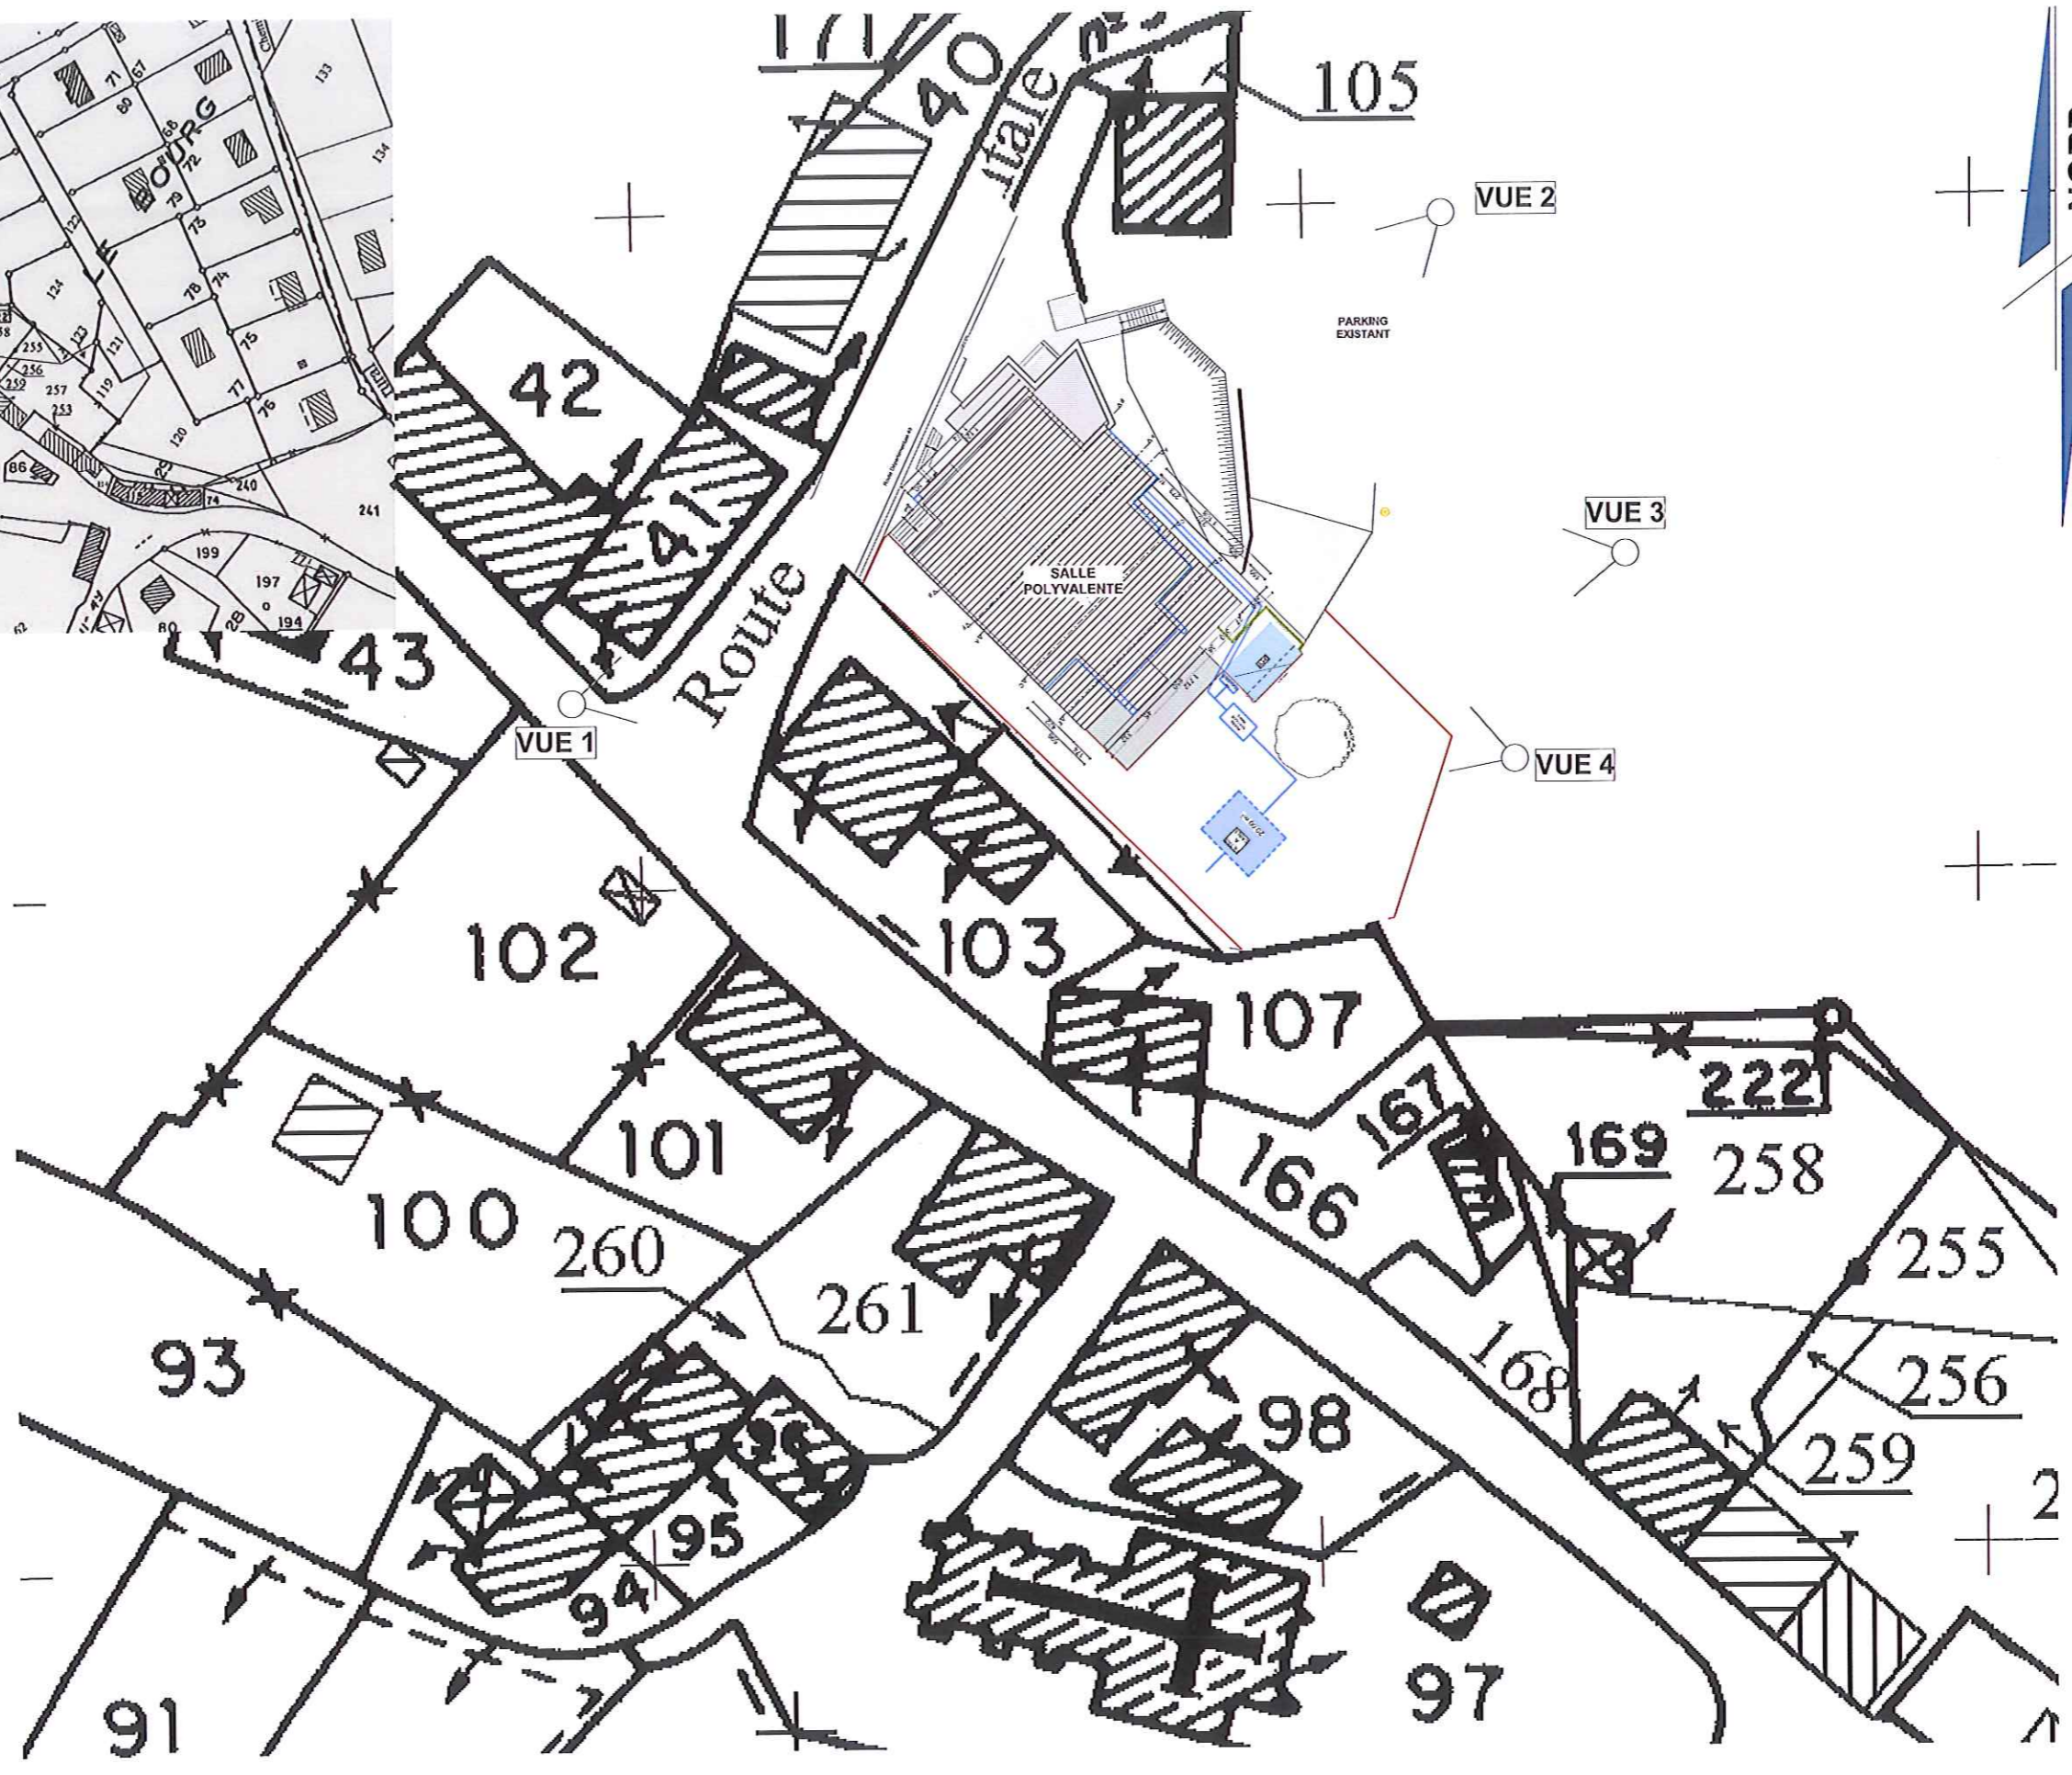

EXTRAIT CADASTRAL

Informations  
sur la parcelle:

Réf.  
cadastrales:  
000 AR 243

Superficie:  
518 m<sup>2</sup>

Adresse:  
Le Bourg  
19 200 Aix