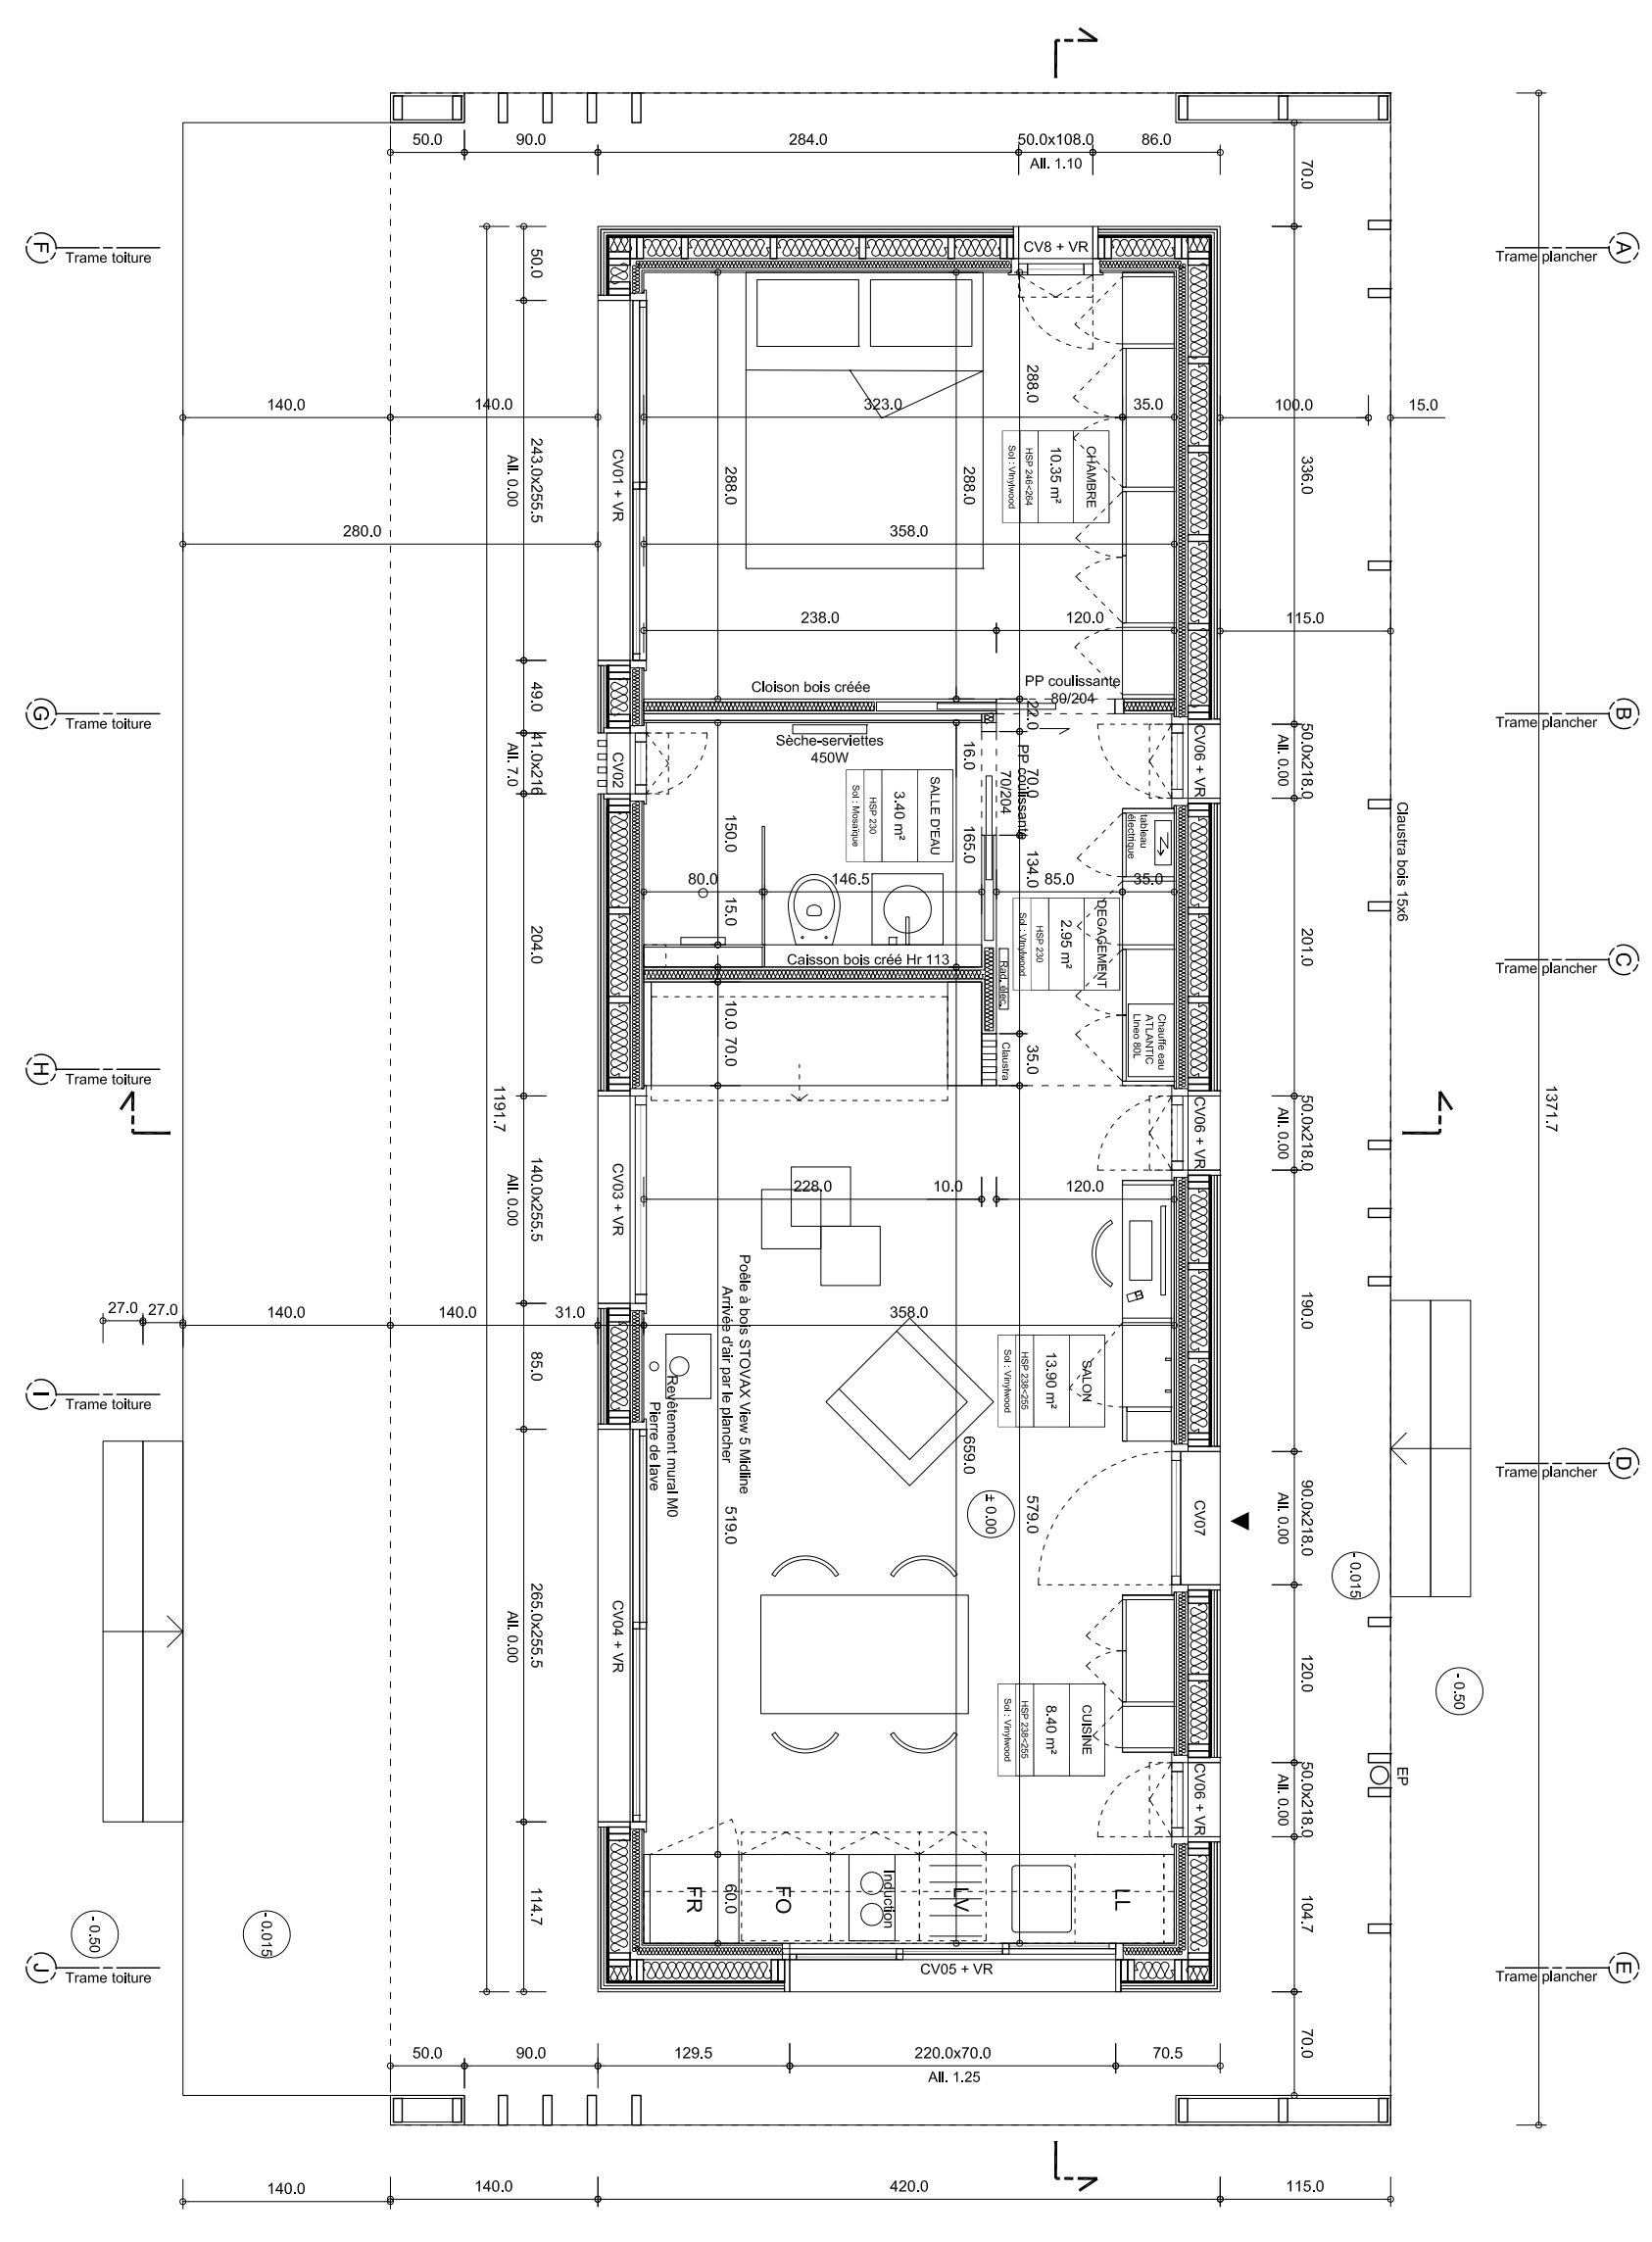

MAM	MAITRE D'OEUVRE		MAITRE D'OUVRAGE		OPERATION	
	// ATELIER LEAF ARCHITECTURE // 14, rue Rameau 63000 CLERMONT-FERRAND gautier.terrsse@atelier-leaf.fr		Marie-Anne et Michel TERRSSE 14, rue Rameau 63000 CLERMONT-FERRAND		Construction d'une maison d'été Chemin des Batignoles 63200 MARSAT	
PRO	PHASE	N° DU PLAN	INDICE	NOM DU PLAN	EGHELLE	DATE
03			B	Plan de niveau	1/50	23/05/2019
						

MAITRE D'OEUVRE		MAITRE D'OUVRAGE		OPERATION		
// ATELIER LEAF ARCHITECTURE // 14, rue Rameau 63000 CLERMONT-FERRAND gautier.terrsse@atelier-leaf.fr		Marie-Anne et Michel TERRSSE 14, rue Rameau 63000 CLERMONT-FERRAND		Construction d'une maison d'été Chemin des Batignoles 63200 MARSAT		
PRO	PHASE	N° DU PLAN	INDICE	NOM DU PLAN	EGHELLE	DATE
03			B	Plan de niveau	1/50	23/05/2019