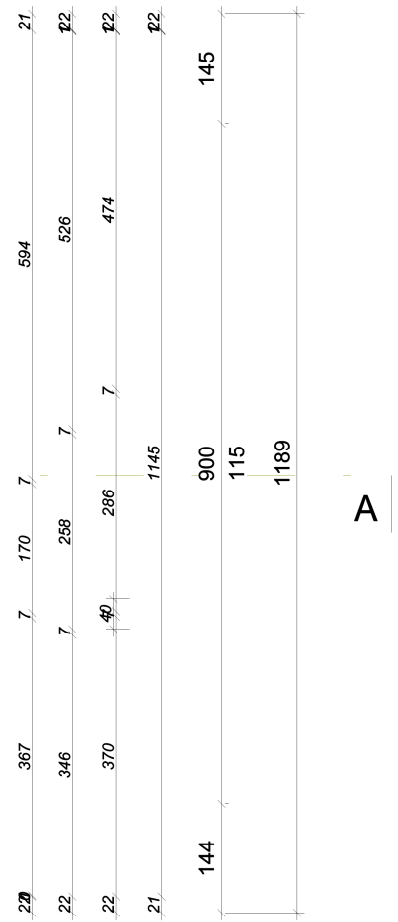

- ALARME AUTONOME
- EXTINCTEUR
- DÉTECTEUR DE FUMÉE
- SORTIE DE SECOURS
- BALISAGE SORTIE DE SECOURS

2180																			
796				240				1144											
83	120	107	400	86	20	200	20	108	80	146	500	309							
115			115			855			115										
22	753			21	240		22	261		7	296		7	529		22			
22	753			7	269		7	261		7	311		7	514		22			
22	722			7	90		7	171		7	261		7	311		7	514		22
22	659			7	600				7	146		7	139		7	514		22	

22	659			7	306		7	160		7	438		7	514		22									
22	659			7	121		7	51		7	120		7	160		7	321		7	110		7	514		22
22	659			7	121		7	51		7	120		7	155		7	442		7	514		22			
22	690			7	306		7	155		7	442		7	514		22									
115			200		200		200		200		40		200		40		200		40		200		545		
135			135		135		135		135		135		135		135		135		135		135		135		
2180																									