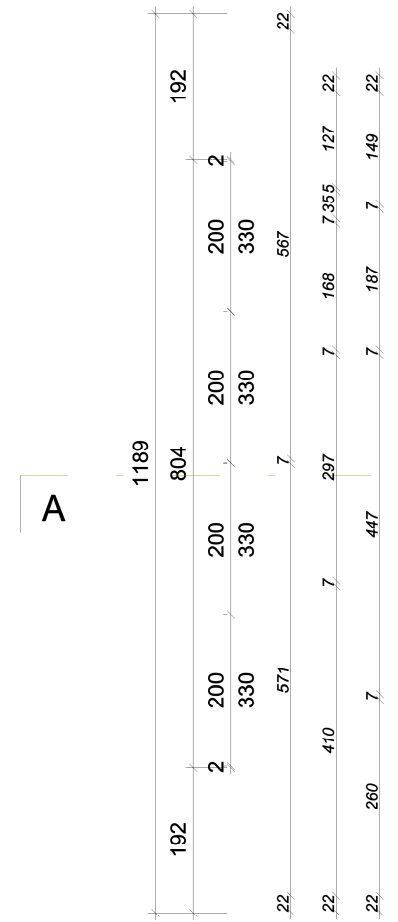

- ALARME AUTONOME
- EXTINCTEUR
- DÉTECTEUR DE FUMÉE
- SORTIE DE SECOURS
- BALISAGE SORTIE DE SECOURS

2180																			
796				240				1144											
83	120	107	400	86	20	200	20	108	80	146	500	309							
115			115			855			115										
22	753			21	240		22	261		7	296		7	529		22			
22	753			7	269		7	261		7	311		7	514		22			
22	722			7	90		7	171		7	261		7	311		7	514		22
22	659			7	600				7	146		7	139		7	514		22	

22	659			7	306		7	160		7	438		7	514		22									
22	659			7	121		7	51		7	120		7	160		7	321		7	110		7	514		22
22	659			7	121		7	51		7	120		7	155		7	442		7	514		22			
22	690			7	306		7	155		7	442		7	514		22									
115			200		200		200		200		40		200		40		200		40		200		545		
135			135		135		135		135		135		135		135		135		135		135		135		
2180																									