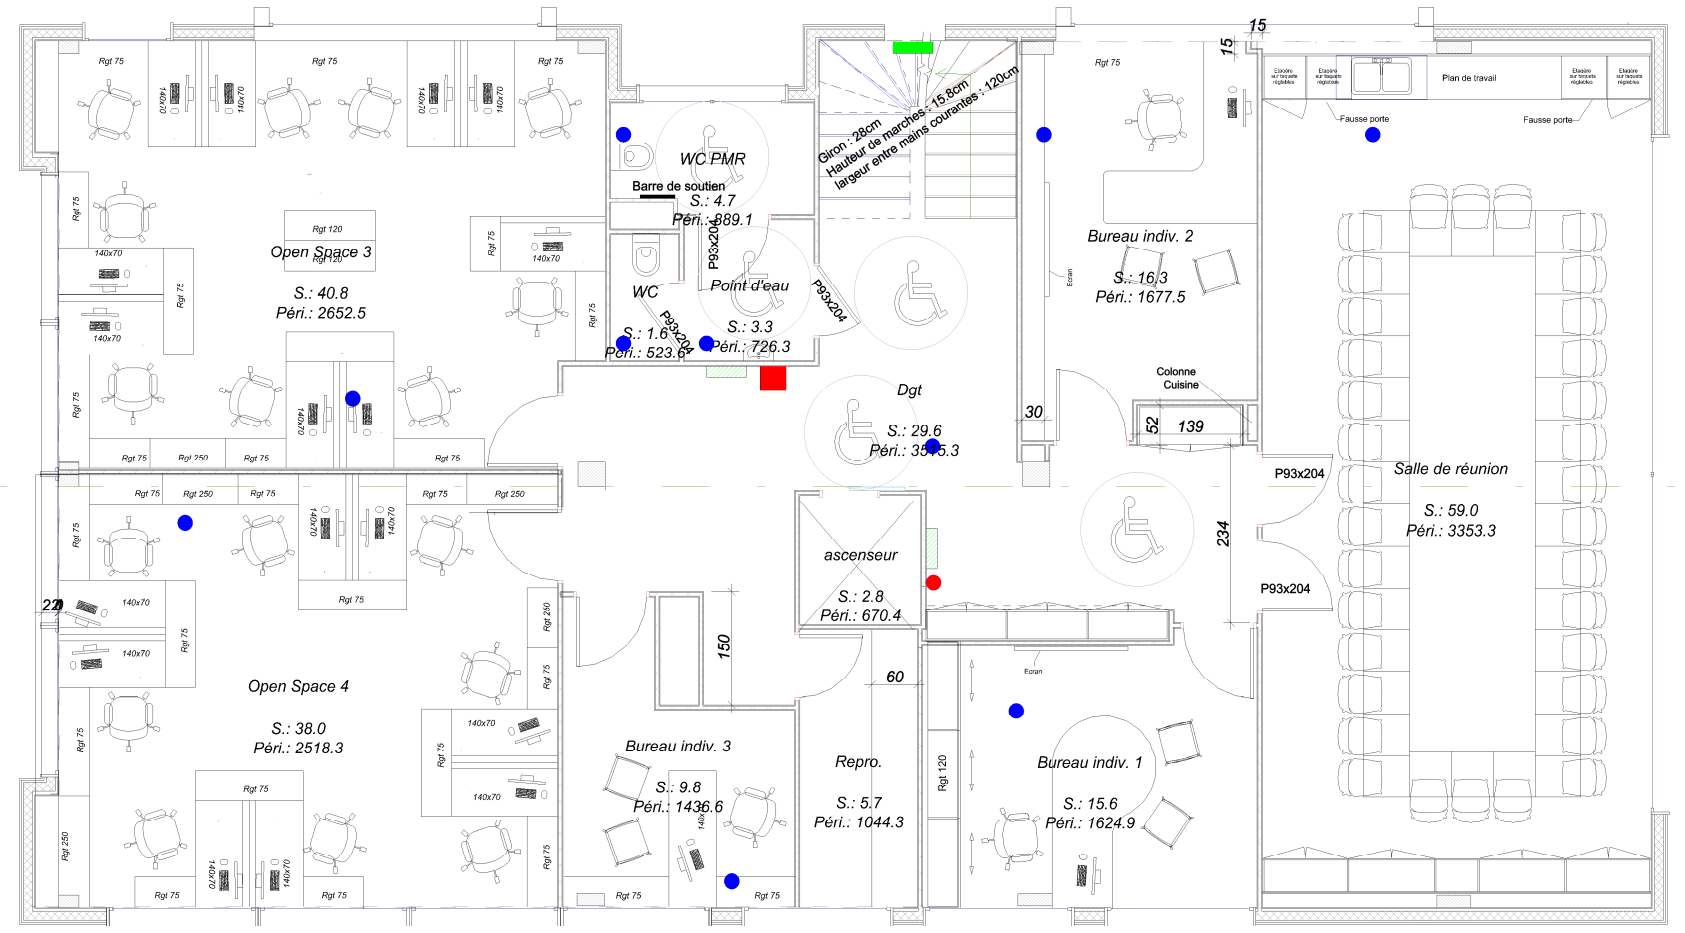

- ALARME AUTONOME
- EXTINCTEUR
- DÉTECTEUR DE FUMÉE
- SORTIE DE SECOURS
- BALISAGE SORTIE DE SECOURS

2180																			
796				240				1144											
83	120	107	400	86	20	200	20	108	80	146	500	309							
115			115			855			115										
22	753			21	240		22	261		7	296		7	529		22			
22	753			7	269		7	261		7	311		7	514		22			
22	722			7	90		7	171		7	261		7	311		7	514		22
22	659			7	600				7	146		7	139		7	514		22	

22	659			7	306		7	160		7	438		7	514		22									
22	659			7	121		7	51		7	120		7	160		7	321		7	110		7	514		22
22	659			7	121		7	51		7	120		7	155		7	442		7	514		22			
22	690			7	306		7	155		7	442		7	514		22									
115			200		200		200		200		40		200		40		200		40		200		545		
135			135		135		135		135		135		135		135		135		135		135		135		
2180																									