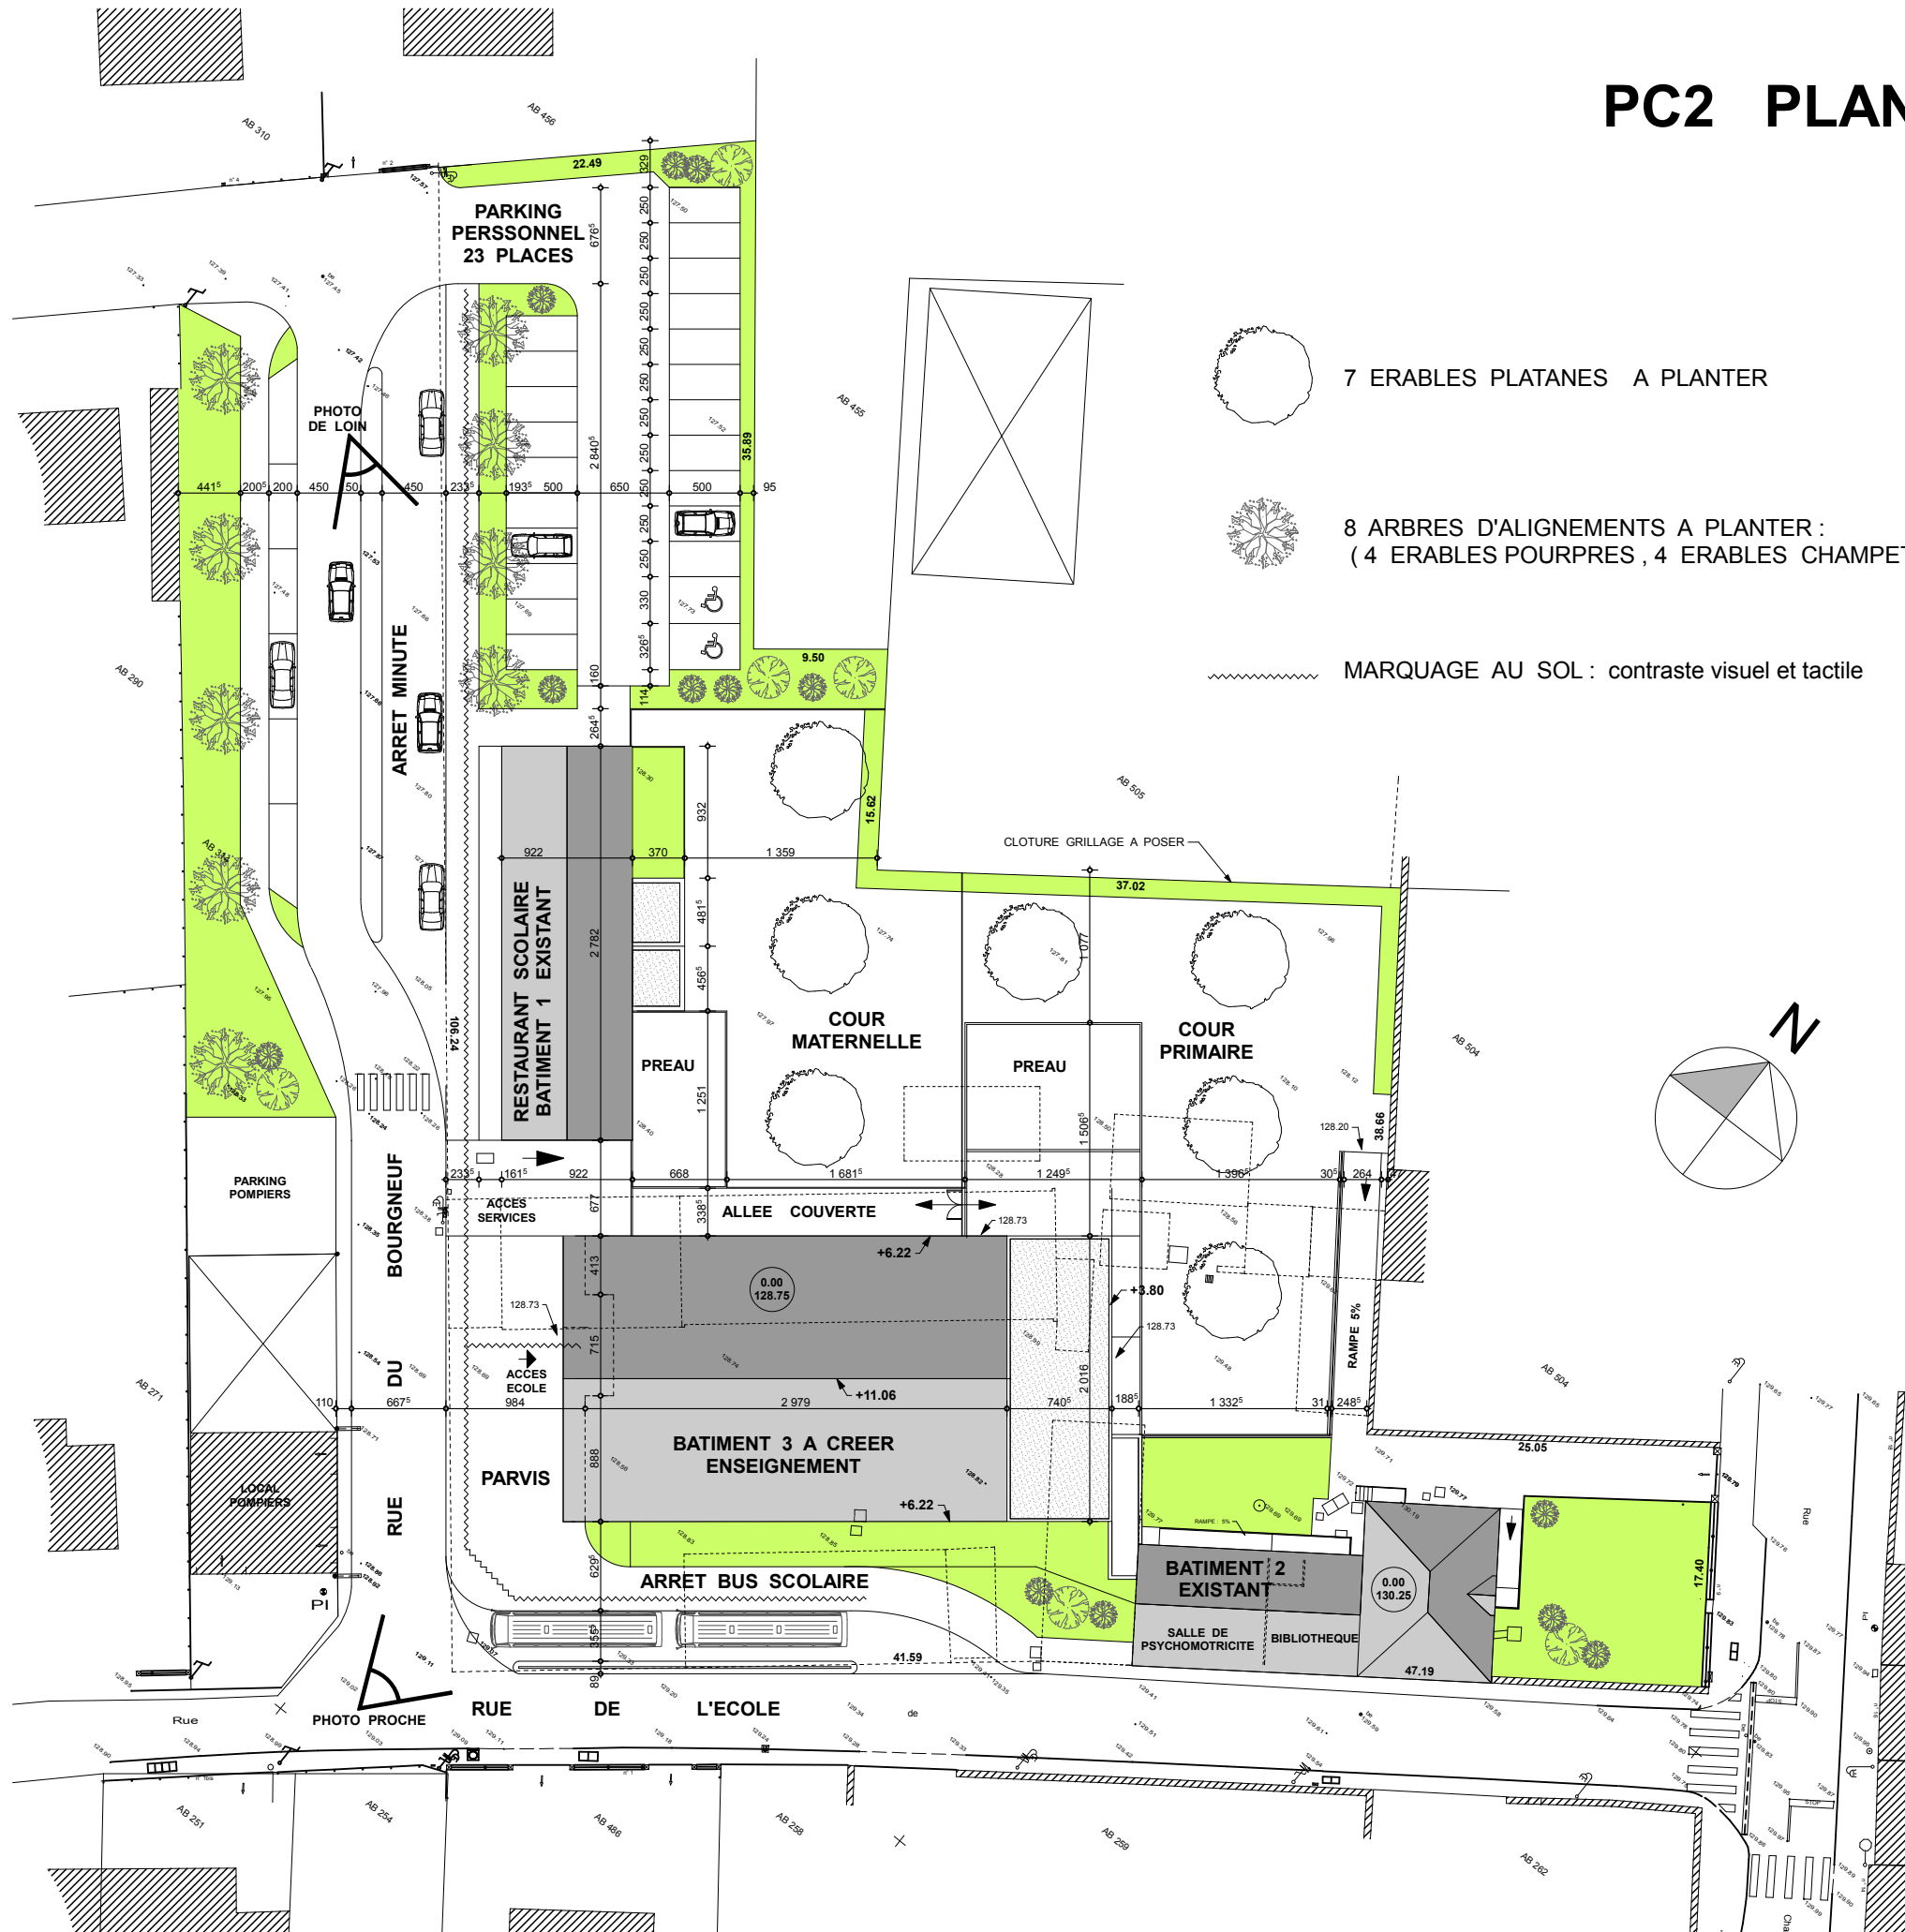

# PC2 PLAN MASSE PROJET

1/500e

7 ERABLES PLATANES A PLANTER

8 ARBRES D'ALIGNEMENTS A PLANTER :  
( 4 ERABLES POURPRES , 4 ERABLES CHAMPET

MARQUAGE AU SOL : contraste visuel et tactile