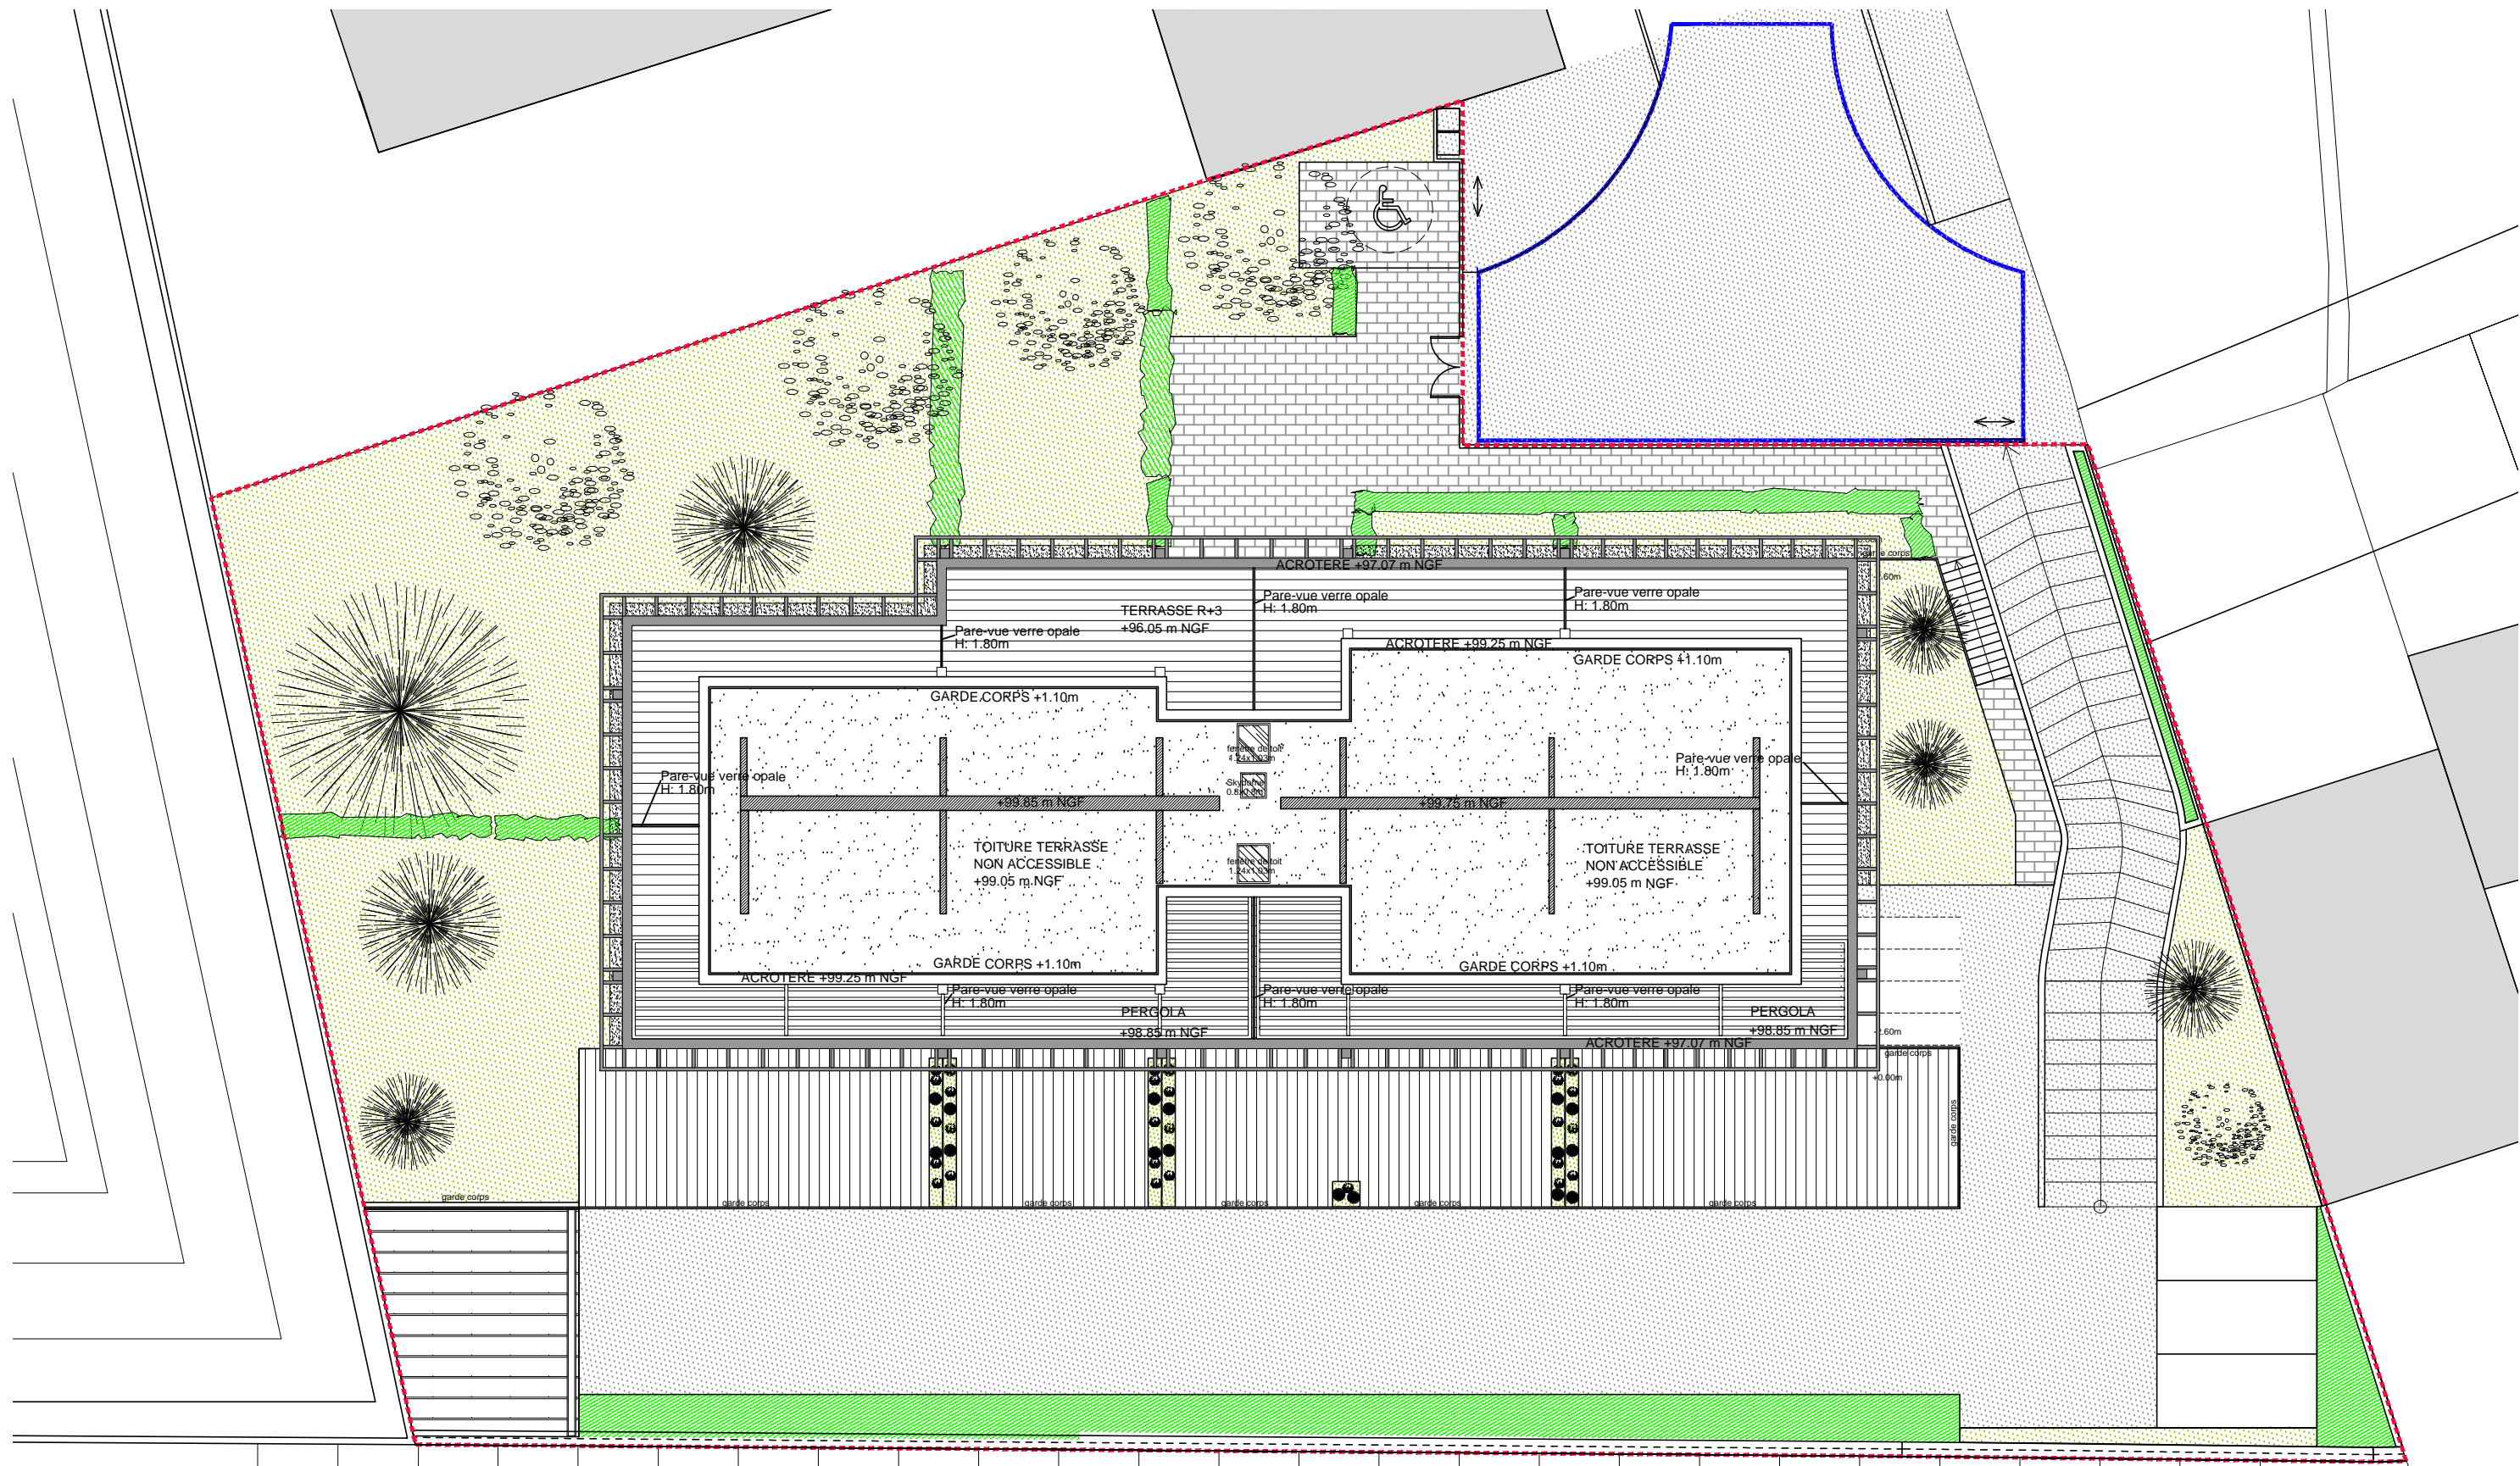

### PLAN MASSE

WILMOTTE & ASSOCIES ARCHITECTES

68 rue du Fg St Antoine - 75012 Paris  
Tel : 01.53.02.22.22

Des modifications sont susceptibles d'être apportées à ce plan en fonction des contraintes techniques ou réglementaires de la réalisation, tant en ce qui concerne les dimensions que les équipements. Les surfaces mentionnées sont purement indicatives et seront ajustées en fin de chantier.