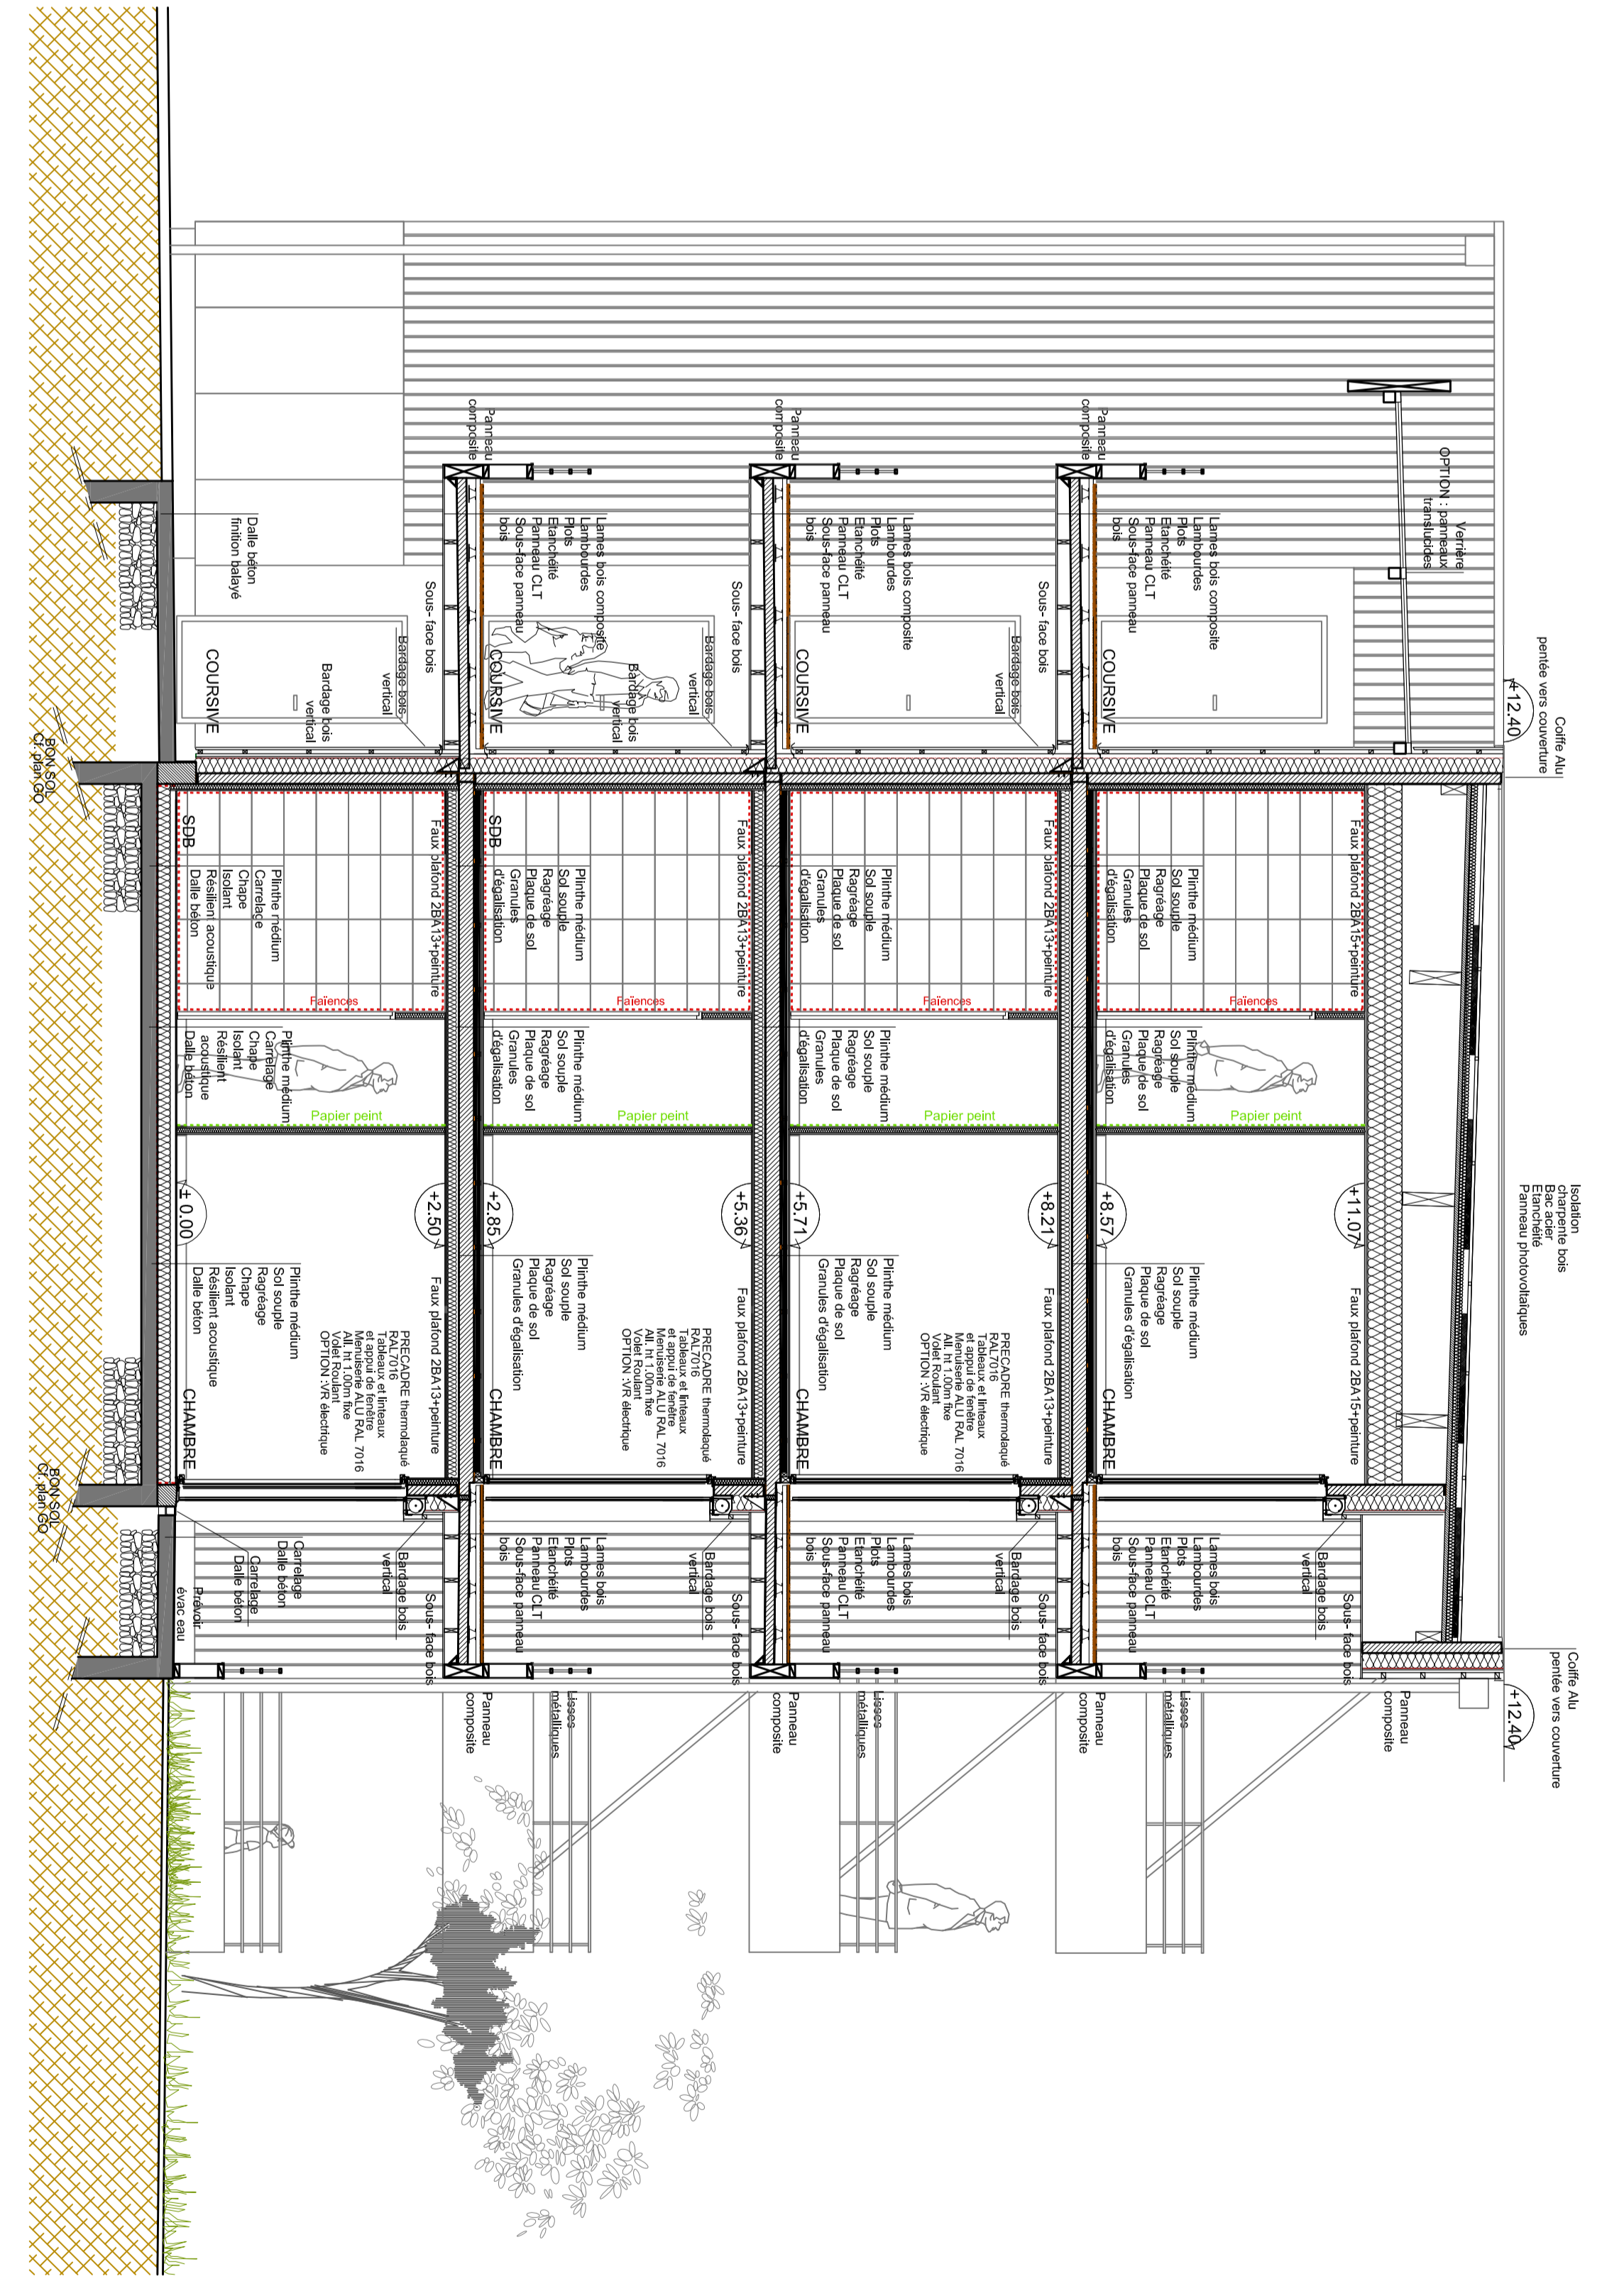

COUPE BB

PROJET CREATION DE 52 LOGEMENTS et SALLE COMMUNE Quartier de la VERDERIE à LONS (64)	
PHASE Dossier Consultation Entreprises	
02 COLLECTIF A NOMENCLATURE PLAN RDC COUPES AA et BB	NO PLAN DATE 17 JUILLET 2015
DCE Dossier Consultation Entreprises	
EPURE D'EXECUTION CREDIT AGRICOLE 148 Avenue de la Verdrie 64100 LONS CALPIS 6 Chemin de la Verdrie 64100 LONS AVAVUE SUD-OUEST 64100 LONS	INTERVENANTS Valérie DESPAGNET - Architecte d'P.L.P 6 Rue du Parc 64100 LONS GERE ENERGIE ZAC de la Verdrie 64100 LONS LE FIL DU BOIS 64100 LONS ACE CONSULTING 64000 PAUL 141 00 22 11 43 39