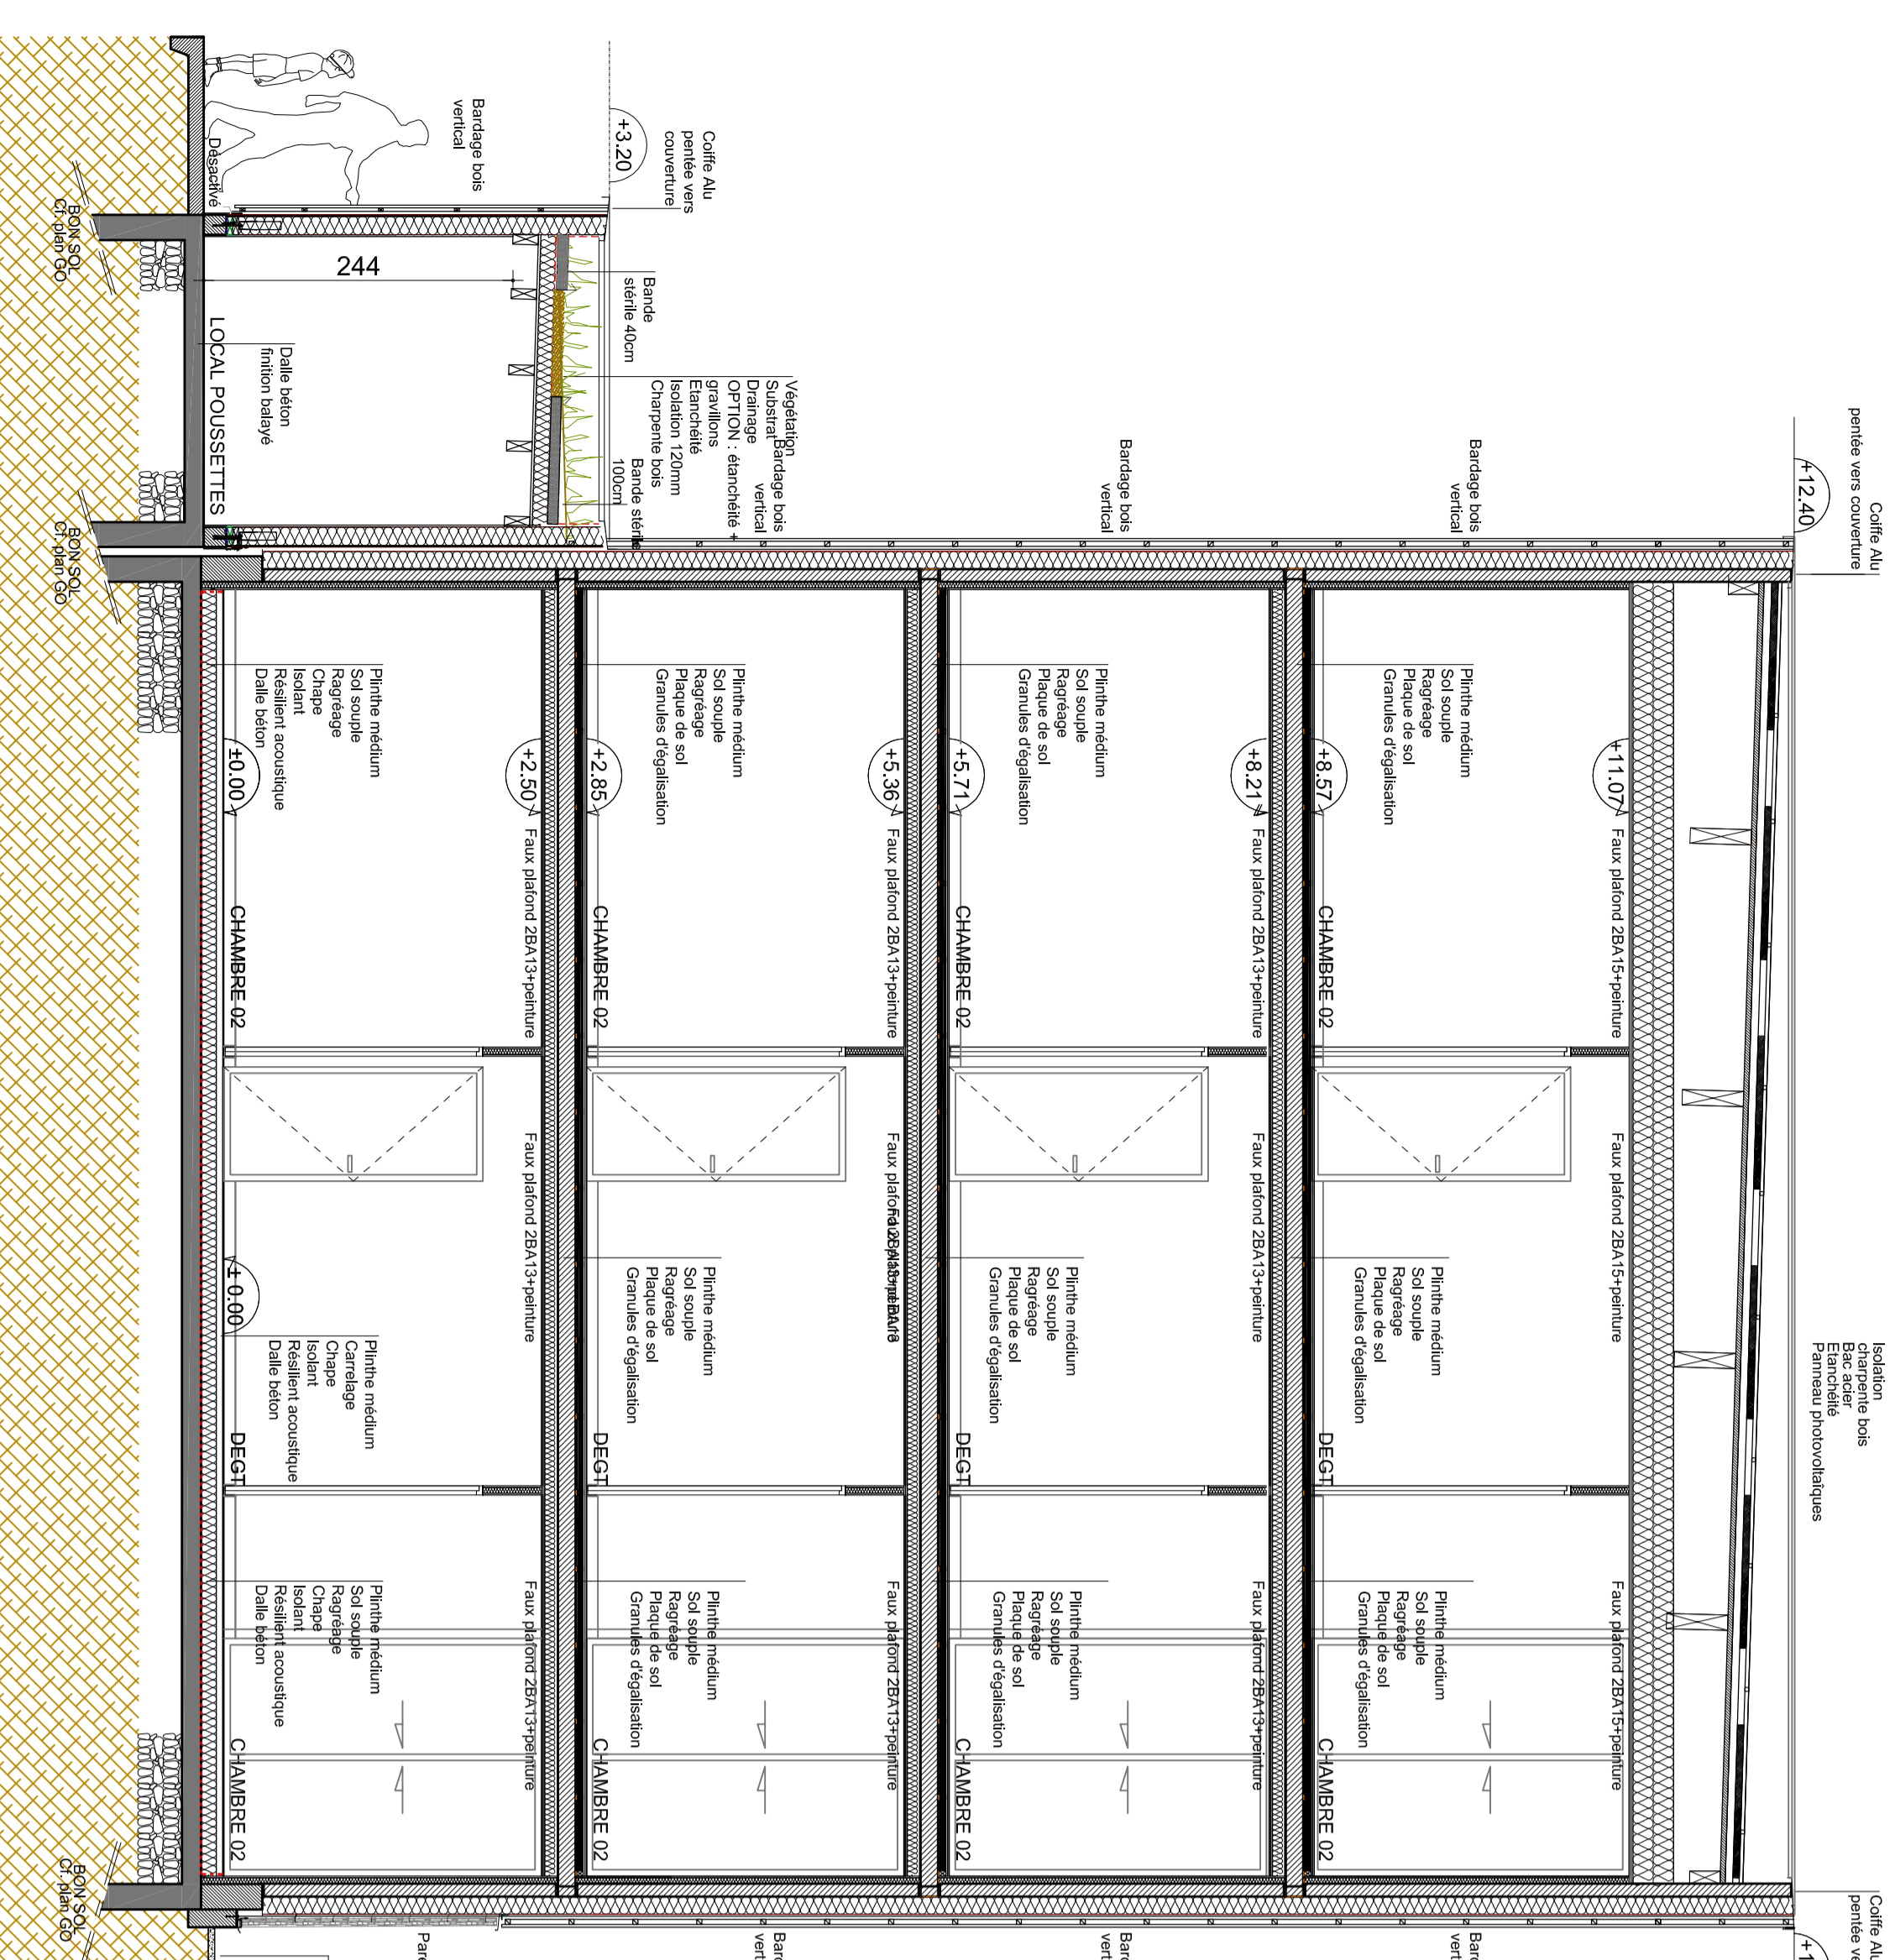

COUPE AA

PROJET CREATION DE 52 LOGEMENTS et SALLE COMMUNE Quartier de la VERDERIE à LONS (64)	
PHASE Dossier Consultation Entreprises	
02 COLLECTIF A NOMENCLATURE PLAN RDC COUPES AA et BB	NO PLAN DATE 17 JUILLET 2015
DCE Dossier Consultation Entreprises	
EPURE D'EXECUTION CREDIT AGRICOLE 148 Avenue de la Verdrie 64100 LONS CALPIS 6 Chemin de la Verdrie 64100 LONS AVAVUE SUD-OUEST 64100 LONS	INTERVENANTS Valérie DESPAGNET - Architecte d'P.L.P 6 Rue du Parc 64100 LONS GERE ENERGIE ZAC de la Verdrie 64100 LONS LE FIL DU BOIS 64100 LONS ACE CONSULTING 64000 PAUL 141 00 22 11 43 39