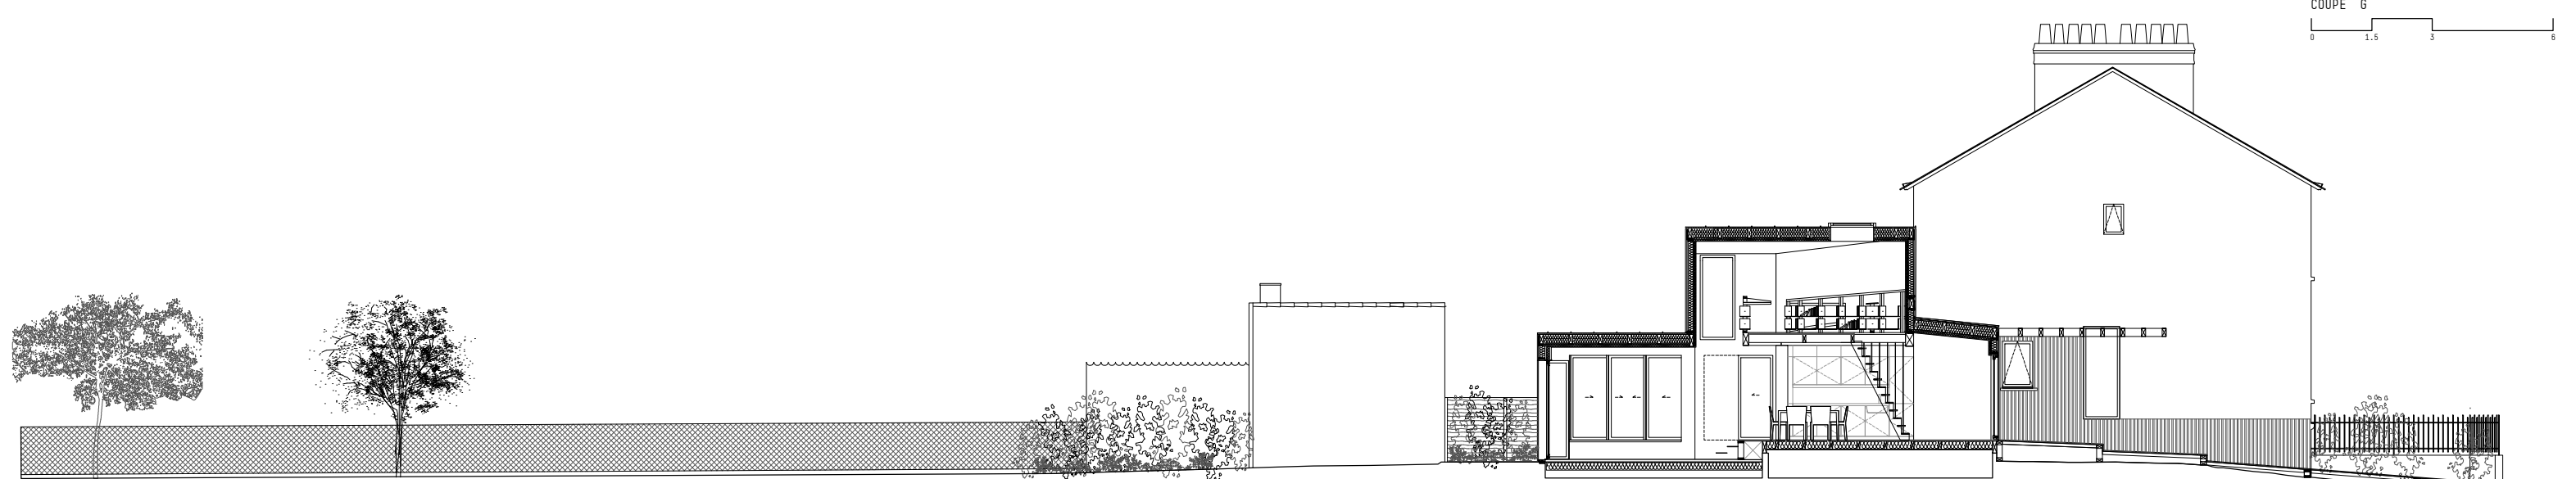

COUPE F
0 1.5 3 6

COUPE G
0 1.5 3 6

COUPE H
0 1.5 3 6

onze04 ARCHITECTES

MAISON EEàN
NANTES 2016-2019
PLANS - COUPE