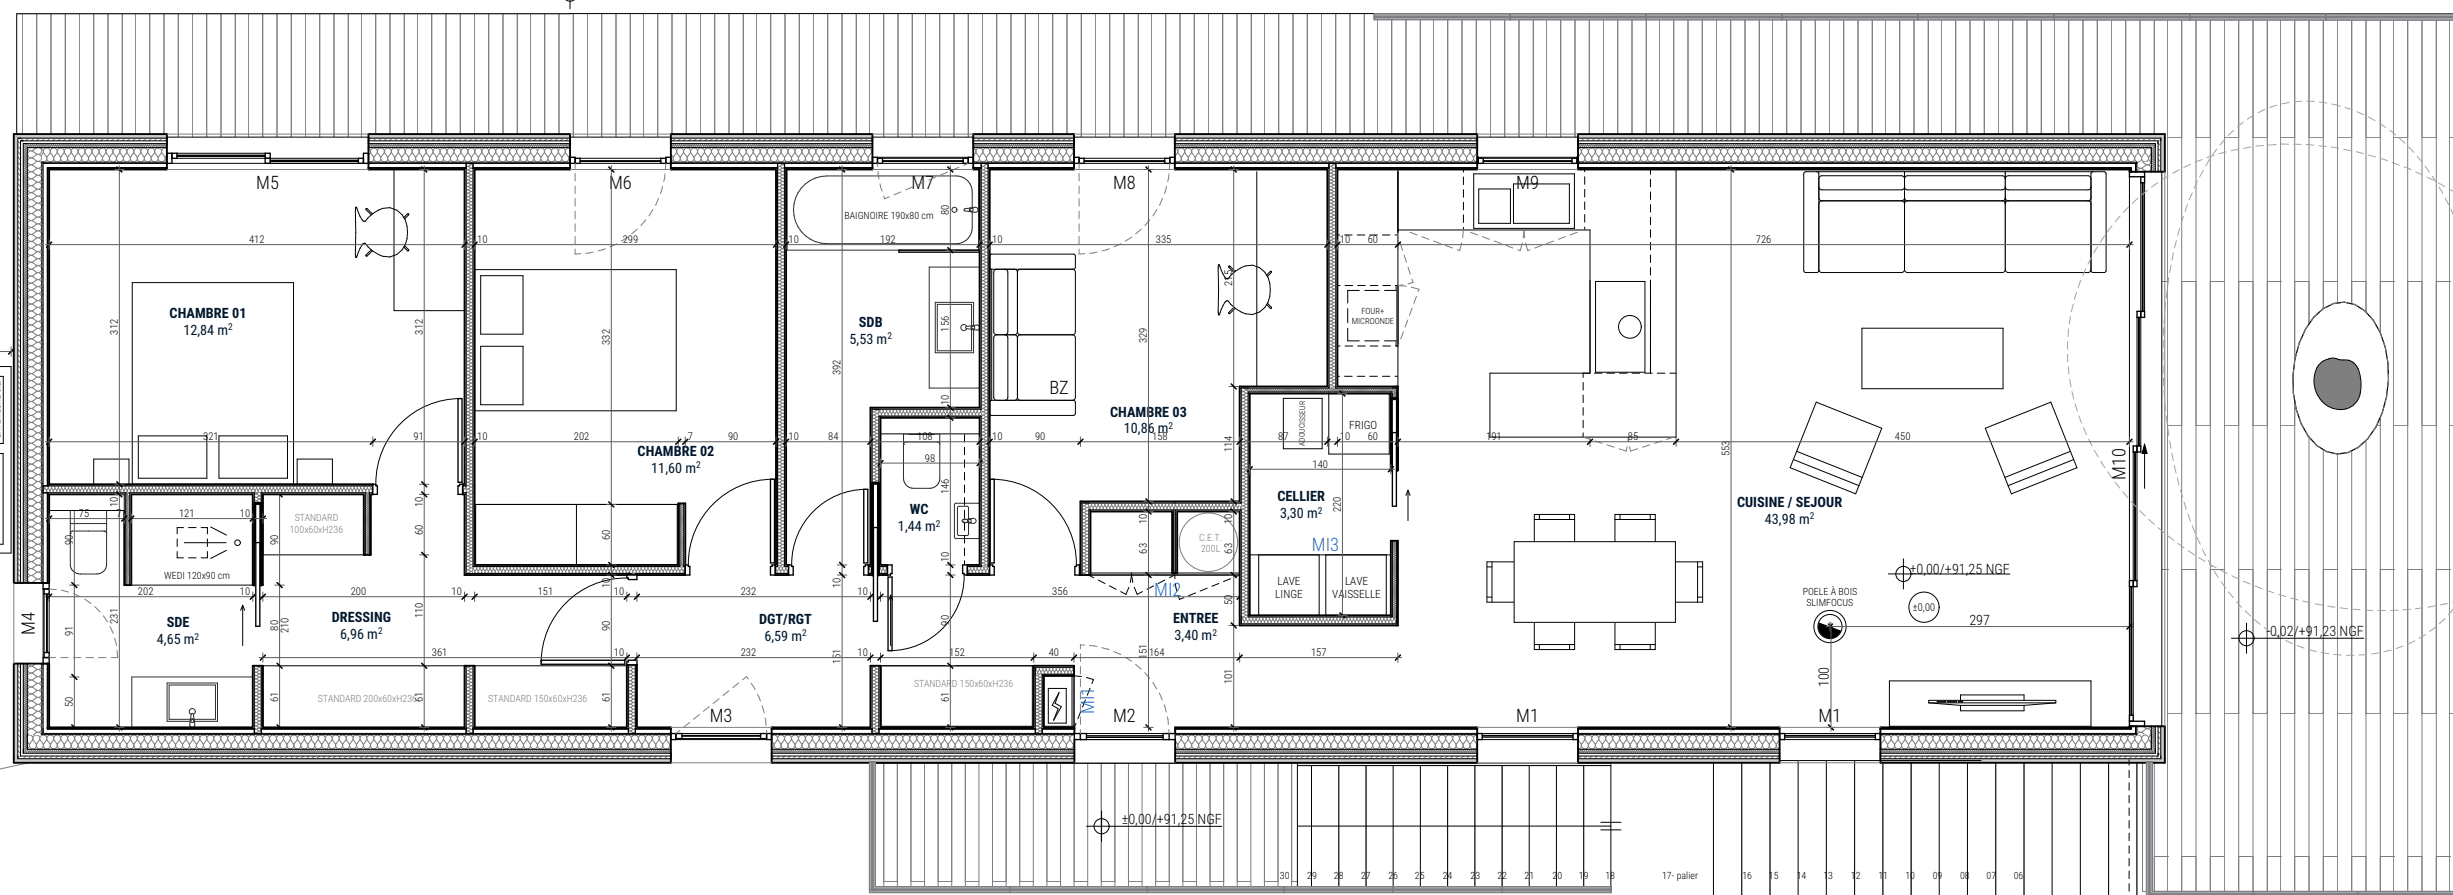

+0.16 / 91.09 NGF

+0.00 / 91.25 NGF

+0.00 / 91.25 NGF

+0.00

+0.02 / 91.23 NGF