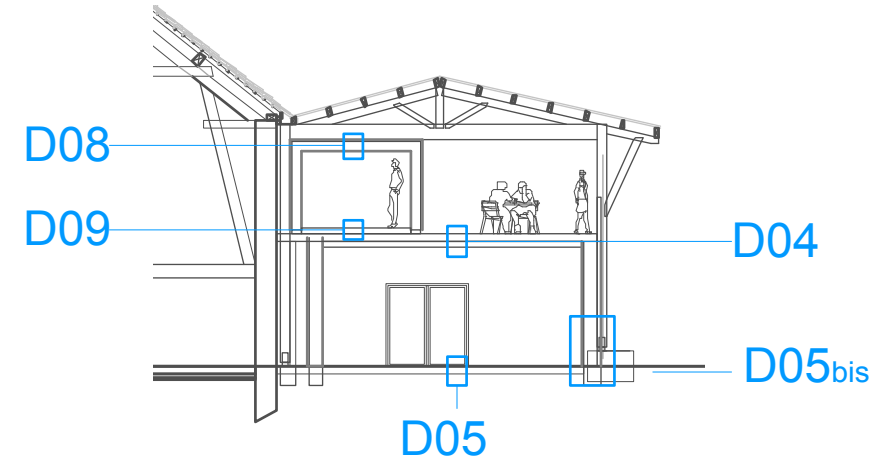

plan rdc

plan r+1

D06  
D07

coupe sur salle multimédia  
et chambres

coupe sur cuisine et salle  
commune

Aménagement du préau	OCT. 2017
Carnet de détails Planche de repérage	ECH: 1/200 format A3 cotation en cm
Manoir Equivocal 18 rue du Manoir - Hameau de Moux - 21700 Corgoloin	