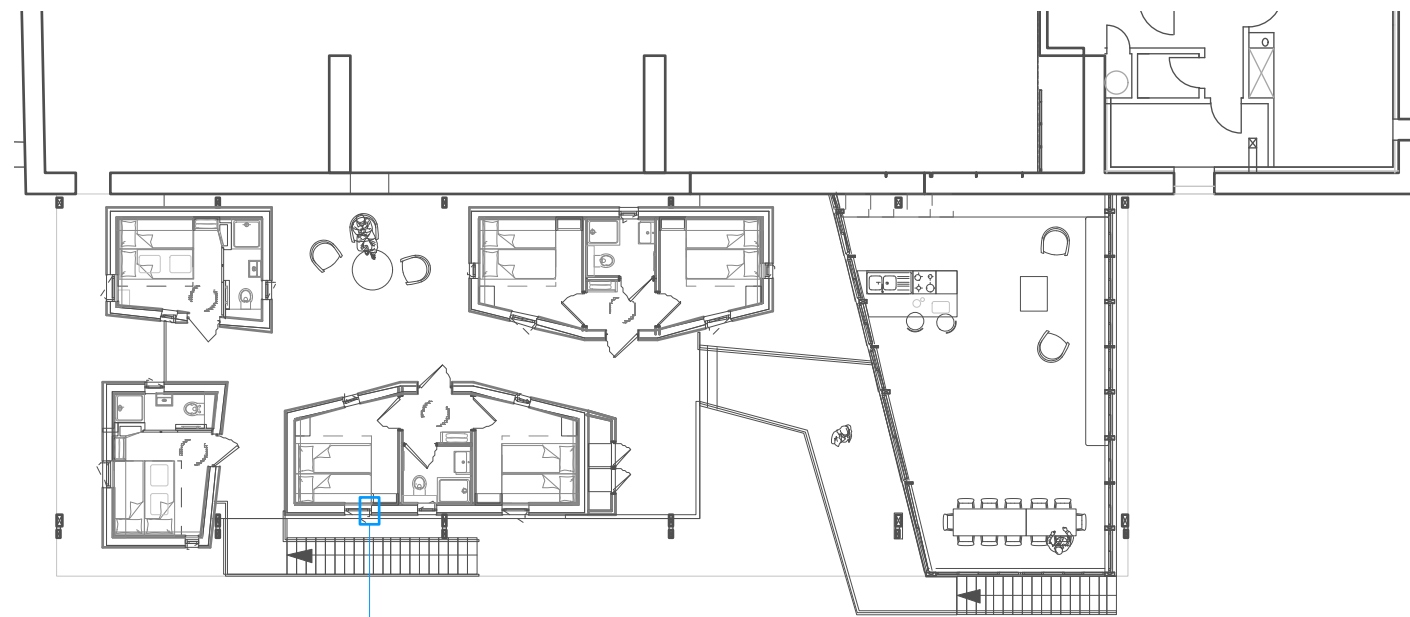

plan rdc

plan r+1

D06  
D07

coupe sur salle multimédia  
et chambres

coupe sur cuisine et salle  
commune

Aménagement du préau	OCT. 2017
Carnet de détails Planche de repérage	ECH: 1/200 format A3 cotation en cm
Manoir Equivocal 18 rue du Manoir - Hameau de Moux - 21700 Corgoloin	

Sylvain Gasnier - Architecte 18 rue du Manoir - Hameau de Moux - 21700 Corgoloin	<b>DCE</b>
--	------------