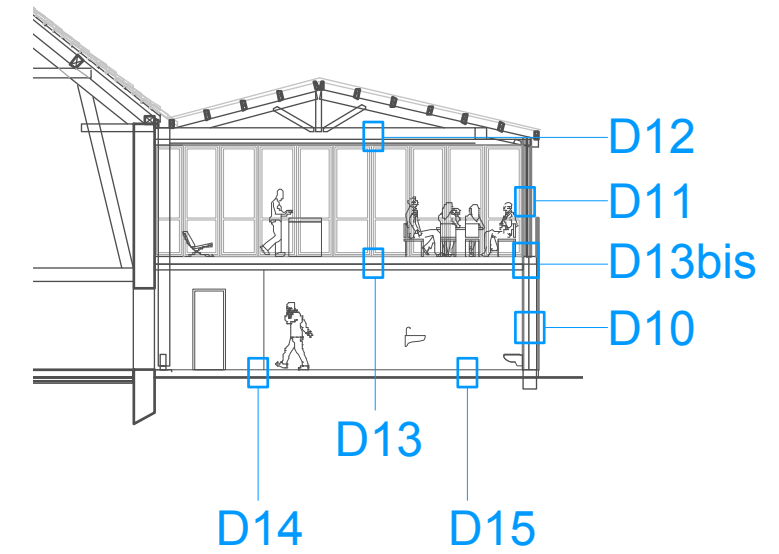

plan rdc

plan r+1

D06  
D07

coupe sur salle multimédia  
et chambres

coupe sur cuisine et salle  
commune

Aménagement du préau	OCT. 2017
Carnet de détails Planche de repérage	ECH: 1/200 format A3 cotation en cm
Manoir Equivocal 18 rue du Manoir - Hameau de Moux - 21700 Corgoloin	