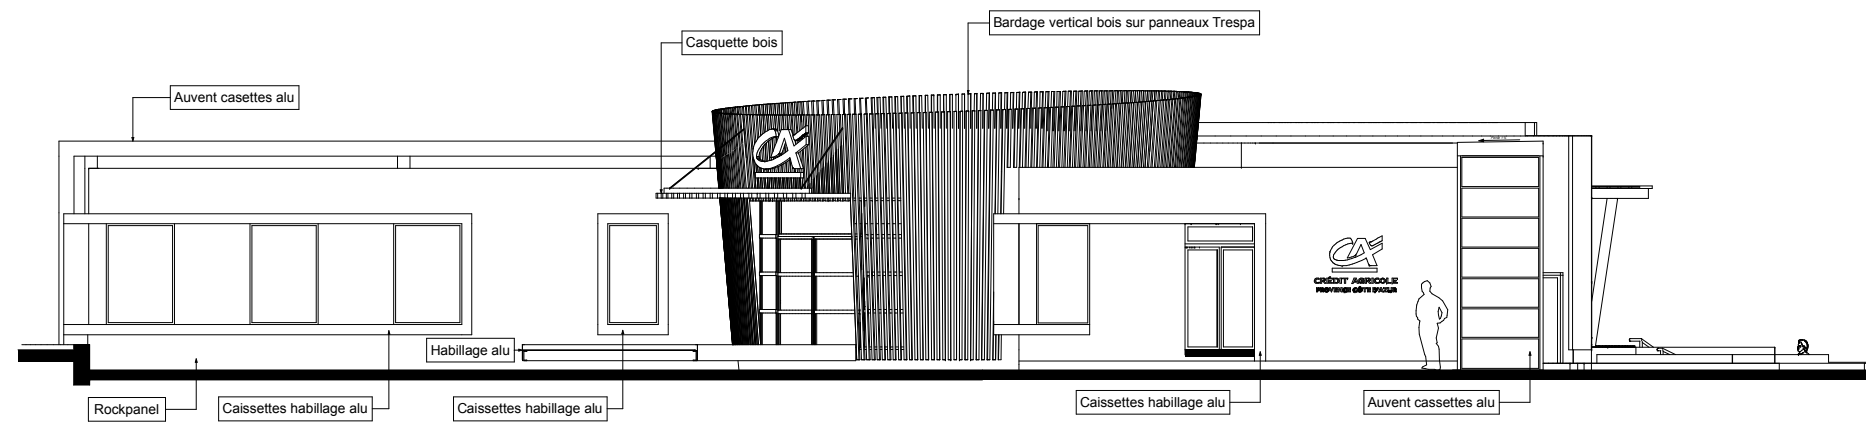

FACADE SUD OUEST

FACADE NORD

 HORIZONS ARCHITECTURE	PHASE PRO	
	Planche n°20	
Fabrice BENEDETTO - 1035 Avenue de la République - 83 136 MAZAUGUES FACADES - PROJET	Date 1/05/19	Modifications
	Echelle 1/150° au format A3	
CREDIT AGRICOLE PROVENCE COTE D'AZUR 111, avenue E. Dechame 06 708 Saint Laurent du Var		
AGENCE DE DRAGUIGNAN LES NEGADIS		