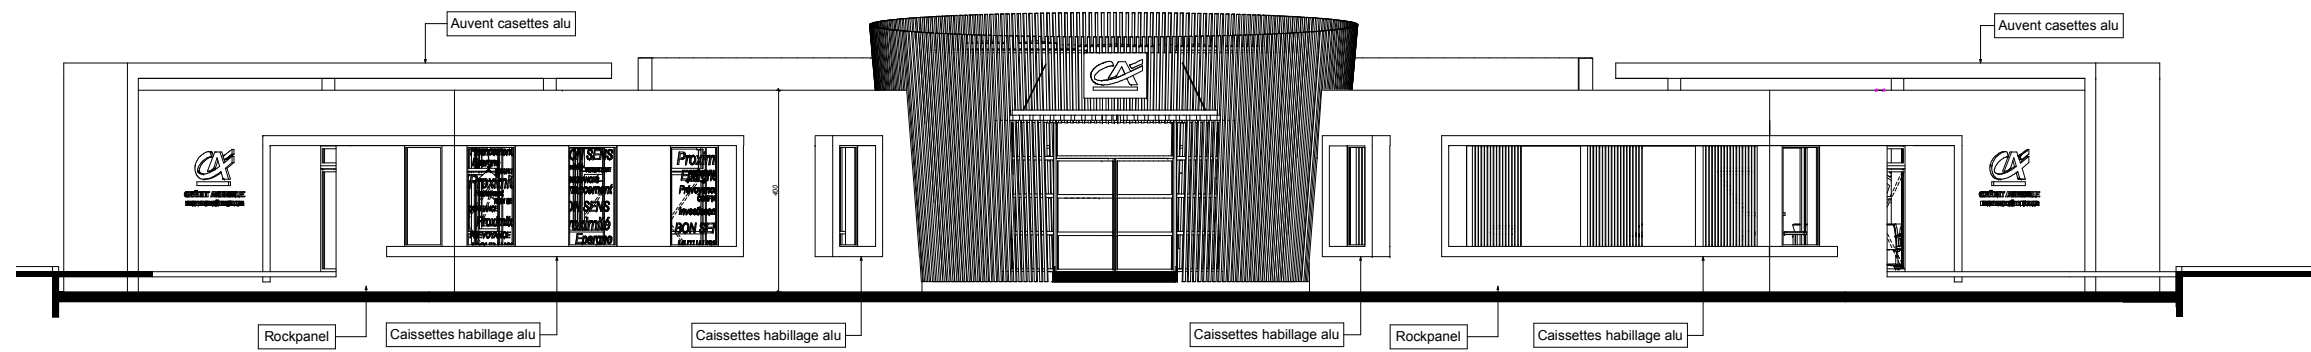

FACADE SUD

FACADE NORD EST

 <b>HORIZONS ARCHITECTURE</b>	<b>PHASE PRO</b>	
	Planche n°19	
Fabrice BENEDETTO - 1035 Avenue de la République - 83 136 MAZAUGUES  <b>FACADES - PROJET</b>	Date 1/05/19	Modifications
	Echelle 1/150° au format A3	
<b>CREDIT AGRICOLE PROVENCE COTE D'AZUR</b> 111, avenue E. Dechame 06 708 Saint Laurent du Var		
<b>AGENCE DE DRAGUIGNAN LES NEGADIS</b>		