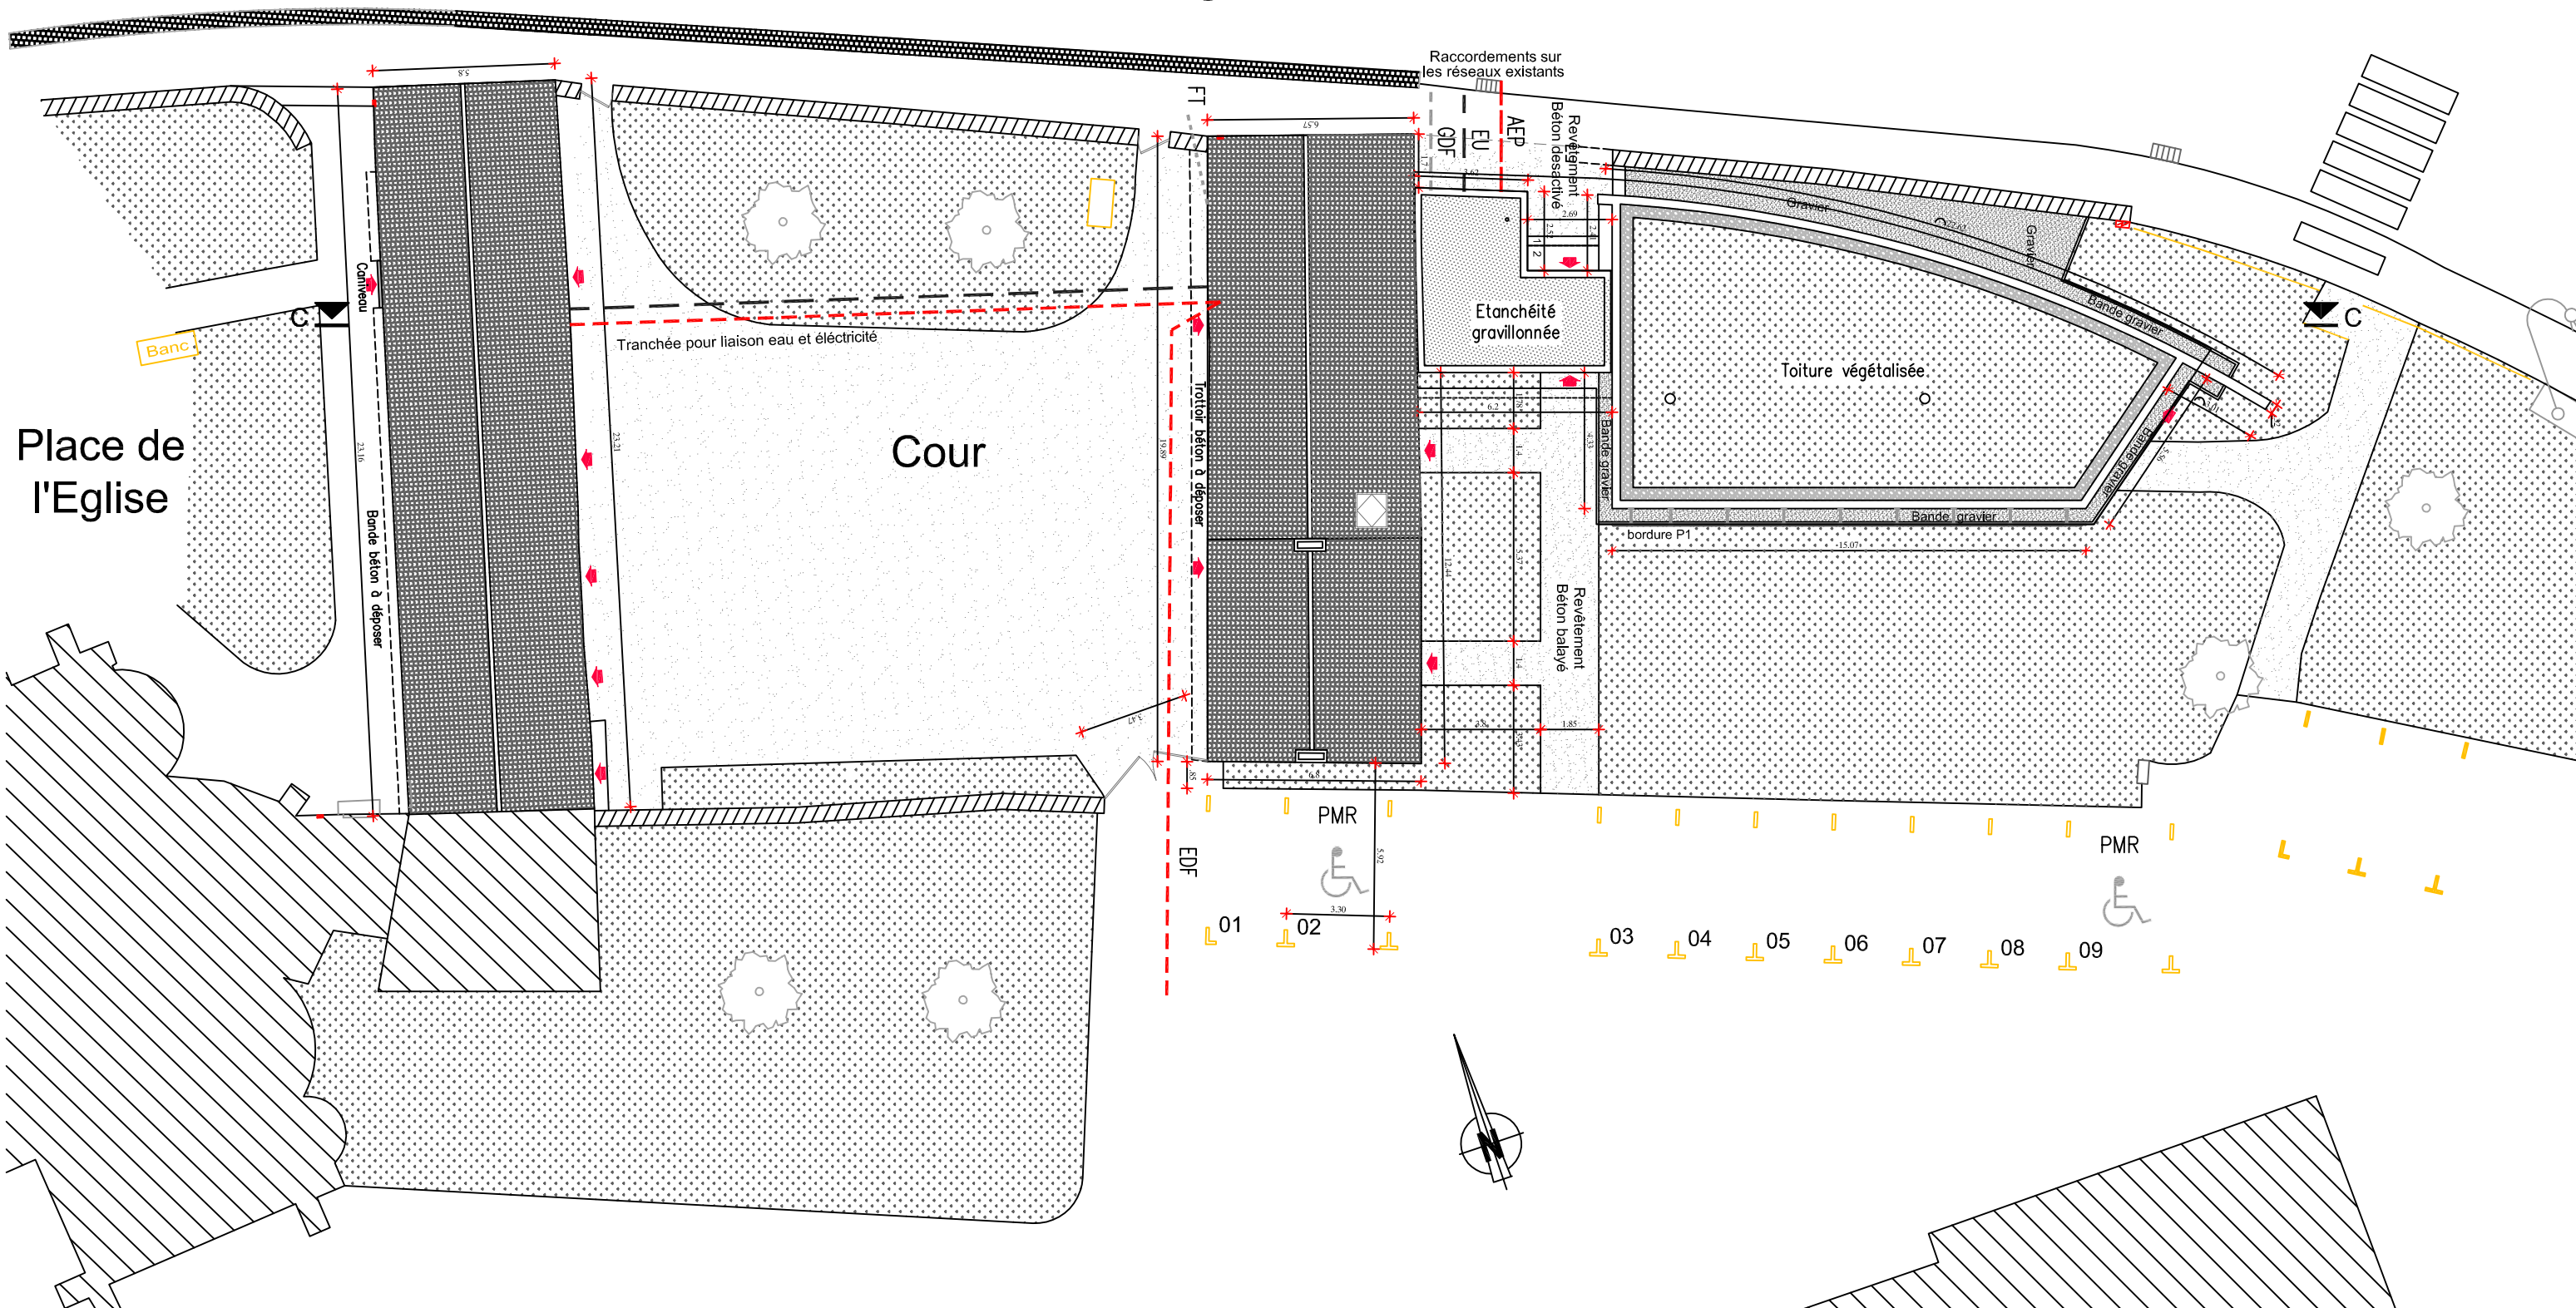

Place des
Tilleuls

Rue Notre Dame

Place de
l'Eglise

Date 11/19	Réhabilitation du Presbytère et Bibliothèque – Boufféré	Ech: 1/200ème	INTERSTICES architectes tout simplement	DOE
	Plan de Masse Projet			

Interstices, Jérôme Desbordes Architecte DPLG – 8bis Place Saint-Jacques, 44190 Clisson – Tel : 02.40.54.39.90 – Mail : jdesbordes@interstices-archi.fr