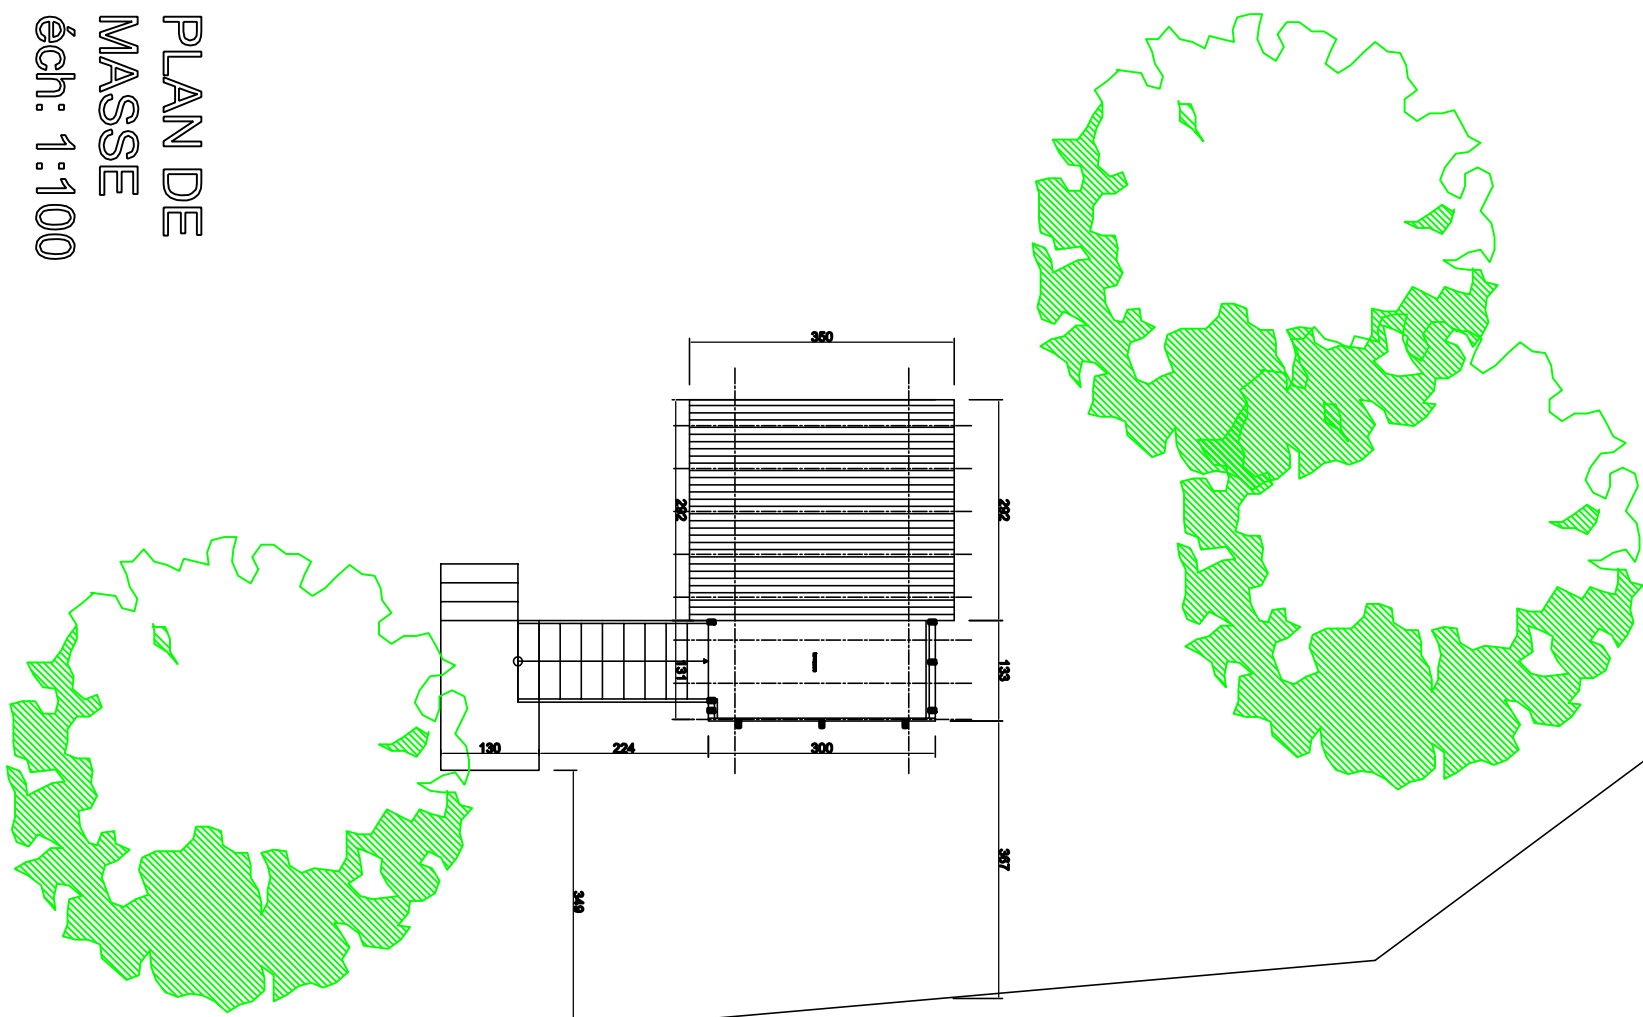

rue du lavoir

PLAN DE
MASSE
éch: 1:100

l'orne (cours d'eau)