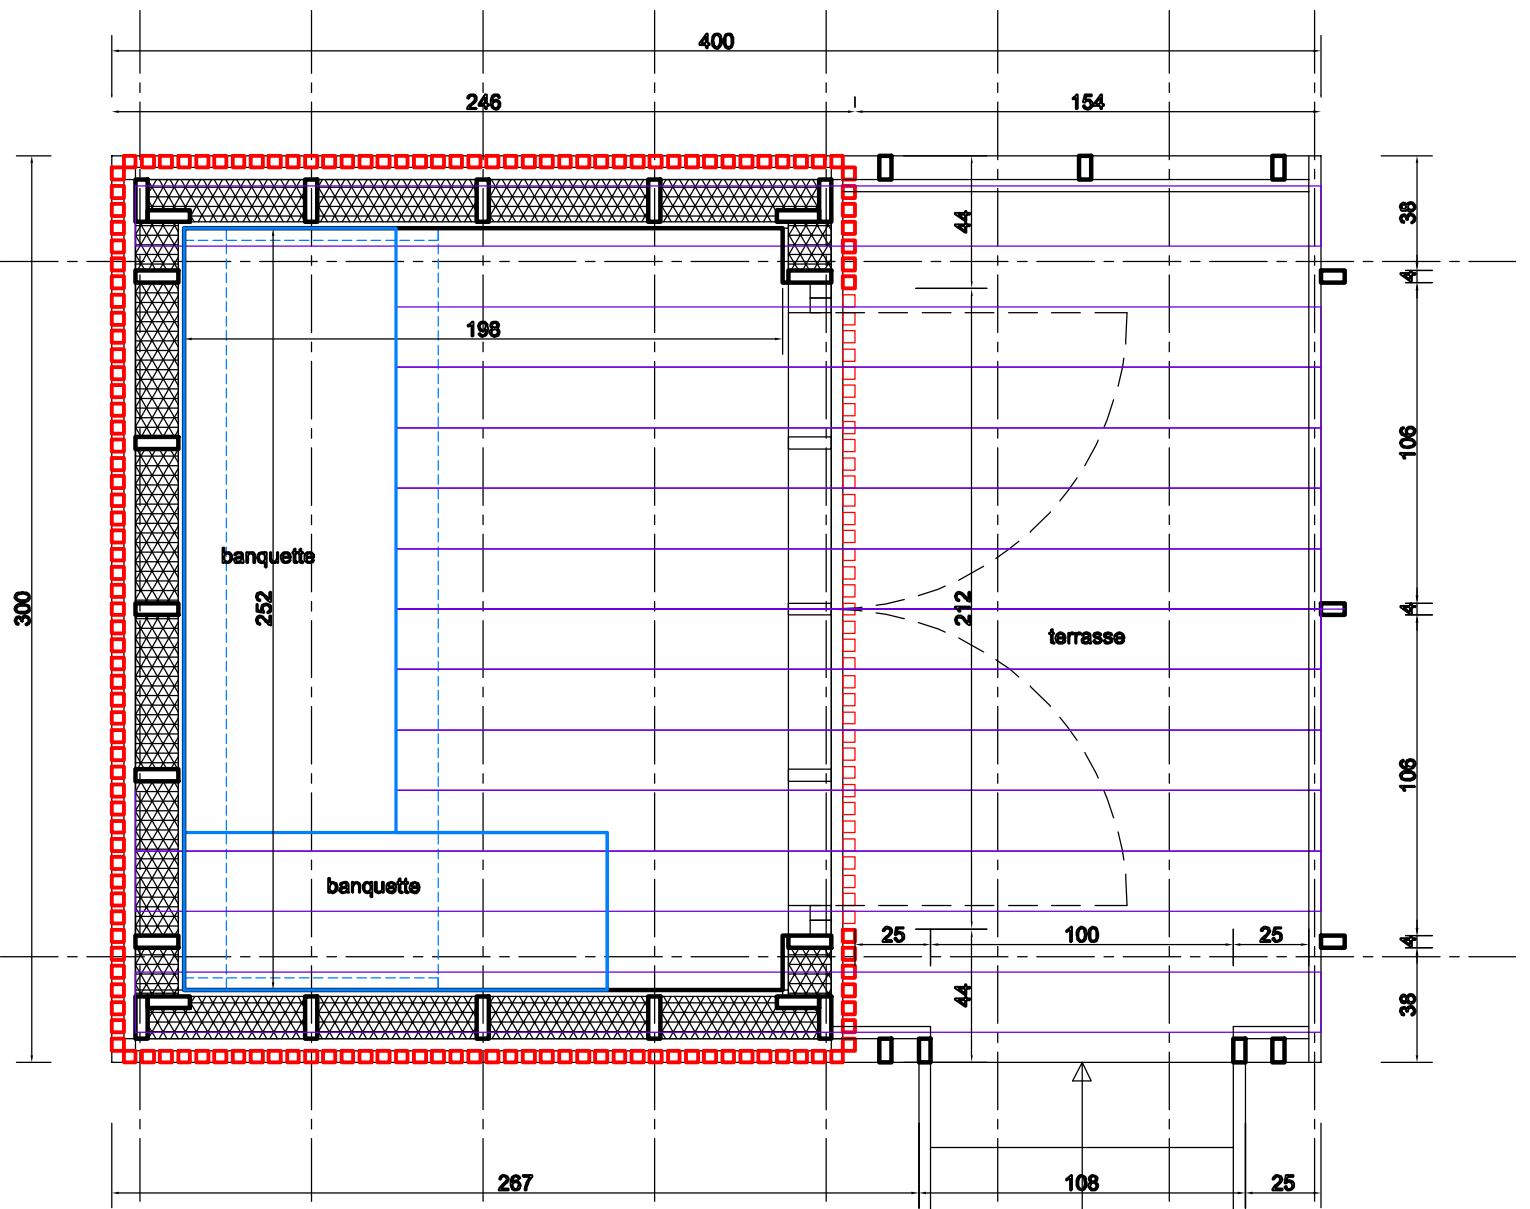

PLAN IMPLANTATION  
 CABINE 3 ONBTW  
 27 JUIN 2018

PLAN CABINE 27 juin 2018

.00

COUPE CABINE 27 juin 2018

UNE NUIT  
DERRIERE  
LA FENETRE

UNE NUIT  
DERRIERE  
LA FENETRE

FACADE LATERALE DROITE  
27 juin 2018

FACADE SUR LE CHEMIN  
27 juin 2018

UNE NUIT  
DERRIERE  
LA FENETRE

UNE NUIT  
DERRIERE  
LA FENETRE

**FACADE LATERALE GAUCHE**  
27 juin 2018

**FACADE SUR LE PAYSAGE**  
27 juin 2018