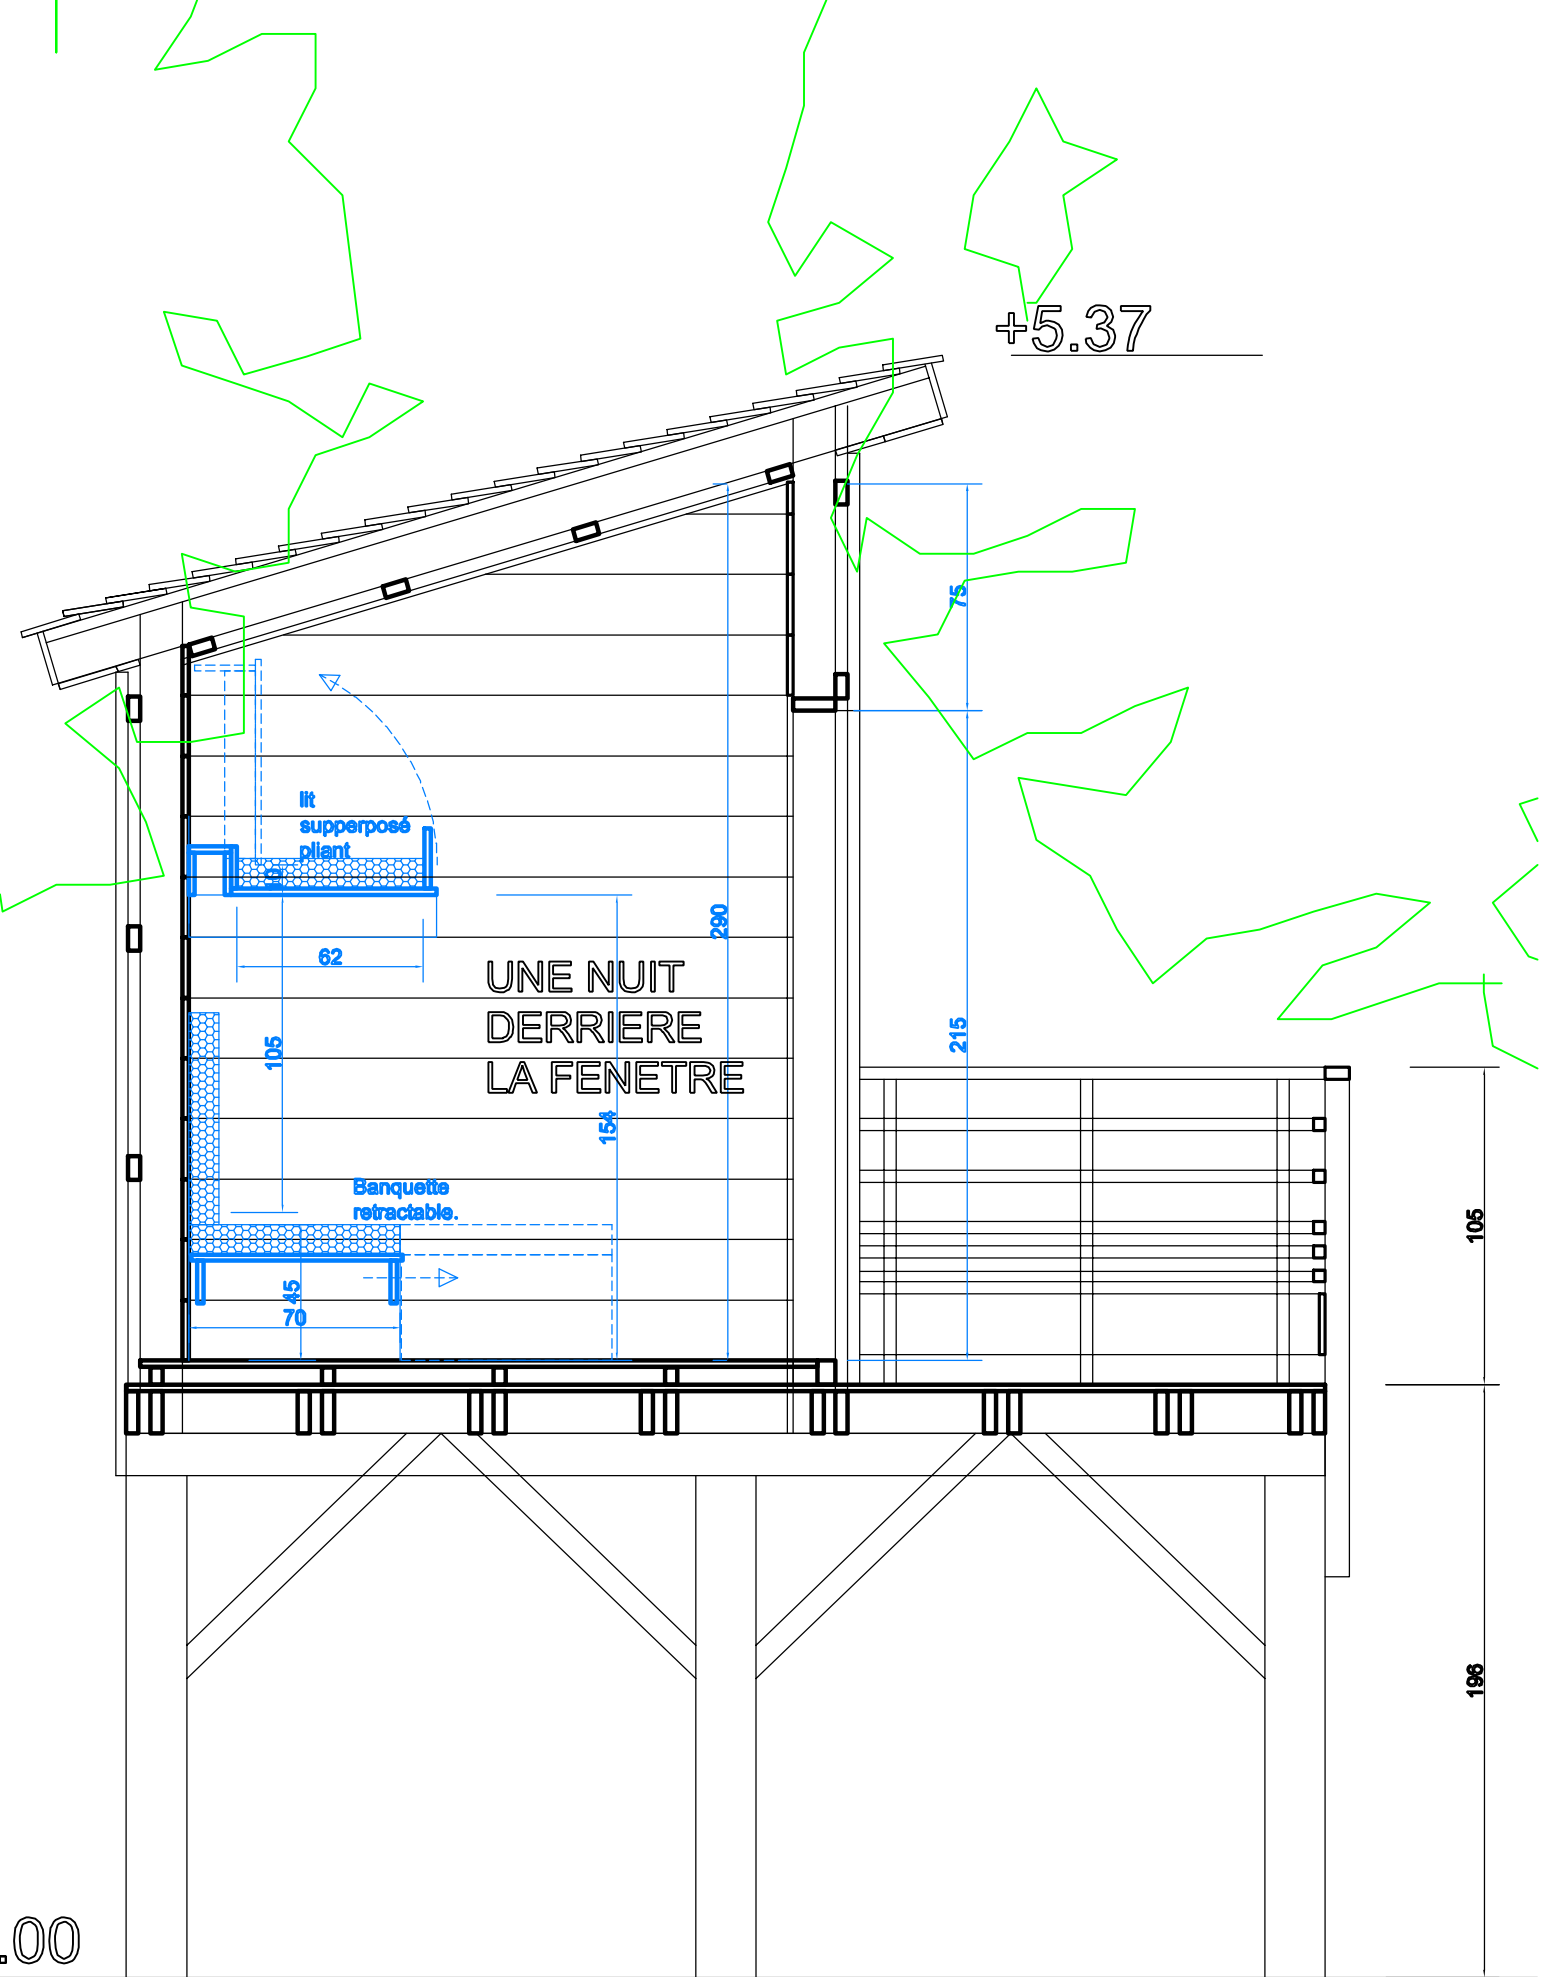

PLAN IMPLANTATION  
 CABINE 3 ONBTW  
 27 JUIN 2018

PLAN CABINE 27 juin 2018

.00

COUPE CABINE 27 juin 2018

UNE NUIT  
DERRIERE  
LA FENETRE

UNE NUIT  
DERRIERE  
LA FENETRE

FACADE LATERALE DROITE  
27 juin 2018

FACADE SUR LE CHEMIN  
27 juin 2018

UNE NUIT  
DERRIERE  
LA FENETRE

UNE NUIT  
DERRIERE  
LA FENETRE

**FACADE LATERALE GAUCHE**  
27 juin 2018

**FACADE SUR LE PAYSAGE**  
27 juin 2018