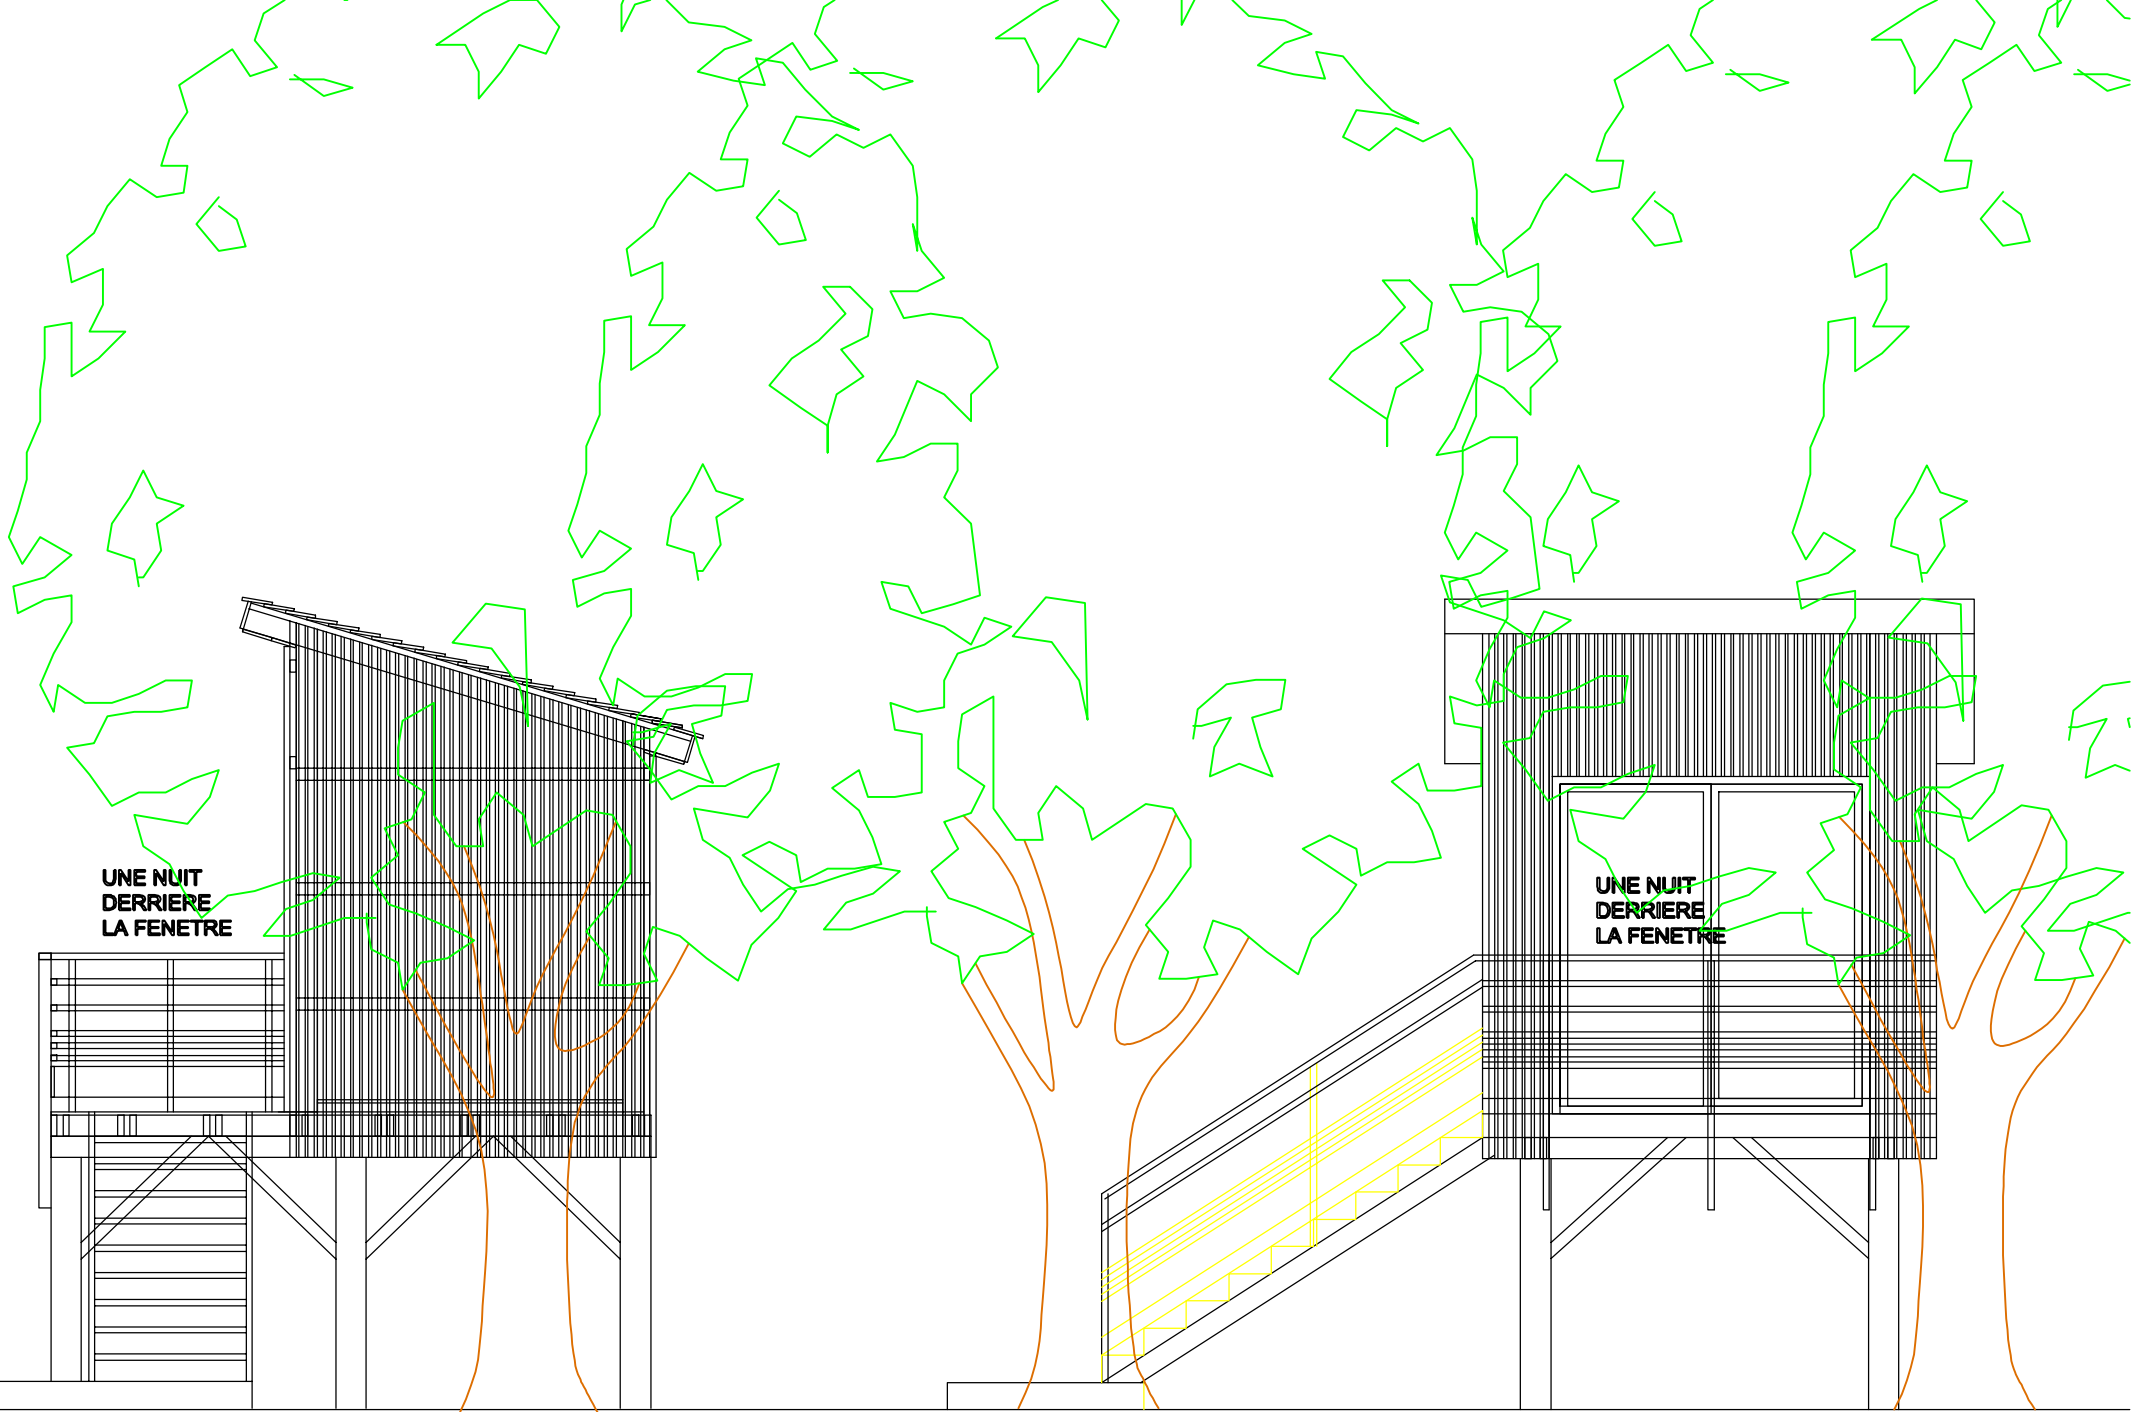

PLAN IMPLANTATION  
 CABINE 3 ONBTW  
 27 JUIN 2018

PLAN CABINE 27 juin 2018

.00

COUPE CABINE 27 juin 2018

UNE NUIT  
DERRIERE  
LA FENETRE

UNE NUIT  
DERRIERE  
LA FENETRE

FACADE LATERALE DROITE  
27 juin 2018

FACADE SUR LE CHEMIN  
27 juin 2018

UNE NUIT  
DERRIERE  
LA FENETRE

UNE NUIT  
DERRIERE  
LA FENETRE

**FACADE LATERALE GAUCHE**  
27 juin 2018

**FACADE SUR LE PAYSAGE**  
27 juin 2018