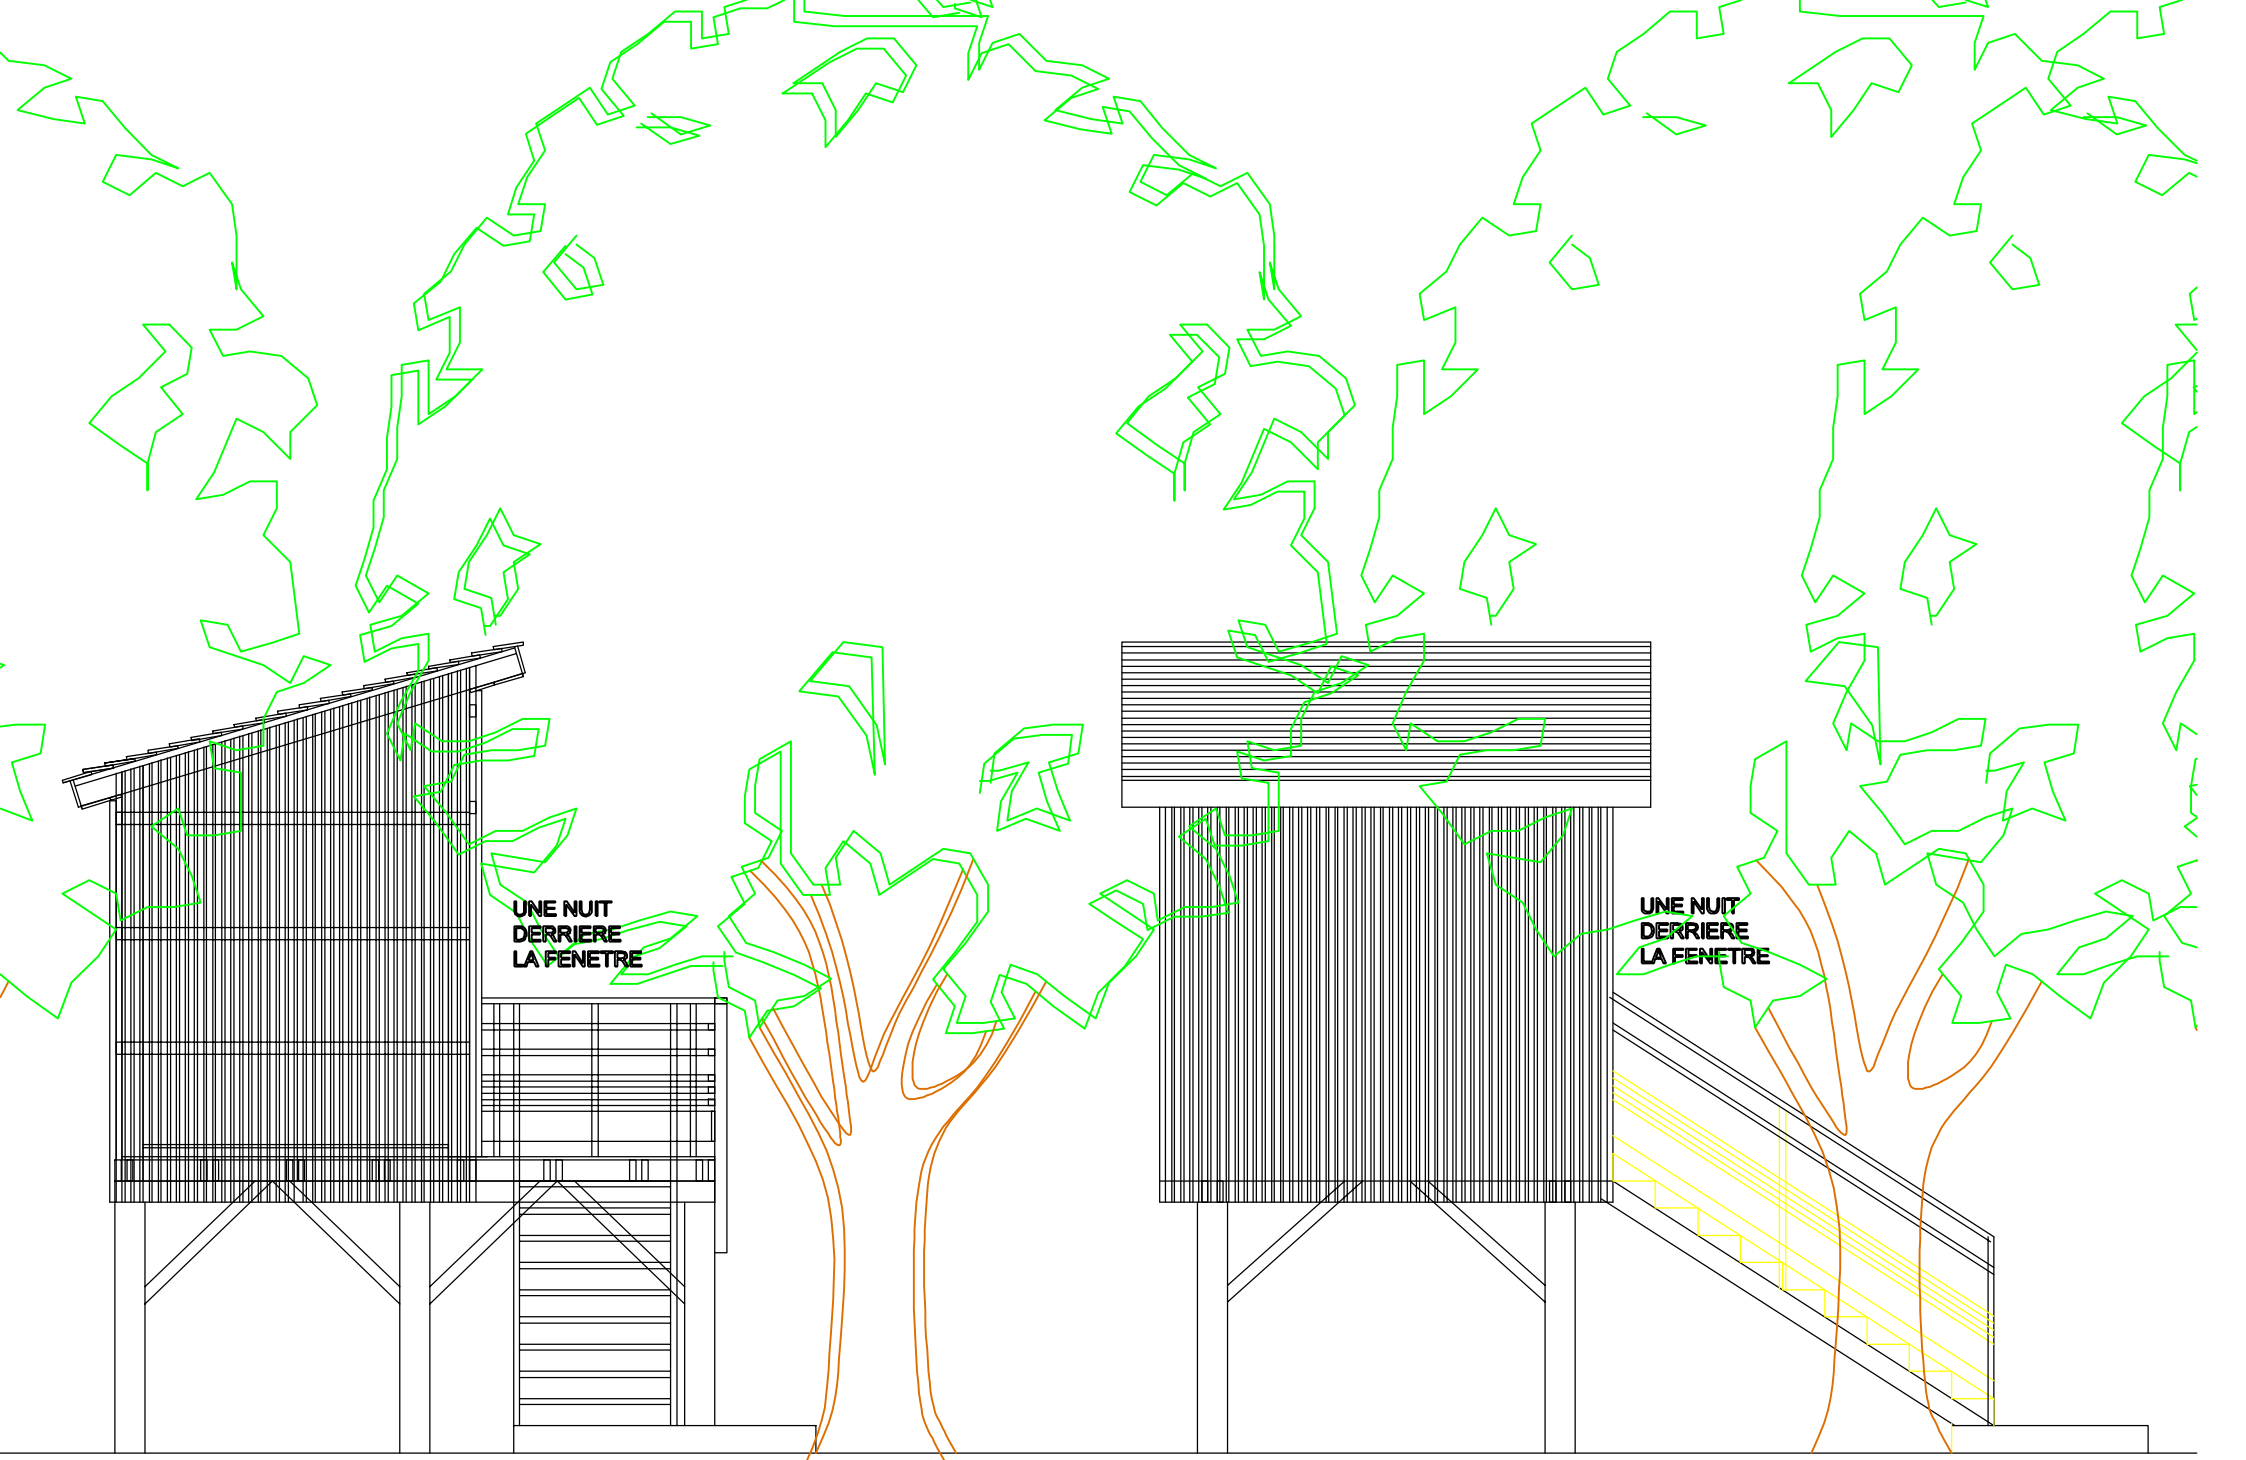

PLAN IMPLANTATION  
 CABINE 3 ONBTW  
 27 JUIN 2018

PLAN CABINE 27 juin 2018

.00

COUPE CABINE 27 juin 2018

UNE NUIT  
DERRIERE  
LA FENETRE

UNE NUIT  
DERRIERE  
LA FENETRE

FACADE LATERALE DROITE  
27 juin 2018

FACADE SUR LE CHEMIN  
27 juin 2018

UNE NUIT  
DERRIERE  
LA FENETRE

UNE NUIT  
DERRIERE  
LA FENETRE

**FACADE LATERALE GAUCHE**  
27 juin 2018

**FACADE SUR LE PAYSAGE**  
27 juin 2018