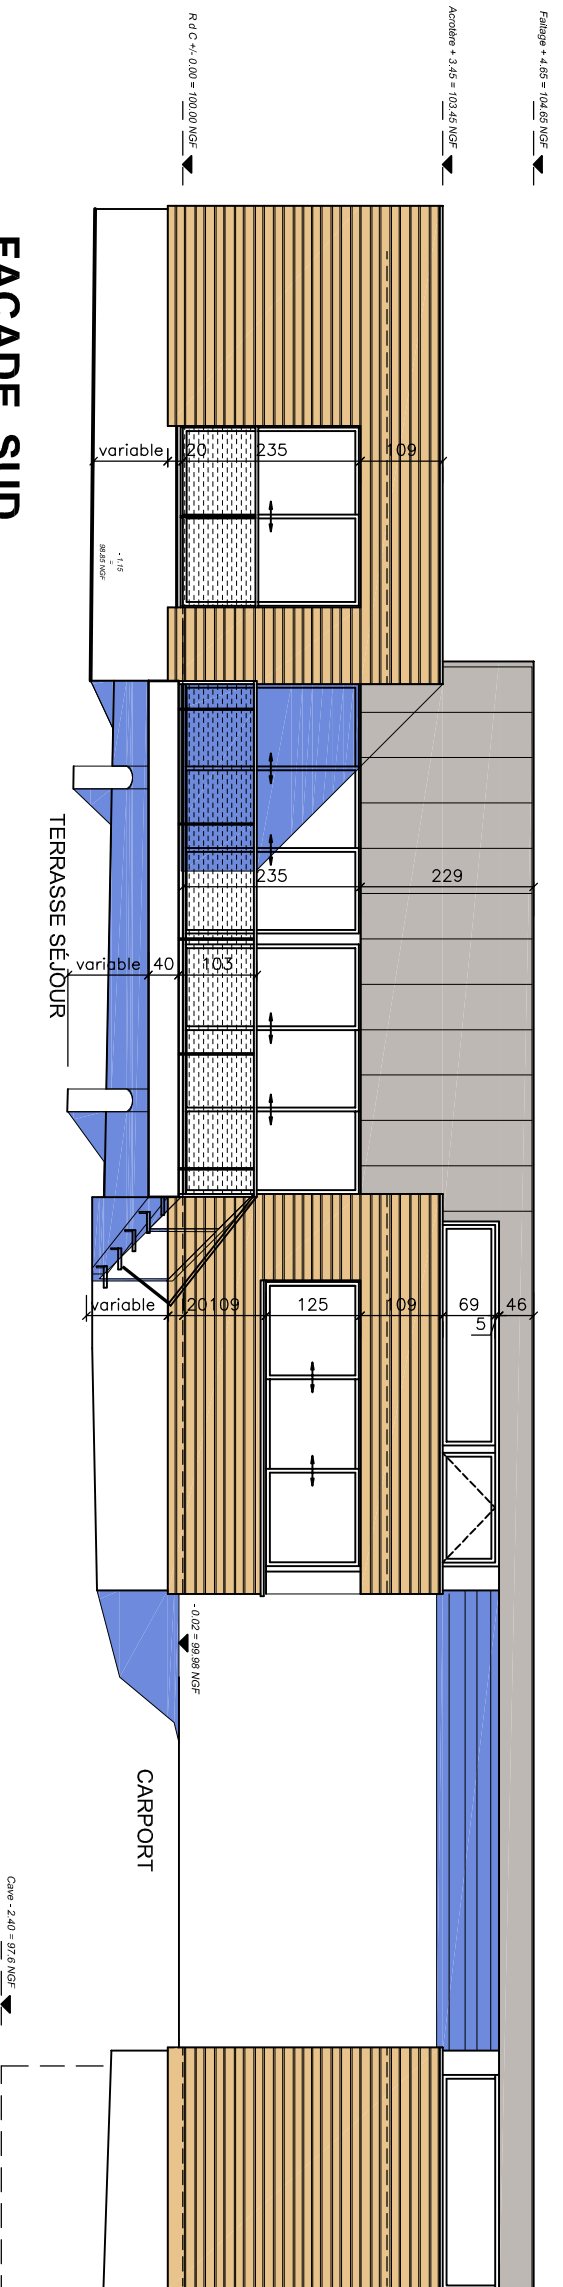

FAÇADE NORD

CARPORT

ENTREE

FAÇADE SUD

TERRASSE SÉJOUR

CARPORT

03c le 31 01 2019 mise à jour

03b le 19 12 2018 implantation modifiée, recul de 2.00m, muret et escalier car-port supprimé