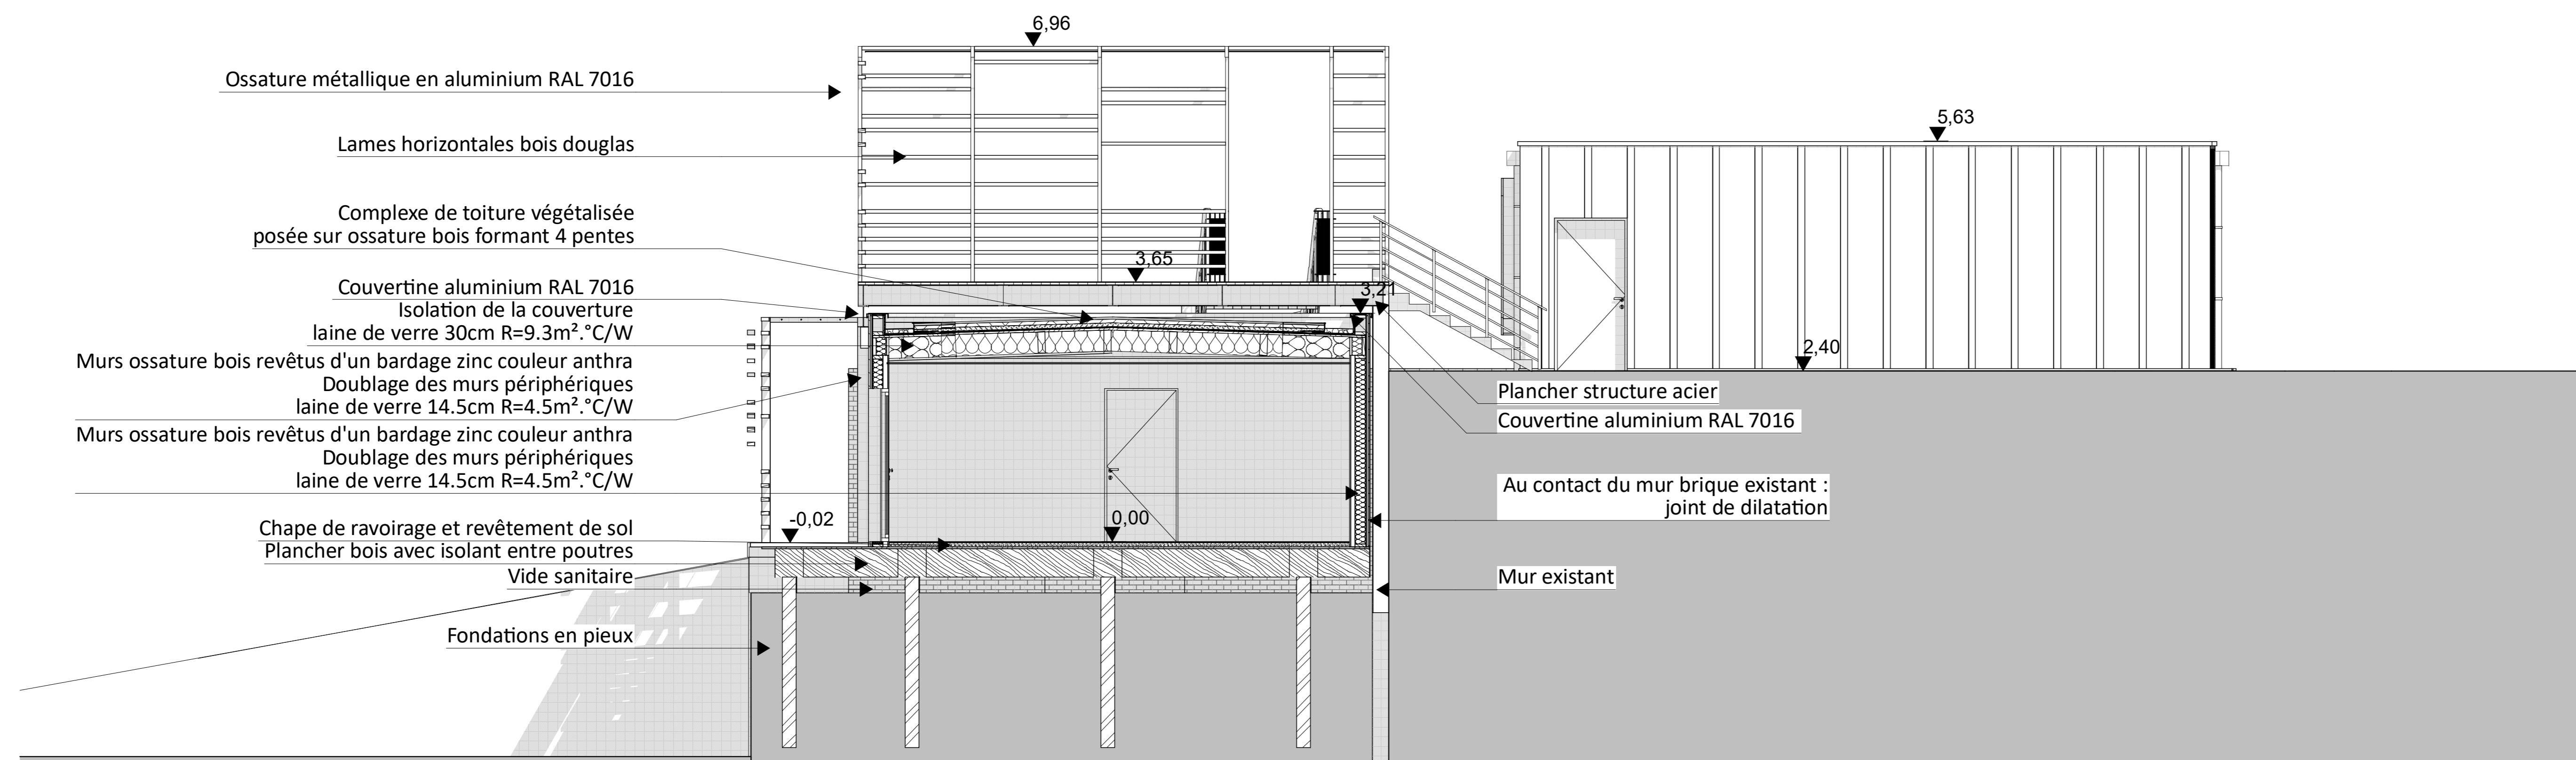

Façade Loiret

Façade Loiret

Façade Ouest

Maitre d'ouvrage :
OGEC La Providence
40 rue Pierre Beaulieu
45100 LOIRET

0536-CCP

Construction de 4 salles de classe et une salle de sport au Collège Notre Dame de la Providence

Maitre d'œuvre :
IC ARCHITECTURE
4 allée de la Chauxnerie
45240 LA FERTE SAINT ALBIN
Tel : 02 45 48 39 95
Tel : 06 07 37 49 67
icarchitecture@gmail.com

Dossier de consultation des entreprises

P7 - COUPES

Echelle : 1:50
Format : A0

AVRIL 2018

Indice	Date	Modification

Signatures

CES PLANS SONT FOURNIS A TITRE INDICATIF, IL EST DE LA RESPONSABILITE DE L'ENTREPRISE DE FOURNIR LES PLANS D'EXECUTION.