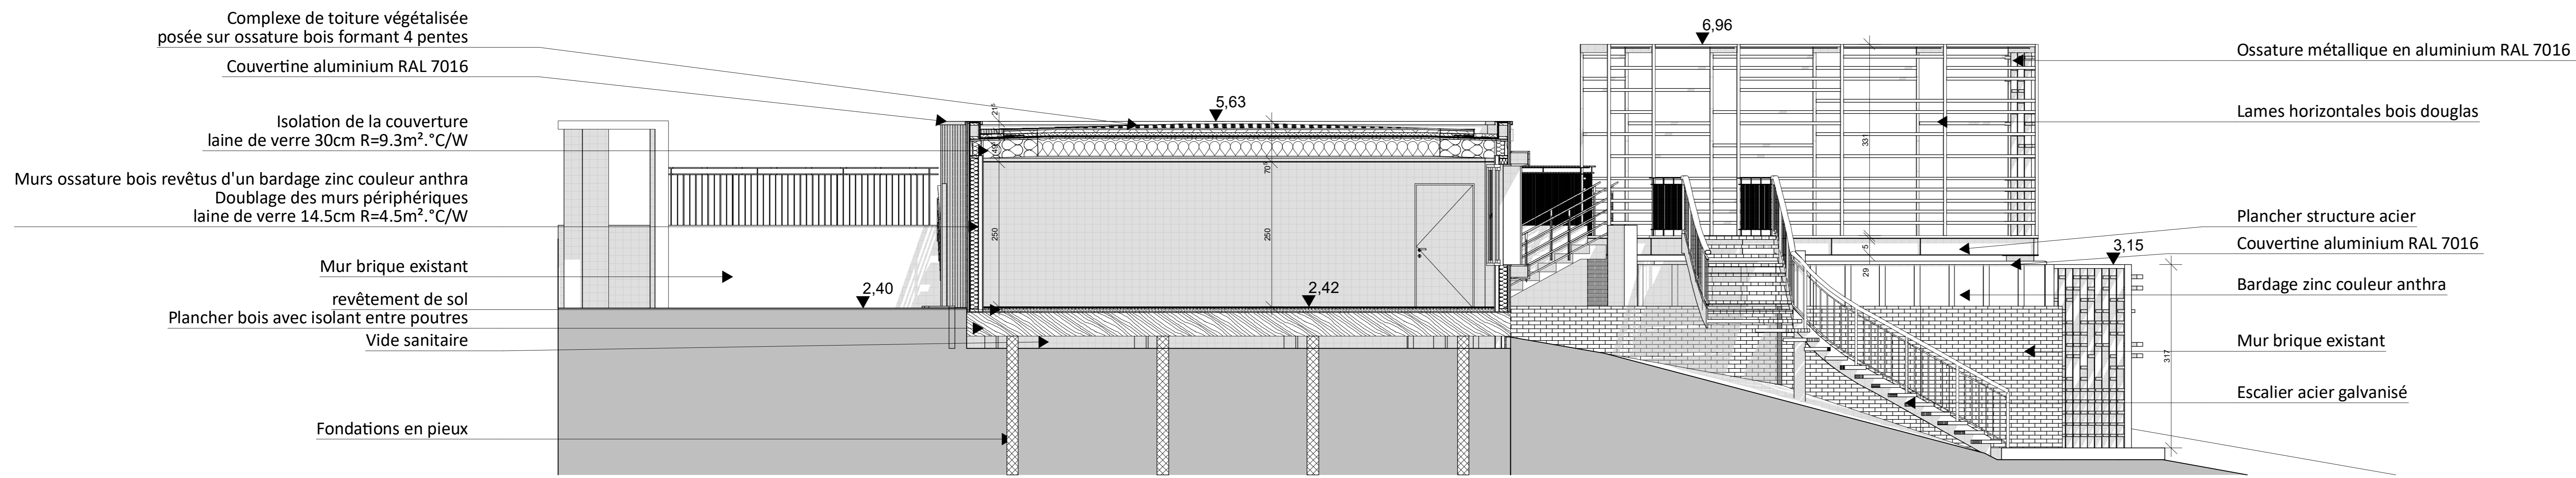

Façade Loiret

Façade Loiret

Façade Ouest

Maitre d'ouvrage :
OGEC La Providence
40 rue Pierre Beaulieu
45100 LOIRET

0536-CCP

Construction de 4 salles de classe et une salle de sport au Collège Notre Dame de la Providence

Maitre d'œuvre :
IC ARCHITECTURE
4 allée de la Chauxnerie
45240 LA FERTE SAINT ALBIN
Tel : 02 45 48 39 95
Tel : 06 07 37 49 67
icarchitecture@gmail.com

Dossier de consultation des entreprises

P7 - COUPES

Echelle : 1:50
Format : A0

AVRIL 2018

Indice	Date	Modification

Signatures

CES PLANS SONT FOURNIS A TITRE INDICATIF, IL EST DE LA RESPONSABILITE DE L'ENTREPRISE DE FOURNIR LES PLANS D'EXECUTION.