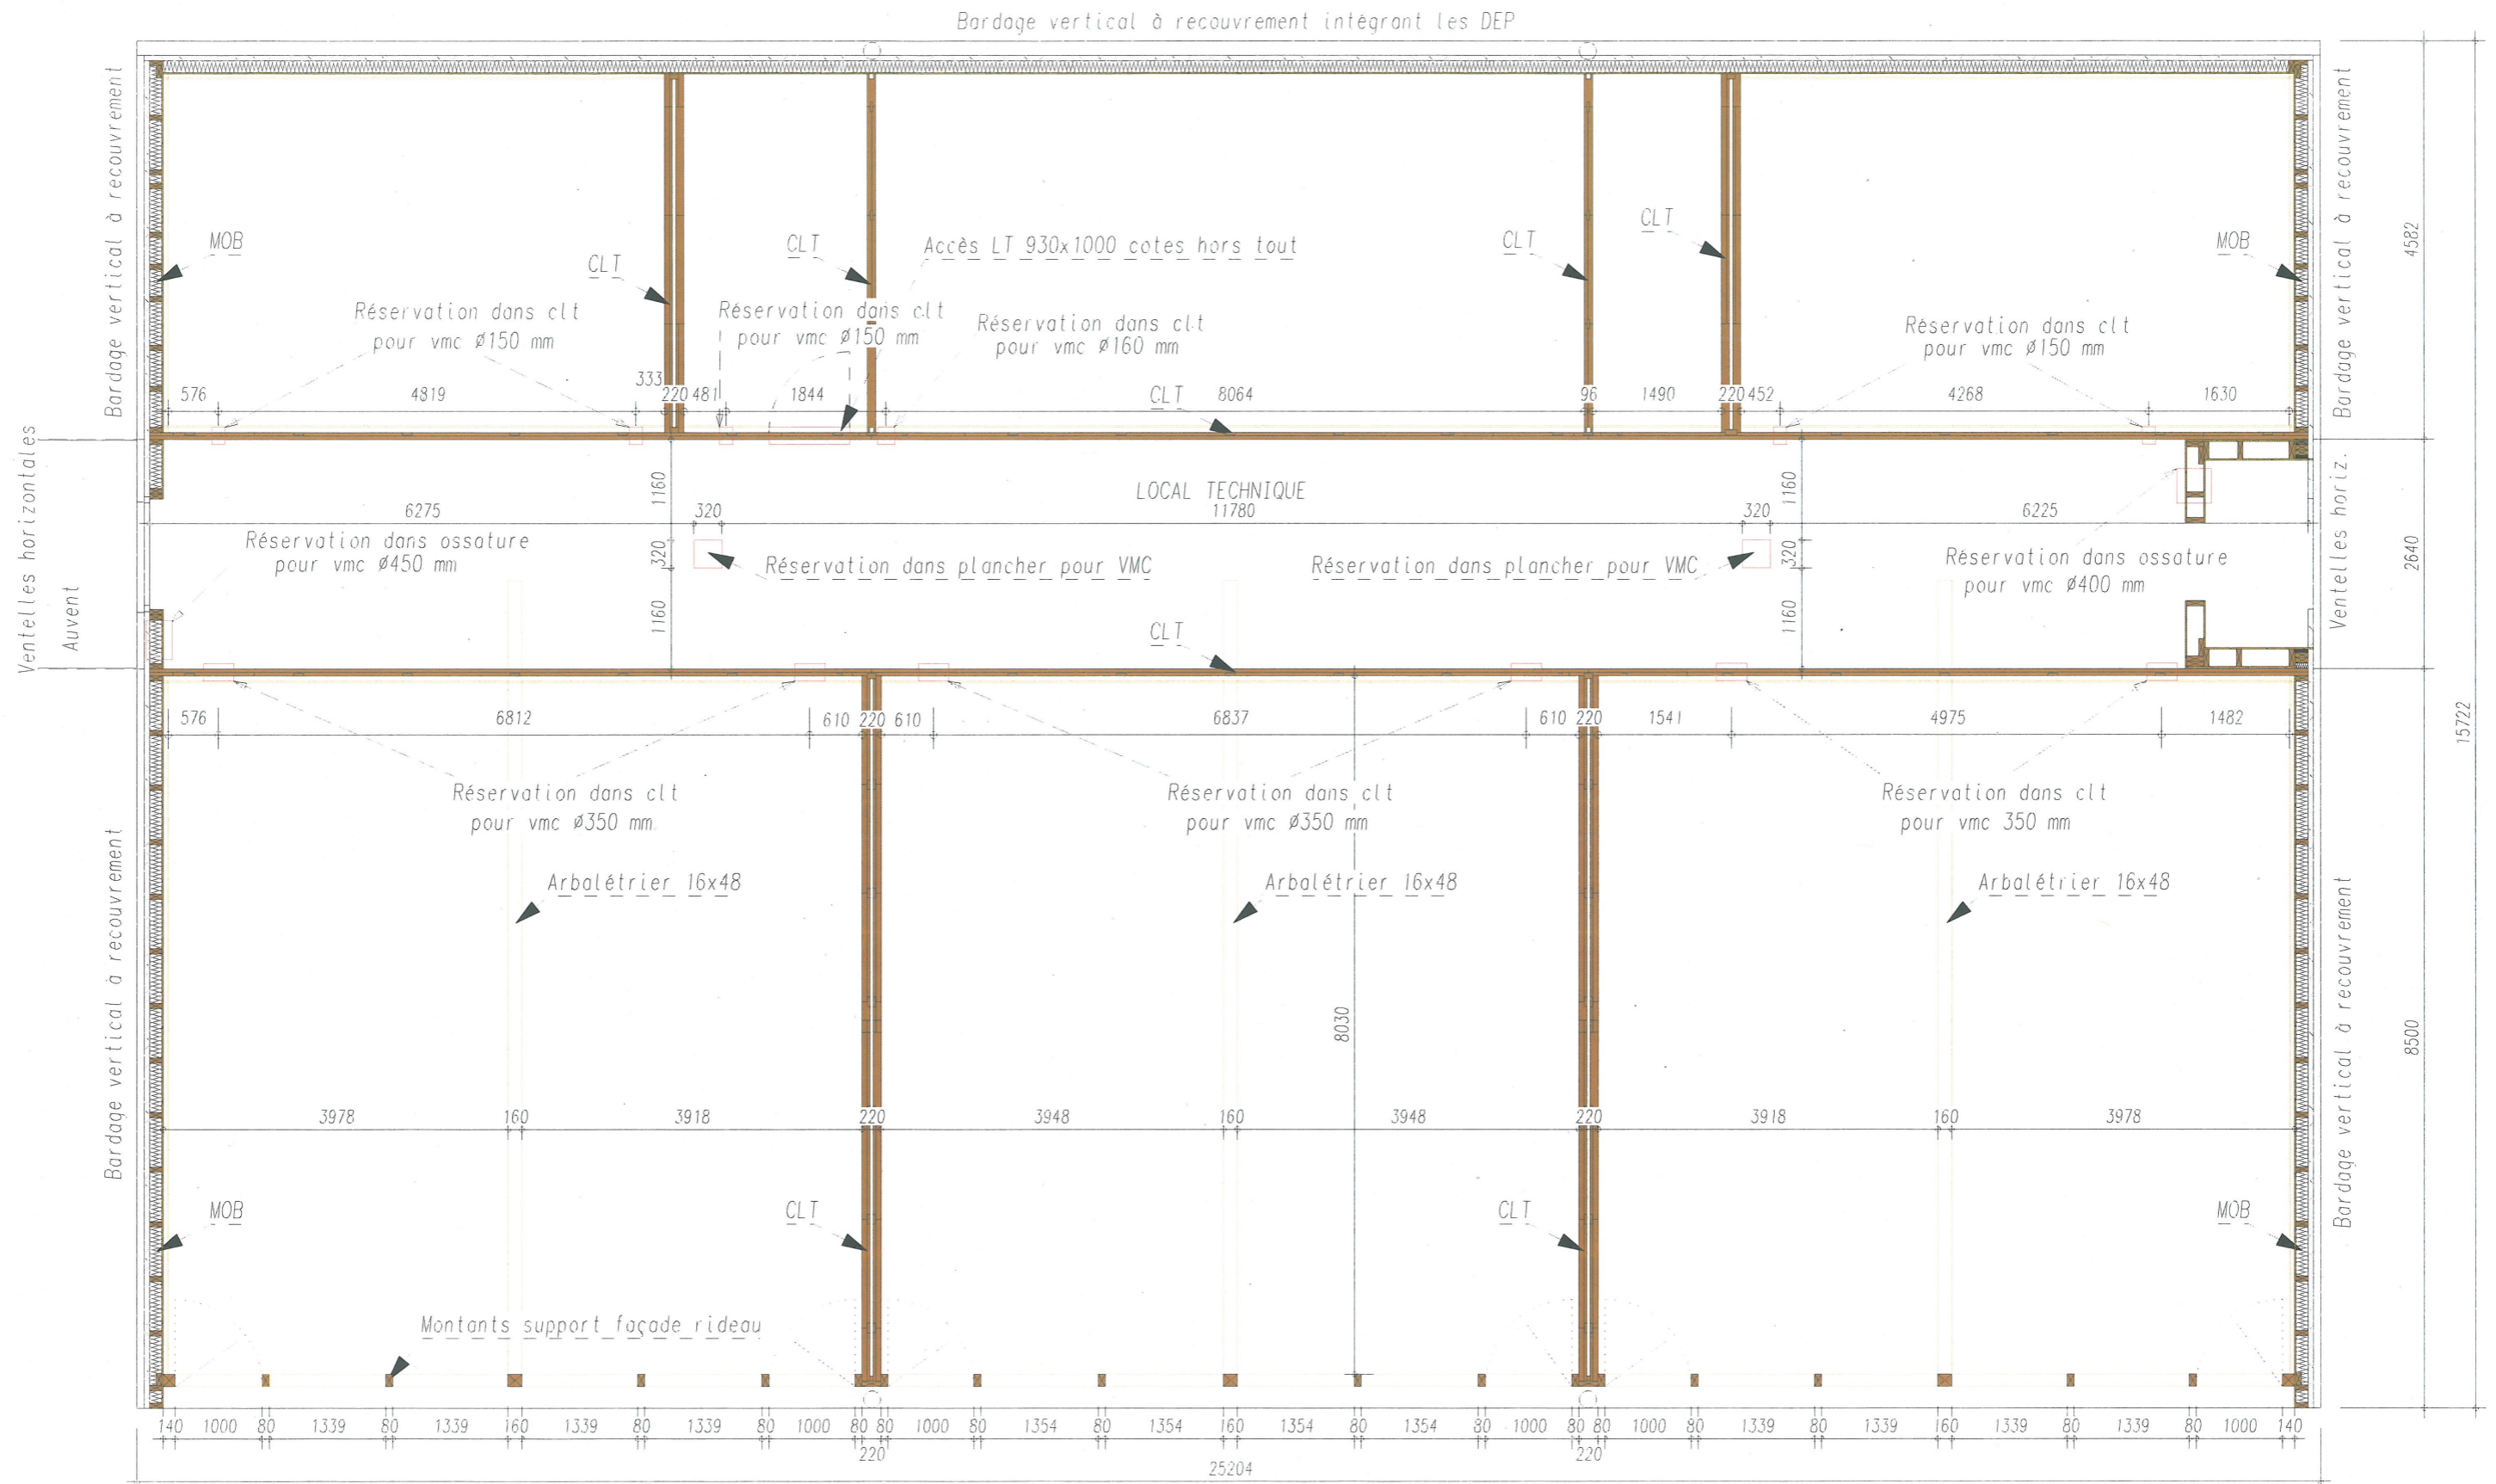

reproduction interdite sans autorisation

Aff: Ecole Pourtalès  
à Strasbourg

29-05-19

Ech: 1/75

Vue en plan étage

**D.O.E.**  
SarL **Bois2Boo**

Charpentes et Constructions en Bois

ZA- 15 rue des Moulins - 67730 CHÂTENOIS