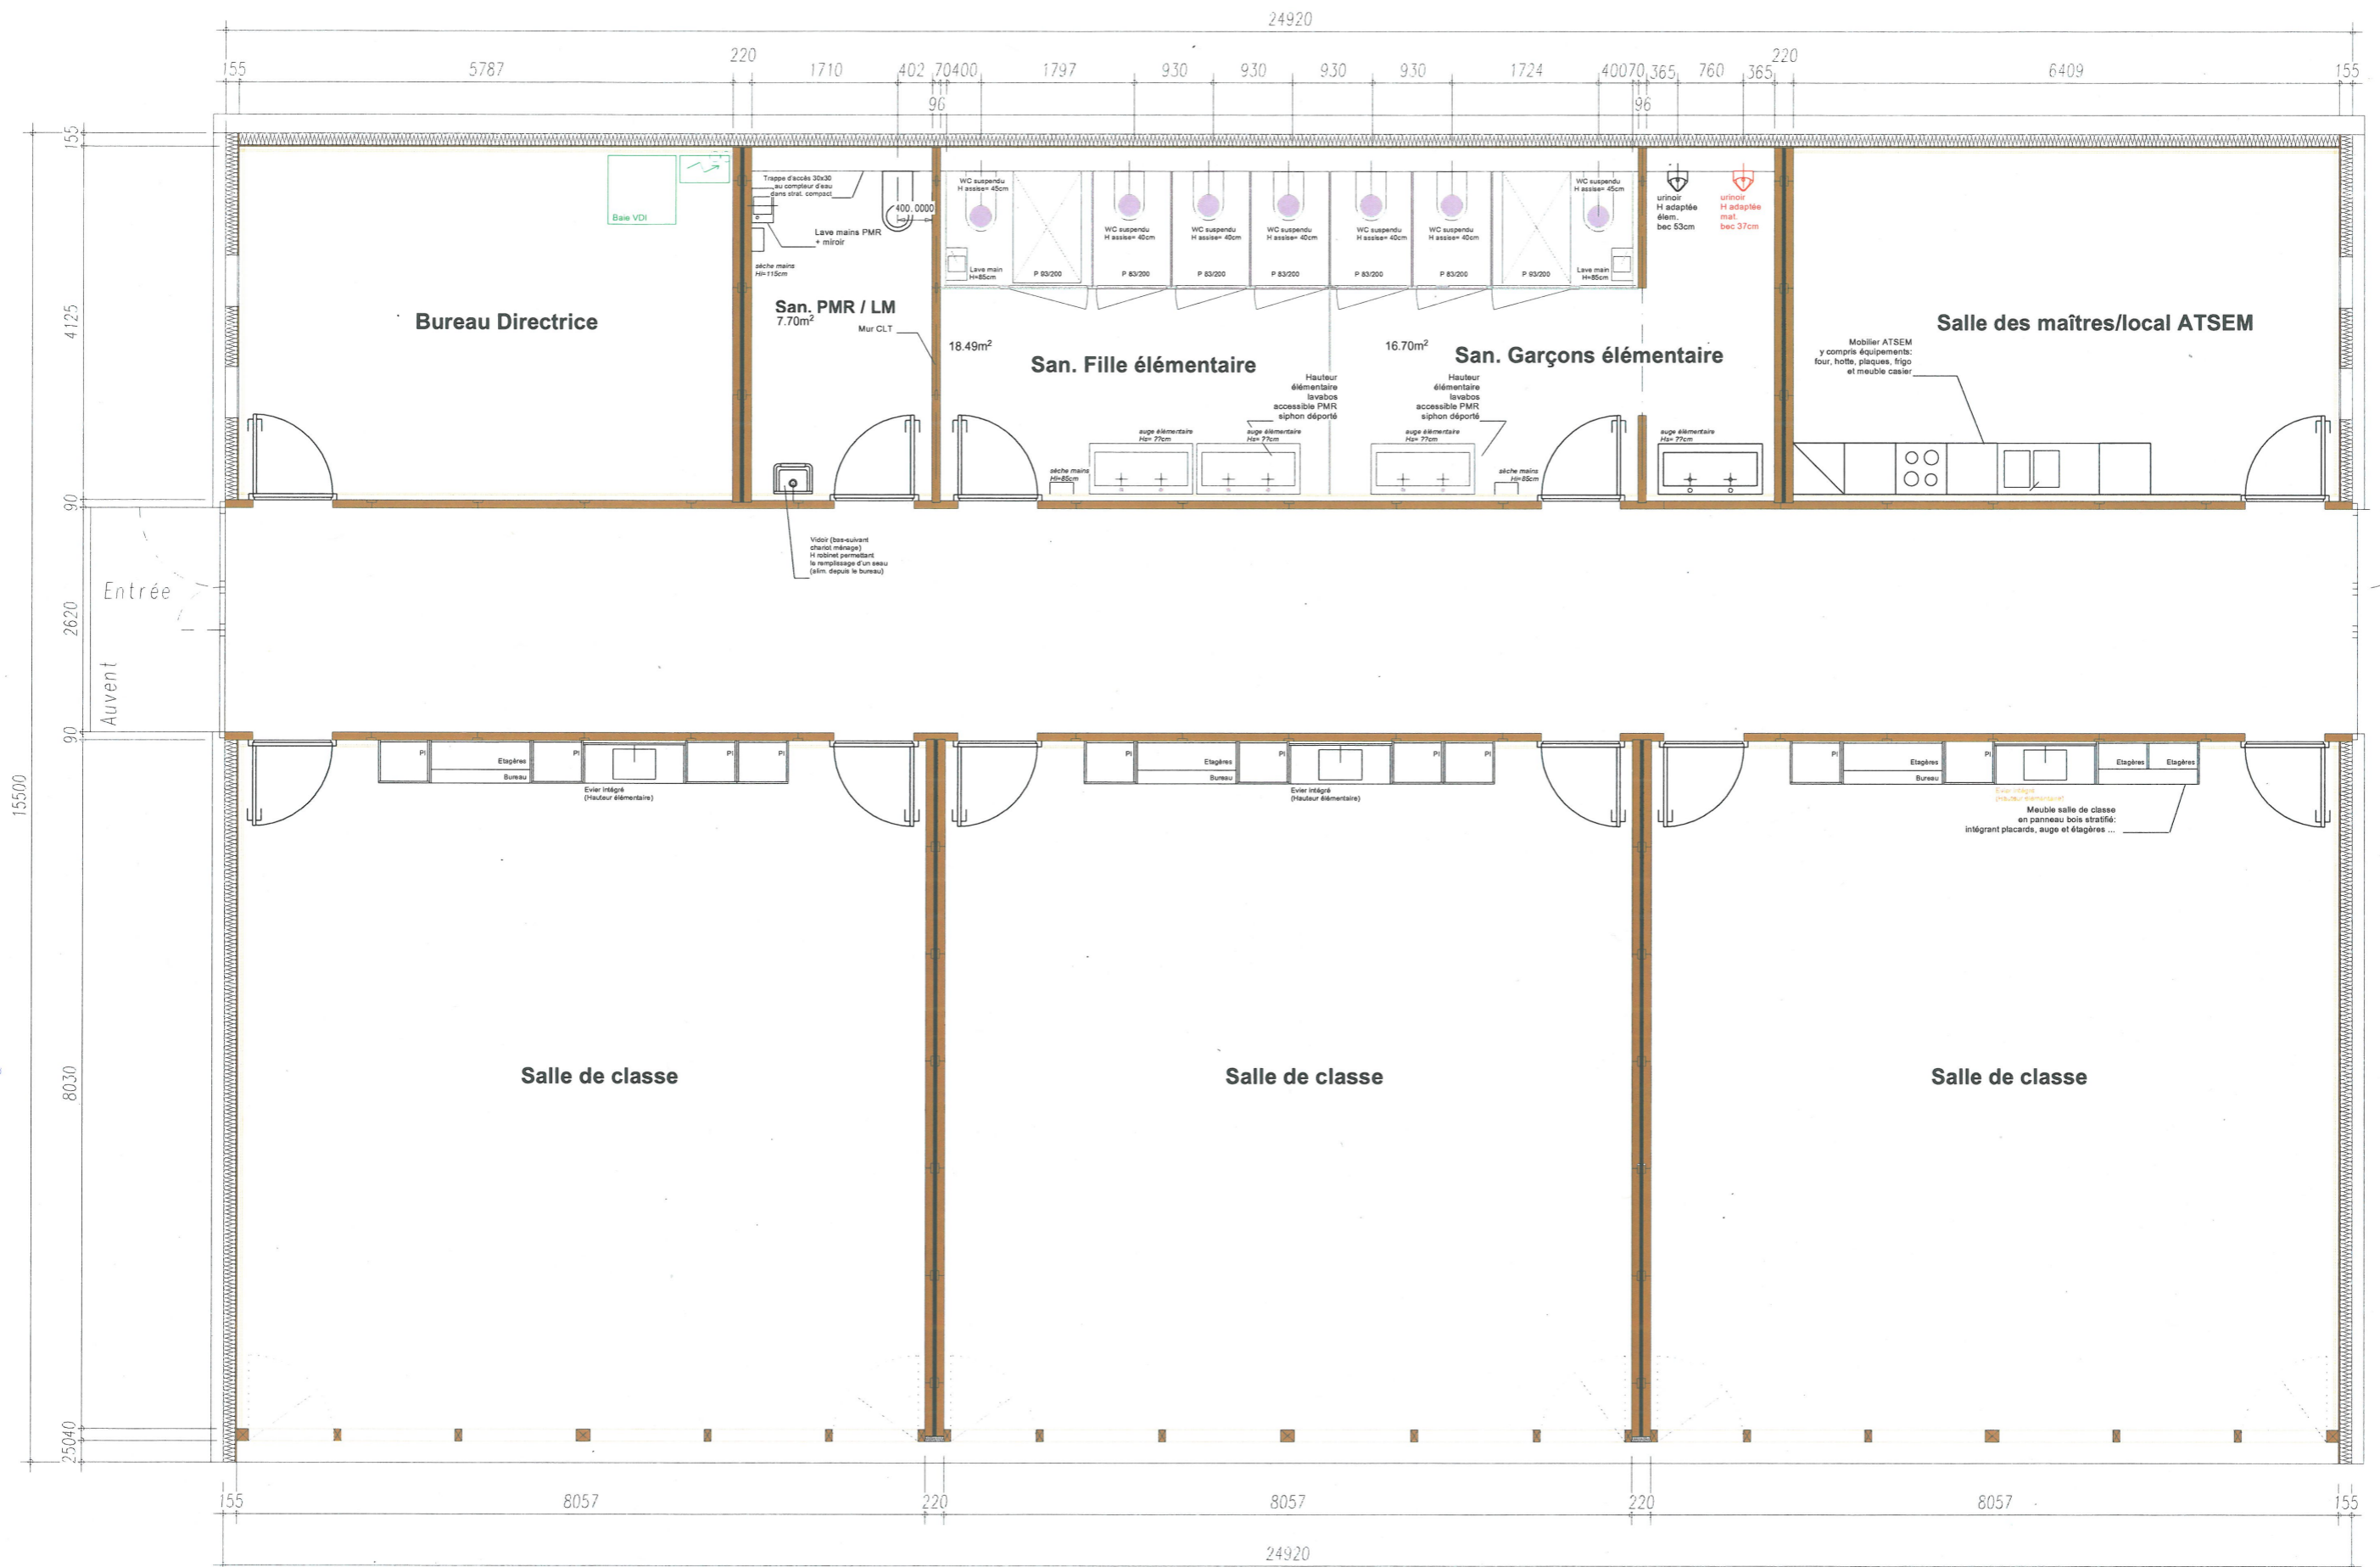

Aff: Ecole Pourtalès
à Strasbourg

29-05-19
Ech: 1/75

Vue en RDC

D.O.E.
Sarls Bois 2 Bois
Charpentes et Constructions en Bois
ZA- 15 rue des Moulins - 67730 CHÂTENOIS
tél: 03.88.85.53.60 fax: 03.88.85.53.63
reproduction interdite sans autorisation