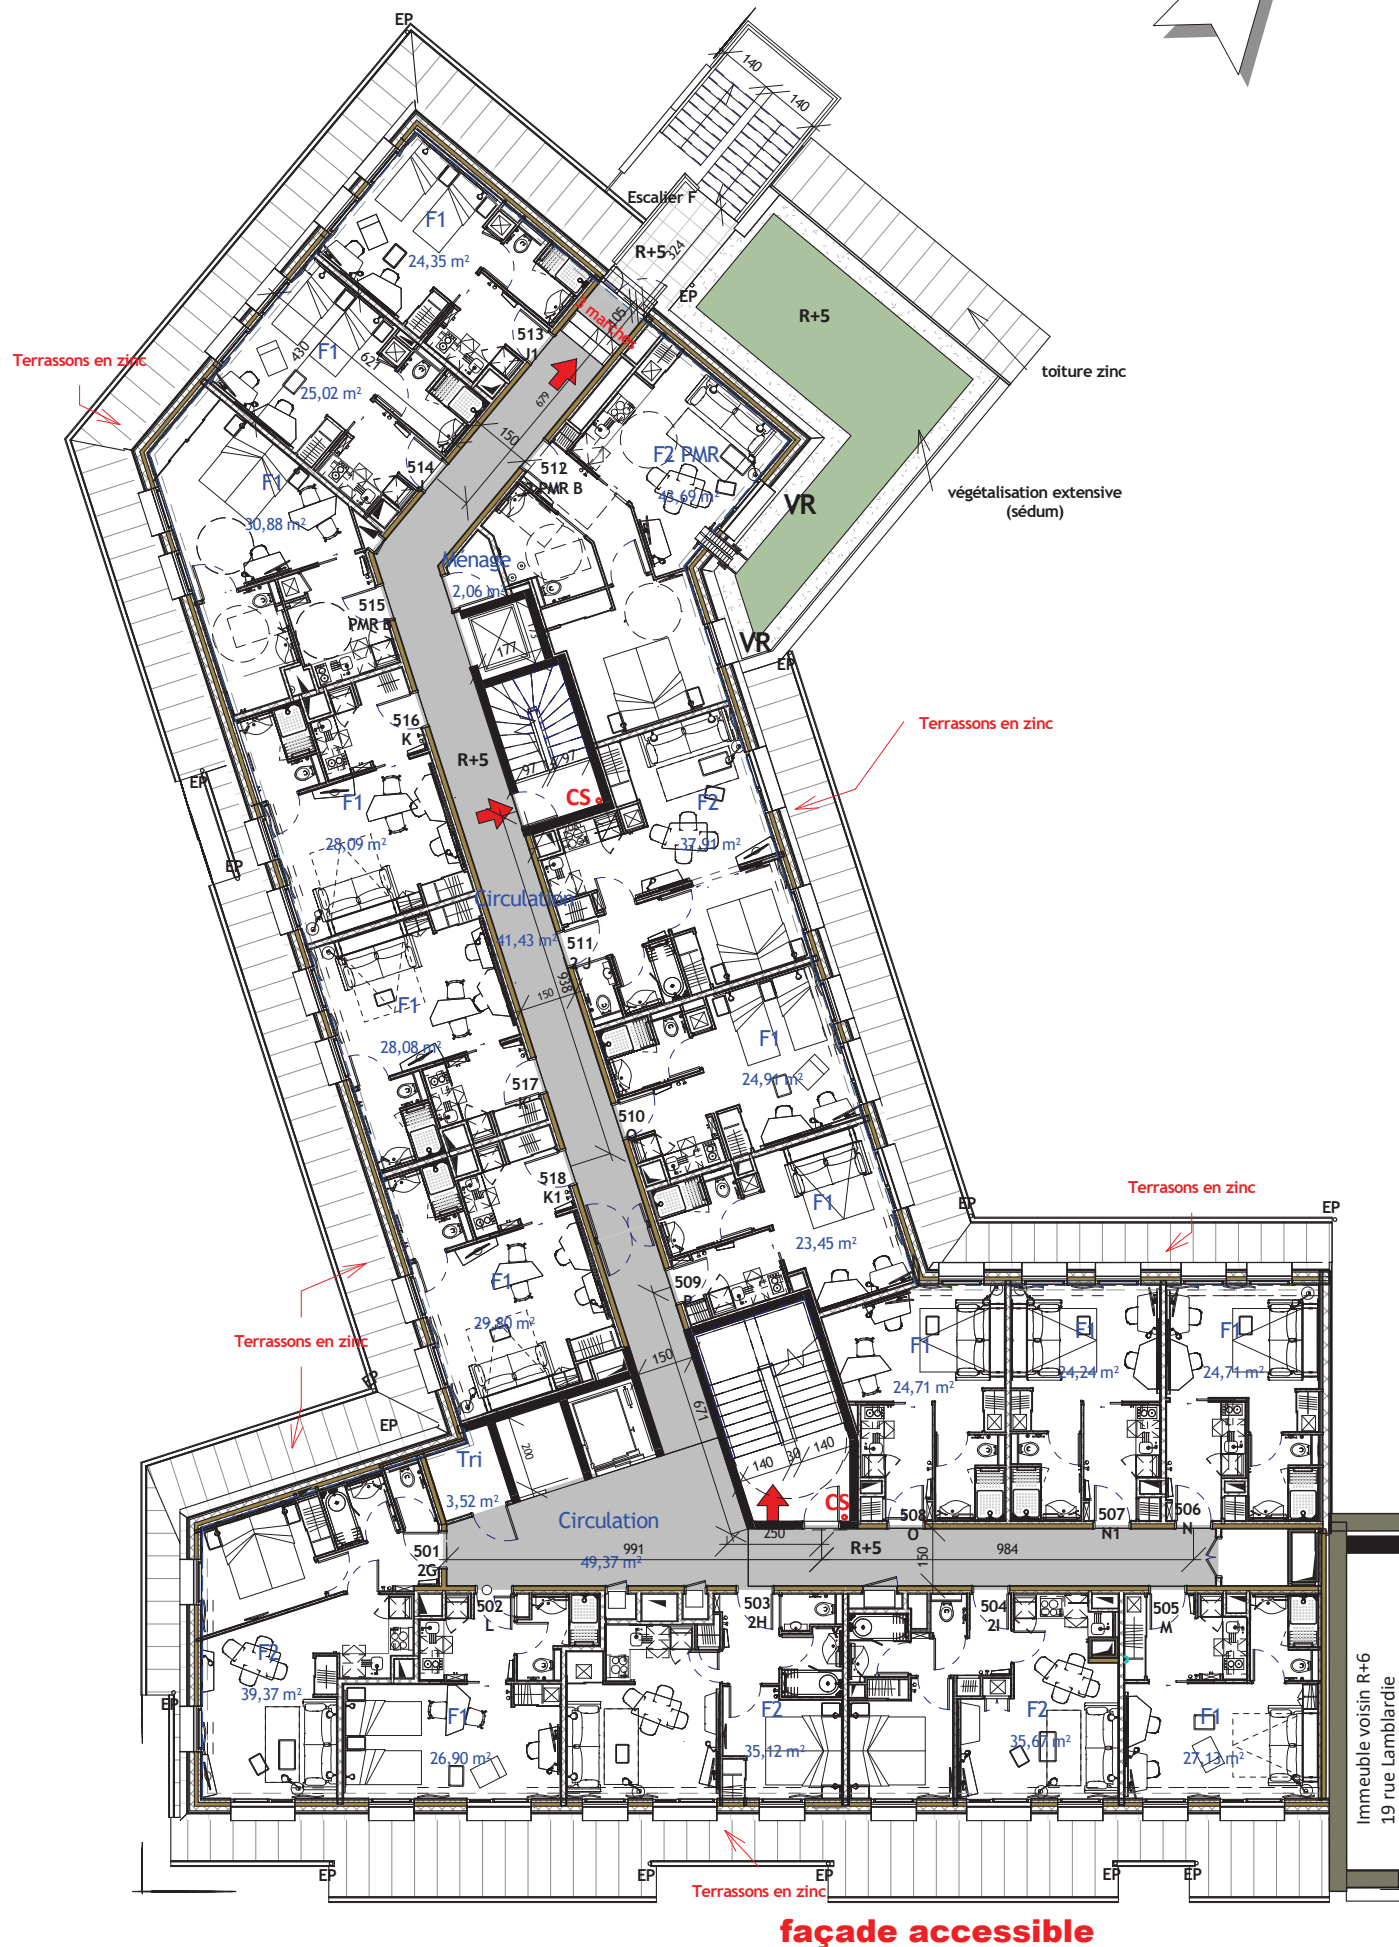

1 PCM2 Niveau RDC
Ech : 1 : 200

 <p>FONDATION DE ROTHSCHILD</p>	<p>CONSTRUCTION D'UNE CRECHE, D'UN MULTI-ACCUEIL ET D'UNE RESIDENCE HOTELIERE</p>	<p>PCM 2</p>	 <p>Frederic Denise ARCHITECTE Tél : 02.35.516.546 agence@fd-archi.fr</p>	 <p>MARTIN & GUIHENEUF ECONOMISTE - BET</p>

1 PCM2 Niveau 1
Ech : 1 : 200

1 PCM2 Niveau 5
Ech : 1 : 200

FONDATION DE ROTHSCHILD

CONSTRUCTION D'UNE CRECHE, D'UN MULTI-ACCUEIL ET D'UNE RESIDENCE HOTELIERE

PCM 2

Tél : 02.35.516.546
agence@fd-archi.fr

ECONOMISTE - BET

Plan du R+5

17, rue Lamblardie, 75012 Paris

Ech: 1 : 200

12 déc. 2017

1 PCM2 Niveau 6
Ech : 1 : 200

	FONDATION DE ROTHSCHILD			
	CONSTRUCTION D'UNE CRECHE, D'UN MULTI-ACCUEIL ET D'UNE RESIDENCE HOTELIERE			PCM 2
Plan du R+6		17, rue Lamblardie, 75012 Paris	Ech: 1 : 200	12 déc. 2017