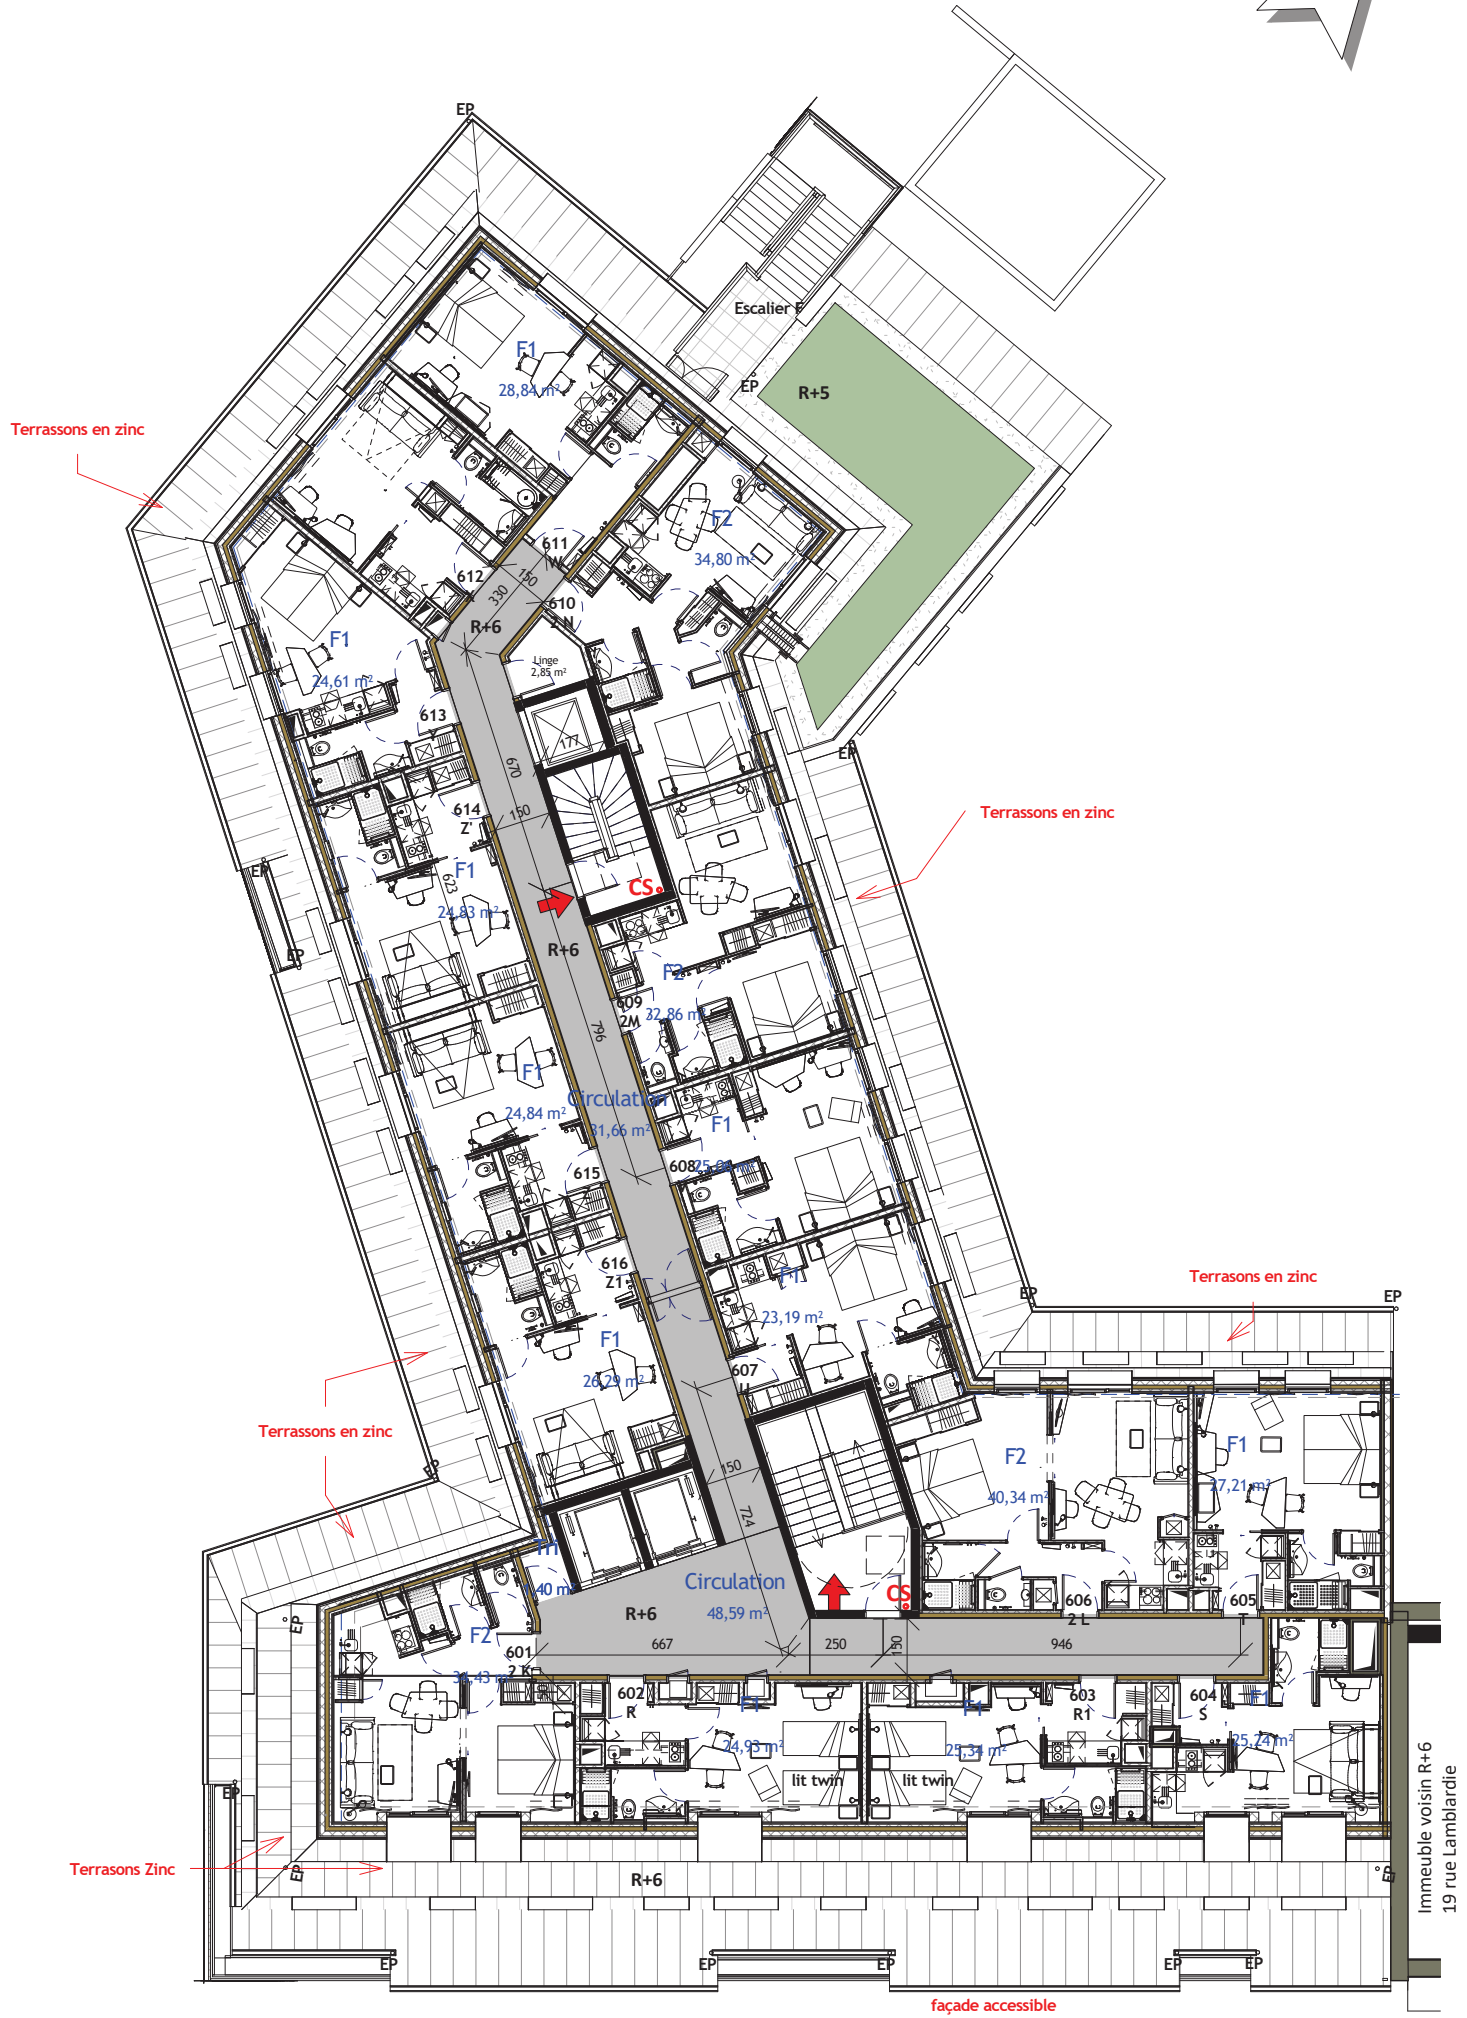

1 PCM2 Niveau RDC
Ech : 1 : 200

 <p>FONDATION DE ROTHSCHILD</p>	<p>CONSTRUCTION D'UNE CRECHE, D'UN MULTI-ACCUEIL ET D'UNE RESIDENCE HOTELIERE</p>	<p>PCM 2</p>	 <p>Frederic Denise ARCHITECTE Tél : 02.35.516.546 agence@fd-archi.fr</p>	 <p>MARTIN & GUIHENEUF ECONOMISTE - BET</p>

1 PCM2 Niveau 1
Ech : 1 : 200

1 PCM2 Niveau 5
Ech : 1 : 200

FONDATION DE ROTHSCHILD

CONSTRUCTION D'UNE CRECHE, D'UN MULTI-ACCUEIL ET D'UNE RESIDENCE HOTELIERE

PCM 2

Tél : 02.35.516.546
agence@fd-archi.fr

ECONOMISTE - BET

Plan du R+5

17, rue Lamblardie, 75012 Paris

Ech: 1 : 200

12 déc. 2017

1 PCM2 Niveau 6
Ech : 1 : 200

	FONDATION DE ROTHSCHILD			
	CONSTRUCTION D'UNE CRECHE, D'UN MULTI-ACCUEIL ET D'UNE RESIDENCE HOTELIERE			PCM 2
Plan du R+6		17, rue Lamblardie, 75012 Paris	Ech: 1 : 200	12 déc. 2017