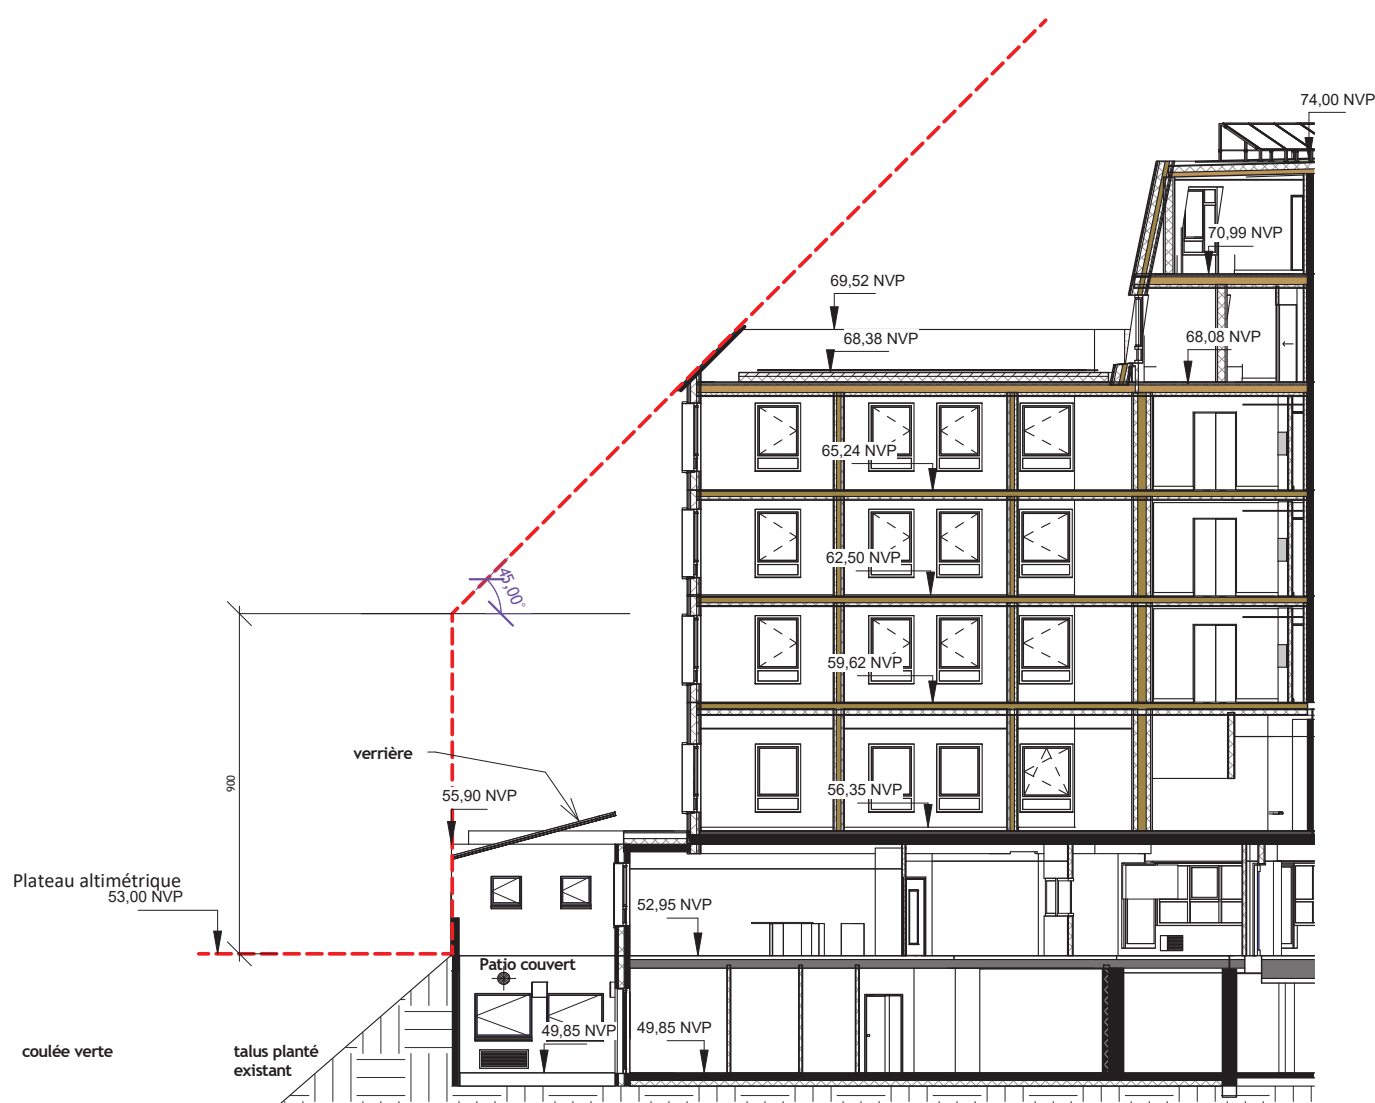

1 PCM2 Coupe sur prospect coulée verte¹ : 200

2 PCM2 Coupe sur patio couvert
Ech : 1 : 200

FONDATION DE ROTHSCHILD

CONSTRUCTION D'UNE CRECHE, D'UN MULTI-ACCUEIL ET D'UNE RESIDENCE HOTELIERE

PCM 2

Tél : 02.35.516.546
agence@fd-archi.fr

ECONOMISTE - BET

Coupes 3

17, rue Lamblardie, 75012 Paris

Ech: 1 : 200

12 déc. 2017