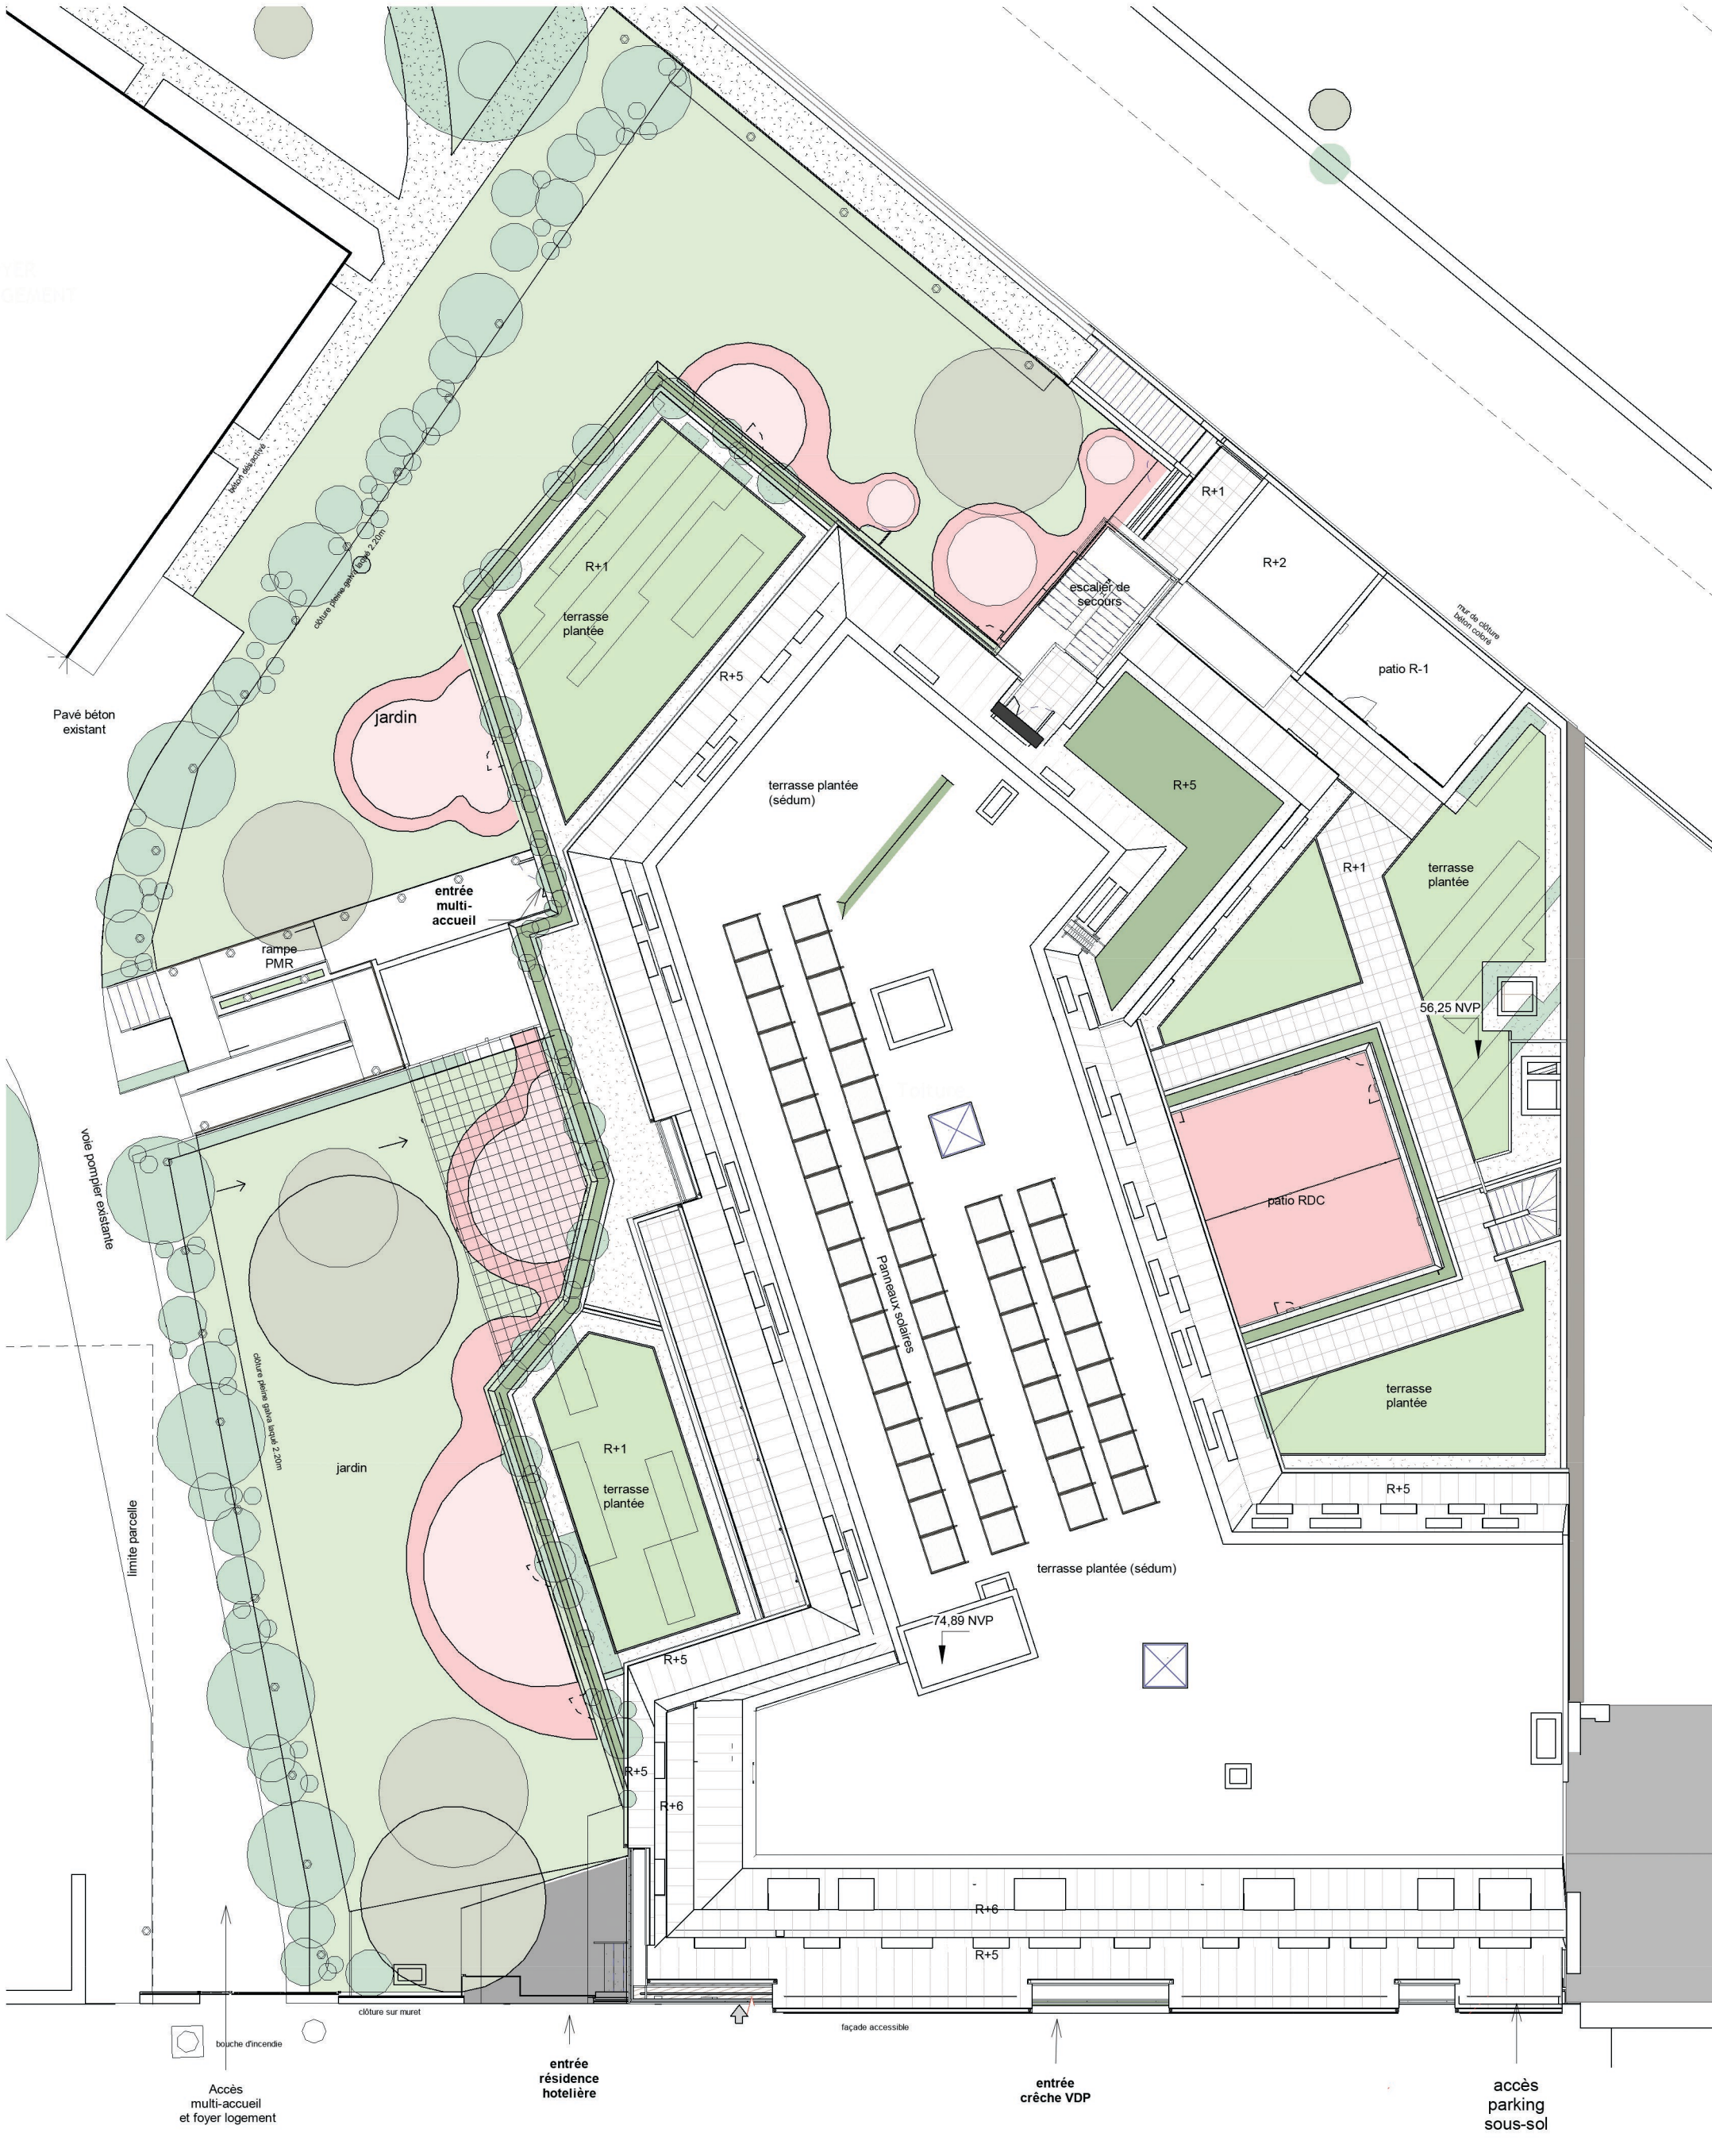

FOYER
LOGEMENT

façade sud rue Lamblardie

FONDATION DE ROTHSCHILD

Crèche, multi accueil et résidence hôtelière

Tél : 02.35.546.546
agence@fd-archi.fr

ECONOMISTE - BET

Plan masse

17, rue Lamblardie, 75012 Paris

Ech: 1 : 200 31 juillet 2019