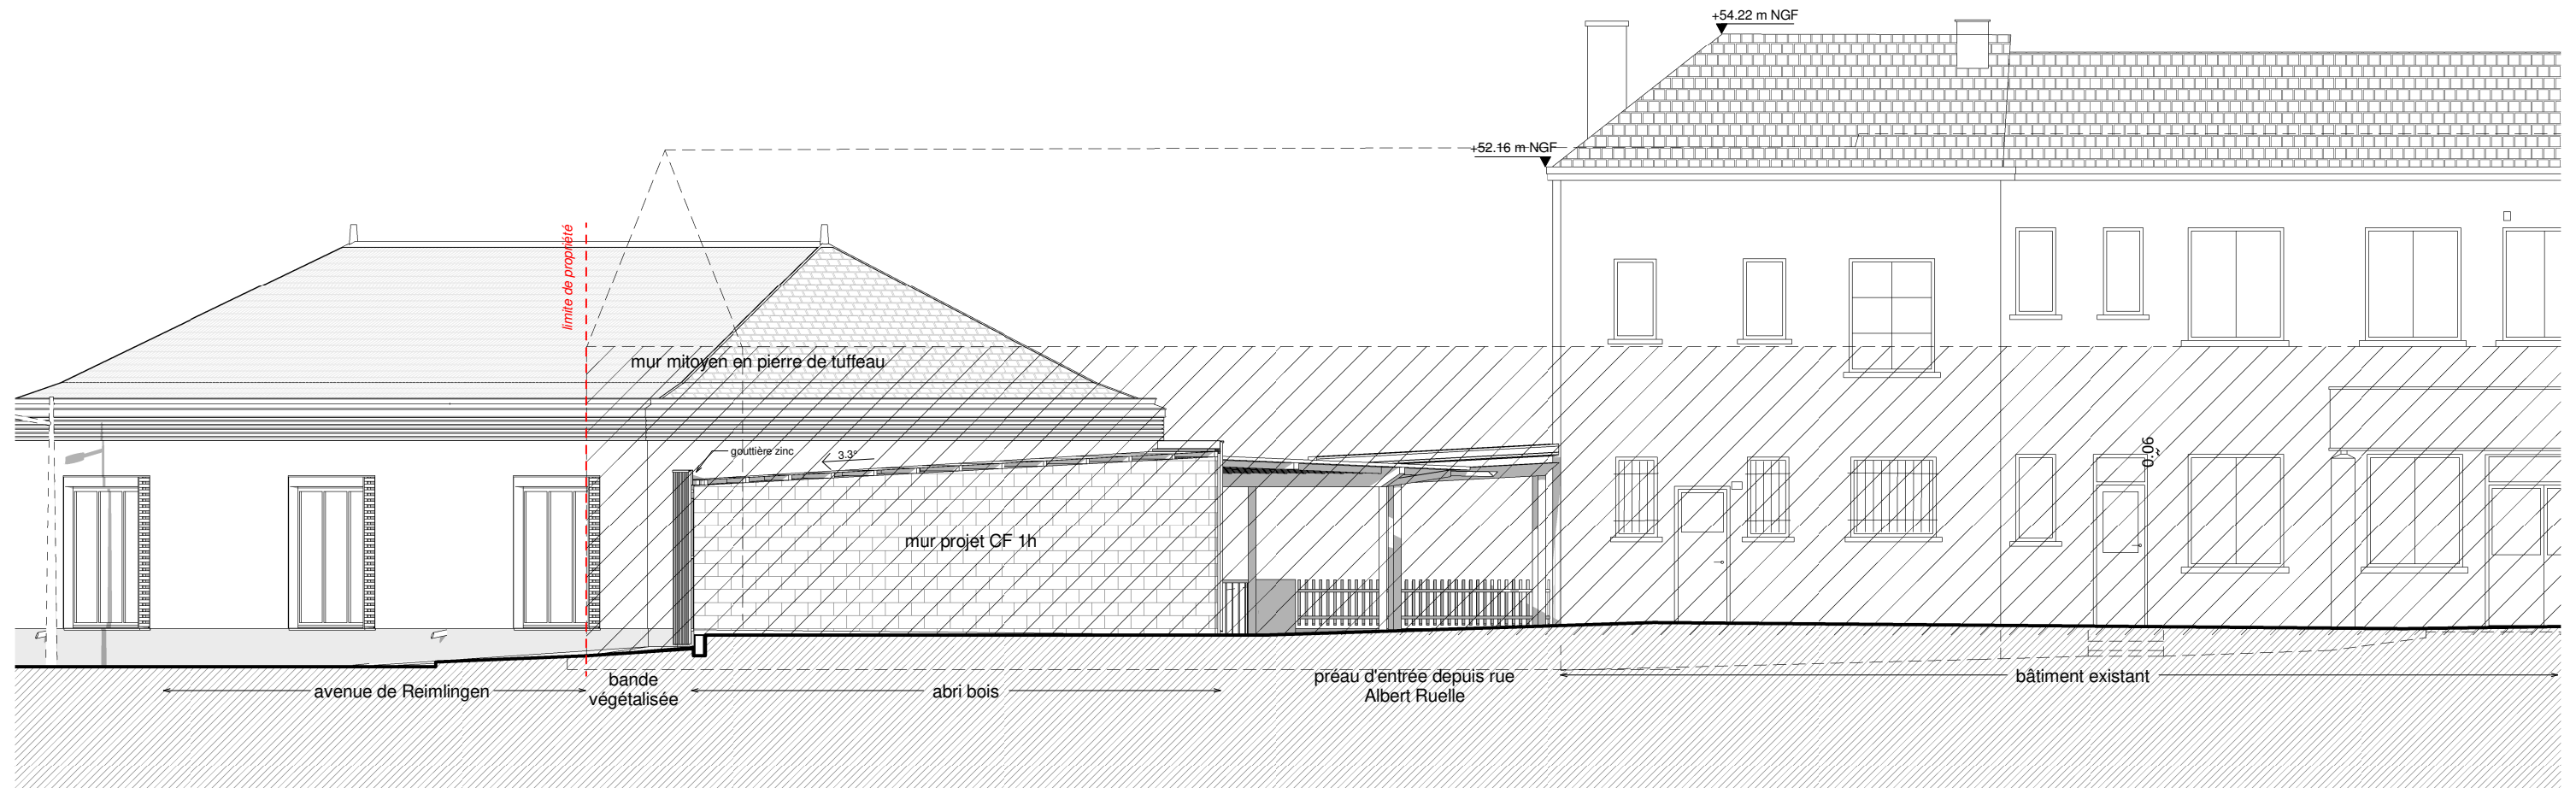

FACADE OUEST EXISTANT + EXTENSION

FACADE EST EXTENSION + EXISTANT

MOE		BUREAU D'ETUDES FLUIDES ENERGIO		BUREAU D'ETUDES ELECTRIQUE GTBE	
ARCHITECTE MANDATAIRE ATELIER DESMICHELLE ARCHITECTURE 6 impasse des castors 28 000 CHARTRES - Tél. : 06.61.16.95.90	ARCHITECTE COTRAITANT ROND COMME UN CARRE 22 rue de la Vierge 37 600 BEAULIEU-LES-LOCHES - Tél. : 06.60.97.37.22	7 rue Dublineau 37 000 TOURS - Tél. : 02.47.88.02.02	39 route de Reugny 37 380 MONNAIE - Tél. : 06.12.18.10.01		

MAITRE D'OUVRAGE
COMMUNE DE BOURGUEIL 8 rue du Picard BP 29 37 140 BOURGUEIL

PROJET
PROJET D'EXTENSION DE L'ECOLE ALBERT RUELLE À BOURGUEIL

Façades Est et Ouest de l'extension			
DATE	ECHELLE	PHASE/INDICE	PIECE
28/07/2017		PRO	PDext 12