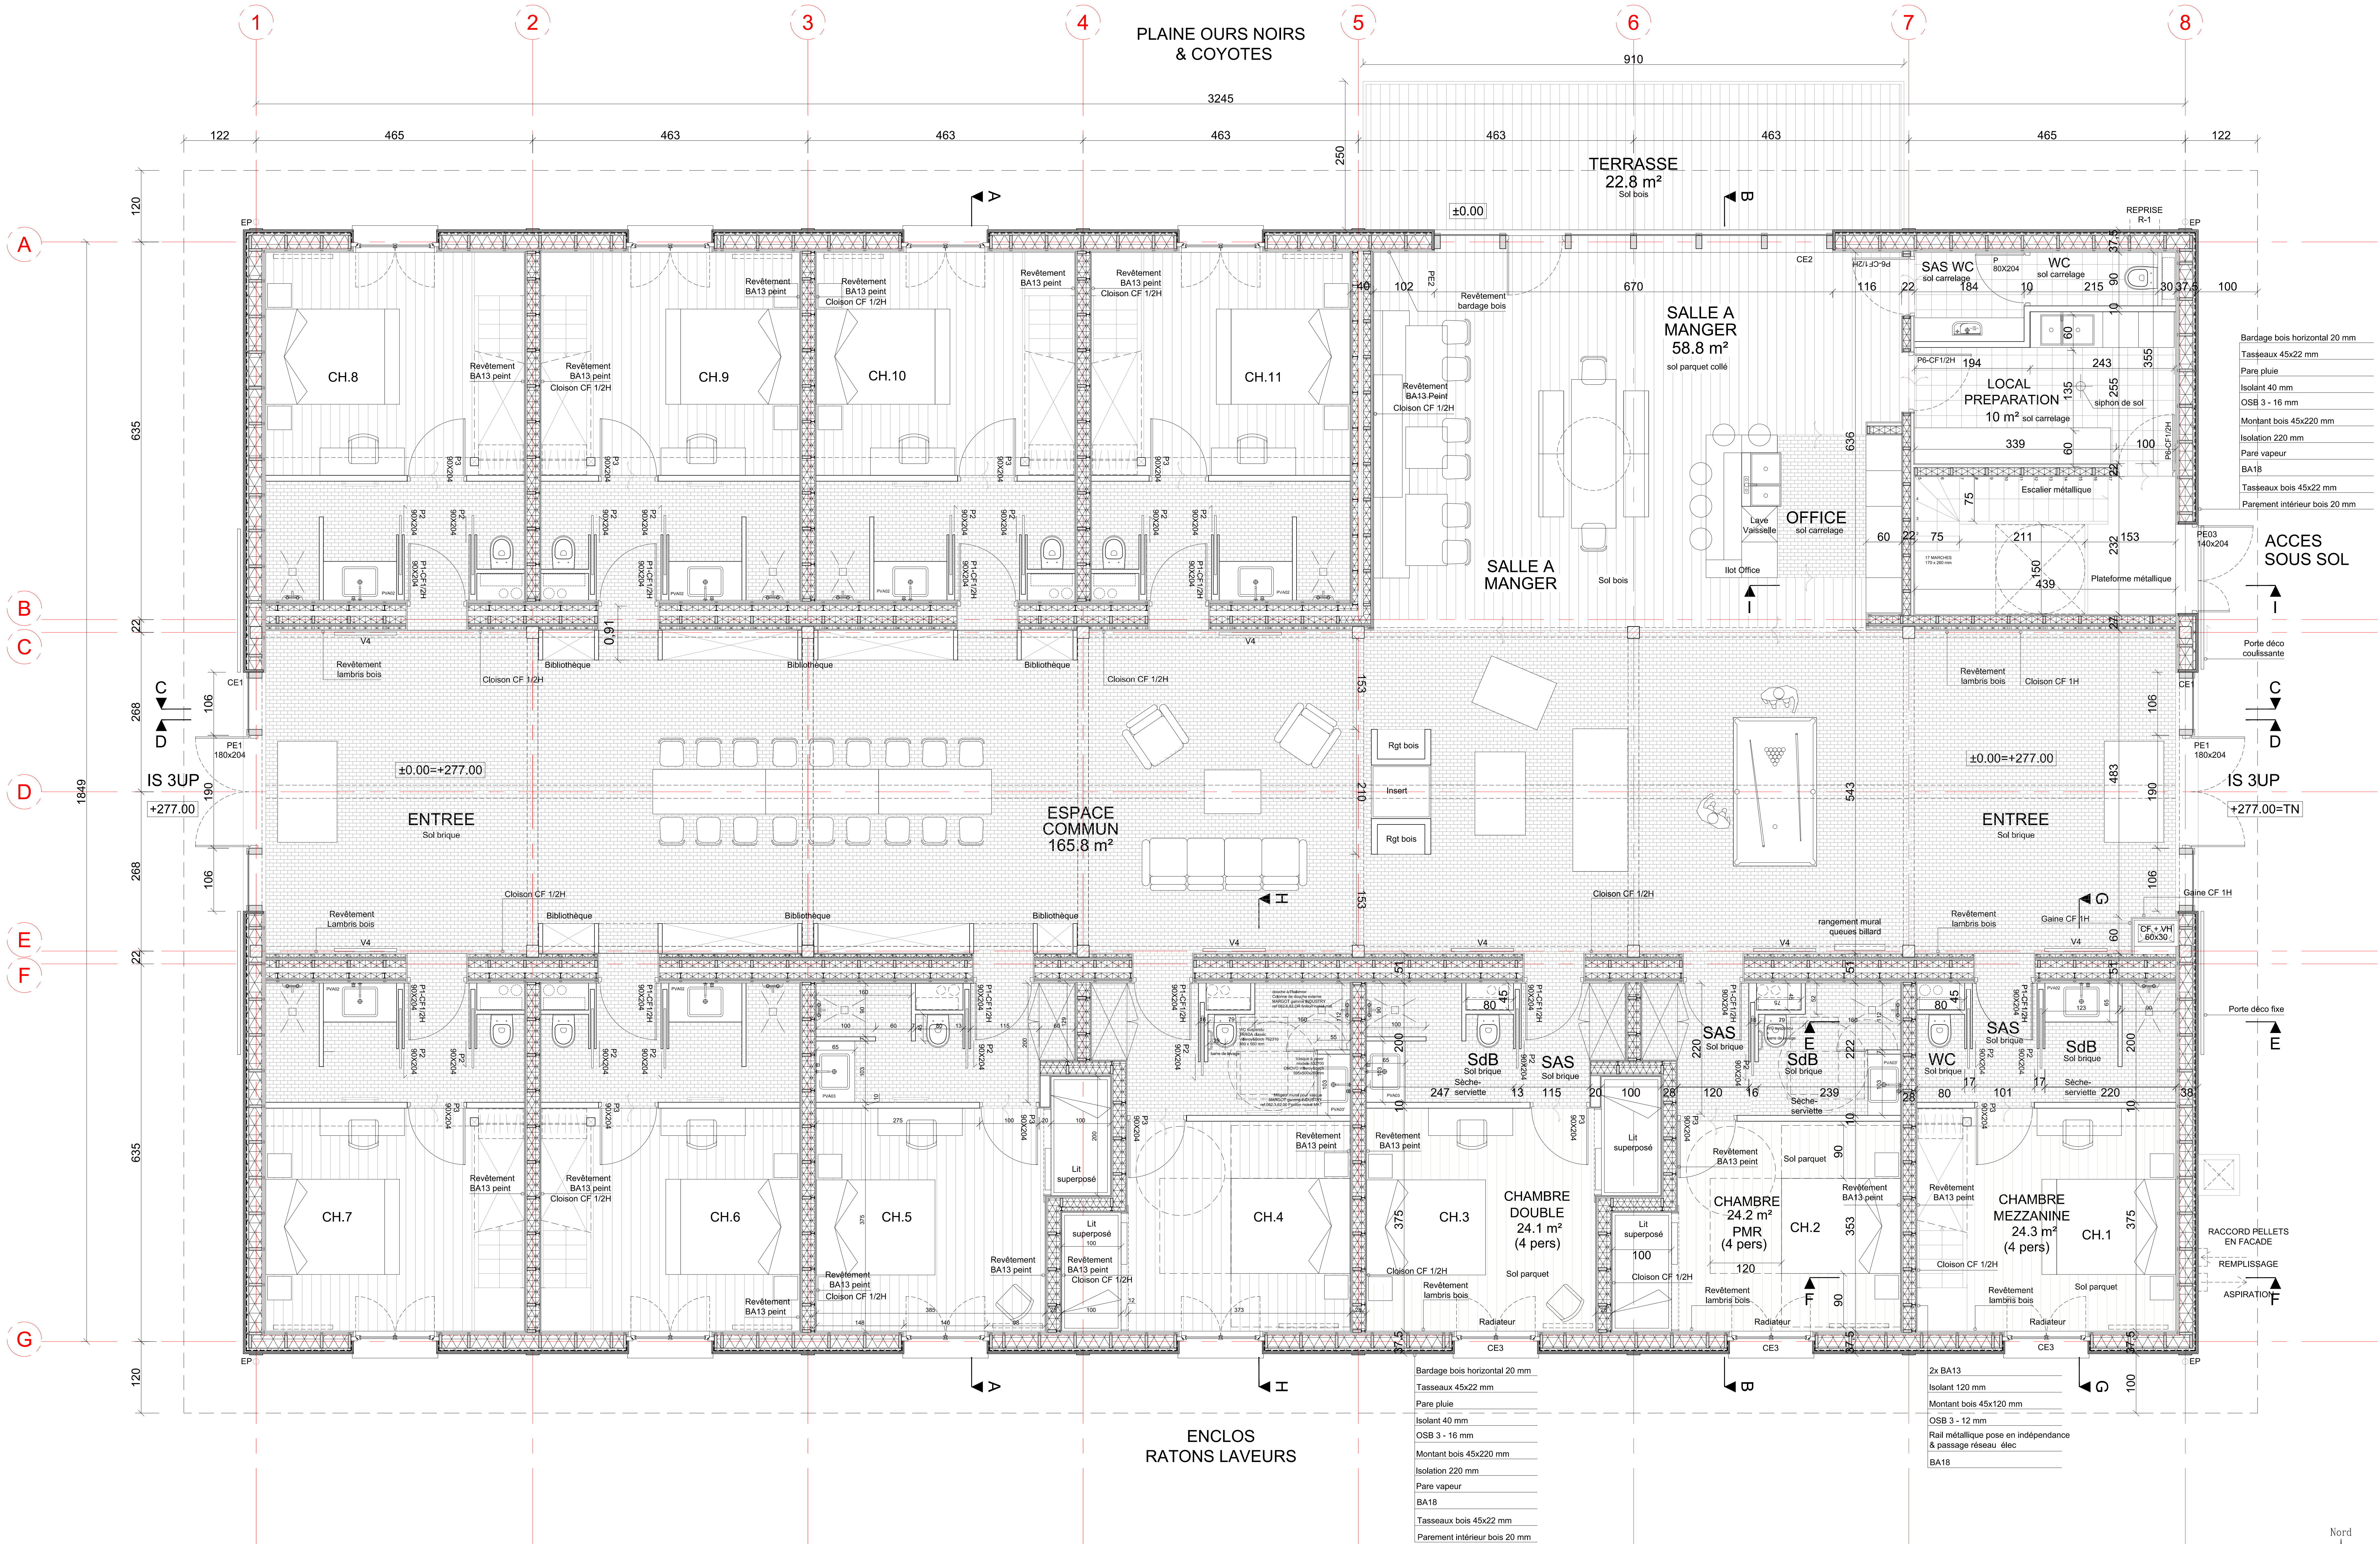

PLAINE OURS NOIRS
& COYOTES

La Grange des Coyotes
PLAN RDC 1:50