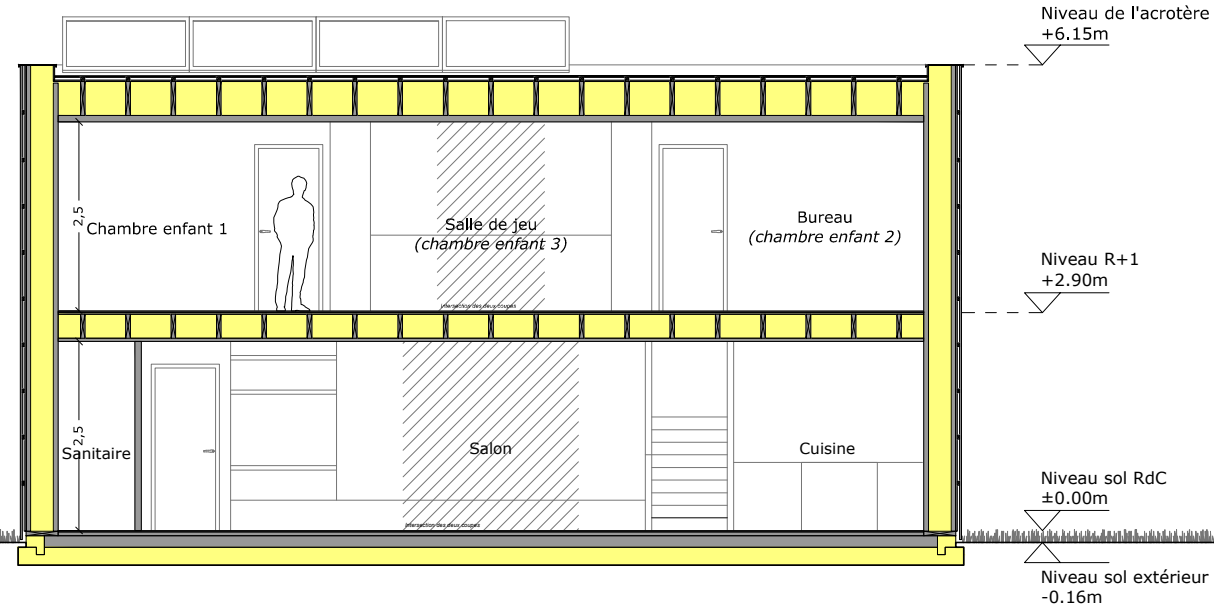

Limite de propriété

Limite de propriété

Coupe AA'

Limite de propriété

Limite de propriété

Coupe BB'

PROJET : Construction d'une maison passive
 Lotissement les Jardins de Bruenne, Rue de Carmin - 59112 ANNOEULLIN