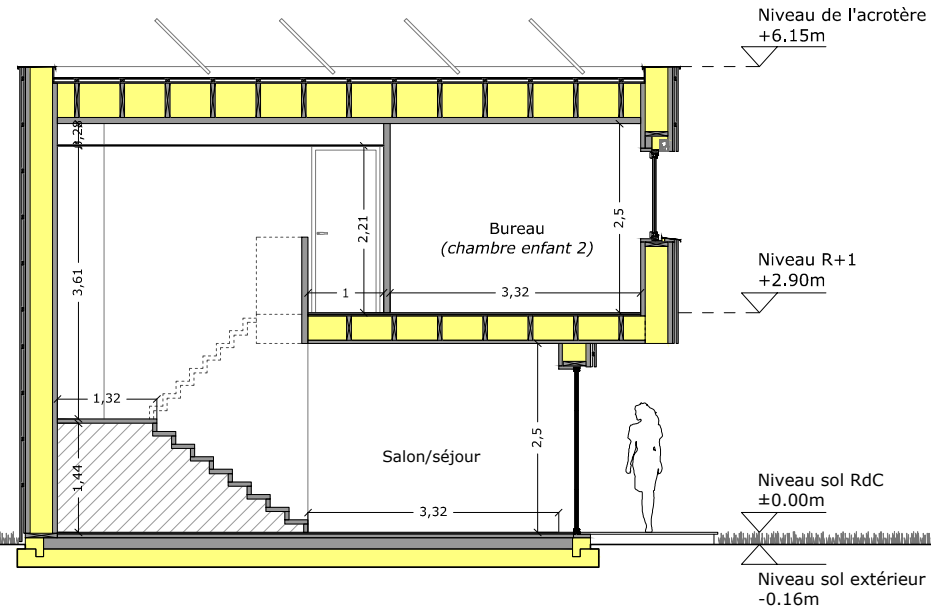

Limite de propriété

Limite de propriété

Coupe AA'

Limite de propriété

Limite de propriété

Coupe BB'

PROJET : Construction d'une maison passive
 Lotissement les Jardins de Bruenne, Rue de Carmin - 59112 ANNOEULLIN