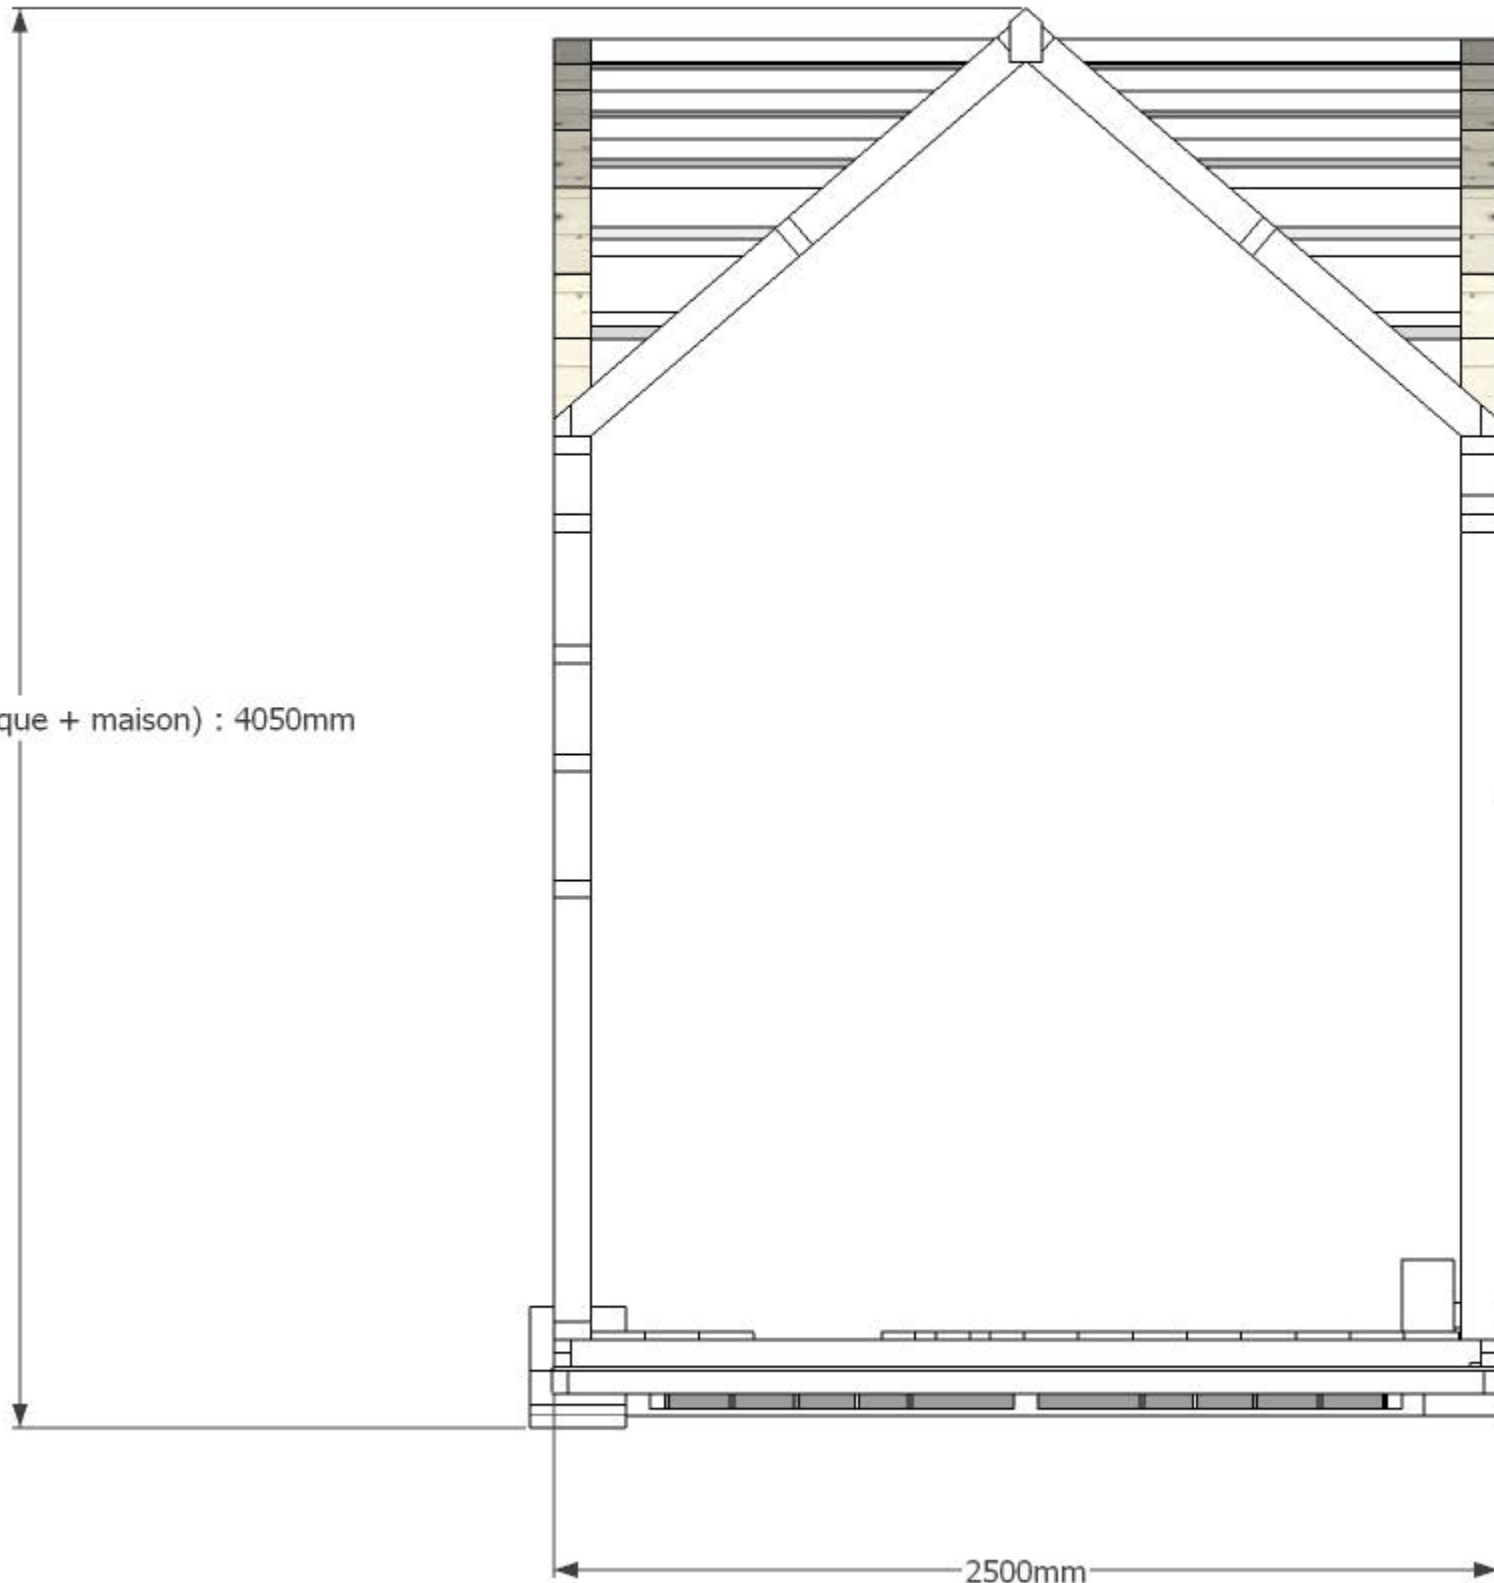

*La maison qui chemine*

Hauteur totale (remorque + maison) : 4050mm

Partie maison ossature bois

Remorque Double essieux

2500mm