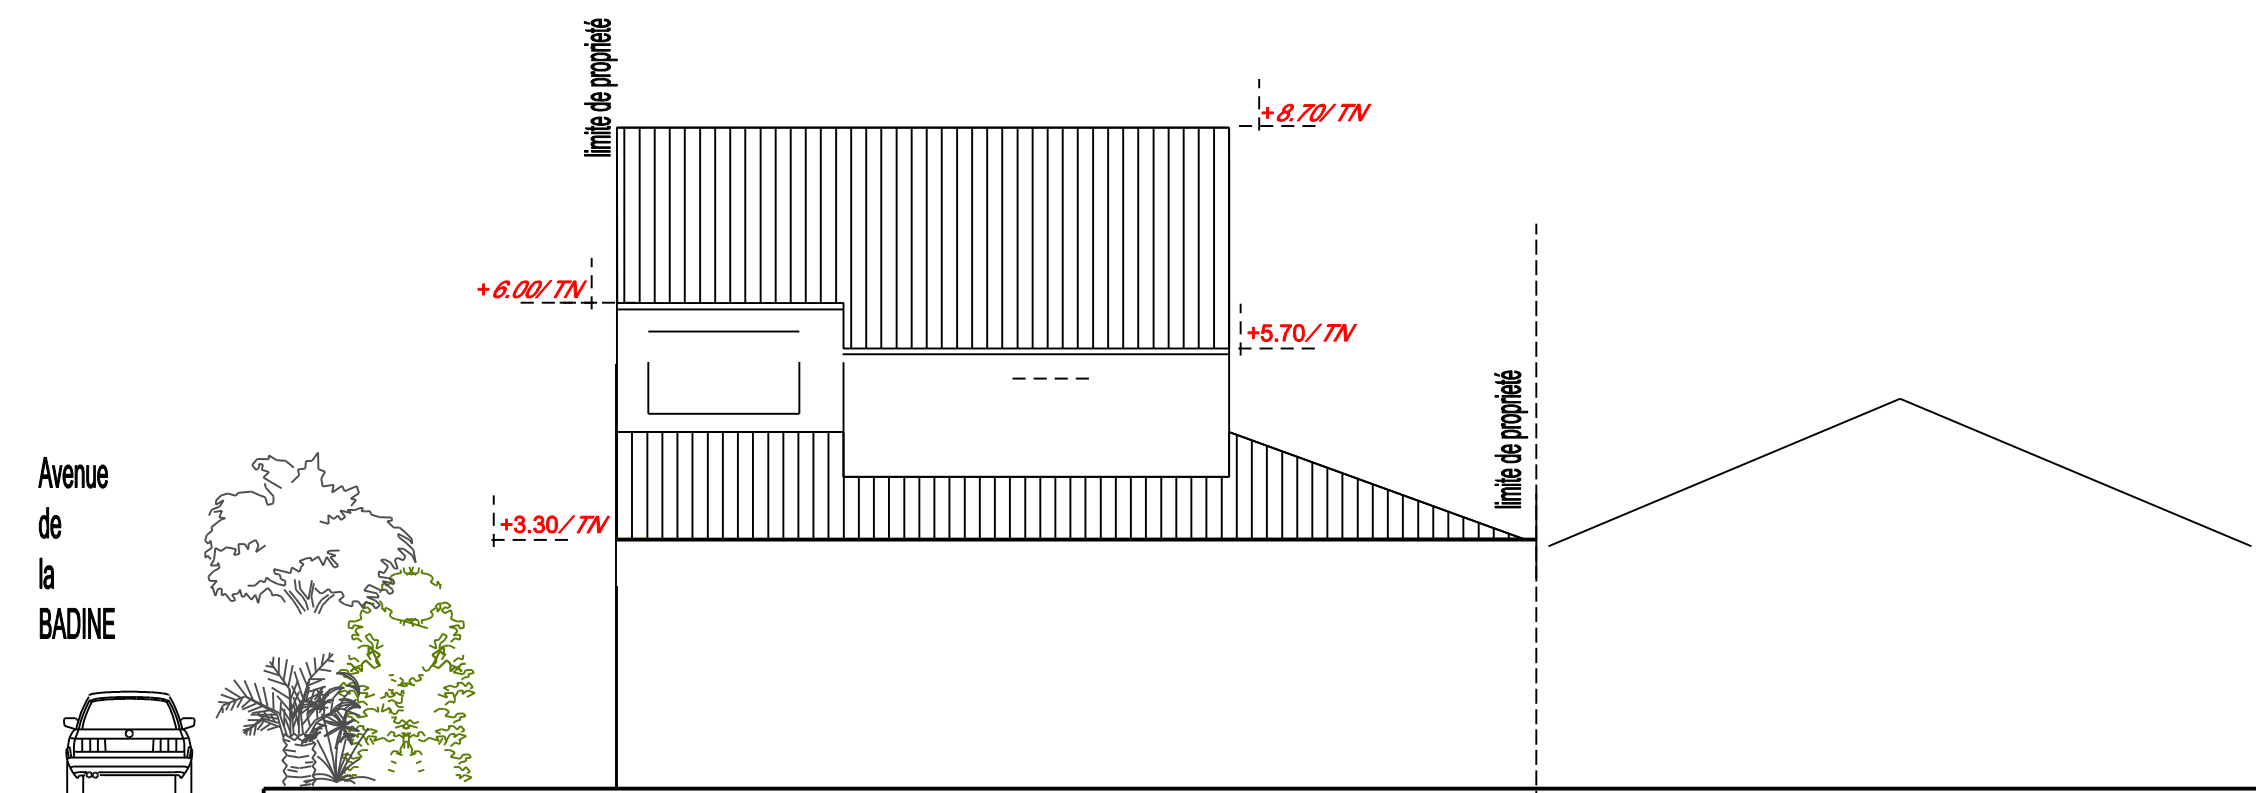

FACADE SUD rue des Marchand

FACADE NORD

ARCHITECTE d.p.l.g. Jérôme CANO
 Lot La Farandole Zac du Forum
 83220 Le Pradet
 atelier@j.cano.fr

Jérôme CANO
 578 chemin du col du serre
 83 400 HYERES

**Surrelevation
 Changement de destination
 LA CAPTE**

PC	N° 5C		FACADE	1/100
Phase		Planche	PROJET	ECHELLE: