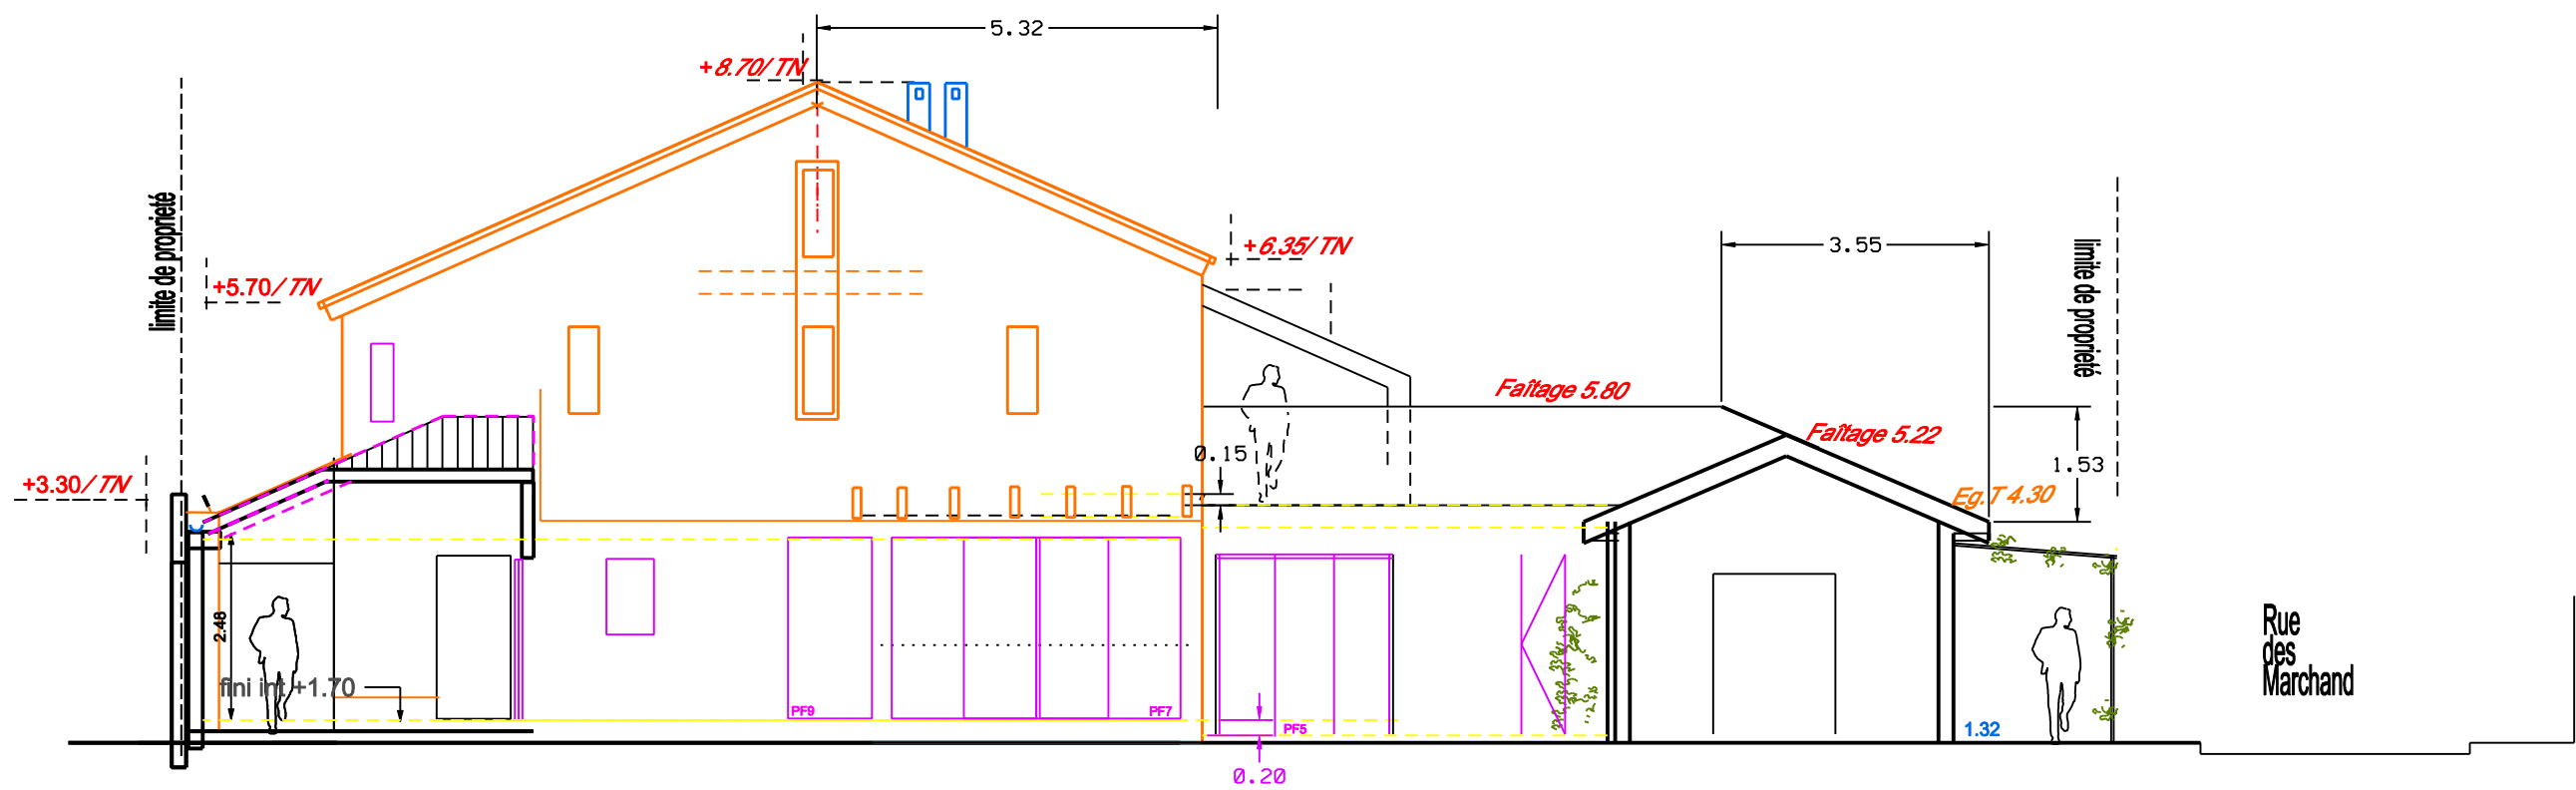

Facade Est Avenue de la Badine

Facade Ouest

ARCHITECTE d.p.l.g. Jérôme CANO  
 Lot La Farandole Zac du Forum  
 83220 Le Pradet  
 atelier@j.cano.fr

Jérôme CANO  
 578 chemin du col du serre  
 83 400 HYERES

Surrelevation  
 Changement de destination  
**LA CAPTE**

Phase

N°

Planche

FACADE

PROJET

1/100

ECHELLE: