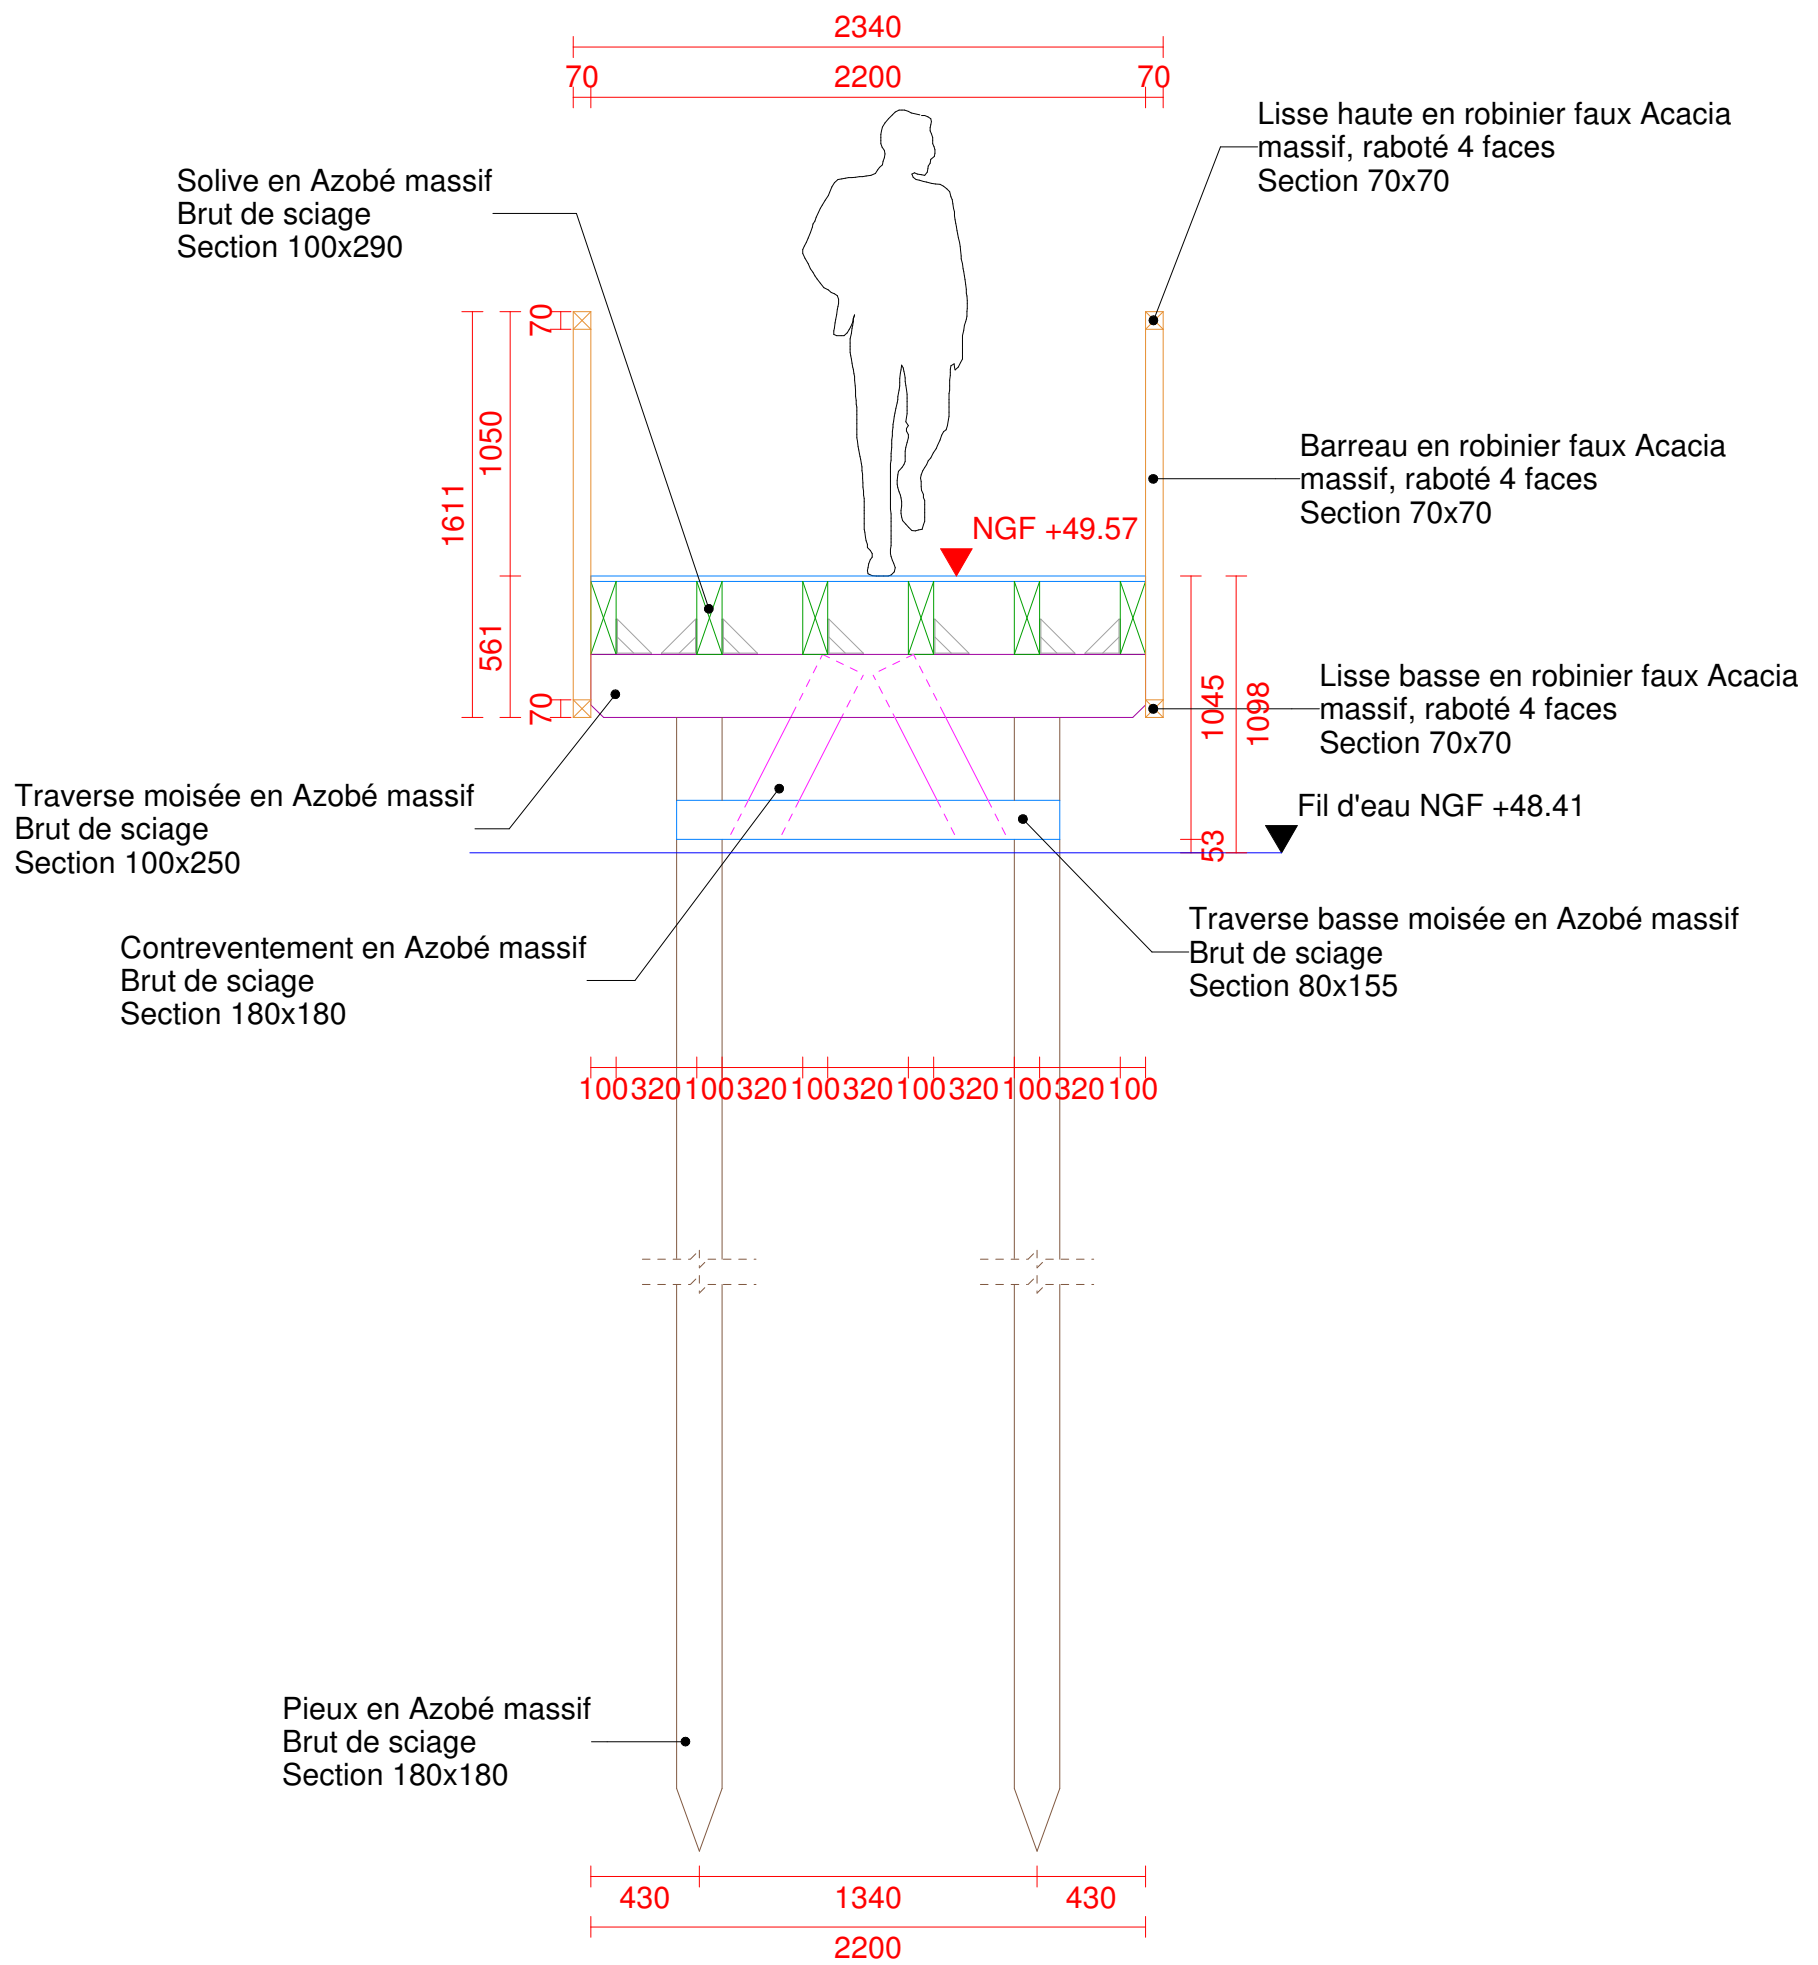

Vue en coupe A-A

Ech : 1 : 30.00

Amex BOIS aménagements extérieurs bois Zone Artisanale les Bouillouettes 04700 Oraison Tél.: 04 92 70 04 12 E-Mail : contact@amexbois.fr	PROJET : Parc paysager Mary rose - GRANS REFERENCE : GRAN131701 CLIENT : MAIRIE DE GRANS DATE : 05/02/2018 FORMAT : ISOA3 - 297 x 420 mm
	Ech : 1 : 30.00 Plan de principe - Vue en coupe Passerelle 2200x48000