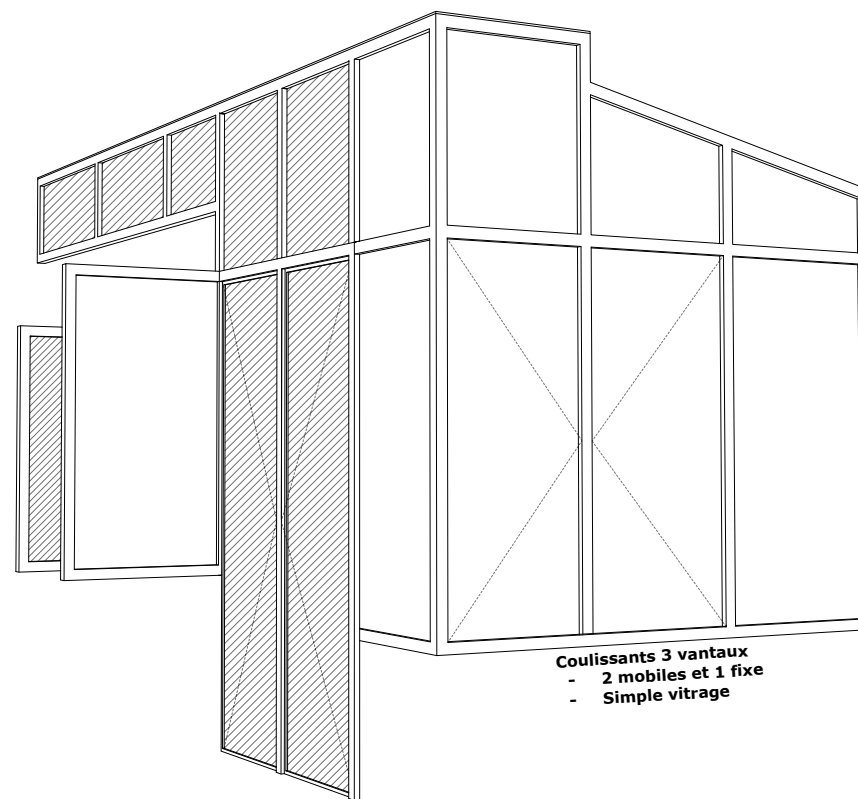

Extension d'une maison d'habitation
59 000 LILLE

- Maîtrise d'ouvrage privée -

- Architectes -
Renaud de La Barre / Simon Givelet
59000 Lille
T 06 80 94 67 98 - 07 83 38 49 38

**PRINCIPE DE MENUISERIES EXTERIEURES
ET SAS THERMIQUE.**

Vue intérieure

 Menuiserie double vitrage à rupture de ponts thermiques

 Menuiserie simple vitrage à rupture de ponts thermiques

Vue extérieure

Coulissants 3 vantaux
- 2 mobiles et 1 fixe
- Simple vitrage