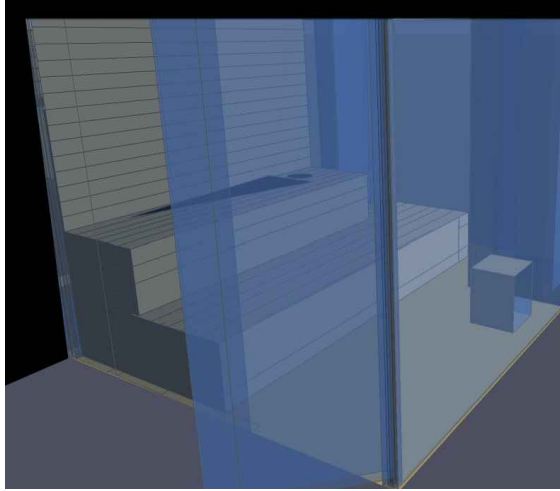

Plans du meuble dans SAUNA

Élévations banc du sauna échelle 1/50

Vues en perspective du sauna

Plans du sauna et meuble 1/50

Plan sauna et meuble 1/20

Plans du sauna et meuble 1/50

Image référence

	VILLE DE TOURNAI	PLAN N°
	CONCEPTION DE MOBILIERS Mr et Mme Brebion Antoine 107 Bvd Eisenhower 7500 TOURNAI	00
ATELIER F	ARCHITECTE D.P.L.G. 24 rue Davy - 59 000 LILLE	Tel : 06.75.04.75.11
Meuble du SAUNA		ECH : 1/50 ET 1/20
ESQ : OCT 2015	APS :	APD : PRO : ACT : DDE :