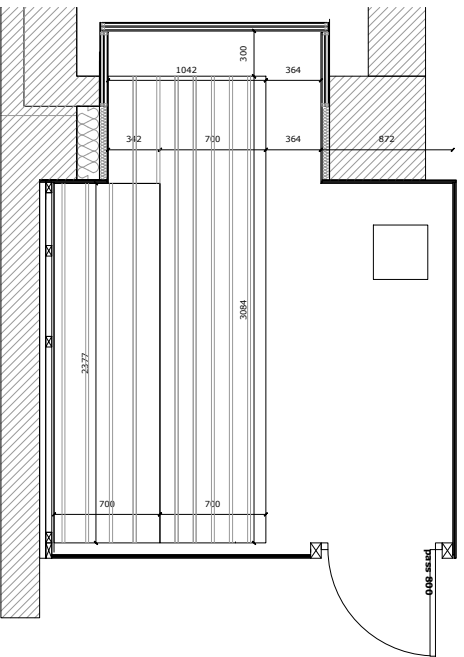

Plans du meuble dans SAUNA

Élévations banc du sauna échelle 1/50

Vues en perspective du sauna

Plans du sauna et meuble 1/50

Plan sauna et meuble 1/20

Plans du sauna et meuble 1/50

Image référence

	VILLE DE TOURNAI	PLAN N°
	CONCEPTION DE MOBILIERS Mr et Mme Brebion Antoine 107 Bvd Eisenhower 7500 TOURNAI	00
ATELIER F	ARCHITECTE D.P.L.G. 24 rue Davy - 59 000 LILLE	Tel : 06.75.04.75.11
Meuble du SAUNA		ECH : 1/50 ET 1/20
ESQ : OCT 2015	APS :	APD : PRO : ACT : DDE :