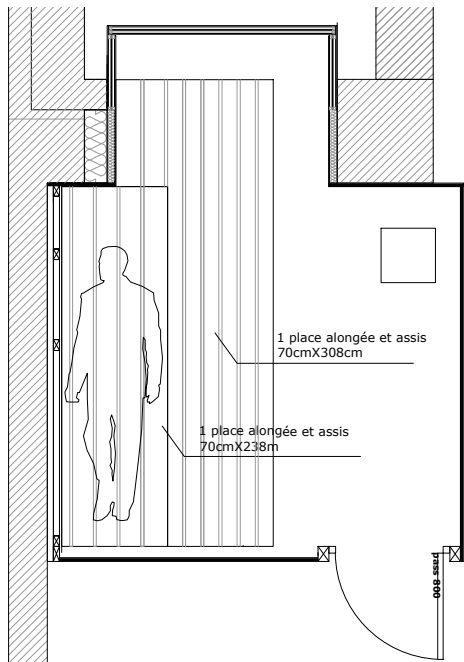

Plans du meuble dans SAUNA

Élévations banc du sauna échelle 1/50

Vues en perspective du sauna

Plans du sauna et meuble 1/50

Plan sauna et meuble 1/20

Plans du sauna et meuble 1/50

Image référence

	VILLE DE TOURNAI	PLAN N°
	CONCEPTION DE MOBILIERS Mr et Mme Brebion Antoine 107 Bvd Eisenhower 7500 TOURNAI	00
ATELIER F	ARCHITECTE D.P.L.G. 24 rue Davy - 59 000 LILLE	Tel : 06.75.04.75.11
Meuble du SAUNA		ECH : 1/50 ET 1/20
ESQ : OCT 2015	APS :	APD : PRO : ACT : DDE :