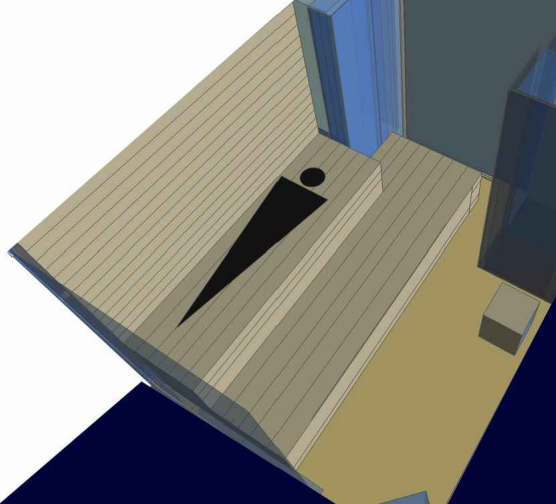

Plans du meuble dans SAUNA

Élévations banc du sauna échelle 1/50

Vues en perspective du sauna

Plans du sauna et meuble 1/50

Plan sauna et meuble 1/20

Plans du sauna et meuble 1/50

Image référence

	VILLE DE TOURNAI	PLAN N°
	CONCEPTION DE MOBILIERS Mr et Mme Brebion Antoine 107 Bvd Eisenhower 7500 TOURNAI	00
ATELIER F	ARCHITECTE D.P.L.G. 24 rue Davy - 59 000 LILLE	Tel : 06.75.04.75.11
Meuble du SAUNA		ECH : 1/50 ET 1/20
ESQ : OCT 2015	APS :	APD : PRO : ACT : DDE :