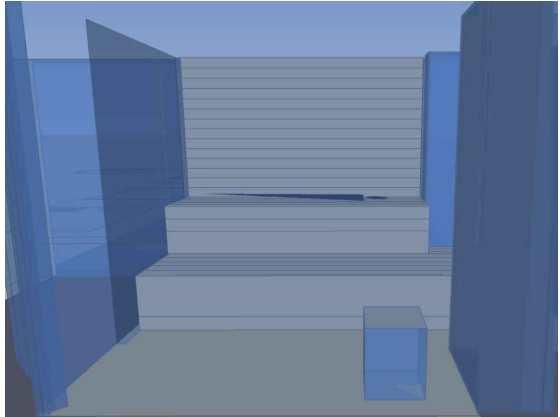

Plans du meuble dans SAUNA

Élévations banc du sauna échelle 1/50

Vues en perspective du sauna

Plans du sauna et meuble 1/50

Plan sauna et meuble 1/20

Plans du sauna et meuble 1/50

Image référence

	VILLE DE TOURNAI	PLAN N°
	CONCEPTION DE MOBILIERS Mr et Mme Brebion Antoine 107 Bvd Eisenhower 7500 TOURNAI	00
ATELIER F	ARCHITECTE D.P.L.G. 24 rue Davy - 59 000 LILLE	Tel : 06.75.04.75.11
Meuble du SAUNA		ECH : 1/50 ET 1/20
ESQ : OCT 2015	APS :	APD : PRO : ACT : DDE :