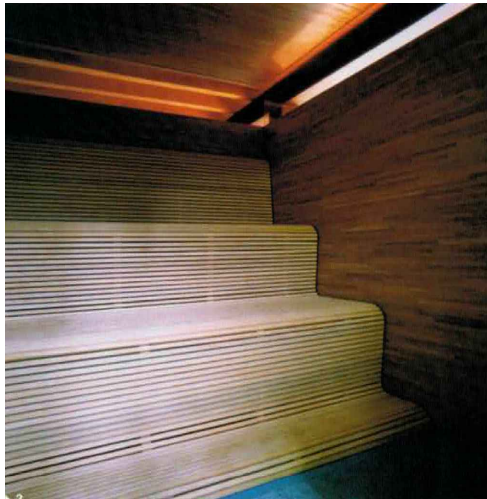

Plans du meuble dans SAUNA

Élévations banc du sauna échelle 1/50

Vues en perspective du sauna

Plans du sauna et meuble 1/50

Plan sauna et meuble 1/20

Plans du sauna et meuble 1/50

Image référence

	VILLE DE TOURNAI	PLAN N°
	CONCEPTION DE MOBILIERS Mr et Mme Brebion Antoine 107 Bvd Eisenhower 7500 TOURNAI	00
ATELIER F	ARCHITECTE D.P.L.G. 24 rue Davy - 59 000 LILLE	Tel : 06.75.04.75.11
Meuble du SAUNA		ECH : 1/50 ET 1/20
ESQ : OCT 2015	APS :	APD : PRO : ACT : DDE :