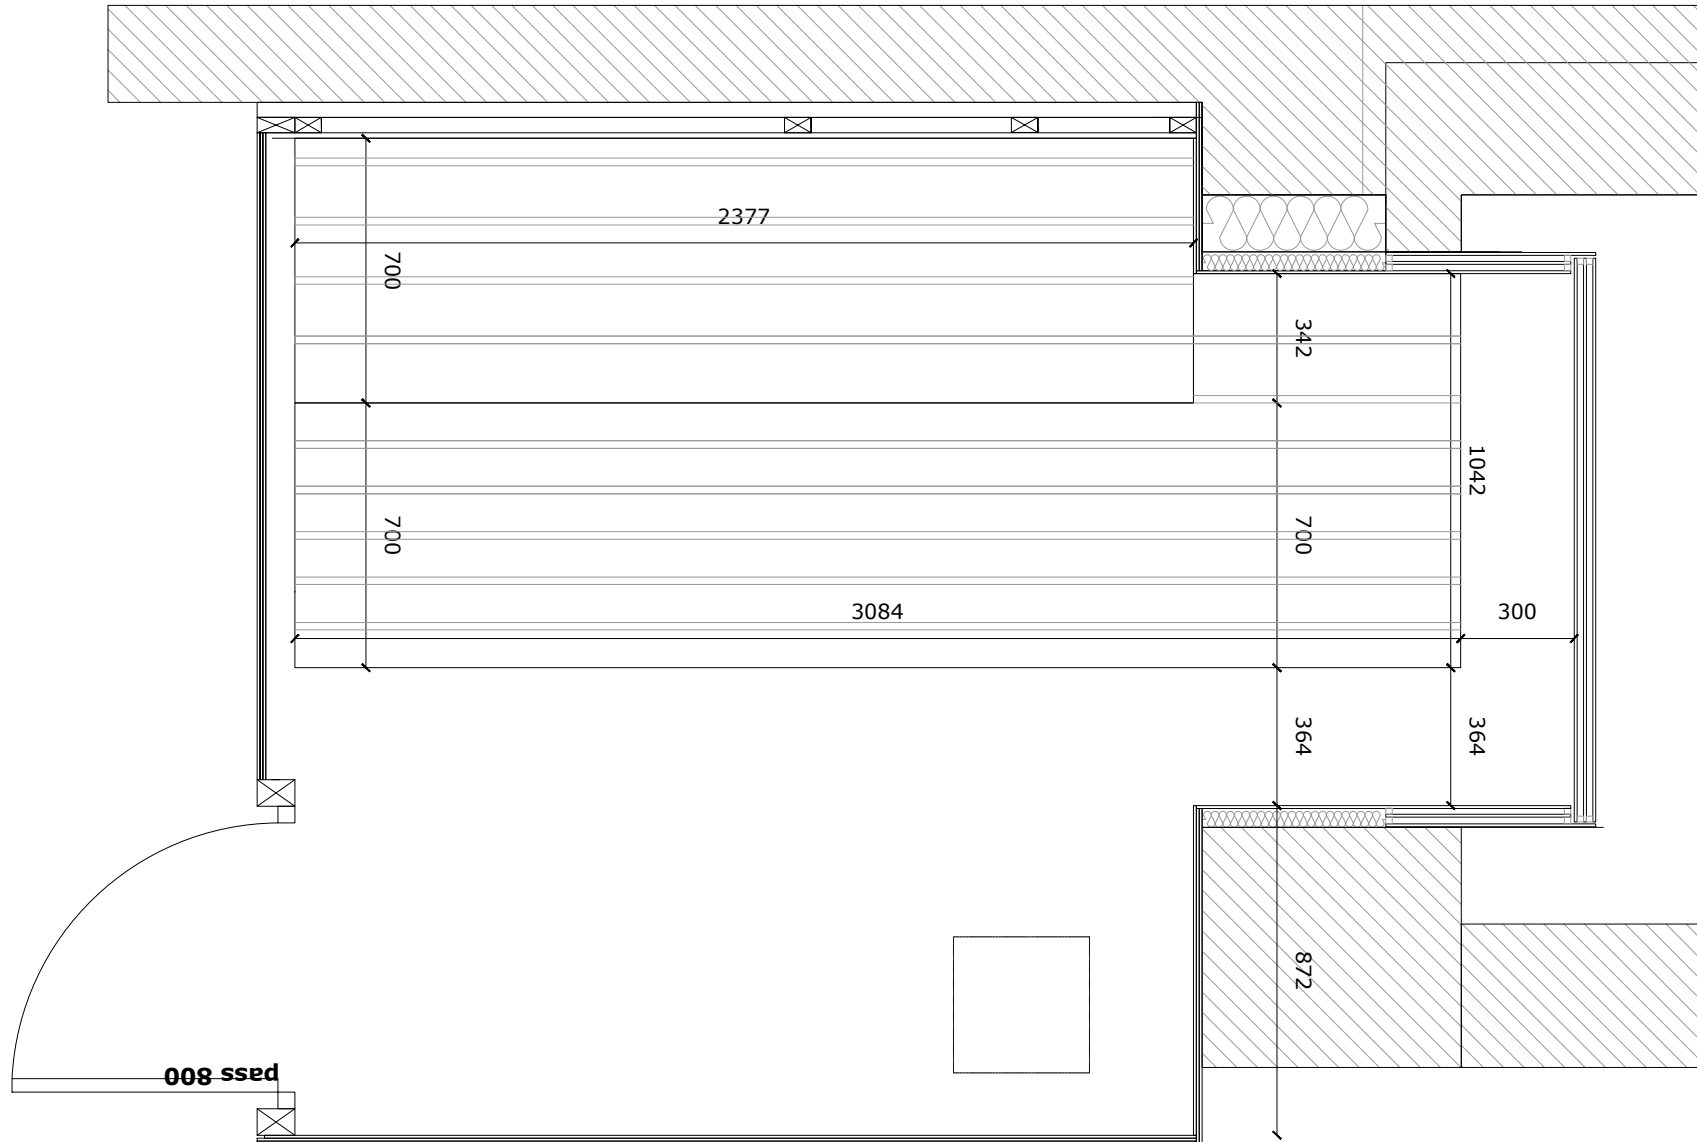

Plans du meuble dans SAUNA

Élévations banc du sauna échelle 1/50

Vues en perspective du sauna

Plans du sauna et meuble 1/50

Plan sauna et meuble 1/20

Plans du sauna et meuble 1/50

Image référence

	VILLE DE TOURNAI	PLAN N°
	CONCEPTION DE MOBILIERS Mr et Mme Brebion Antoine 107 Bvd Eisenhower 7500 TOURNAI	00
ATELIER F	ARCHITECTE D.P.L.G. 24 rue Davy - 59 000 LILLE	Tel : 06.75.04.75.11
Meuble du SAUNA		ECH : 1/50 ET 1/20
ESQ : OCT 2015	APS :	APD : PRO : ACT : DDE :