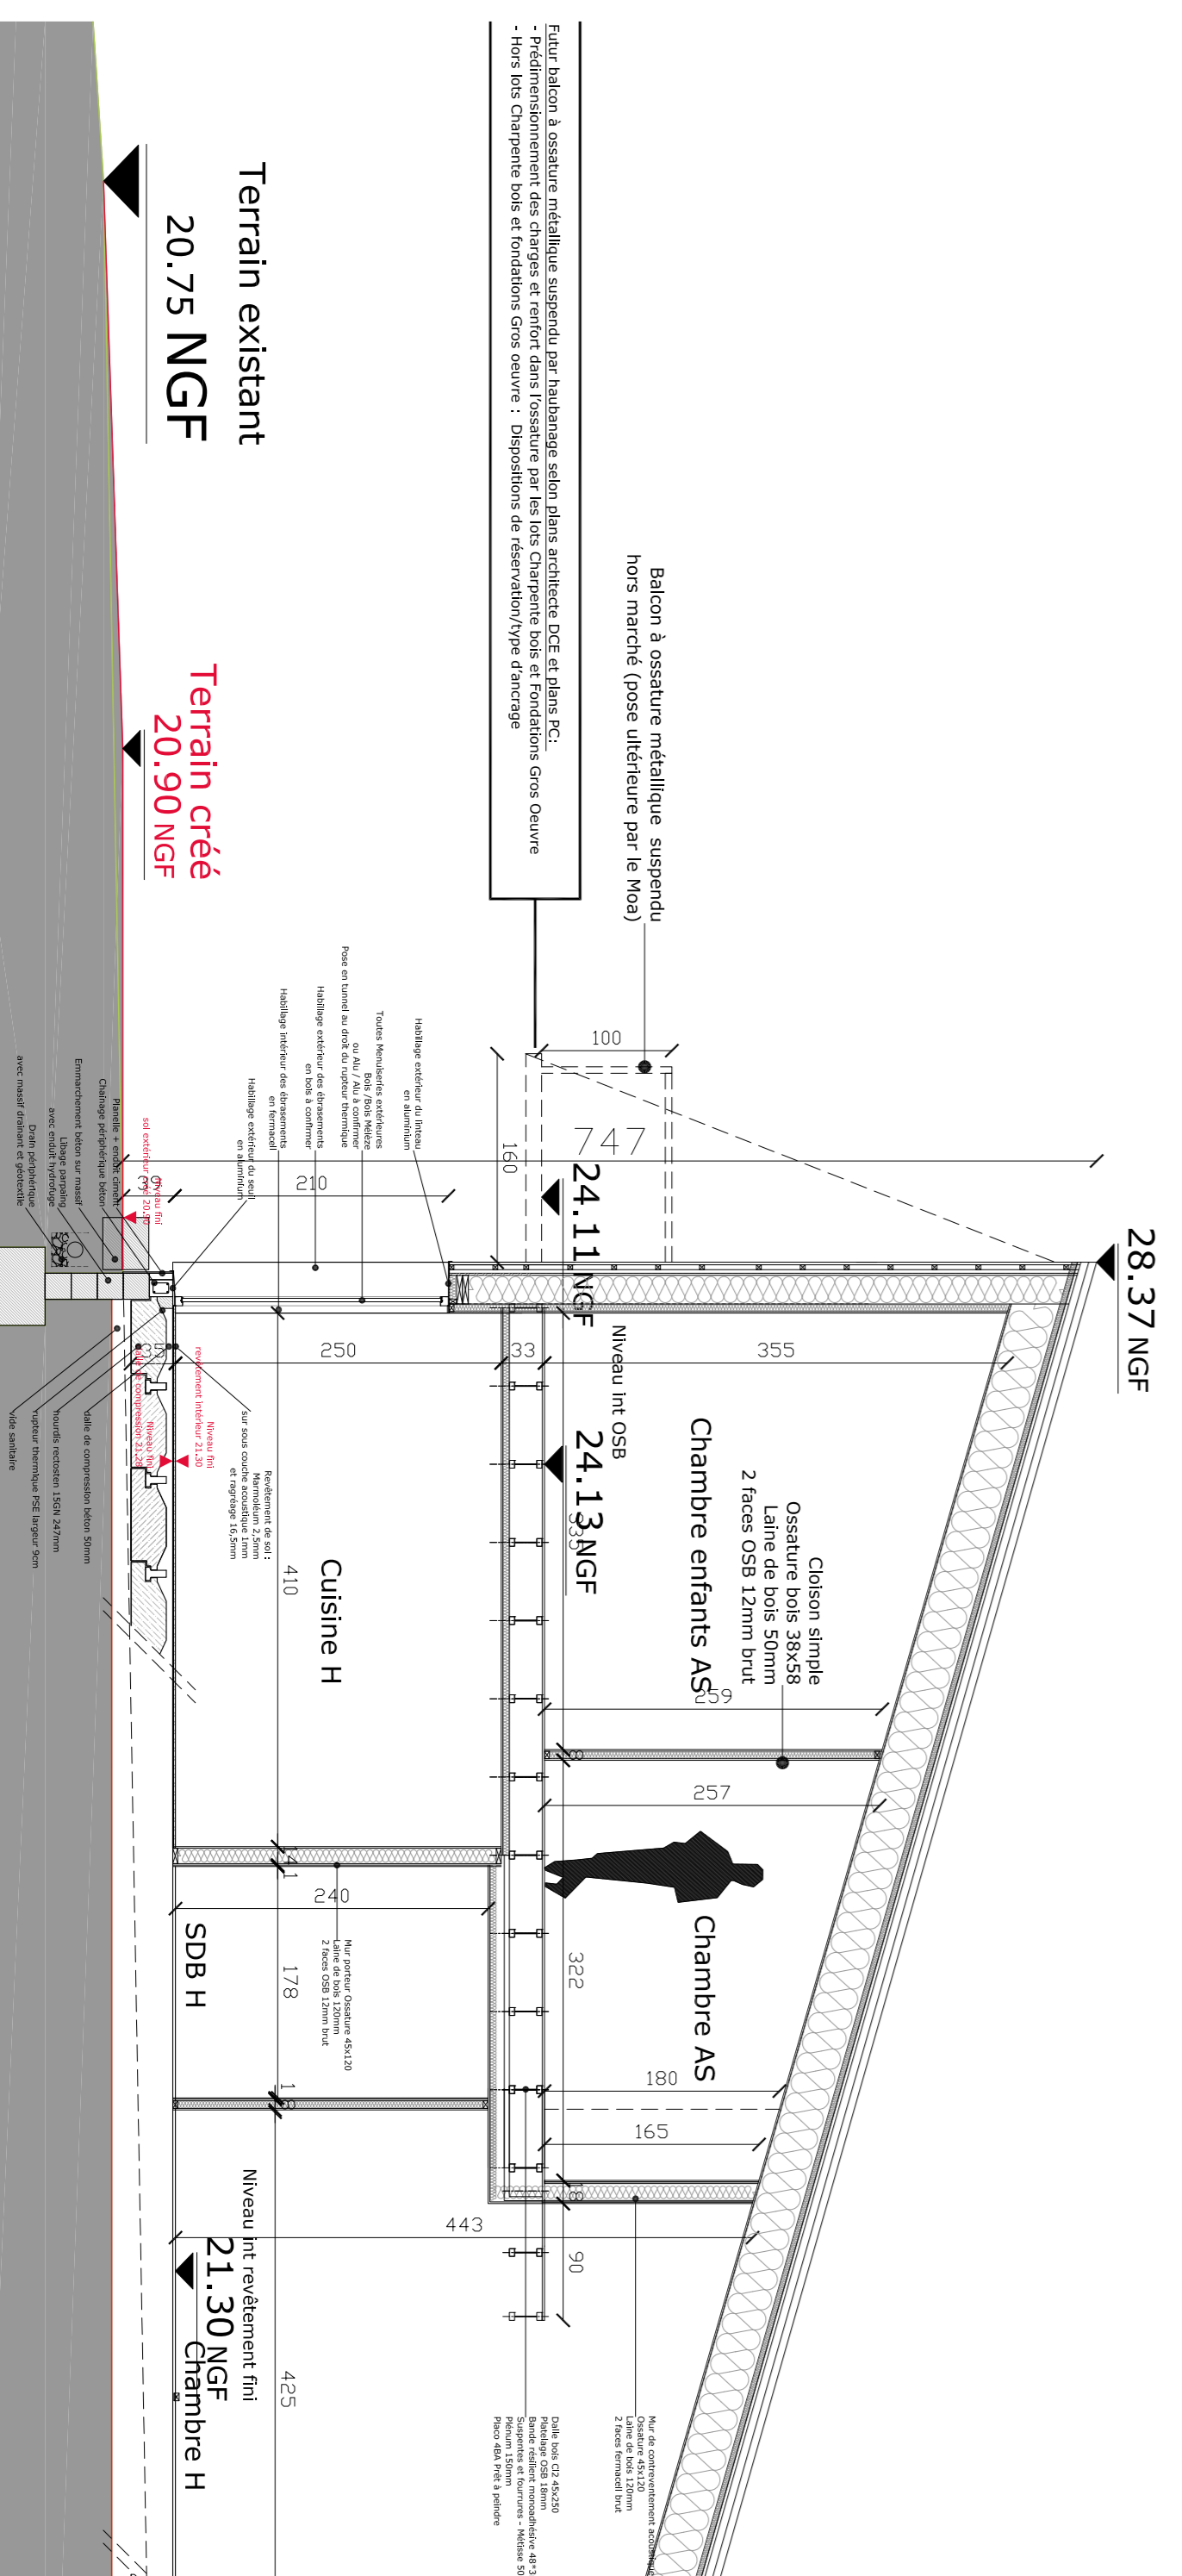

Plan de rez de chaussée 1/50

Plan étage 1/50

Coupe AA' 1/50

Coupe BB' 1/50

SEULES LES LOGIS DU MILIEU	
1	PROJET D'AMÉNAGEMENT D'UN TERRAIN EN ZONE D'ÉCOLOGIE CITOYENNE (ZEC) - COMMUNE DE BRACONNET
2	PROJET D'AMÉNAGEMENT D'UN TERRAIN EN ZONE D'ÉCOLOGIE CITOYENNE (ZEC) - COMMUNE DE BRACONNET
3	PROJET D'AMÉNAGEMENT D'UN TERRAIN EN ZONE D'ÉCOLOGIE CITOYENNE (ZEC) - COMMUNE DE BRACONNET