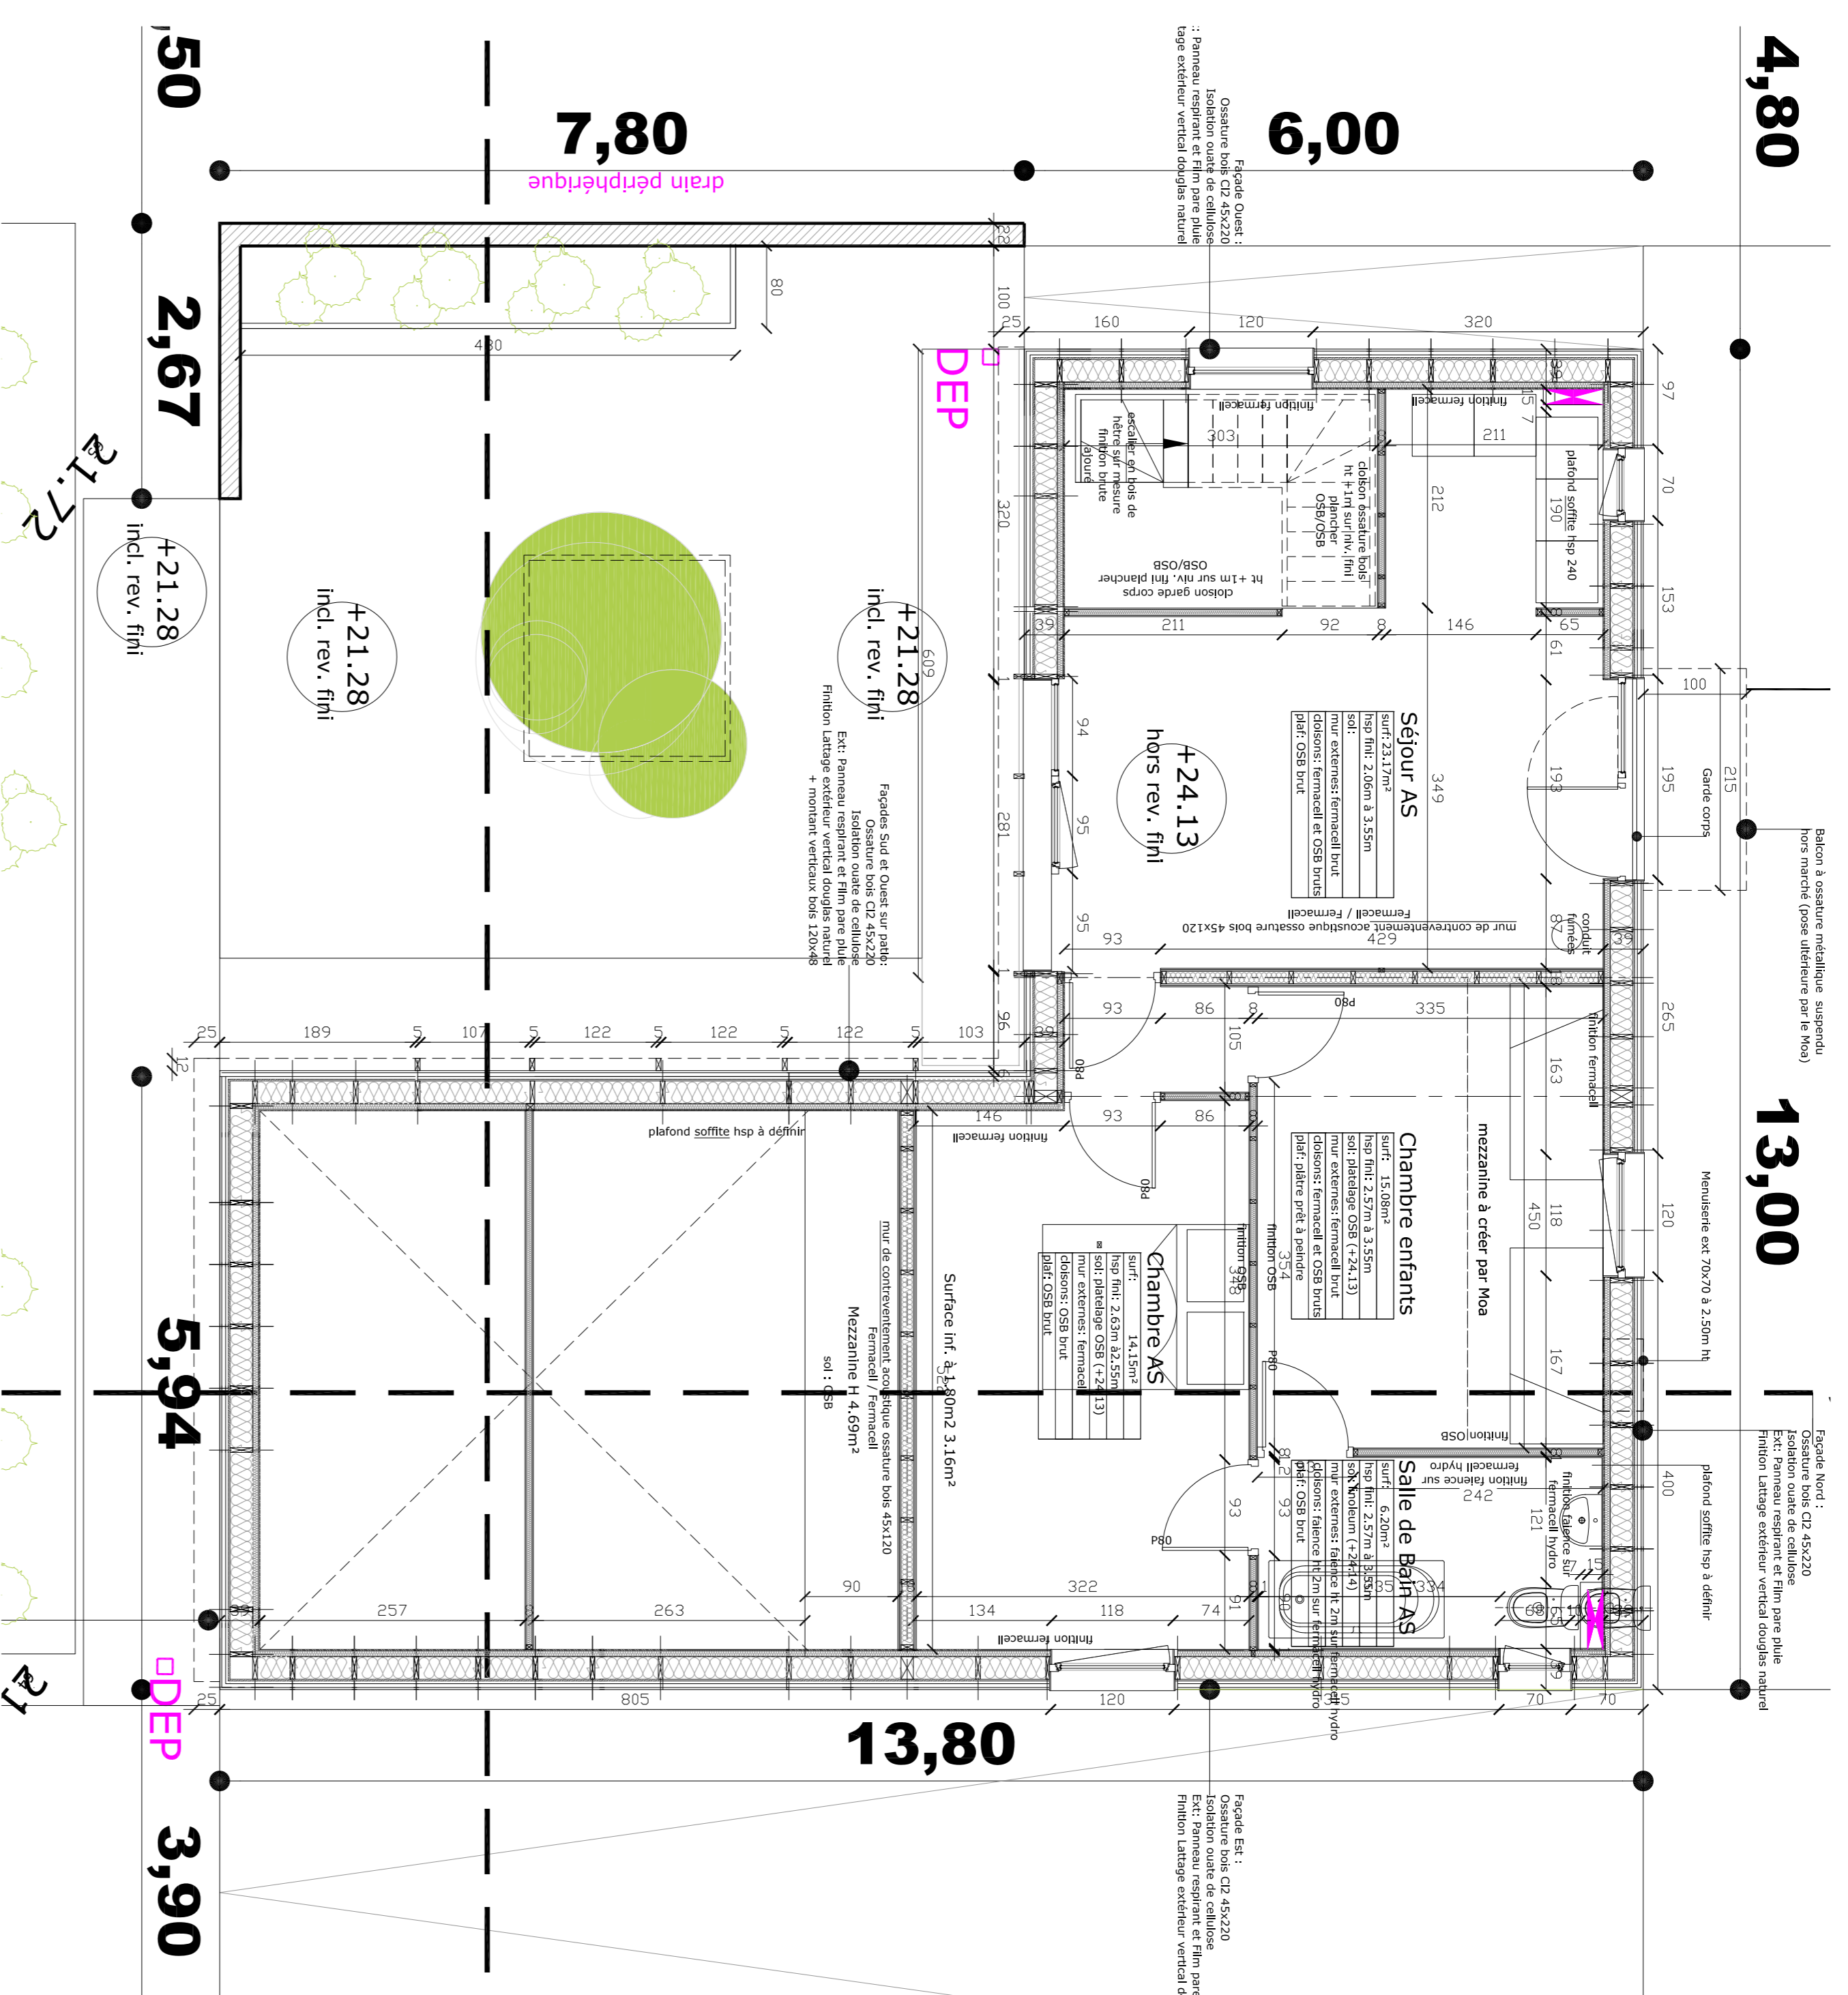

Plan de rez de chaussée 1/50

Plan étage 1/50

Coupe AA' 1/50

Coupe BB' 1/50

SEULES LES LOGIS DU MILIEU	
1	PROJET D'AMÉNAGEMENT D'UN TERRAIN EN ZONE D'ÉCOLOGIE CITOYENNE (ZEC) - COMMUNE DE BRACONNET
2	PROJET D'AMÉNAGEMENT D'UN TERRAIN EN ZONE D'ÉCOLOGIE CITOYENNE (ZEC) - COMMUNE DE BRACONNET
3	PROJET D'AMÉNAGEMENT D'UN TERRAIN EN ZONE D'ÉCOLOGIE CITOYENNE (ZEC) - COMMUNE DE BRACONNET