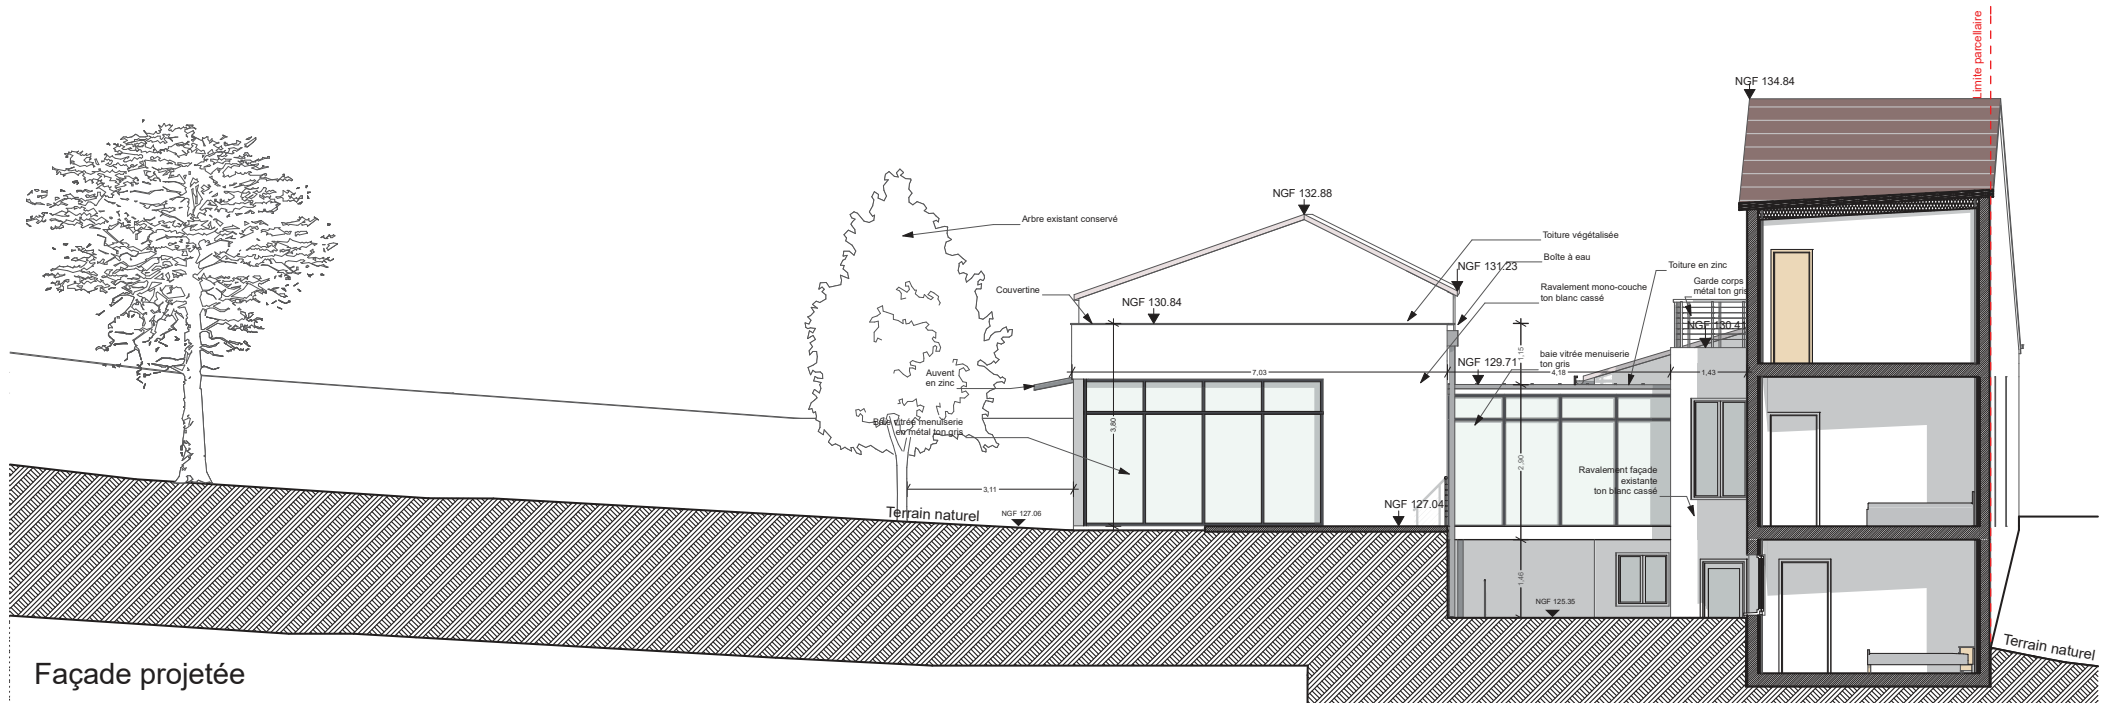

Façade existante

Façade projetée

MAITRE D'OUVRAGE <b>SAS MILLEPAT</b> Monsieur TRODE 13 Avenue de Longchamp, 92210 Saint-Cloud	EXTENSION D'UNE MAISON INDIVIDUELLE: 6 rue des Gaudonnes 92380 Garches			Façade Ouest projeté, Façade Ouest existant			INIZIA Architectes 23 Ter, rue Gabriel Peri 92250 La Garenne Colombes		
	Phase	PC	Permis de construire	ECH: 1:100	Indice :		Date :	27/06/2017	PCMI-5a