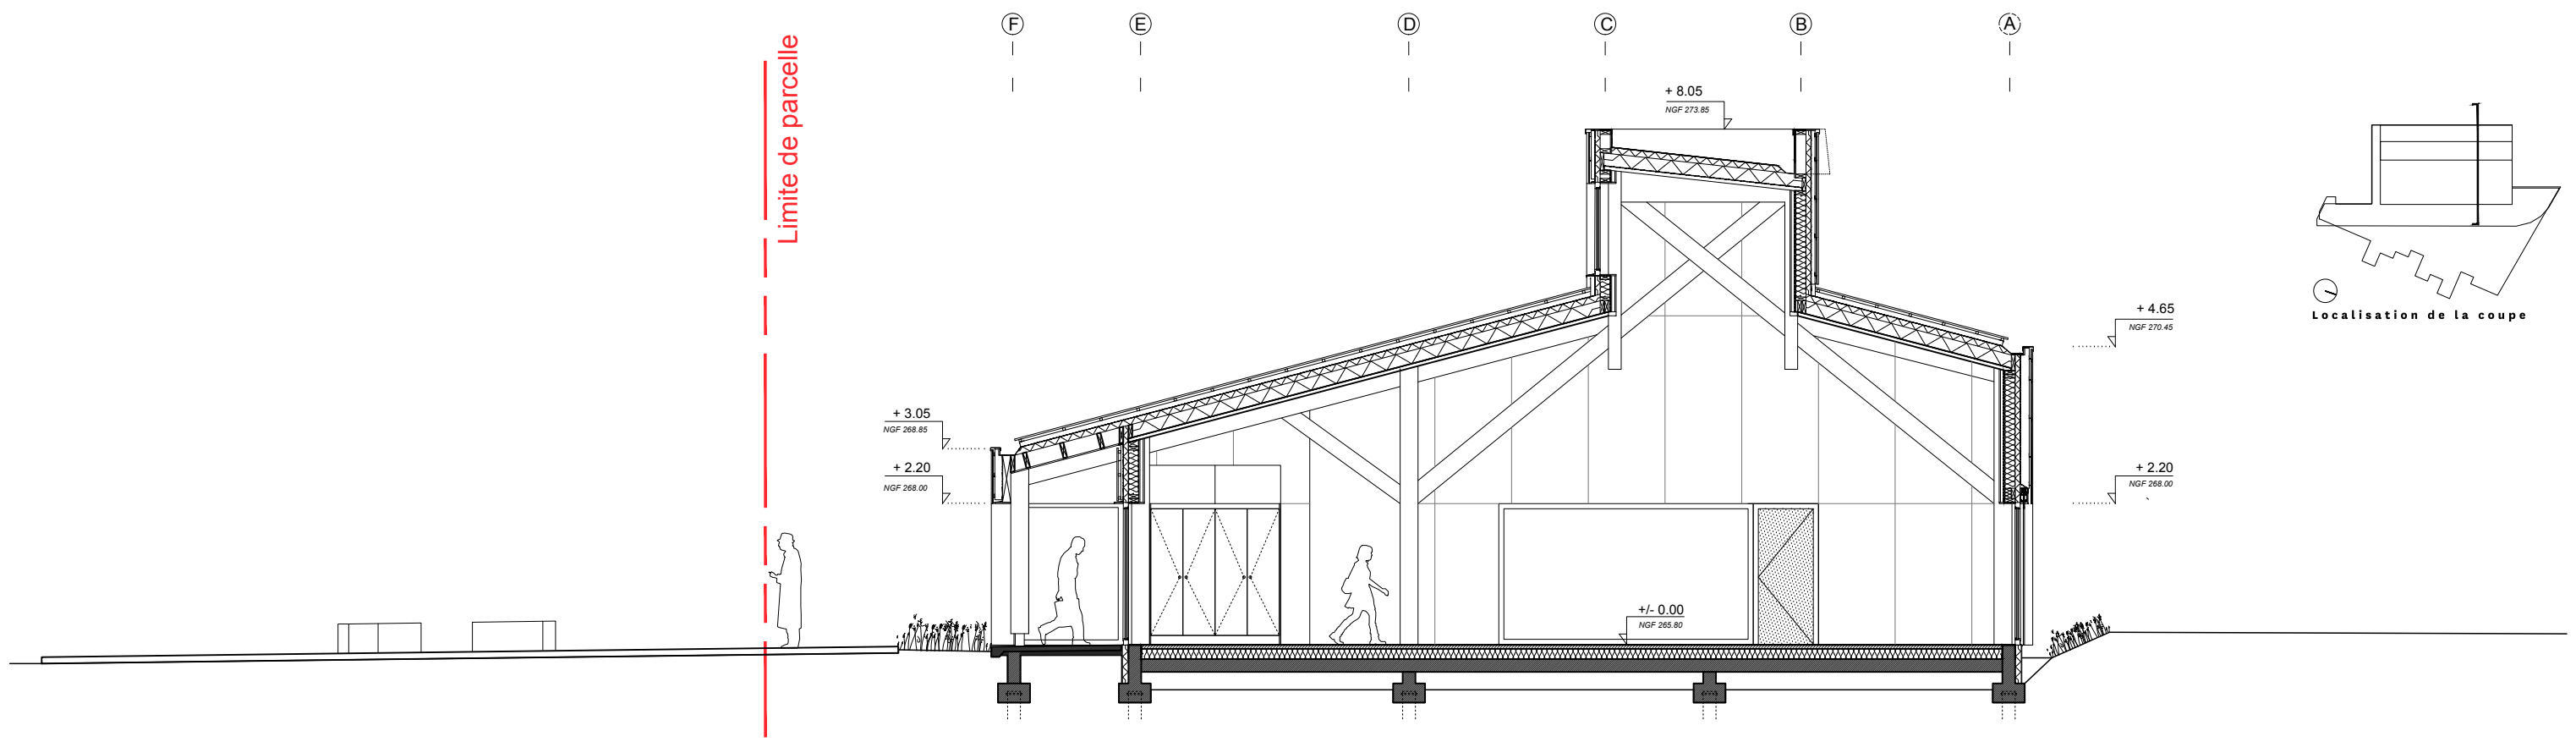

COUPE 1 echelle 1/100eme

COUPE 2 echelle 1/200eme

CONSTRUCTION D'UNE MEDIATHÈQUE > BACCARAT		COUPES 1 ET 2 > PROJET		ECH. 1/100 24 / 07 / 18	DCE 09
MAITRISE D'OUVRAGE CC TERRITOIRE DE LUNEVILLE A BACCARAT 11, Avenue de la Libération - 54000 LUNEVILLE t. 03 83 74 05 00		MAITRISE D'OEUVRE STUDIOLADA. A HUSSON / E NICOLAS 12, rue Saint Dizier - 54000 Nancy t. 03 83 33 92 13		PARTENAIRES MAITRISE D'OEUVRE BARTHES BOIS - B.E. STRUCTURE SIGMA - B.E. STRUCTURE FLUID/CONCEPT - B.E. THERMIQUE ET FLUIDES	
studiolada architectes					