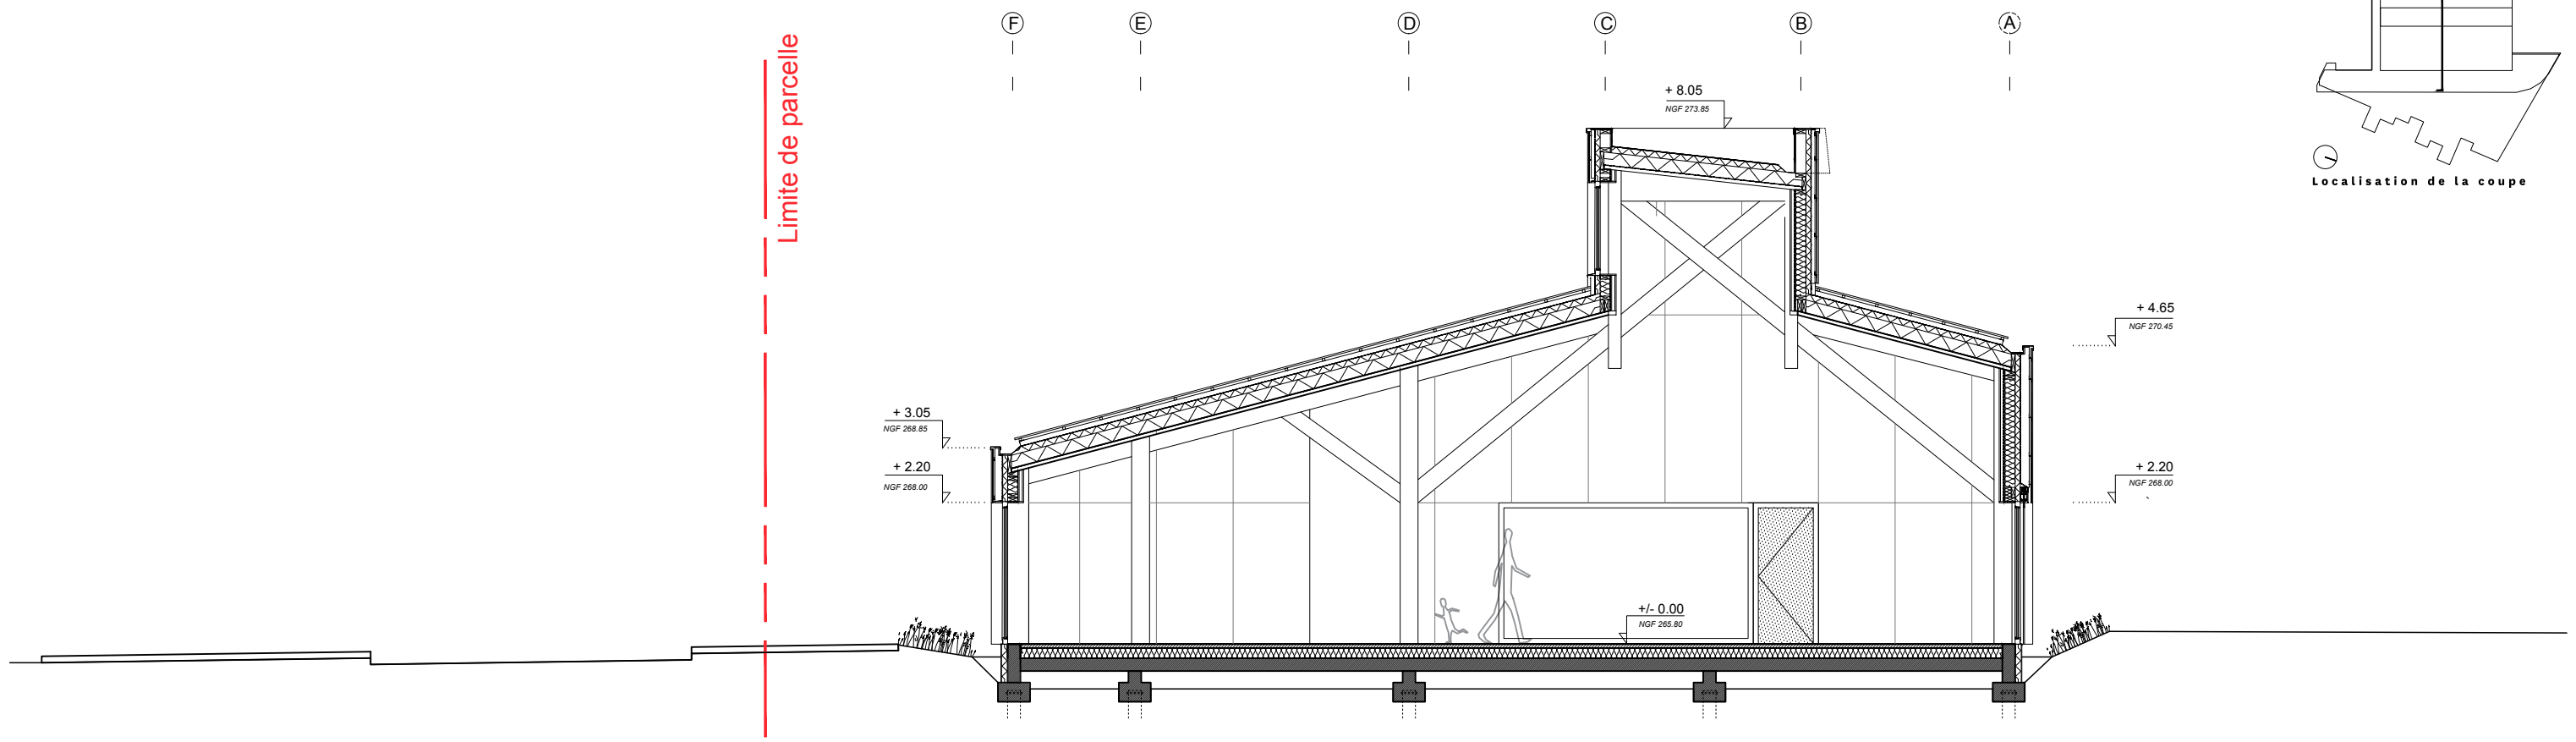

COUPE 1 echelle 1/100eme

COUPE 2 echelle 1/200eme

CONSTRUCTION D'UNE MEDIATHÈQUE > BACCARAT		COUPES 1 ET 2 > PROJET		ECH. 1/100 24 / 07 / 18	DCE 09
MAITRISE D'OUVRAGE CC TERRITOIRE DE LUNEVILLE A BACCARAT 11, Avenue de la Libération - 54000 LUNEVILLE t. 03 83 74 05 00		MAITRISE D'OEUVRE STUDIOLADA. A HUSSON / E NICOLAS 12, rue Saint Dizier - 54000 Nancy t. 03 83 33 92 13		PARTENAIRES MAITRISE D'OEUVRE BARTHES BOIS - B.E. STRUCTURE SIGMA - B.E. STRUCTURE FLUID/CONCEPT - B.E. THERMIQUE ET FLUIDES	
studiolada architectes					