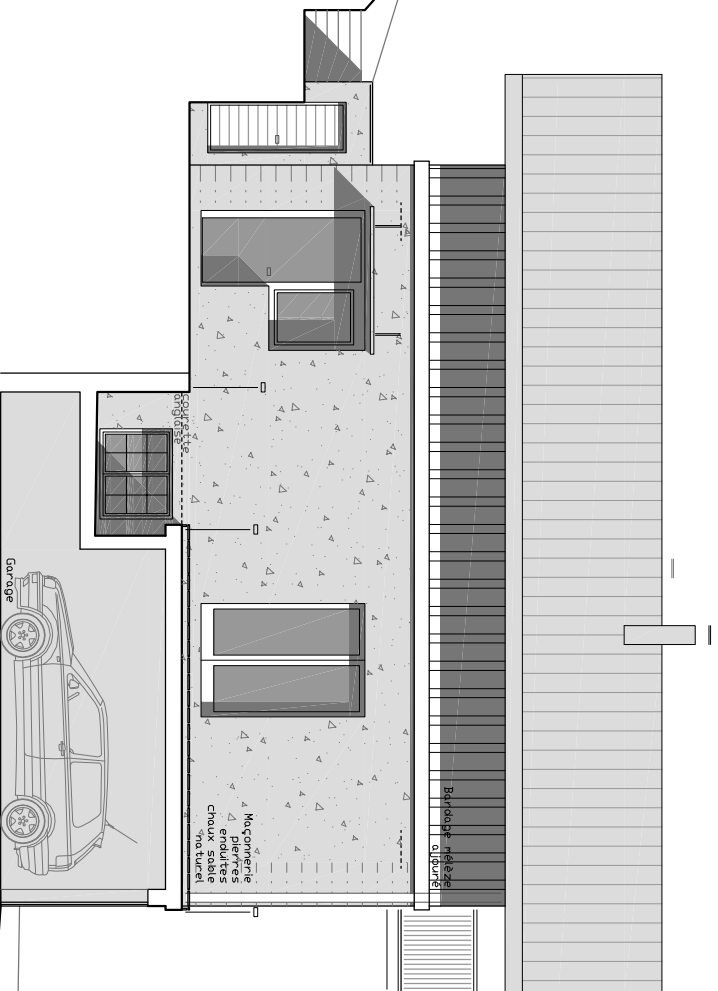

limite propriété

limite propriété

Niv. 0,00
Alt. 1100,00m
Niv. -0,70

Niv. 2,40
Niv. 2,25

Niv. 5,05
Niv. 4,65

Niv. 6,65

Niv. 8,50

Ce plan ne peut pas être utilisé pour l'exécution.

PLAN

PCMIS

EXTENSION D'UNE HABITATION

A MONTVALEZAN

ECH. : 1/100

OUVRAGE

15.15

PRD n°1