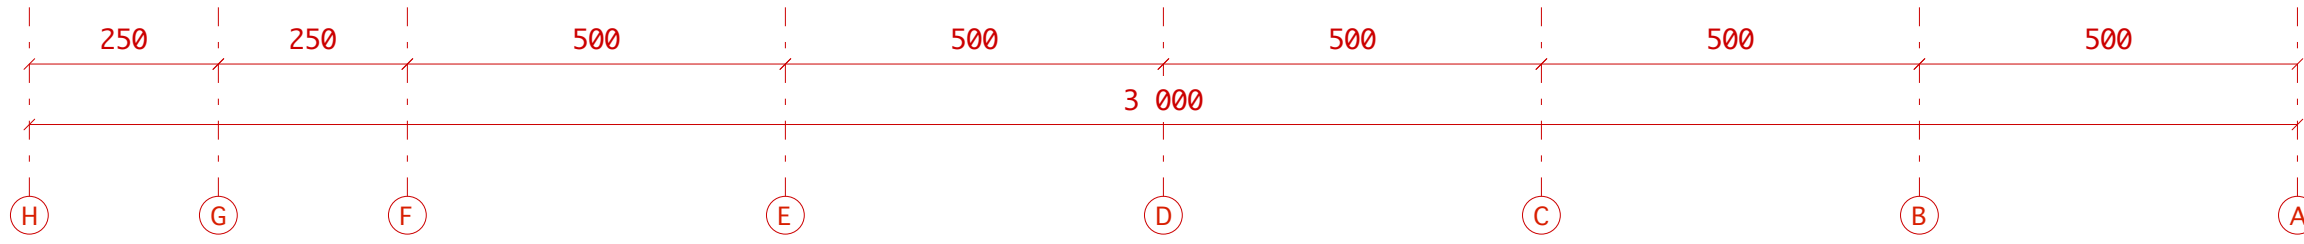

Façade Sud

Façade Est

Façade Nord

Façade Ouest

Plan de repérage

COMMUNE DE RAIMBEAUCOURT
CENTRE D'ACCUEIL DE JOUR
DU FOYER HELENE BOREL

| | | | |
|--------------------|------------------------------------------------------------------------------------|---------------------------------------------------|---------------------------------------------------------------------------------------------------------------------|
| MAÎTRISE D'OUVRAGE | Association Centre Hélène Borel 0v. du Château du Liez 59283 Raimbaucourt | T 03 27 93 16 16 F - |  ARCHITECTURE PLUS URBAINES |
| | MAÎTRISE D'ŒUVRE | tandem* 2, rue de la collégiale 59000 Lille | |
| | ENERGELIO 6, rue Marcel Dassault Bat. B - 1er étage 59113 SECLIN | T 03 20 52 44 20 F 03 20 52 44 48 | |