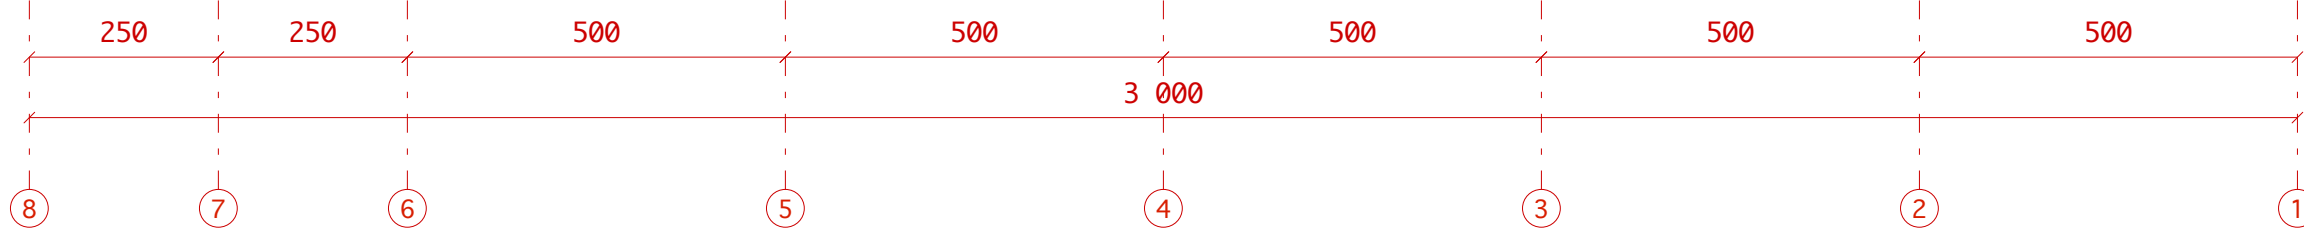

Façade Sud

Façade Est

Façade Nord

Façade Ouest

Plan de repérage

COMMUNE DE RAIMBEAUCOURT
CENTRE D'ACCUEIL DE JOUR
DU FOYER HELENE BOREL

| | | | |
|--------------------|------------------------------------------------------------------------------------|---------------------------------------------------|---------------------------------------------------------------------------------------------------------------------|
| MAÎTRISE D'OUVRAGE | Association Centre Hélène Borel 0v. du Château du Liez 59283 Raimbaucourt | T 03 27 93 16 16 F - |  ARCHITECTURE PLUS URBAINES |
| | MAÎTRISE D'ŒUVRE | tandem* 2, rue de la collégiale 59000 Lille | |
| | ENERGELIO 6, rue Marcel Dassault Bat. B - 1er étage 59113 SECLIN | T 03 20 52 44 20 F 03 20 52 44 48 | |