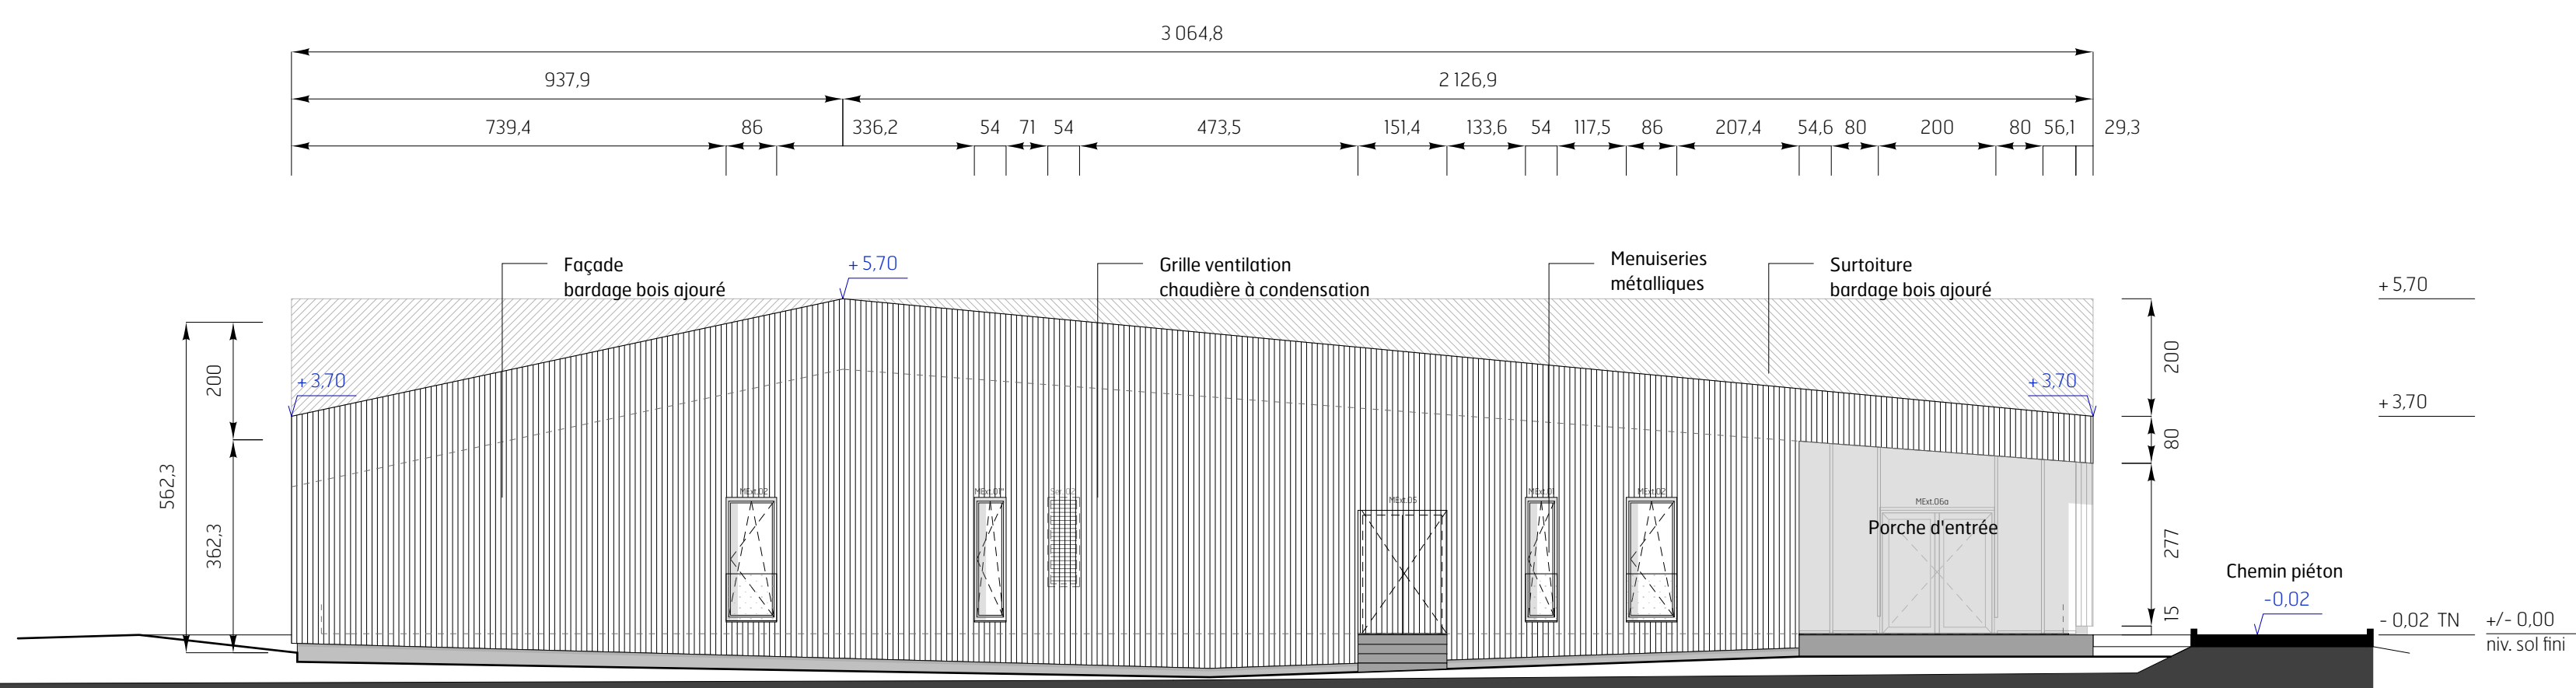

Façade Sud

Façade Est

Façade Nord

Façade Ouest

Plan de repérage

COMMUNE DE RAIMBEAUCOURT
CENTRE D'ACCUEIL DE JOUR
DU FOYER HELENE BOREL

| | | | |
|--------------------|------------------------------------------------------------------------------------|---------------------------------------------------|---------------------------------------------------------------------------------------------------------------------|
| MAÎTRISE D'OUVRAGE | Association Centre Hélène Borel 0v. du Château du Liez 59283 Raimbaucourt | T 03 27 93 16 16 F - |  ARCHITECTURE PLUS URBAINES |
| | MAÎTRISE D'ŒUVRE | tandem* 2, rue de la collégiale 59000 Lille | |
| | ENERGELIO 6, rue Marcel Dassault Bat. B - 1er étage 59113 SECLIN | T 03 20 52 44 20 F 03 20 52 44 48 | |