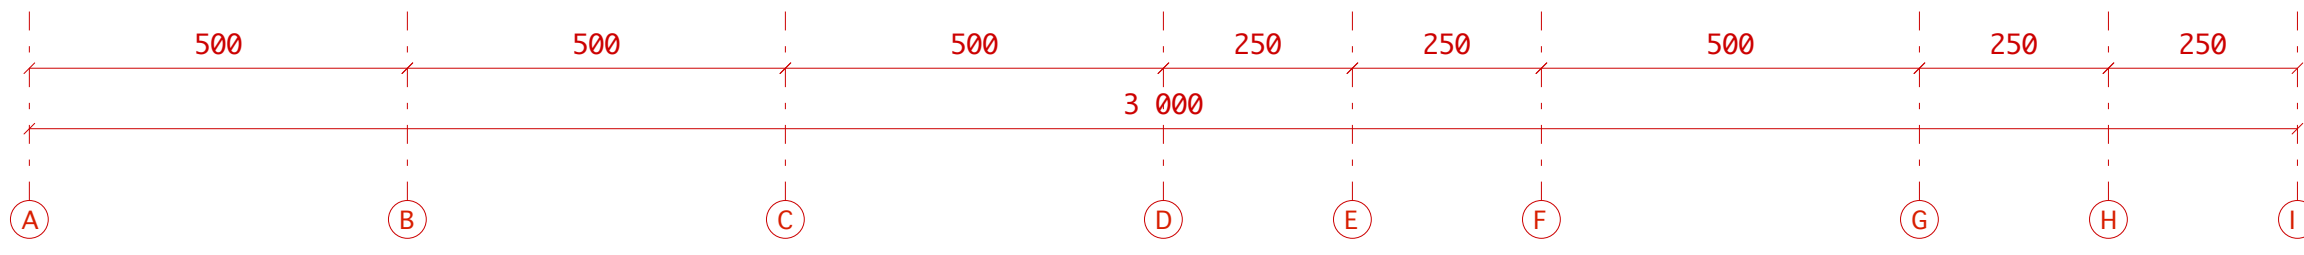

Façade Sud

Façade Est

Façade Nord

Façade Ouest

Plan de repérage

COMMUNE DE RAIMBEAUCOURT
CENTRE D'ACCUEIL DE JOUR
DU FOYER HELENE BOREL

| | | | |
|--------------------|------------------------------------------------------------------------------------|---------------------------------------------------|---------------------------------------------------------------------------------------------------------------------|
| MAÎTRISE D'OUVRAGE | Association Centre Hélène Borel 0v. du Château du Liez 59283 Raimbaucourt | T 03 27 93 16 16 F - |  ARCHITECTURE PLUS URBAINES |
| | MAÎTRISE D'ŒUVRE | tandem* 2, rue de la collégiale 59000 Lille | |
| | ENERGELIO 6, rue Marcel Dassault Bat. B - 1er étage 59113 SECLIN | T 03 20 52 44 20 F 03 20 52 44 48 | |