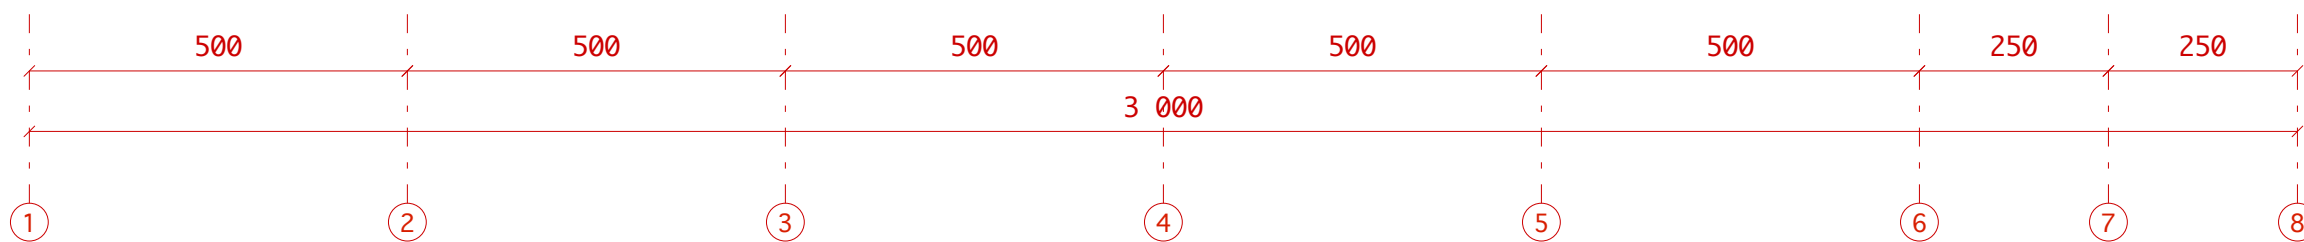

Façade Sud

Façade Est

Façade Nord

Façade Ouest

Plan de repérage

COMMUNE DE RAIMBEAUCOURT
CENTRE D'ACCUEIL DE JOUR
DU FOYER HELENE BOREL

| | | | |
|--------------------|------------------------------------------------------------------------------------|---------------------------------------------------|---------------------------------------------------------------------------------------------------------------------|
| MAÎTRISE D'OUVRAGE | Association Centre Hélène Borel 0v. du Château du Liez 59283 Raimbaucourt | T 03 27 93 16 16 F - |  ARCHITECTURE PLUS URBAINES |
| | MAÎTRISE D'ŒUVRE | tandem* 2, rue de la collégiale 59000 Lille | |
| | ENERGELIO 6, rue Marcel Dassault Bat. B - 1er étage 59113 SECLIN | T 03 20 52 44 20 F 03 20 52 44 48 | |