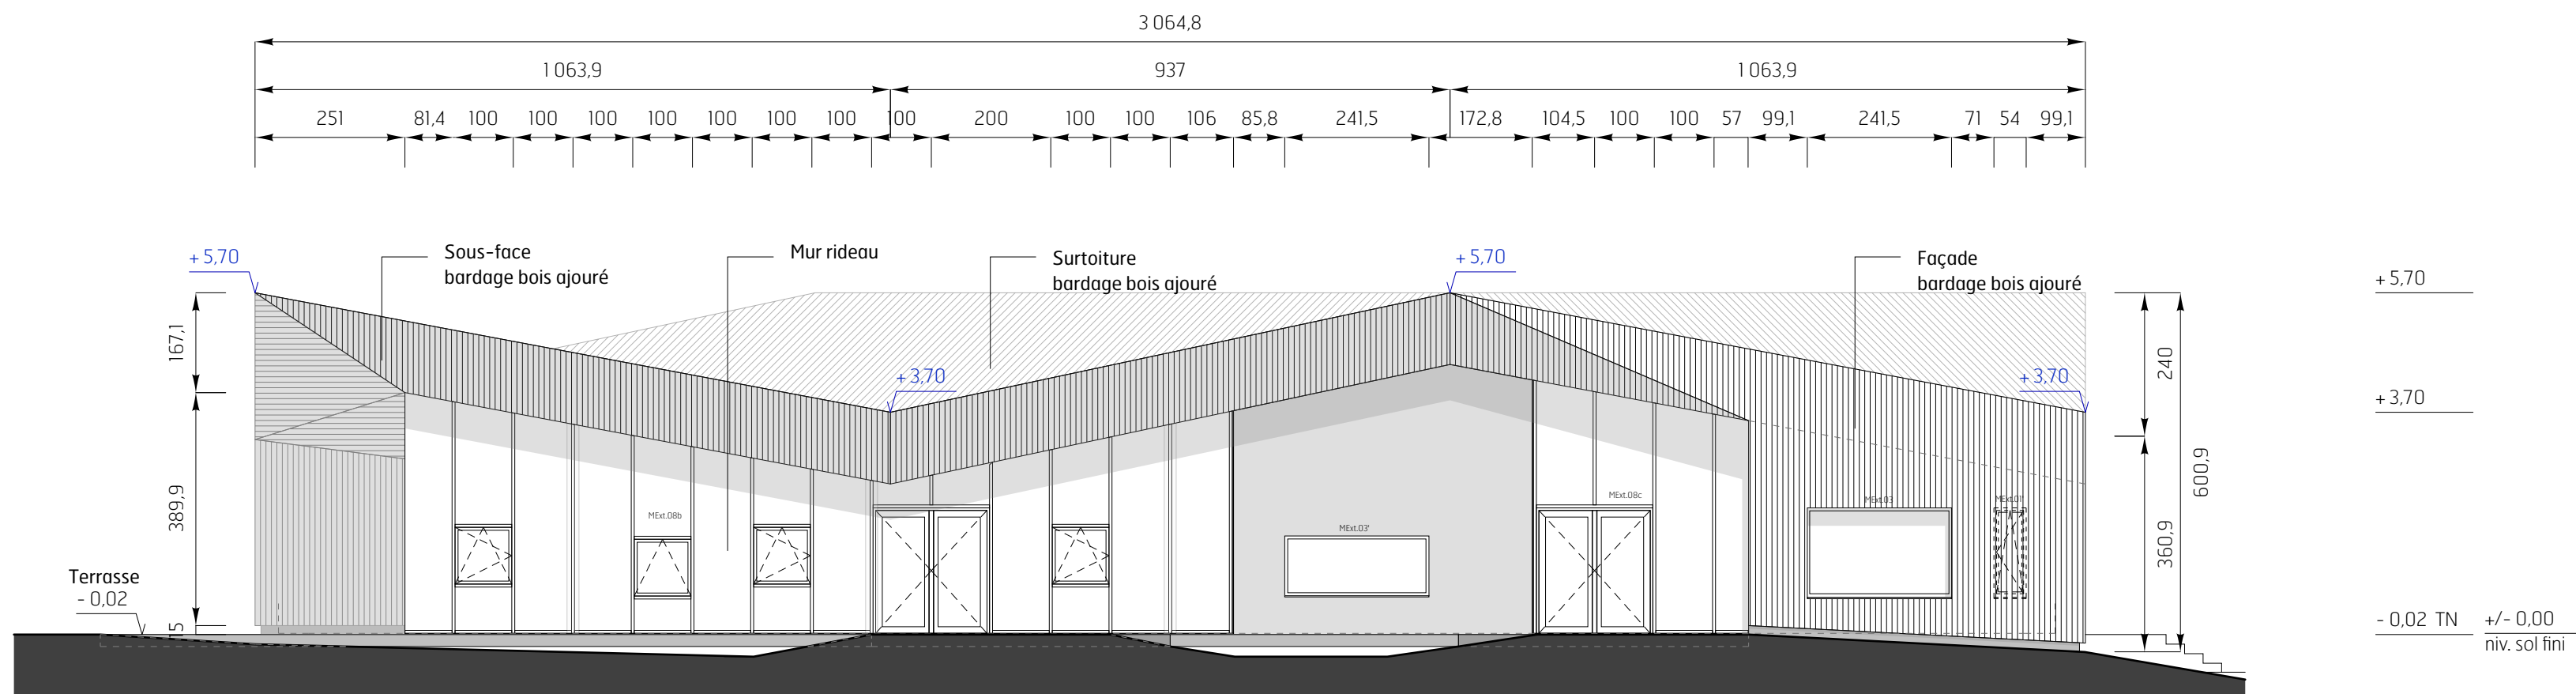

Façade Sud

Façade Est

Façade Nord

Façade Ouest

Plan de repérage

COMMUNE DE RAIMBEAUCOURT
CENTRE D'ACCUEIL DE JOUR
DU FOYER HELENE BOREL

| | | | |
|--------------------|------------------------------------------------------------------------------------|---------------------------------------------------|---------------------------------------------------------------------------------------------------------------------|
| MAÎTRISE D'OUVRAGE | Association Centre Hélène Borel 0v. du Château du Liez 59283 Raimbaucourt | T 03 27 93 16 16 F - |  ARCHITECTURE PLUS URBAINES |
| | MAÎTRISE D'ŒUVRE | tandem* 2, rue de la collégiale 59000 Lille | |
| | ENERGELIO 6, rue Marcel Dassault Bat. B - 1er étage 59113 SECLIN | T 03 20 52 44 20 F 03 20 52 44 48 | |