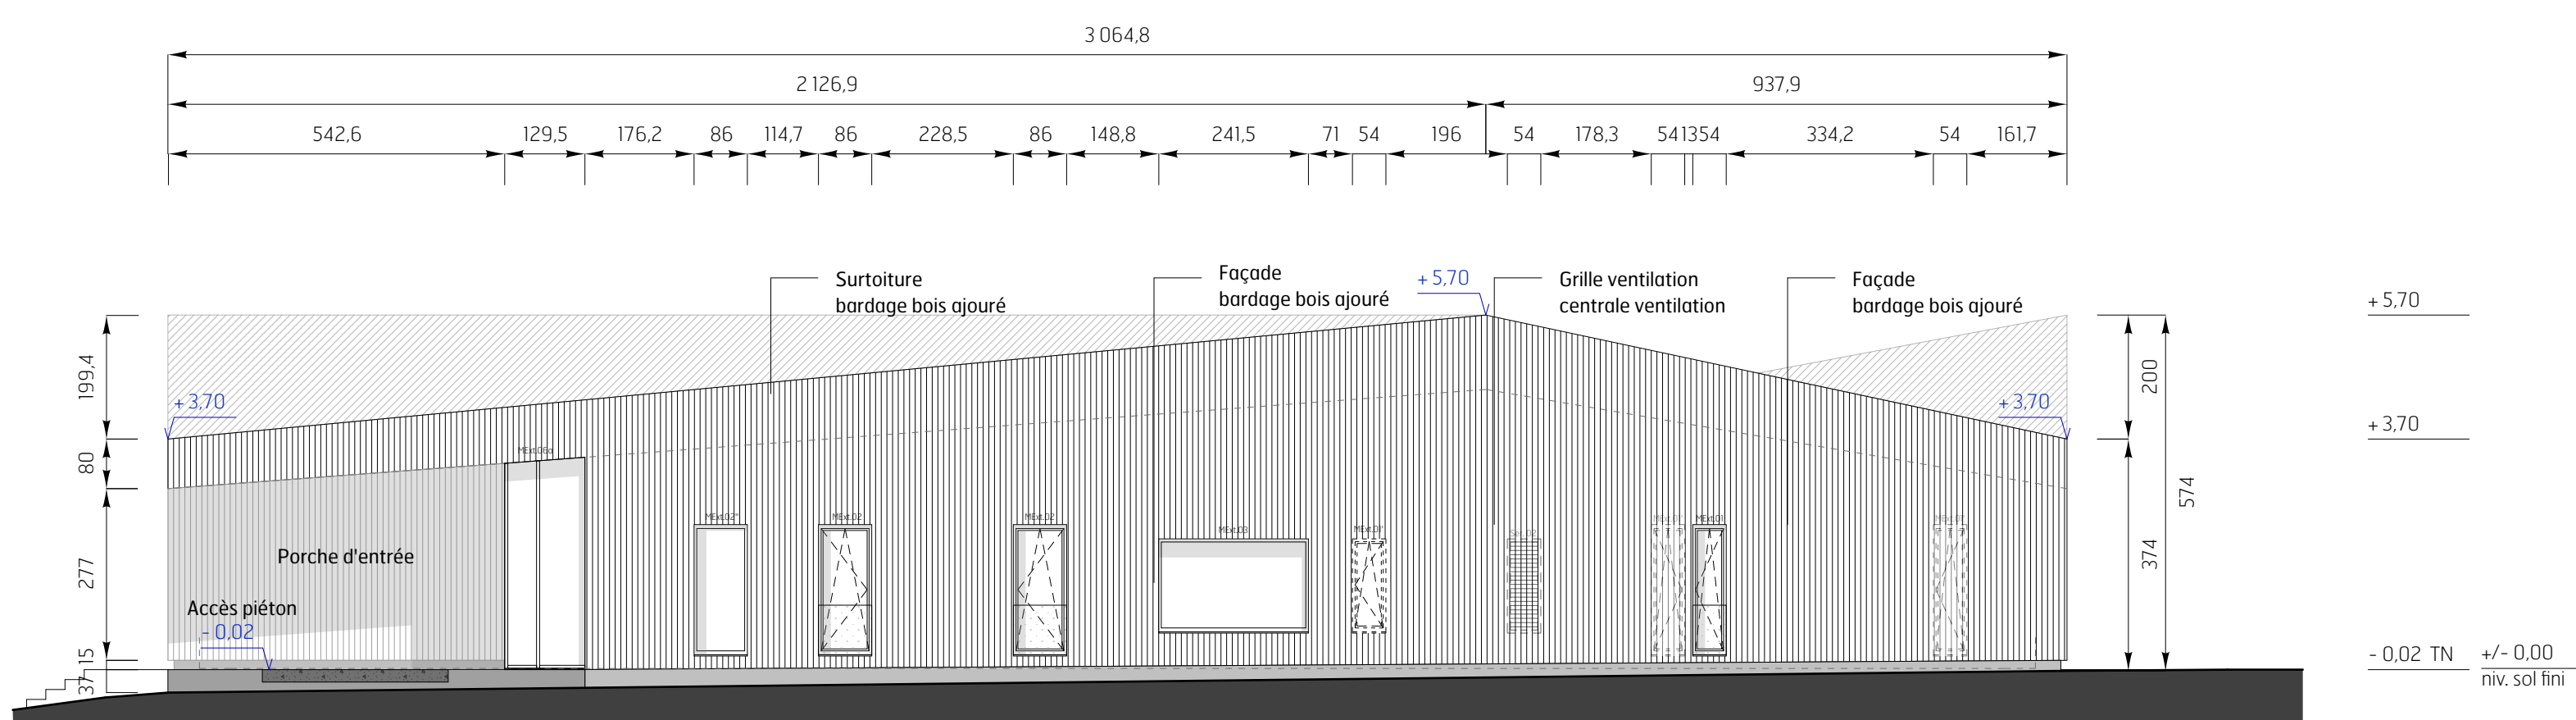

Façade Sud

Façade Est

Façade Nord

Façade Ouest

Plan de repérage

COMMUNE DE RAIMBEAUCOURT
CENTRE D'ACCUEIL DE JOUR
DU FOYER HELENE BOREL

| | | | |
|--------------------|------------------------------------------------------------------------------------|---------------------------------------------------|---------------------------------------------------------------------------------------------------------------------|
| MAÎTRISE D'OUVRAGE | Association Centre Hélène Borel 0v. du Château du Liez 59283 Raimbaucourt | T 03 27 93 16 16 F - |  ARCHITECTURE PLUS URBAINES |
| | MAÎTRISE D'ŒUVRE | tandem* 2, rue de la collégiale 59000 Lille | |
| | ENERGELIO 6, rue Marcel Dassault Bat. B - 1er étage 59113 SECLIN | T 03 20 52 44 20 F 03 20 52 44 48 | |