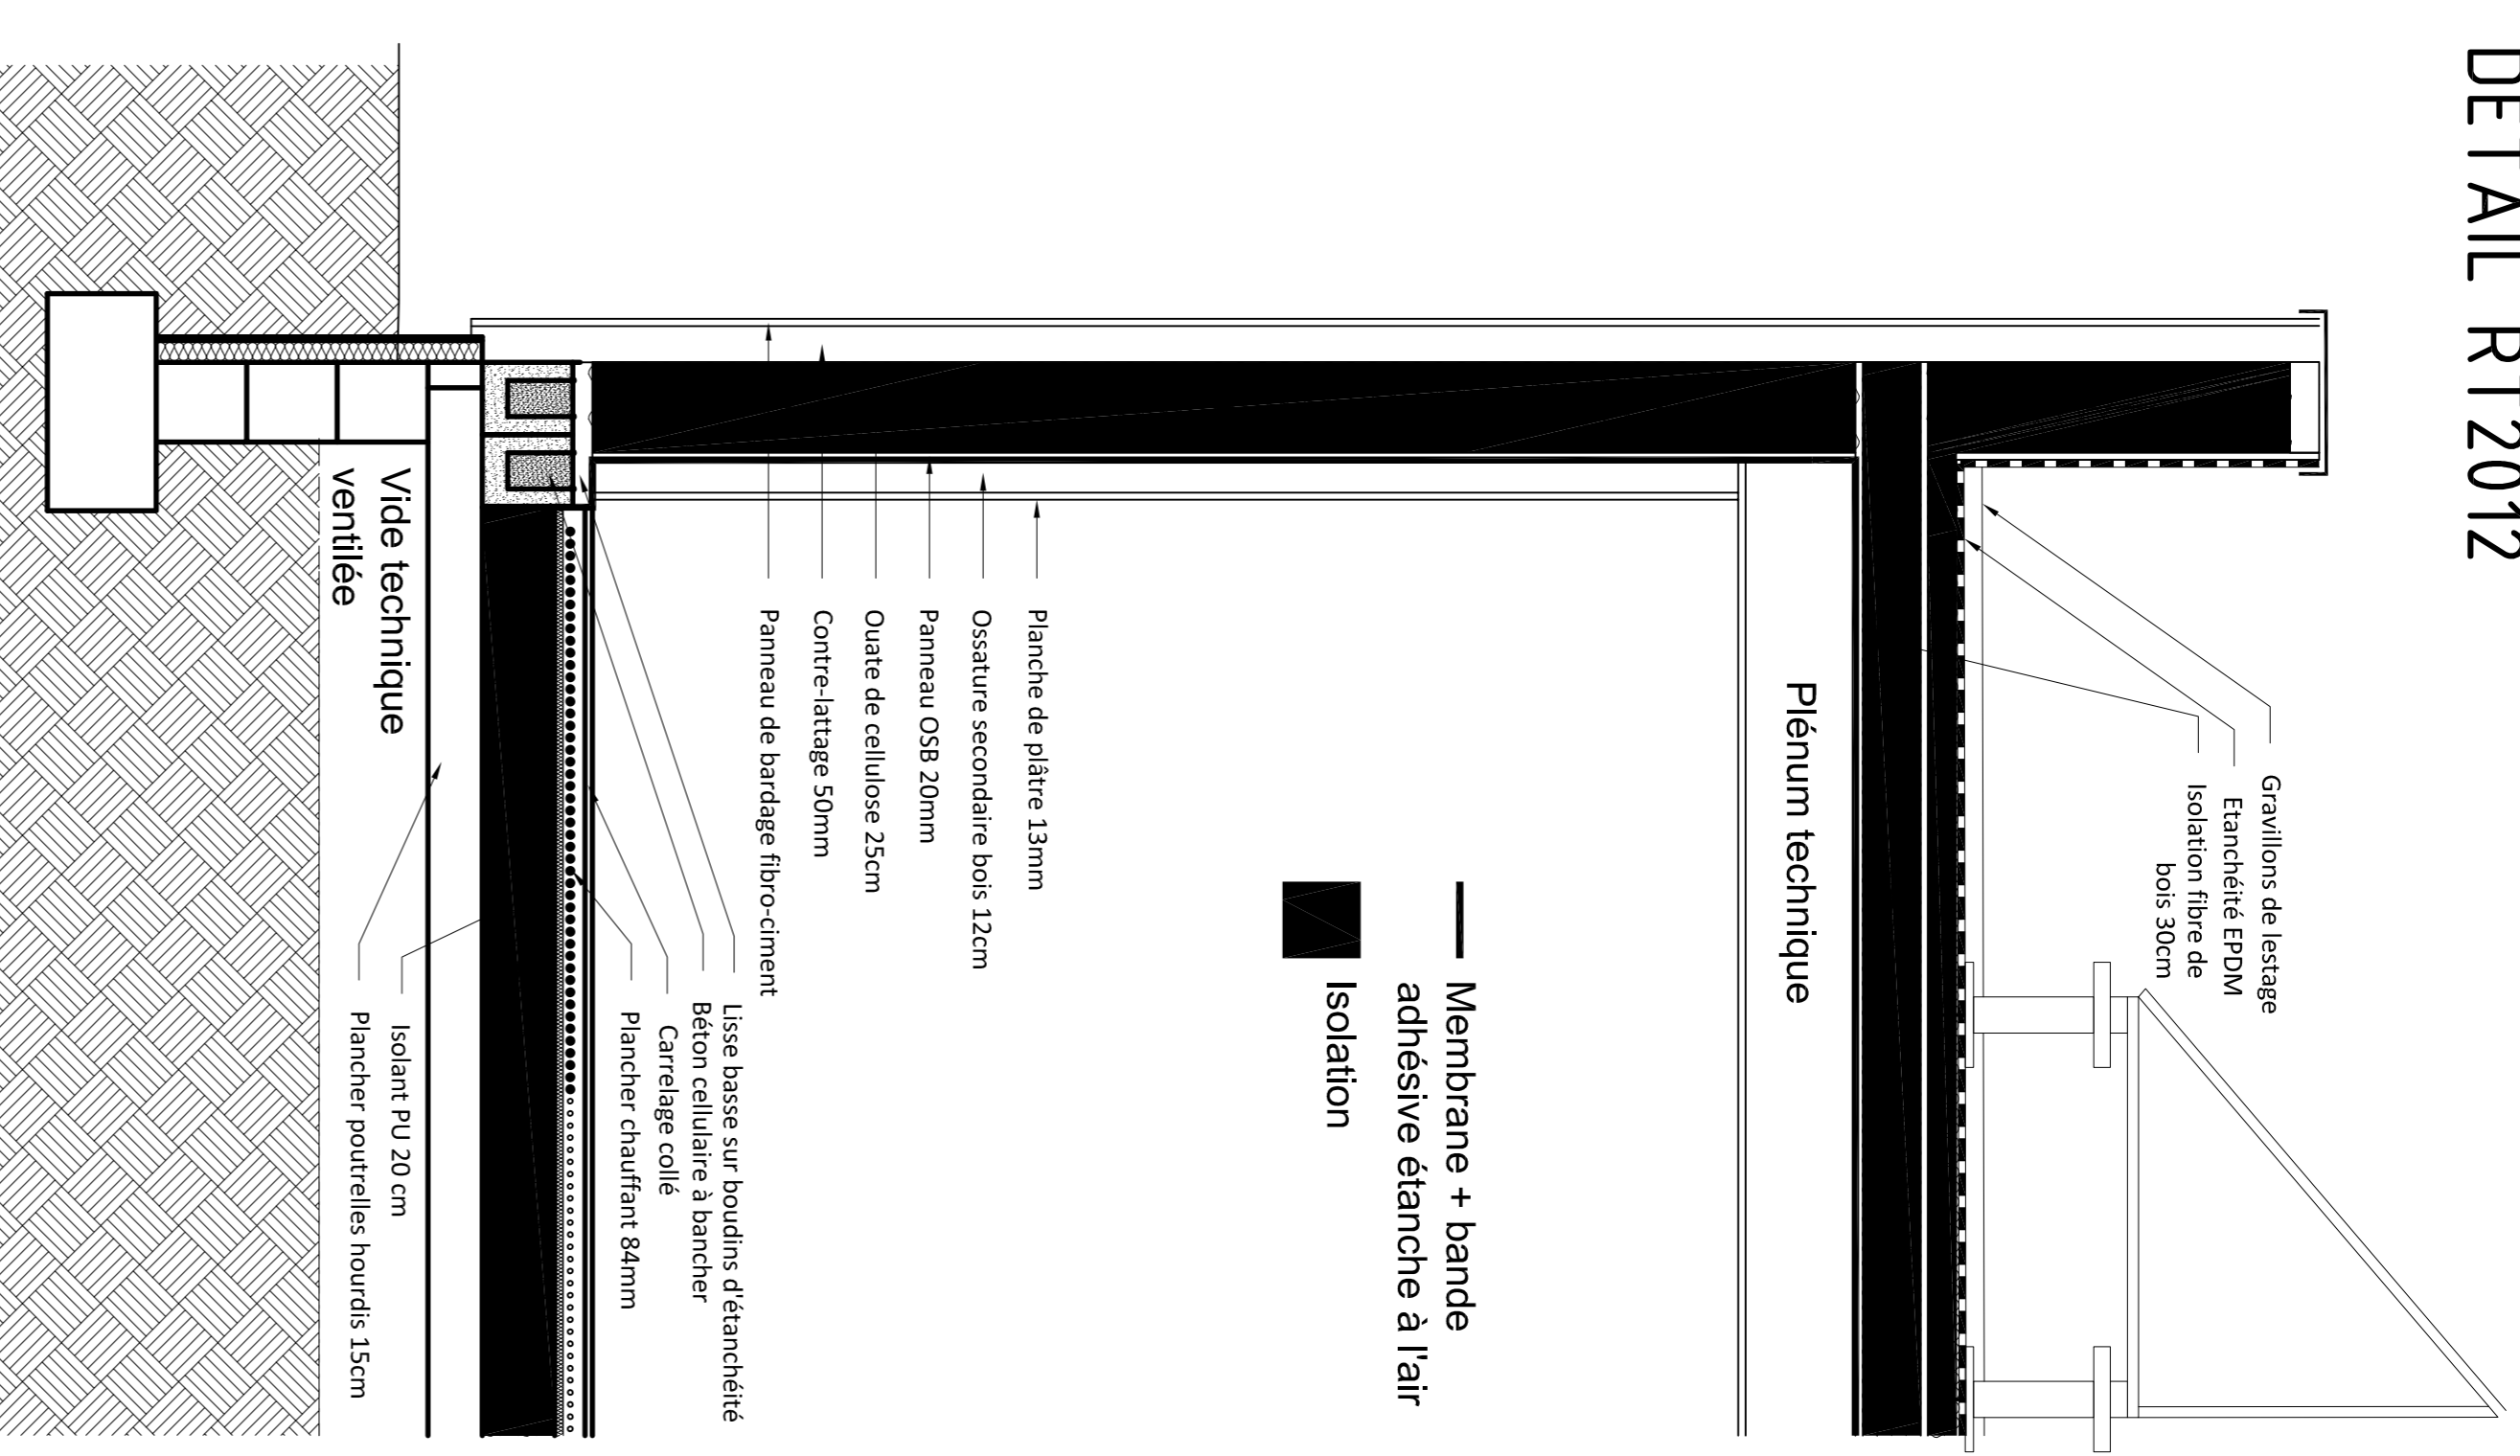

date
 AVRIL 2015

phase
**DOSSIER DES OUVRAGES
 EXECUTES**

désignation
COUPES 1/50

AR 05

DETAIL PASSIF

DETAIL RT2012

LEGENDE

COUPE BB