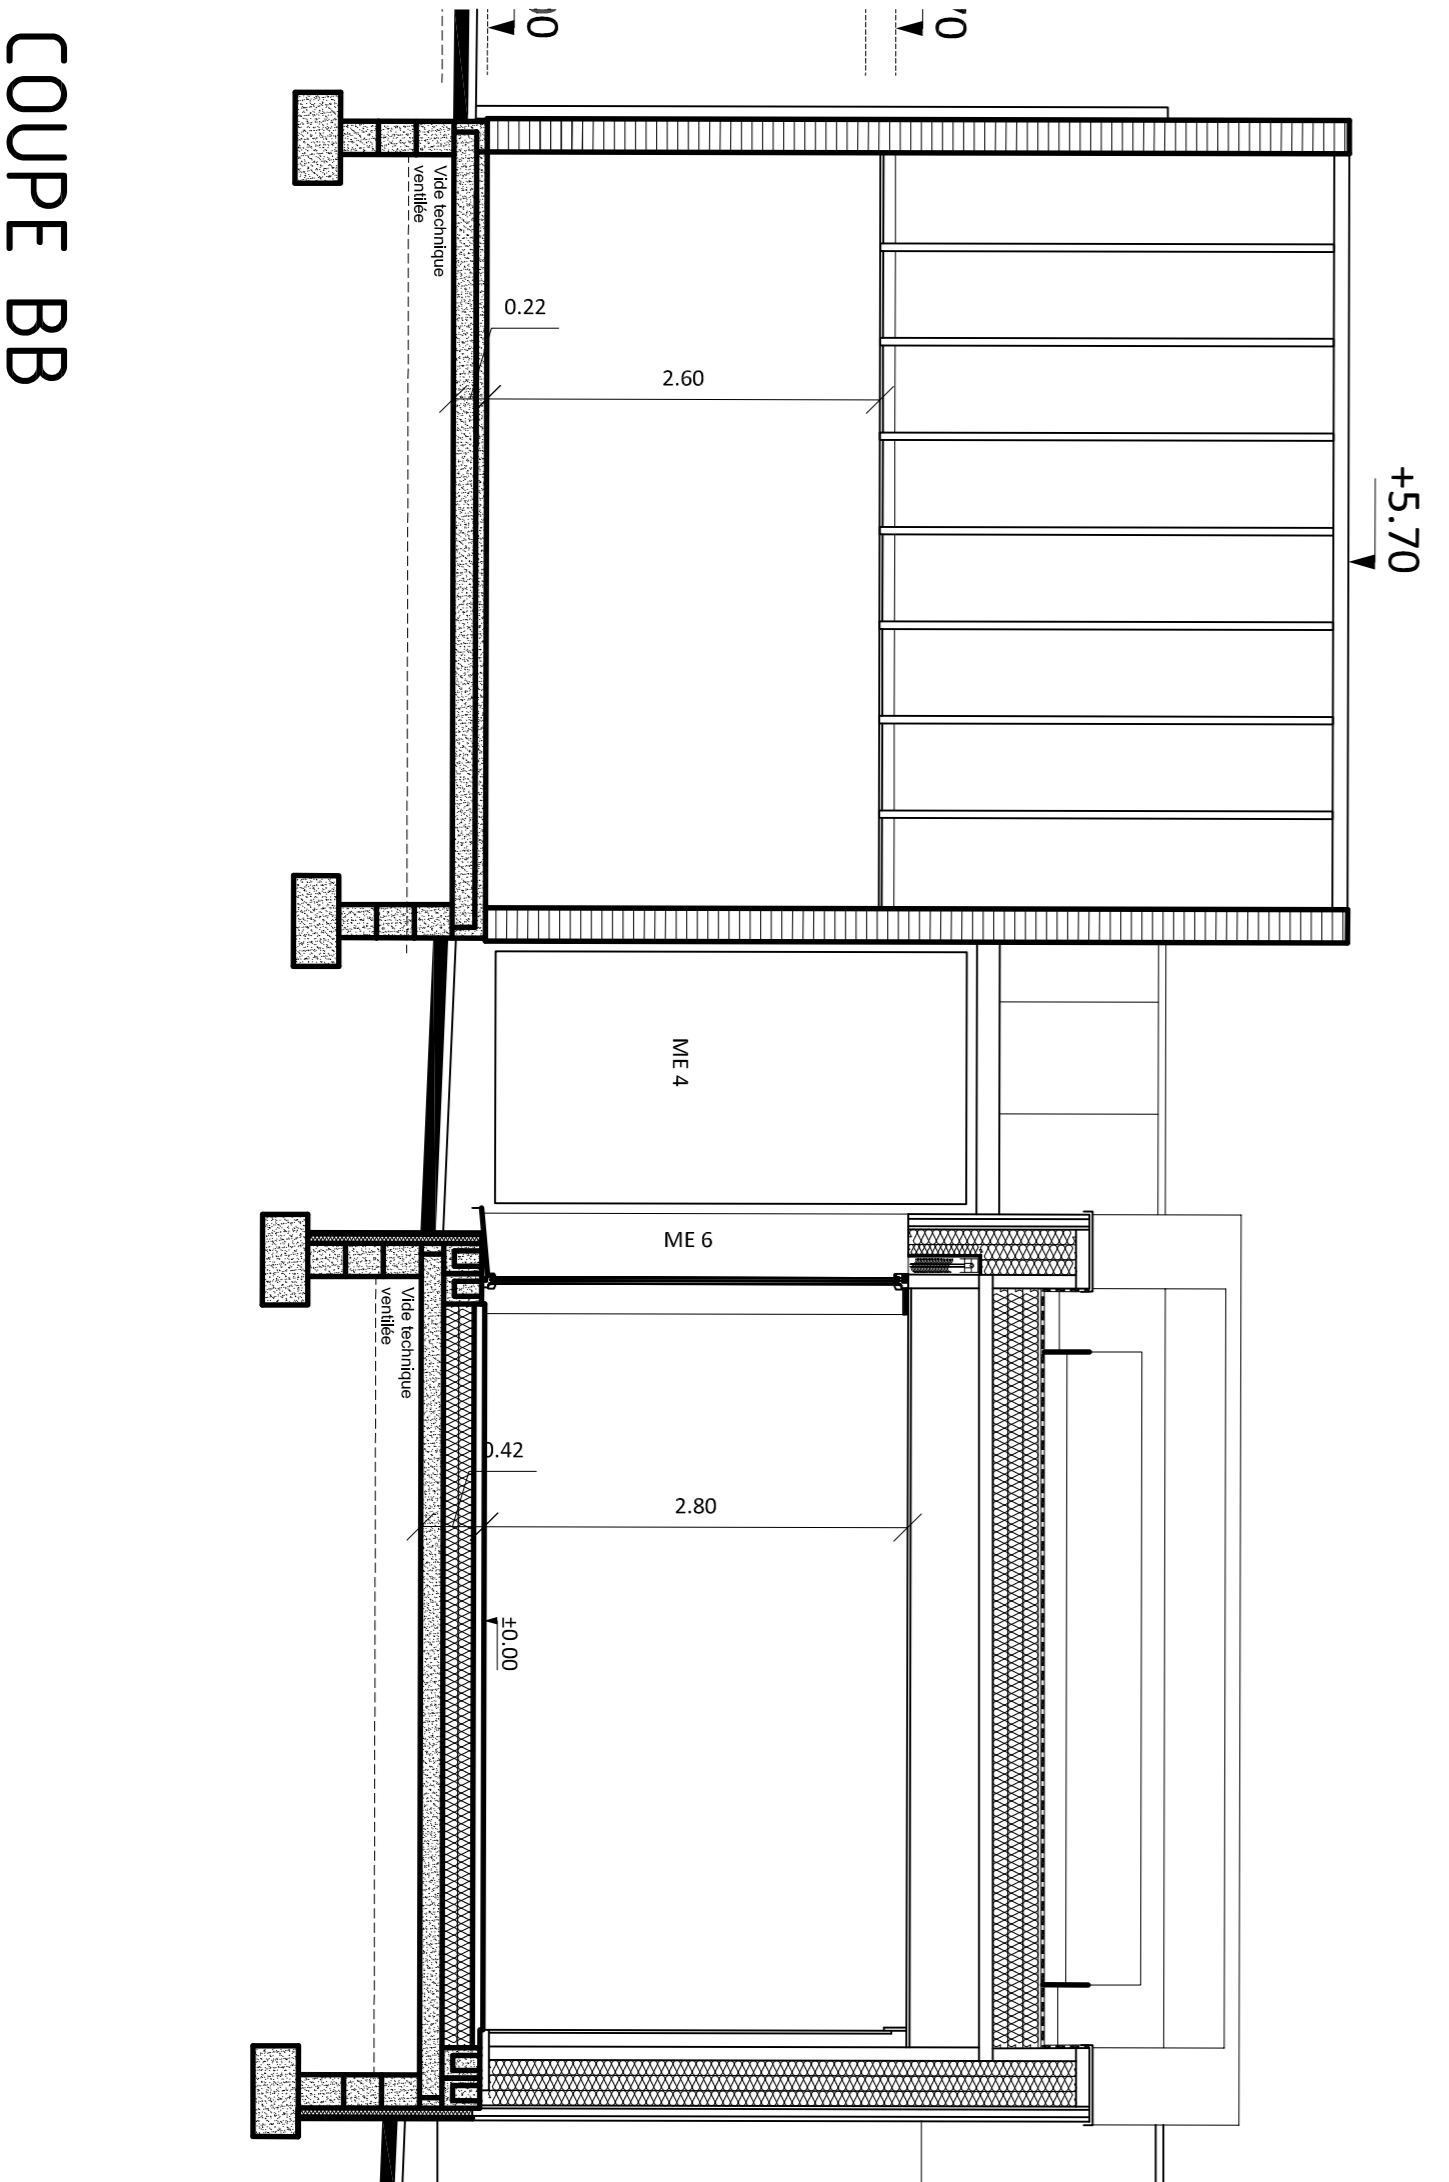

date
 AVRIL 2015

phase
**DOSSIER DES OUVRAGES
 EXECUTES**

désignation
COUPES 1/50

AR 05

DETAIL PASSIF

DETAIL RT2012

LEGENDE

COUPE BB