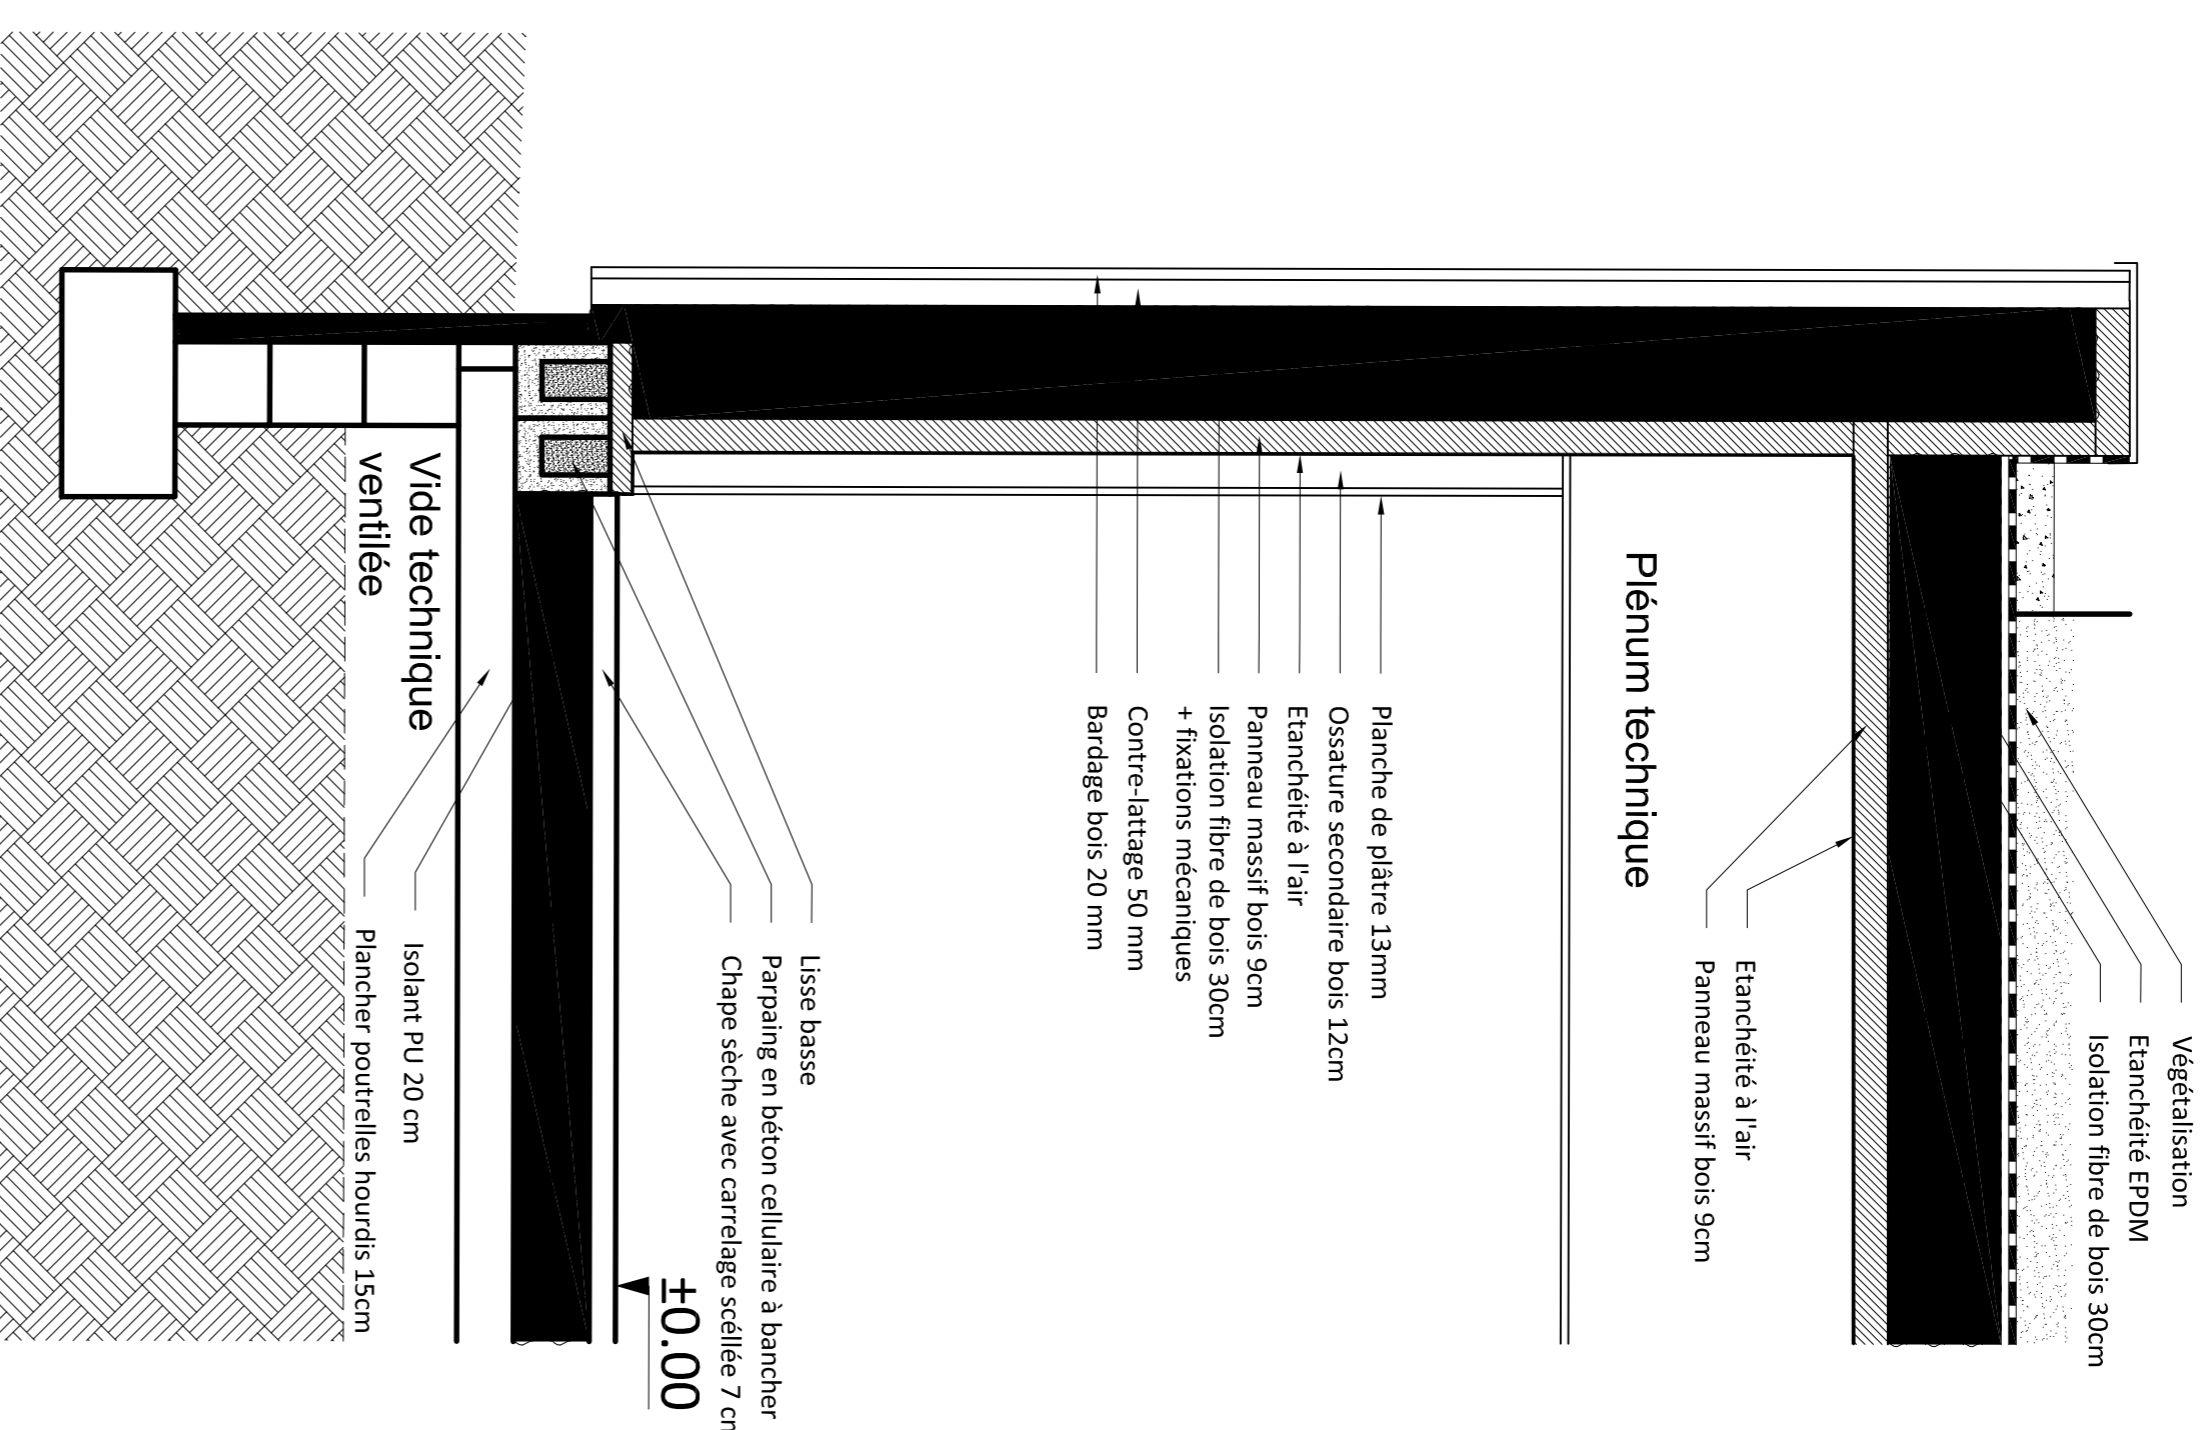

date
 AVRIL 2015

phase
**DOSSIER DES OUVRAGES
 EXECUTES**

désignation
COUPES 1/50

AR 05

DETAIL PASSIF

DETAIL RT2012

LEGENDE

COUPE BB