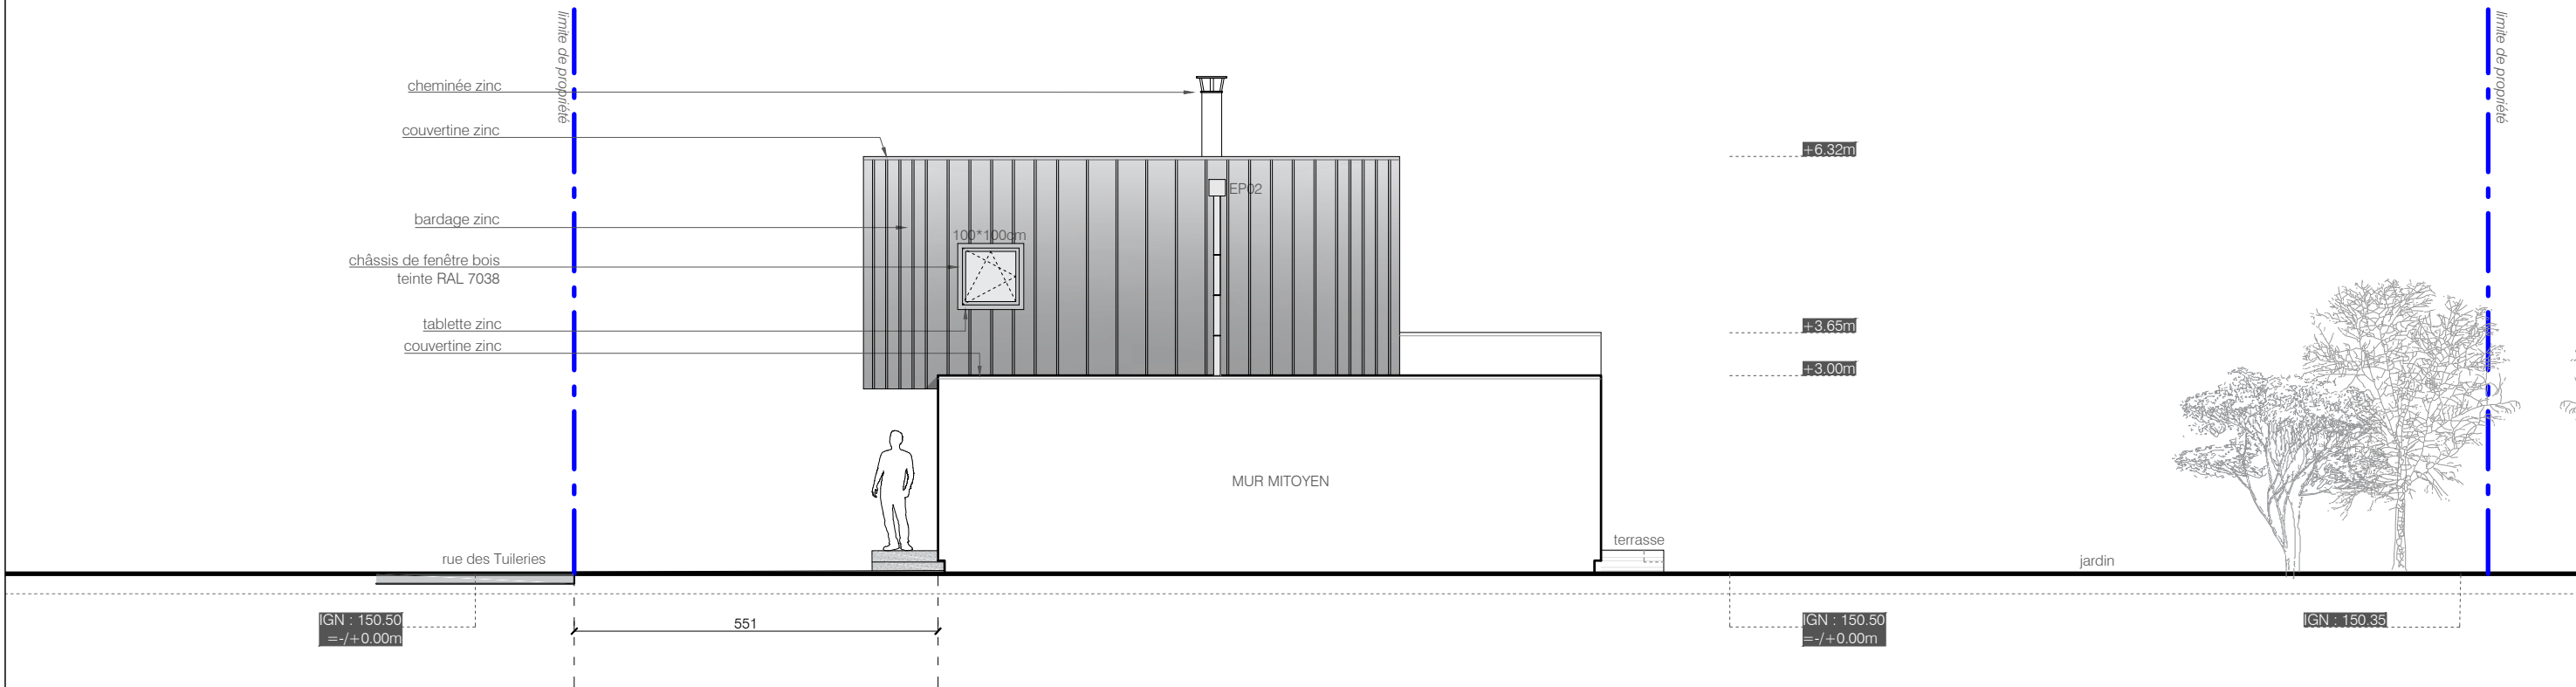

NORD

OUEST

MAITRE D'OUVRAGE :
 Mme Lauriane & Mr Arnaud TOMASETTI
 4c rue du Moulin
 67202 WOLFISHEIM

 GILLES KEMPF ARCHITECTE
 2 boulevard de Lyon
 67000 STRASBOURG
 06.80.15.88.28 / gilkk@free.fr

CONSTRUCTION D'UNE MAISON INDIVIDUELLE
 LOTISSEMENT AU FIL DE L'EAU - "WELLAUWEG" - RUE DE LA TUILERIE - 67980 HANGENBIETEN
 ZONE INA1 i4a - LOT 15 / PARCELLE 632/32

PC	PCMI_5	FAÇADES	
	06 MARS 2018	ECHELLE : 1.100°	FORMAT A3