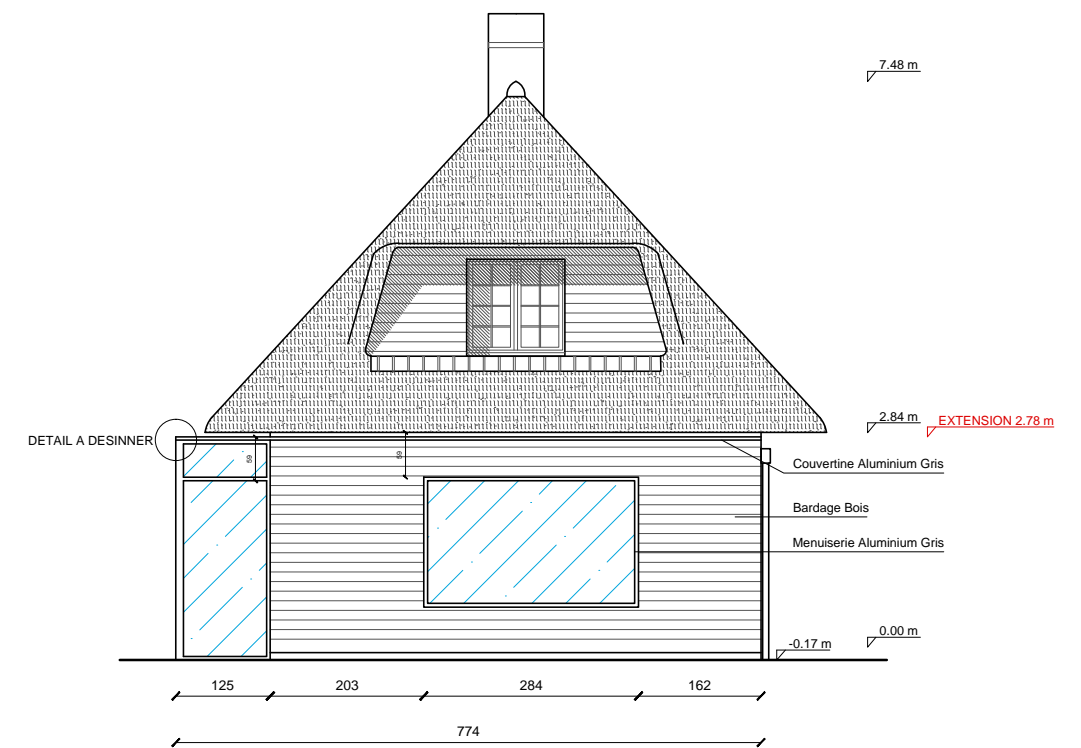

FACADE SUD

FACADE EST

FACADE NORD

COUPE

EXTENSION MAISON INDIVIDUELLE - PROJET BENABOU

<p>MAITRE D'OUVRAGE Véronique Benabou 35 avenue du Parc Saint James 92200 Neuilly-sur-Seine vero537@wanadoo.fr</p>	<p>ARCHITECTE Stefano Borgiattino 3 rue François Le Camus 27400 LOUVIERS 06 31 69 64 61 bgnstefano.archi@gmail.com</p>	<p>PHASE PC</p>	<p>DATE 27-11-18 ECHELLE 1:100</p>	<p>ETAT PROJETE FAÇADES ET COUPE Format du papier ISO FULL BLEED A3 (420.00 X 297.00 MM)</p>	<p>NUMERO PC5 FAÇADES PROJET</p>
---	---	---------------------	--	--	--