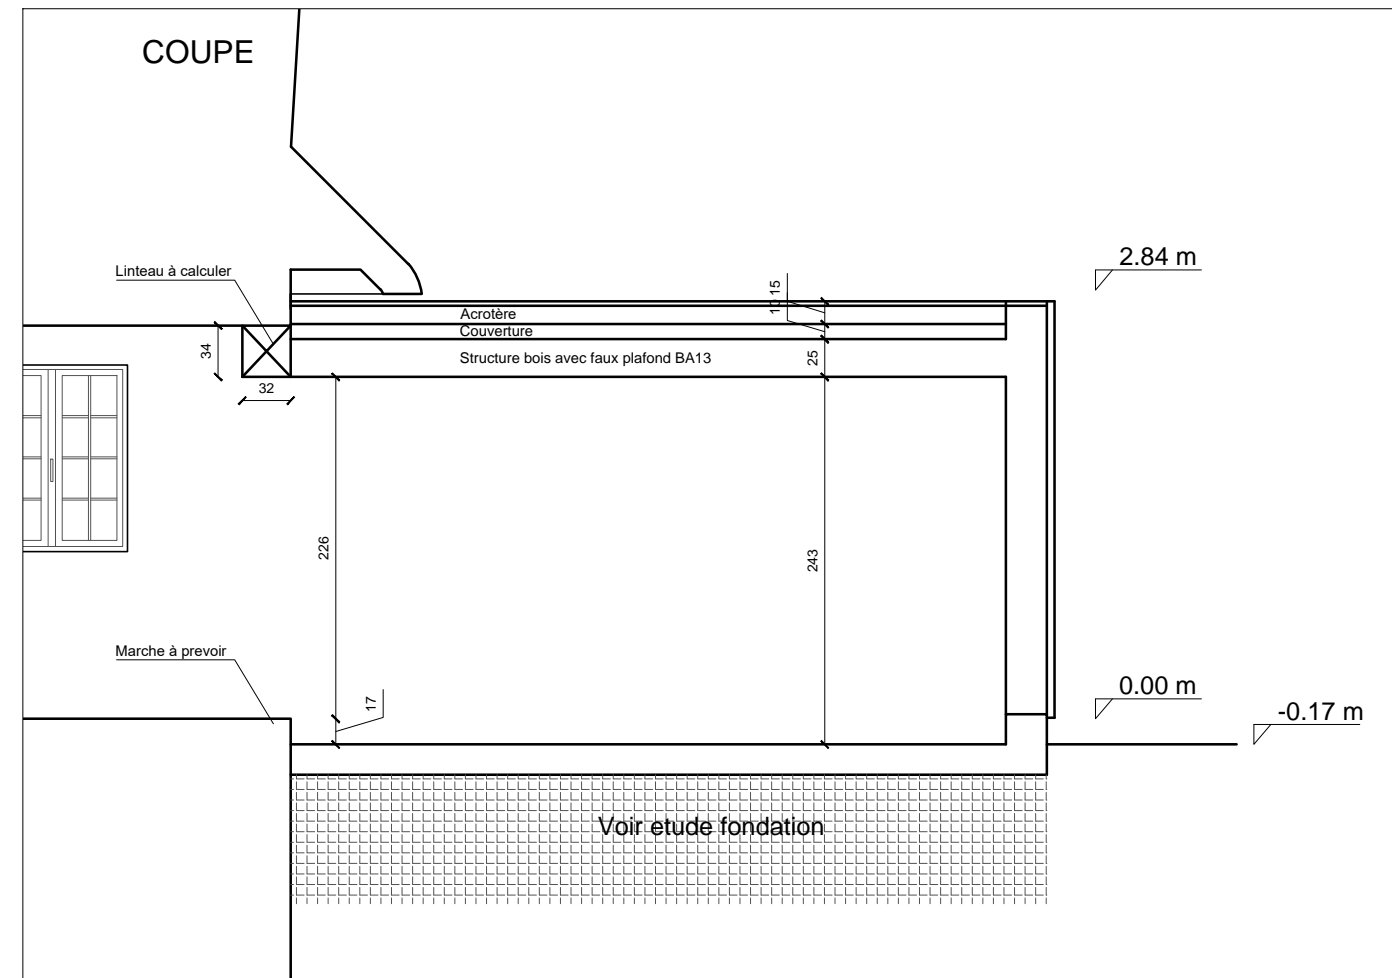

FACADE SUD

FACADE EST

FACADE NORD

COUPE

EXTENSION MAISON INDIVIDUELLE - PROJET BENABOU

<p>MAITRE D'OUVRAGE Véronique Benabou 35 avenue du Parc Saint James 92200 Neuilly-sur-Seine vero537@wanadoo.fr</p>	<p>ARCHITECTE Stefano Borgiattino 3 rue François Le Camus 27400 LOUVIERS 06 31 69 64 61 bgnstefano.archi@gmail.com</p>	<p>PHASE PC</p>	<p>DATE 27-11-18 ECHELLE 1:100</p>	<p>ETAT PROJETE FAÇADES ET COUPE Format du papier ISO FULL BLEED A3 (420.00 X 297.00 MM)</p>	<p>NUMERO PC5 FAÇADES PROJET</p>
---	---	---------------------	--	--	--