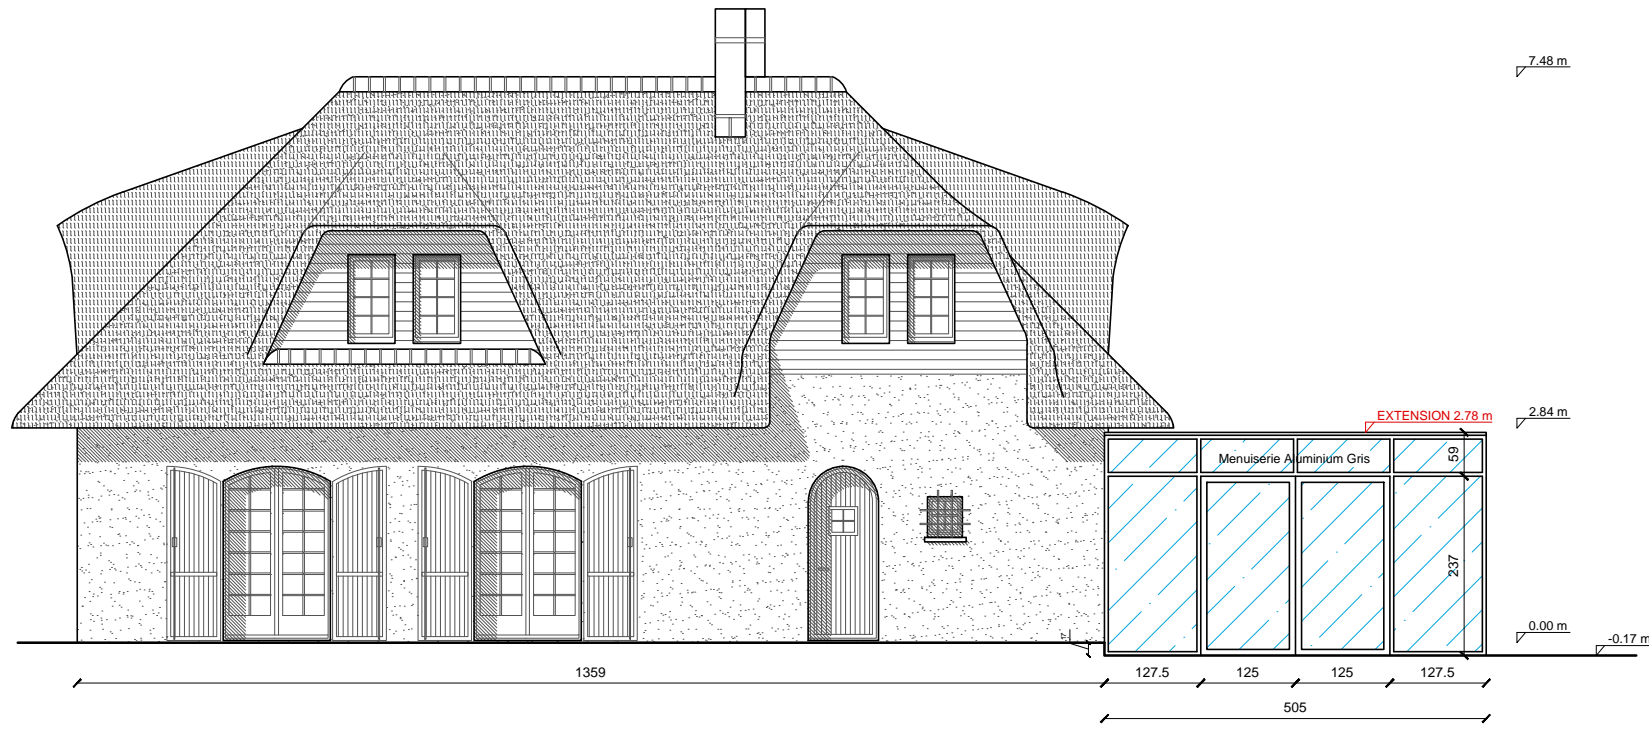

FACADE SUD

FACADE EST

FACADE NORD

COUPE

EXTENSION MAISON INDIVIDUELLE - PROJET BENABOU

<p>MAITRE D'OUVRAGE Véronique Benabou 35 avenue du Parc Saint James 92200 Neuilly-sur-Seine vero537@wanadoo.fr</p>	<p>ARCHITECTE Stefano Borgiattino 3 rue François Le Camus 27400 LOUVIERS 06 31 69 64 61 bgnstefano.archi@gmail.com</p>	<p>PHASE PC</p>	<p>DATE 27-11-18 ECHELLE 1:100</p>	<p>ETAT PROJETE FAÇADES ET COUPE Format du papier ISO FULL BLEED A3 (420.00 X 297.00 MM)</p>	<p>NUMERO PC5 FAÇADES PROJET</p>
---	---	---------------------	--	--	--