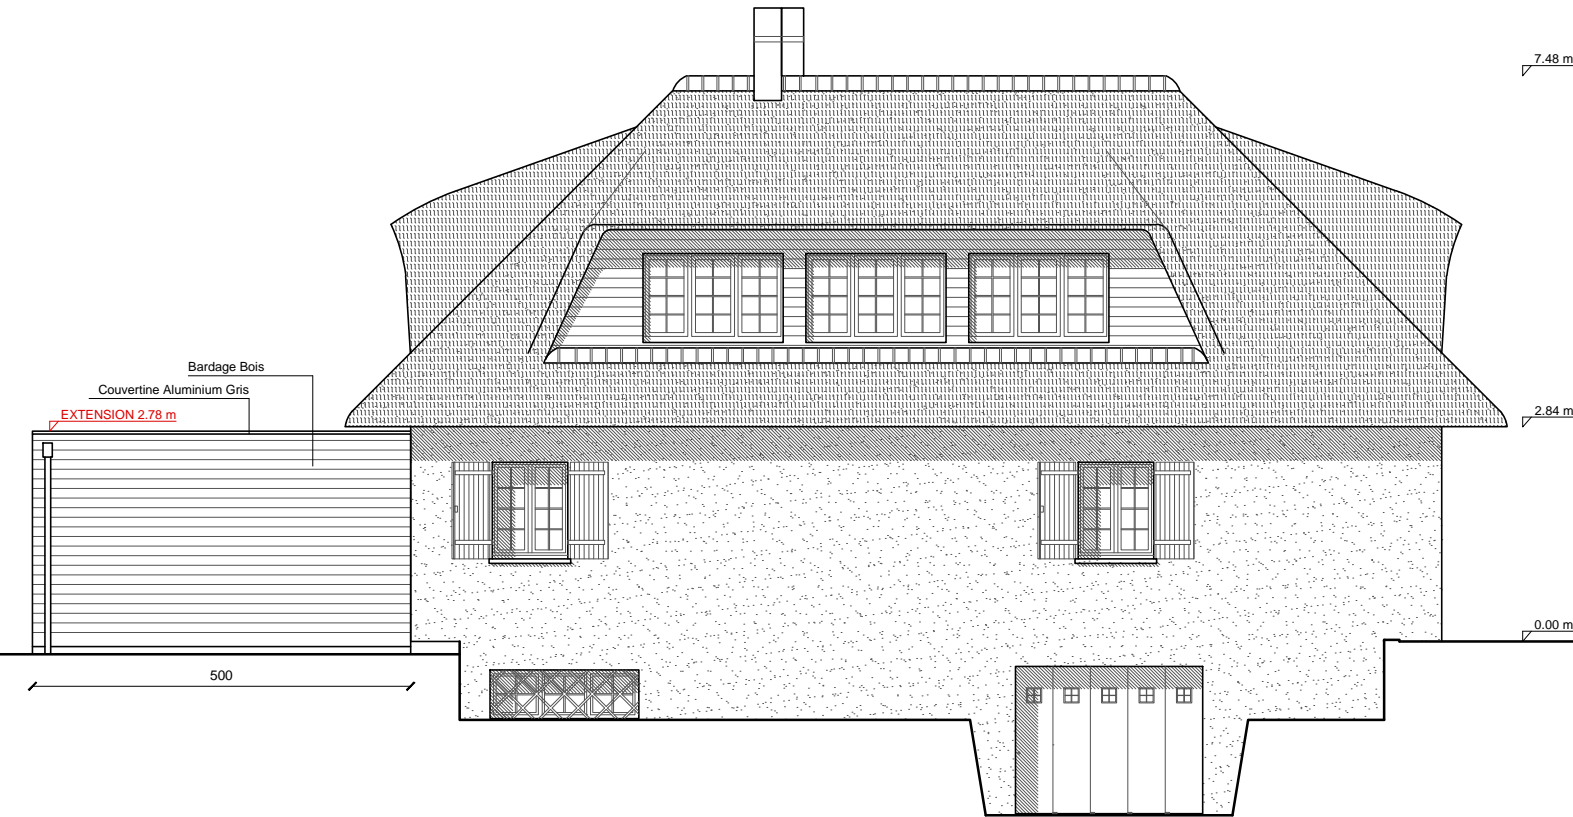

FACADE SUD

FACADE EST

FACADE NORD

COUPE

EXTENSION MAISON INDIVIDUELLE - PROJET BENABOU

<p>MAITRE D'OUVRAGE Véronique Benabou 35 avenue du Parc Saint James 92200 Neuilly-sur-Seine vero537@wanadoo.fr</p>	<p>ARCHITECTE Stefano Borgiattino 3 rue François Le Camus 27400 LOUVIERS 06 31 69 64 61 bgnstefano.archi@gmail.com</p>	<p>PHASE PC</p>	<p>DATE 27-11-18 ECHELLE 1:100</p>	<p>ETAT PROJETE FAÇADES ET COUPE Format du papier ISO FULL BLEED A3 (420.00 X 297.00 MM)</p>	<p>NUMERO PC5 FAÇADES PROJET</p>
---	---	---------------------	--	--	--