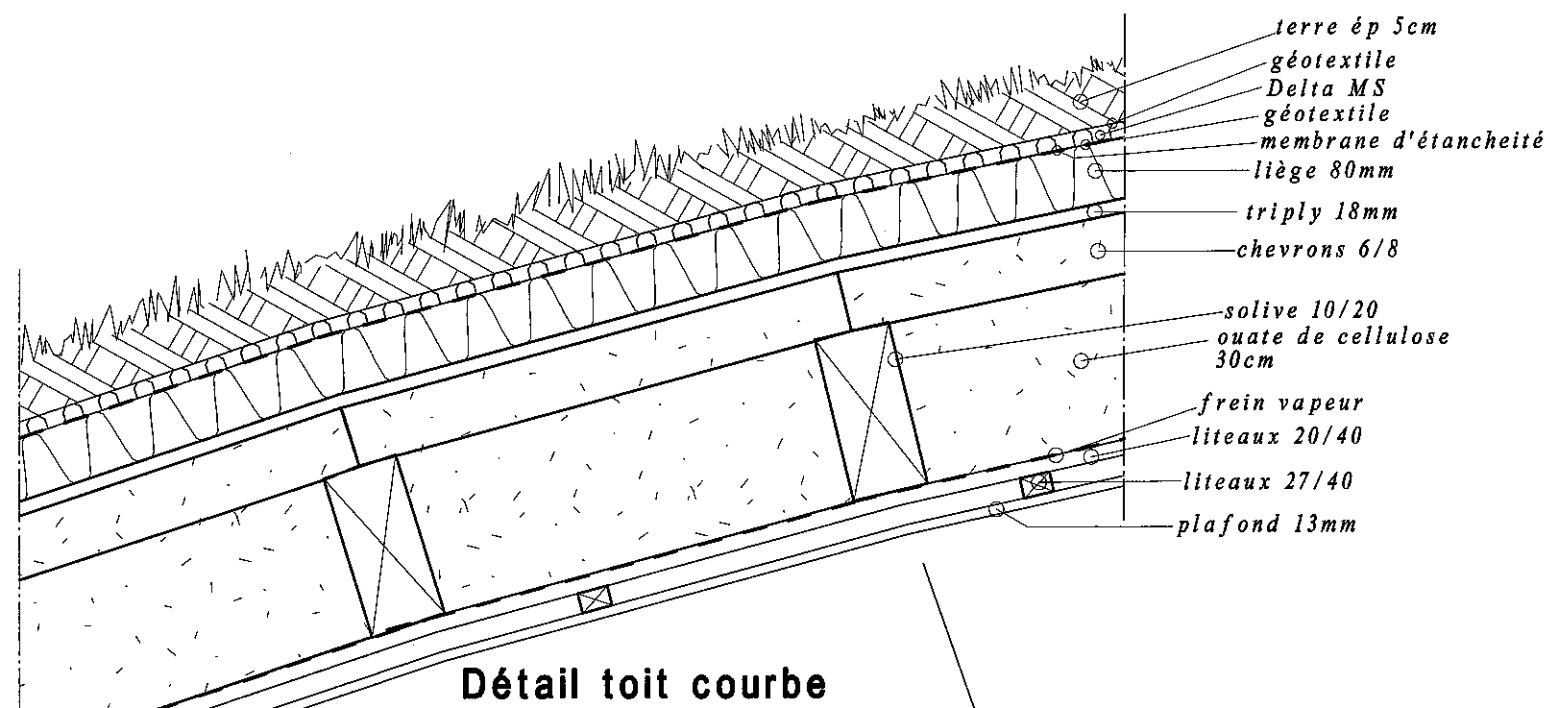

*Jacky JEANNET architecte DPLG - 63410 LOUBEYRAT*

*Tél: 04 73 97 91 07*

*réf: 3.1 faces*

*Façades*

*éch.: 1/100*

*Page 3.1*

Détail toit courbe

Coupe A-A