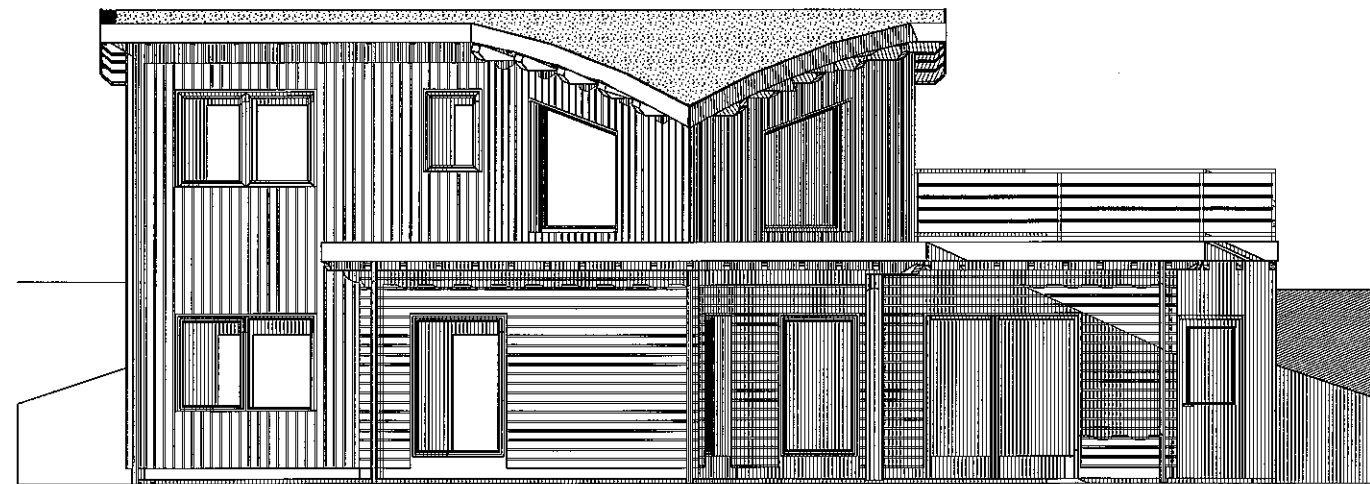

**Plan du Rez de Jardin**  
(murs enterrés en béton banché)

Maitre d'ouvrage: Mme Gall et M. Belin

Opération: Création d'une habitation

Date: 27/01/2016 Dossier: D.C.E. modif le 04/02 - 09/03 - 03/10 - 14/11

réf: 2.2rdj

Maitre d'oeuvre: ABITerre SARL d'architecture

Jacky JEANNET architecte DPLG - 63410 LOUBEYRAT

Tél: 04 73 97 91 07

Plan du Rez de Jardin

éch.: 1/50

Page 2.2

**Façade NORD**

**Façade OUEST**

**Façade EST**

**Façade SUD**

*Maitre d'ouvrage: Mme Gall et M. Belin*

*Opération: Création d'une habitation*

*Date: 27/01/2016 Dossier: D.C.E.*

*Maître d'oeuvre: ABITerre SARL d'architecture*

*Jacky JEANNET architecte DPLG - 63410 LOUBEYRAT*

*Tél: 04 73 97 91 07*

*réf: 3.1 faces*

*Façades*

*éch.: 1/100*

*Page 3.1*

Détail toit courbe

Coupe A-A