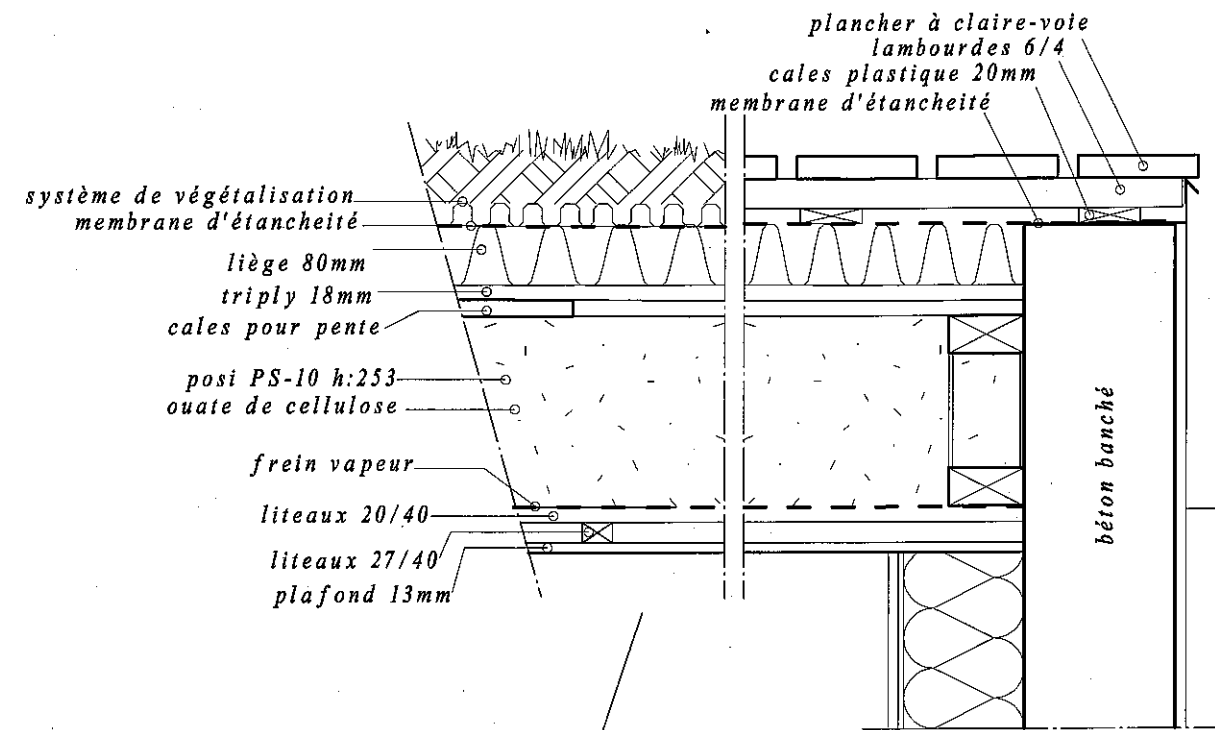

Coupe B-B

Maitre d'ouvrage: Mme Gall et M. Belin	Maitre d'oeuvre: ABITerre SARL d'architecture
Opération: Création d'une habitation	Jacky JEANNET architecte DPLG - 63410 LOUBEYRAT
Date: 27/01/2016 Dossier: D.C.E. modif 09/03 - 03/10	Tél.: 04 73 97 91 07
réf: 4.2bb	Coupe B-B
	éch.: 1/50
	Page 4.2