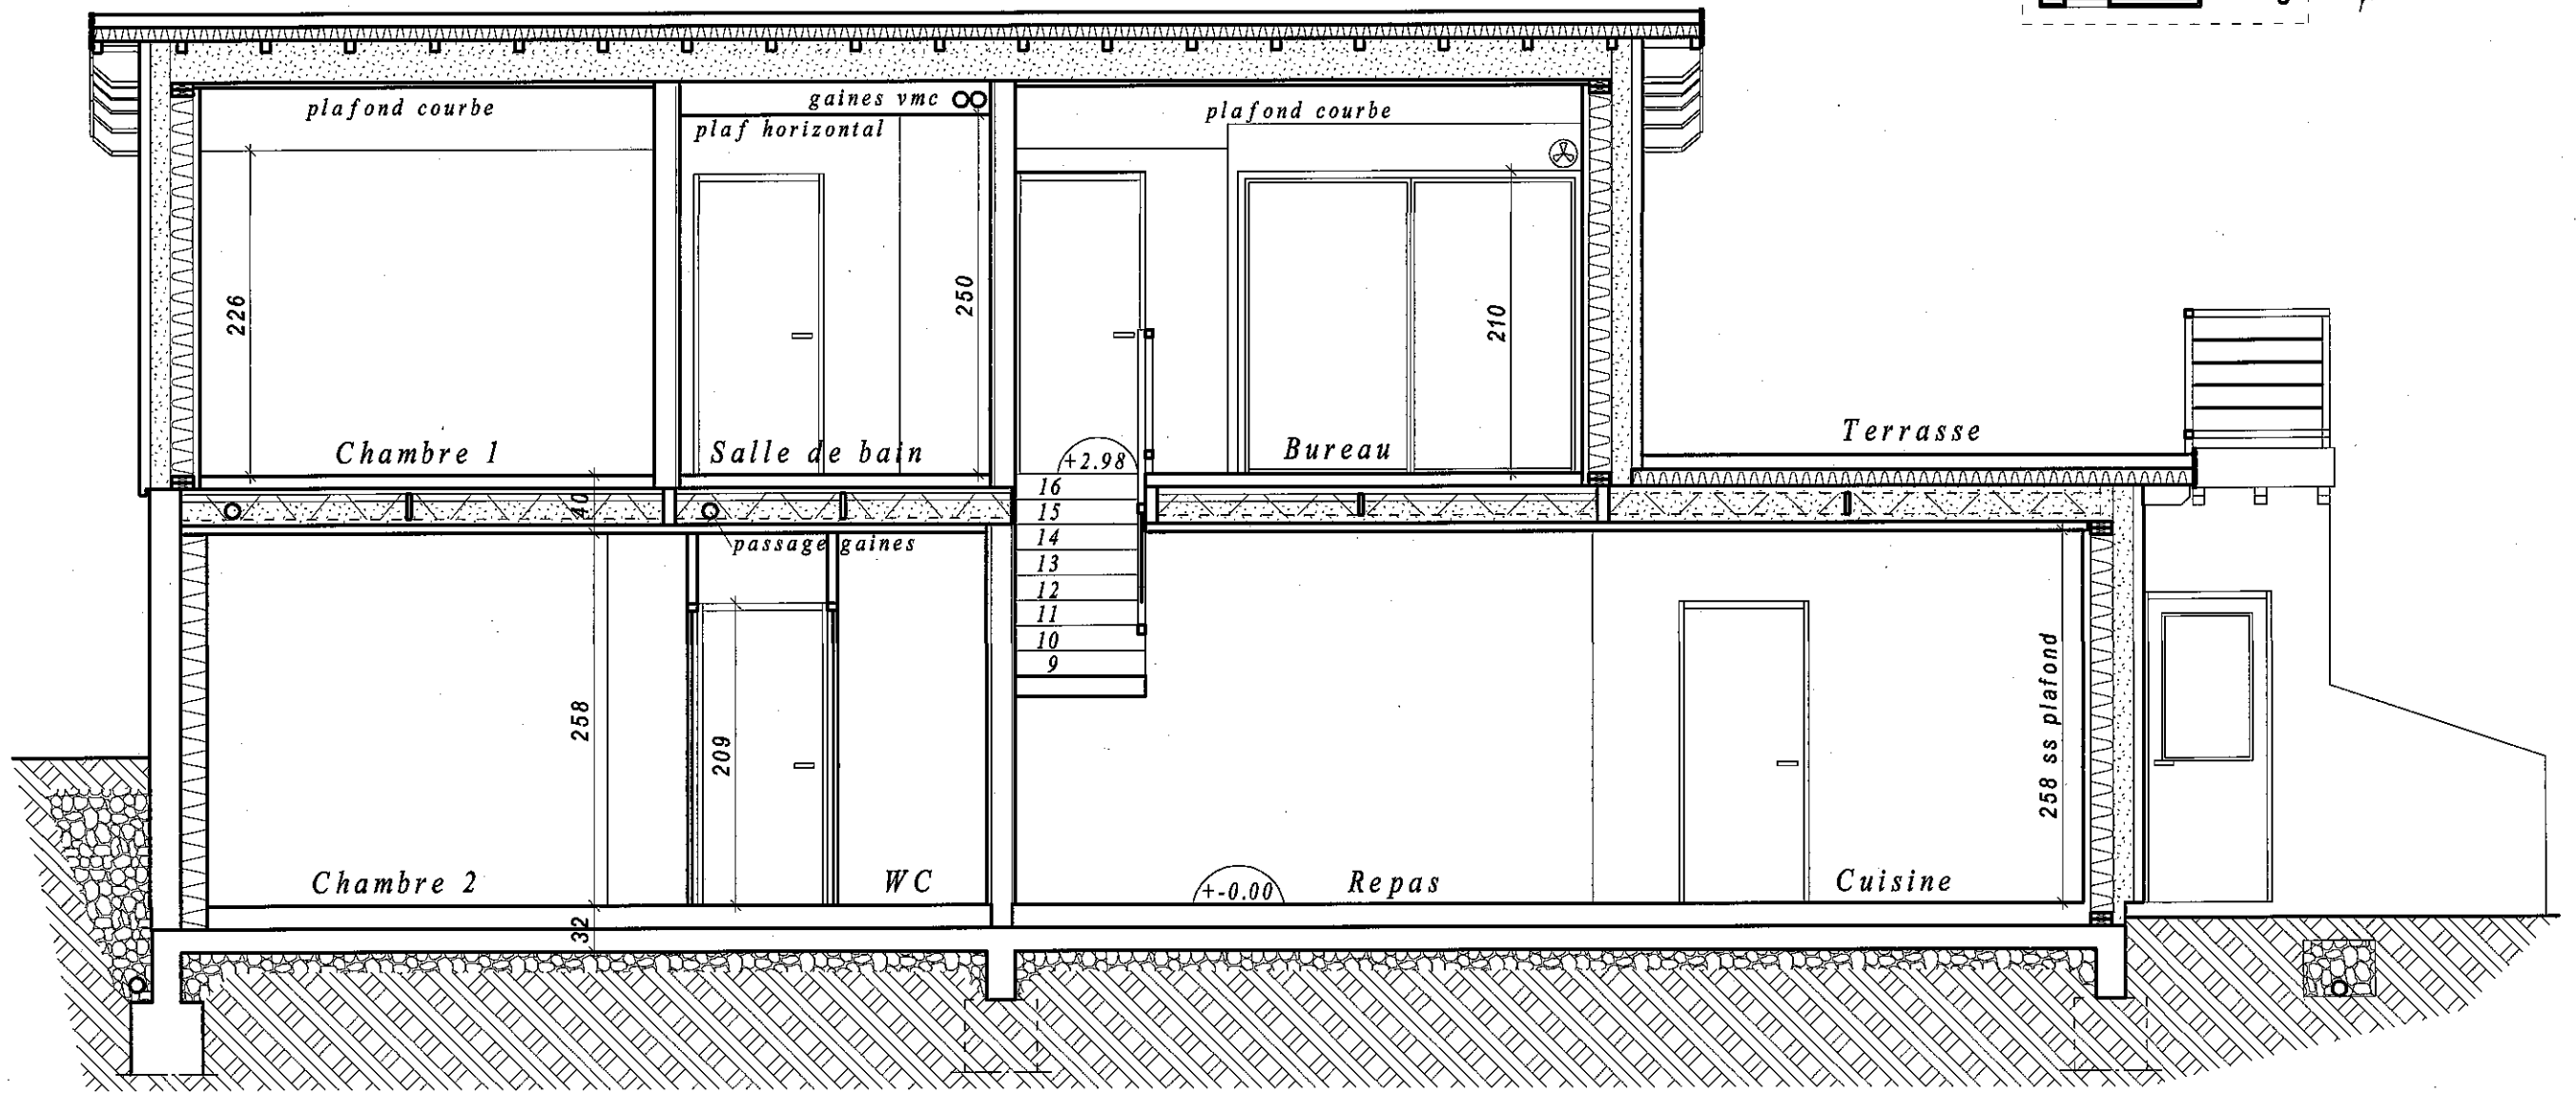

Coupe C-C

Maitre d'ouvrage: Mme Gall et M. Belin	Maitre d'oeuvre: ABITerre SARL d'architecture
Opération: Création d'une habitation	Jacky JEANNET architecte DPLG - 63410 LOUBEYRAT
Date: 27/01/2016	Tél: 04 73 97 91 07
Dossier: D.C.E. modif le 04/02 - 09/03 - 03/10	réf: 4.3cc
	Coupe C-C
	éch.: 1/50
	Page 4.3