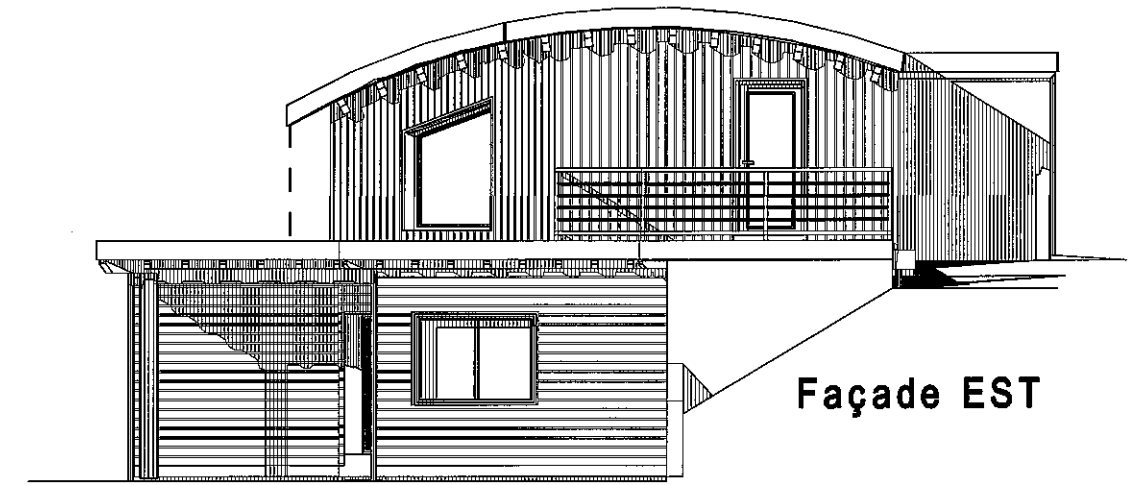

**Plan du Rez de Jardin**  
(murs enterrés en béton banché)

Maitre d'ouvrage: Mme Gall et M. Belin

Opération: Création d'une habitation

Date: 27/01/2016 Dossier: D.C.E. modif le 04/02 - 09/03 - 03/10 - 14/11

réf: 2.2rdj

Maitre d'oeuvre: ABITerre SARL d'architecture

Jacky JEANNET architecte DPLG - 63410 LOUBEYRAT

Tél: 04 73 97 91 07

Plan du Rez de Jardin

éch.: 1/50

Page 2.2

**Façade NORD**

**Façade OUEST**

**Façade EST**

**Façade SUD**

*Maitre d'ouvrage: Mme Gall et M. Belin*

*Opération: Création d'une habitation*

*Date: 27/01/2016 Dossier: D.C.E.*

*Maître d'oeuvre: ABITerre SARL d'architecture*