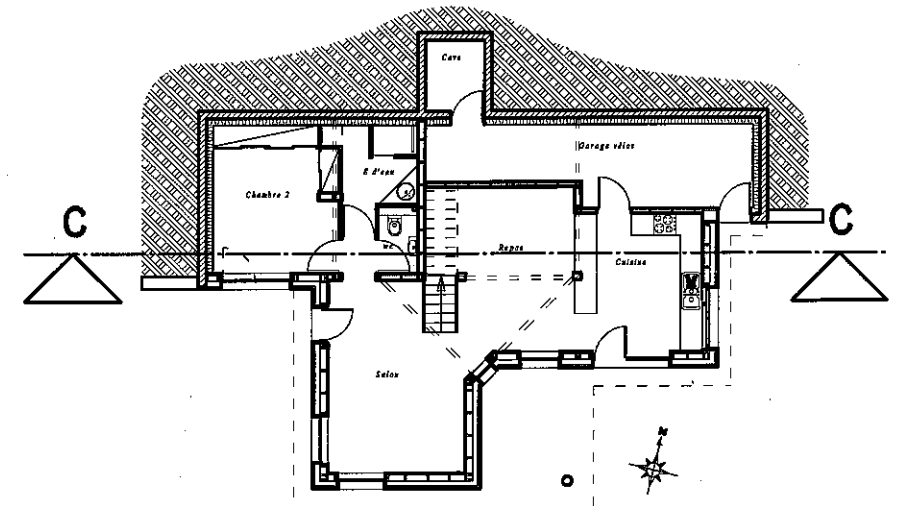

Coupe C-C

Maitre d'ouvrage: Mme Gall et M. Belin	Maitre d'oeuvre: ABITerre SARL d'architecture
Opération: Création d'une habitation	Jacky JEANNET architecte DPLG - 63410 LOUBEYRAT
Date: 27/01/2016	Tél: 04 73 97 91 07
Dossier: D.C.E. modif le 04/02 - 09/03 - 03/10	réf: 4.3cc
	Coupe C-C
	éch.: 1/50
	Page 4.3