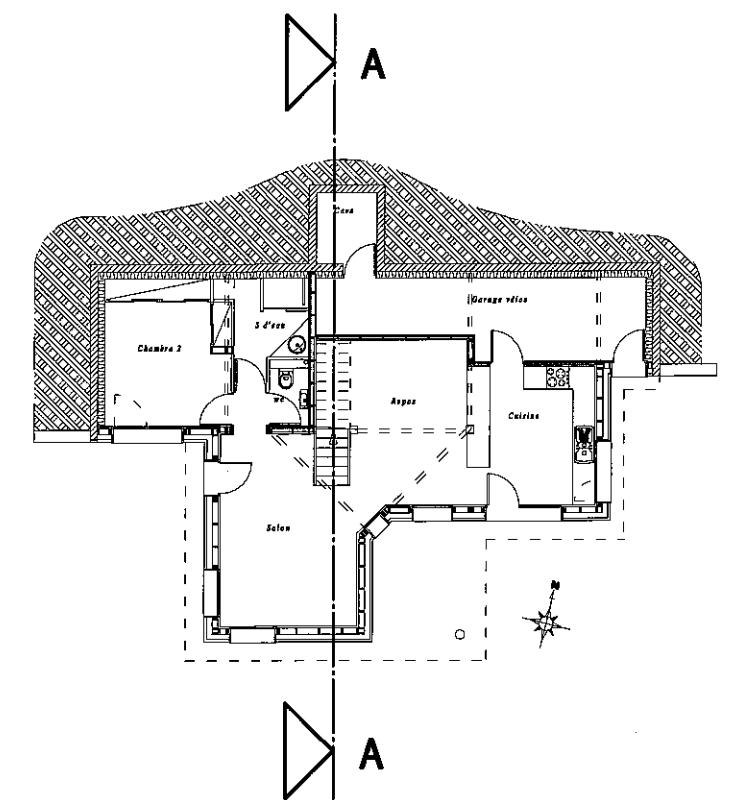

*Jacky JEANNET architecte DPLG - 63410 LOUBEYRAT*

*Tél: 04 73 97 91 07*

*réf: 3.1 faces*

*Façades*

*éch.: 1/100*

*Page 3.1*

Détail toit courbe

Coupe A-A