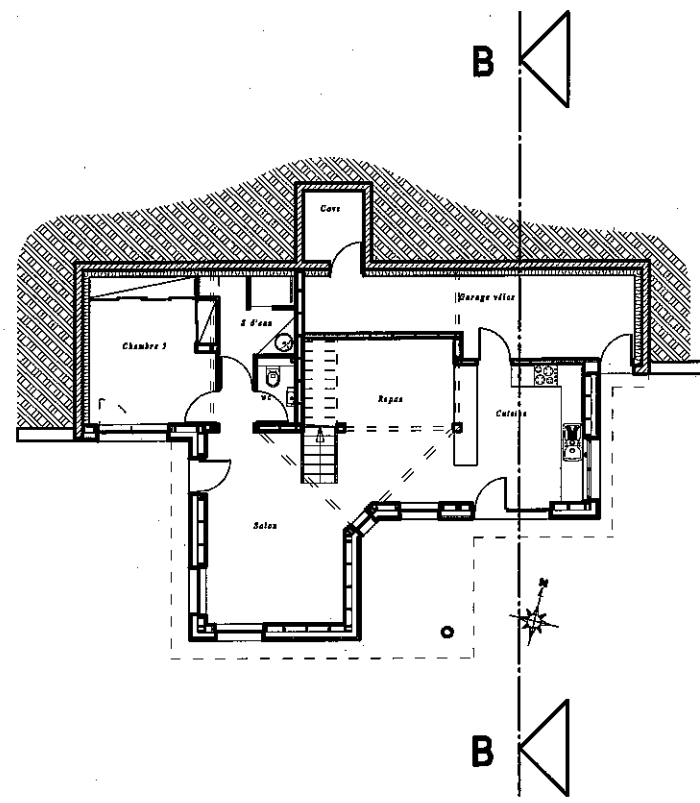

Coupe B-B

Maitre d'ouvrage: Mme Gall et M. Belin	Maitre d'oeuvre: ABITerre SARL d'architecture
Opération: Création d'une habitation	Jacky JEANNET architecte DPLG - 63410 LOUBEYRAT
Date: 27/01/2016 Dossier: D.C.E. modif 09/03 - 03/10	Tél.: 04 73 97 91 07
réf: 4.2bb	Coupe B-B
	éch.: 1/50
	Page 4.2