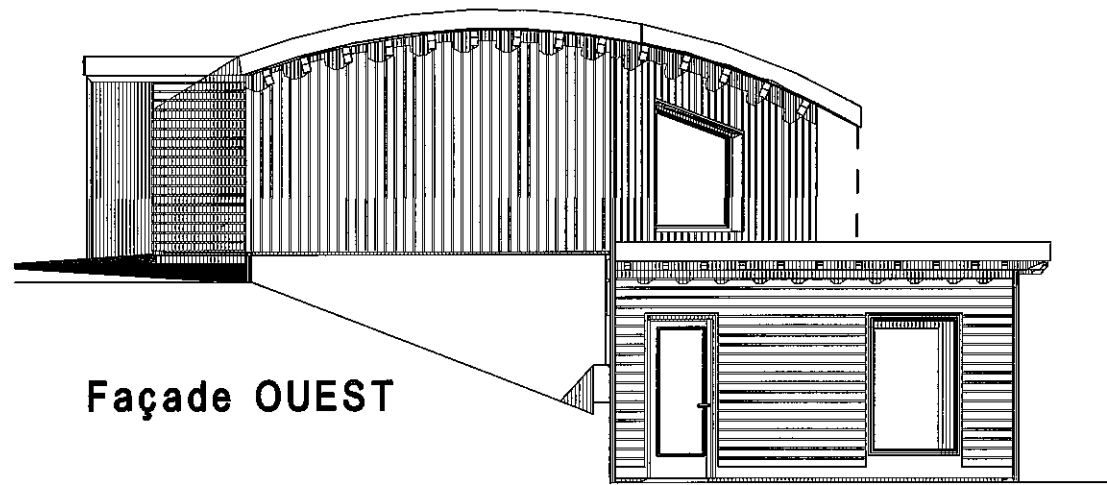

réf: 2.2rdj

Maitre d'oeuvre: ABITerre SARL d'architecture

Jacky JEANNET architecte DPLG - 63410 LOUBEYRAT

Tél: 04 73 97 91 07

Plan du Rez de Jardin

éch.: 1/50

Page 2.2

**Façade NORD**

**Façade OUEST**

**Façade EST**

**Façade SUD**

*Maitre d'ouvrage: Mme Gall et M. Belin*

*Opération: Création d'une habitation*

*Date: 27/01/2016 Dossier: D.C.E.*

*Maître d'oeuvre: ABITerre SARL d'architecture*