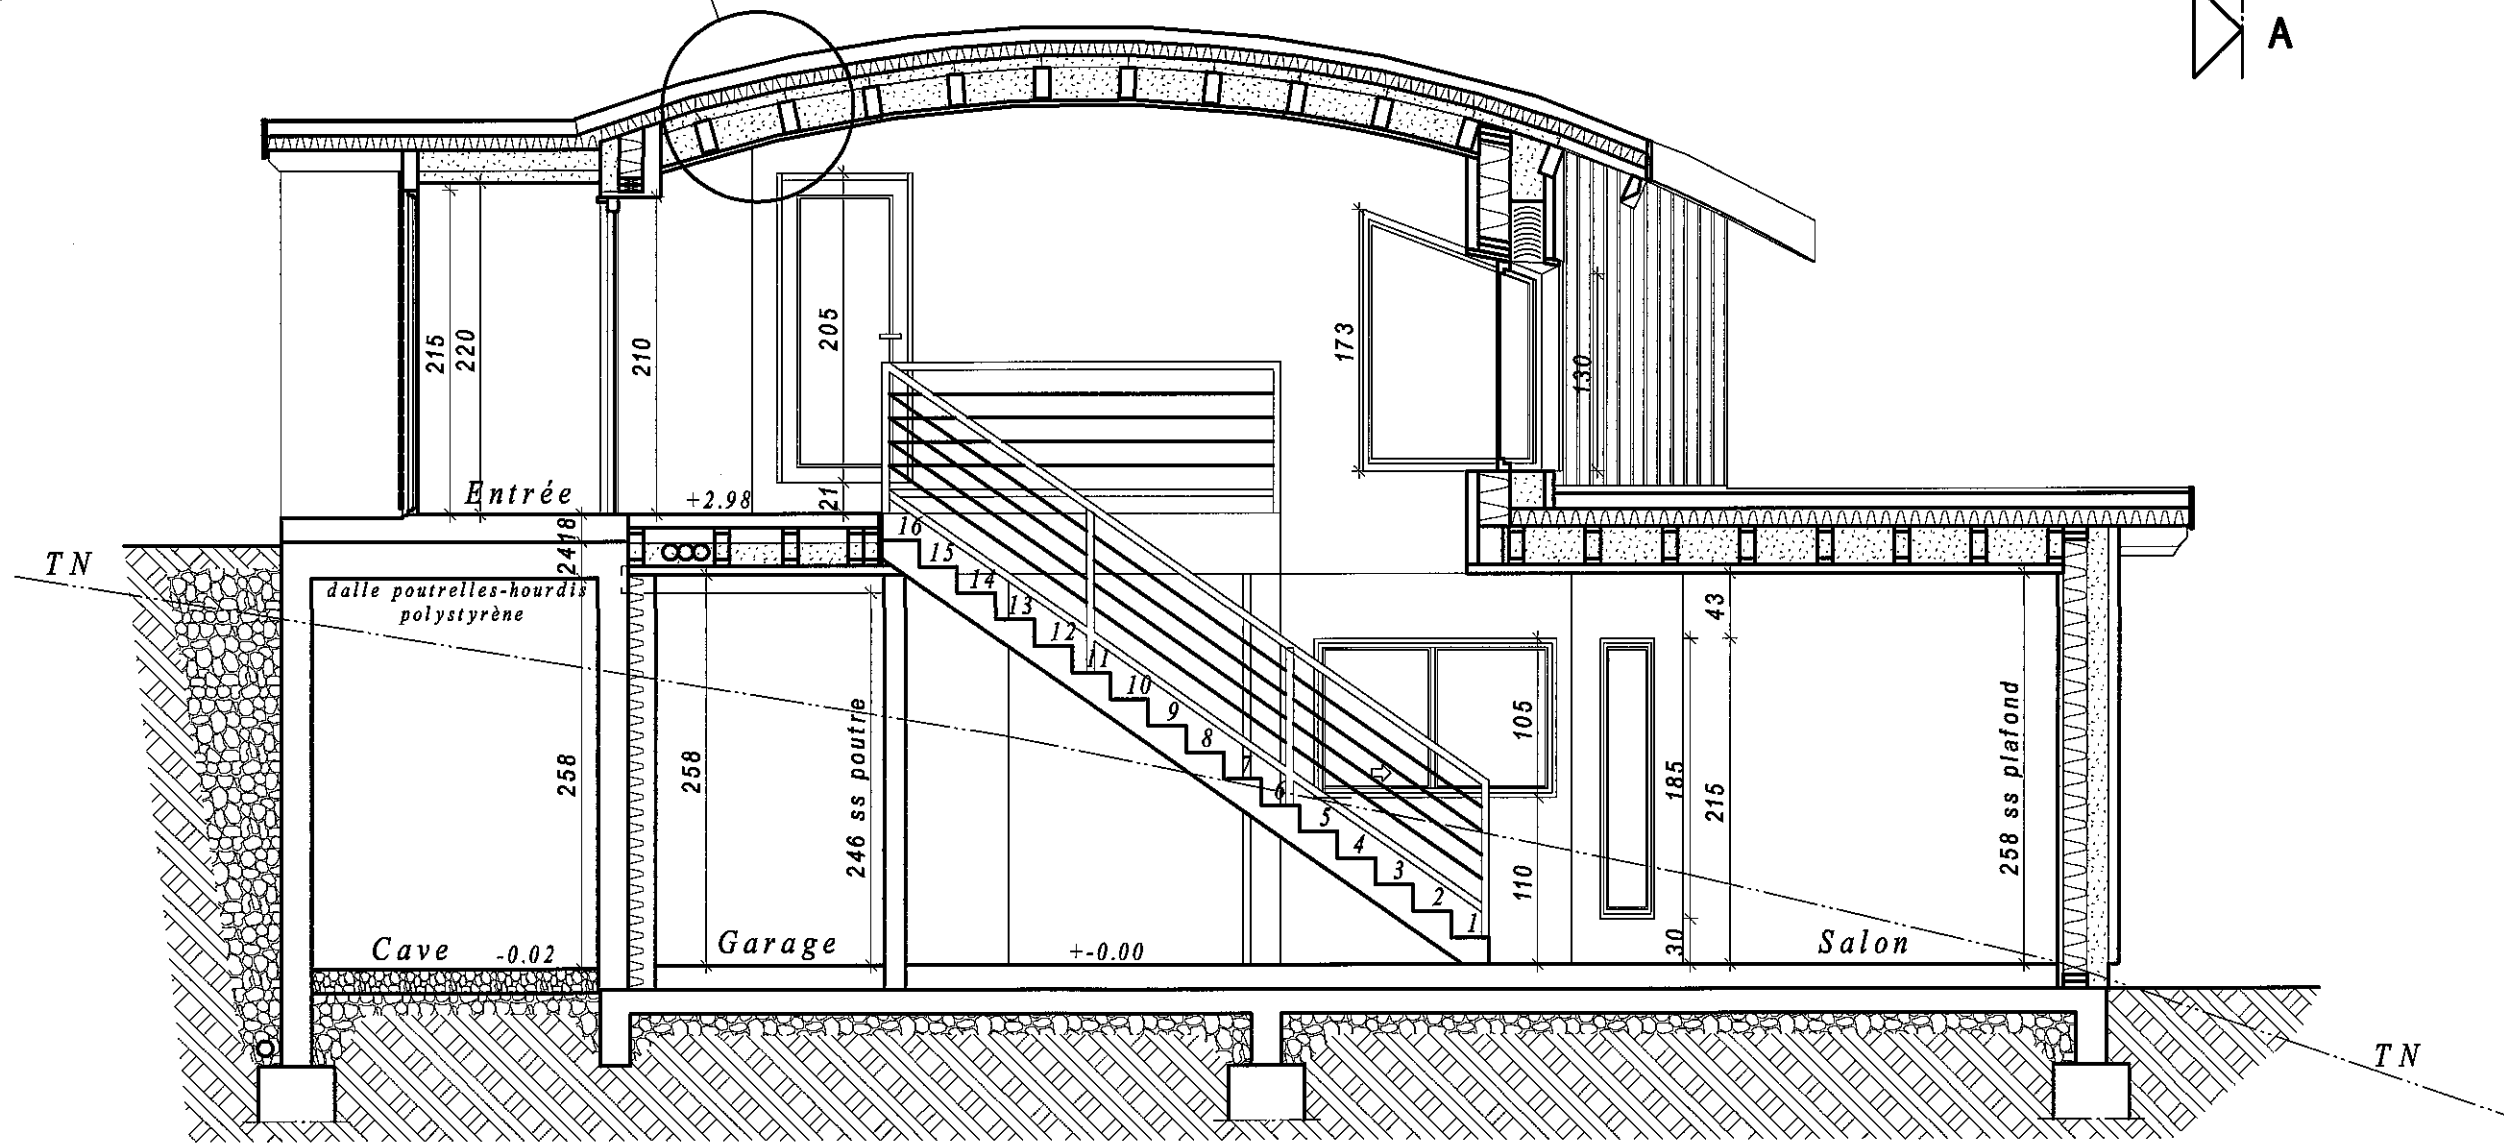

**Façade OUEST**

**Façade EST**

**Façade SUD**

*Maitre d'ouvrage: Mme Gall et M. Belin*

*Opération: Création d'une habitation*

*Date: 27/01/2016 Dossier: D.C.E.*

*Maître d'oeuvre: ABITerre SARL d'architecture*

*Jacky JEANNET architecte DPLG - 63410 LOUBEYRAT*

*Tél: 04 73 97 91 07*

*réf: 3.1 faces*

*Façades*

*éch.: 1/100*

*Page 3.1*

Détail toit courbe

Coupe A-A