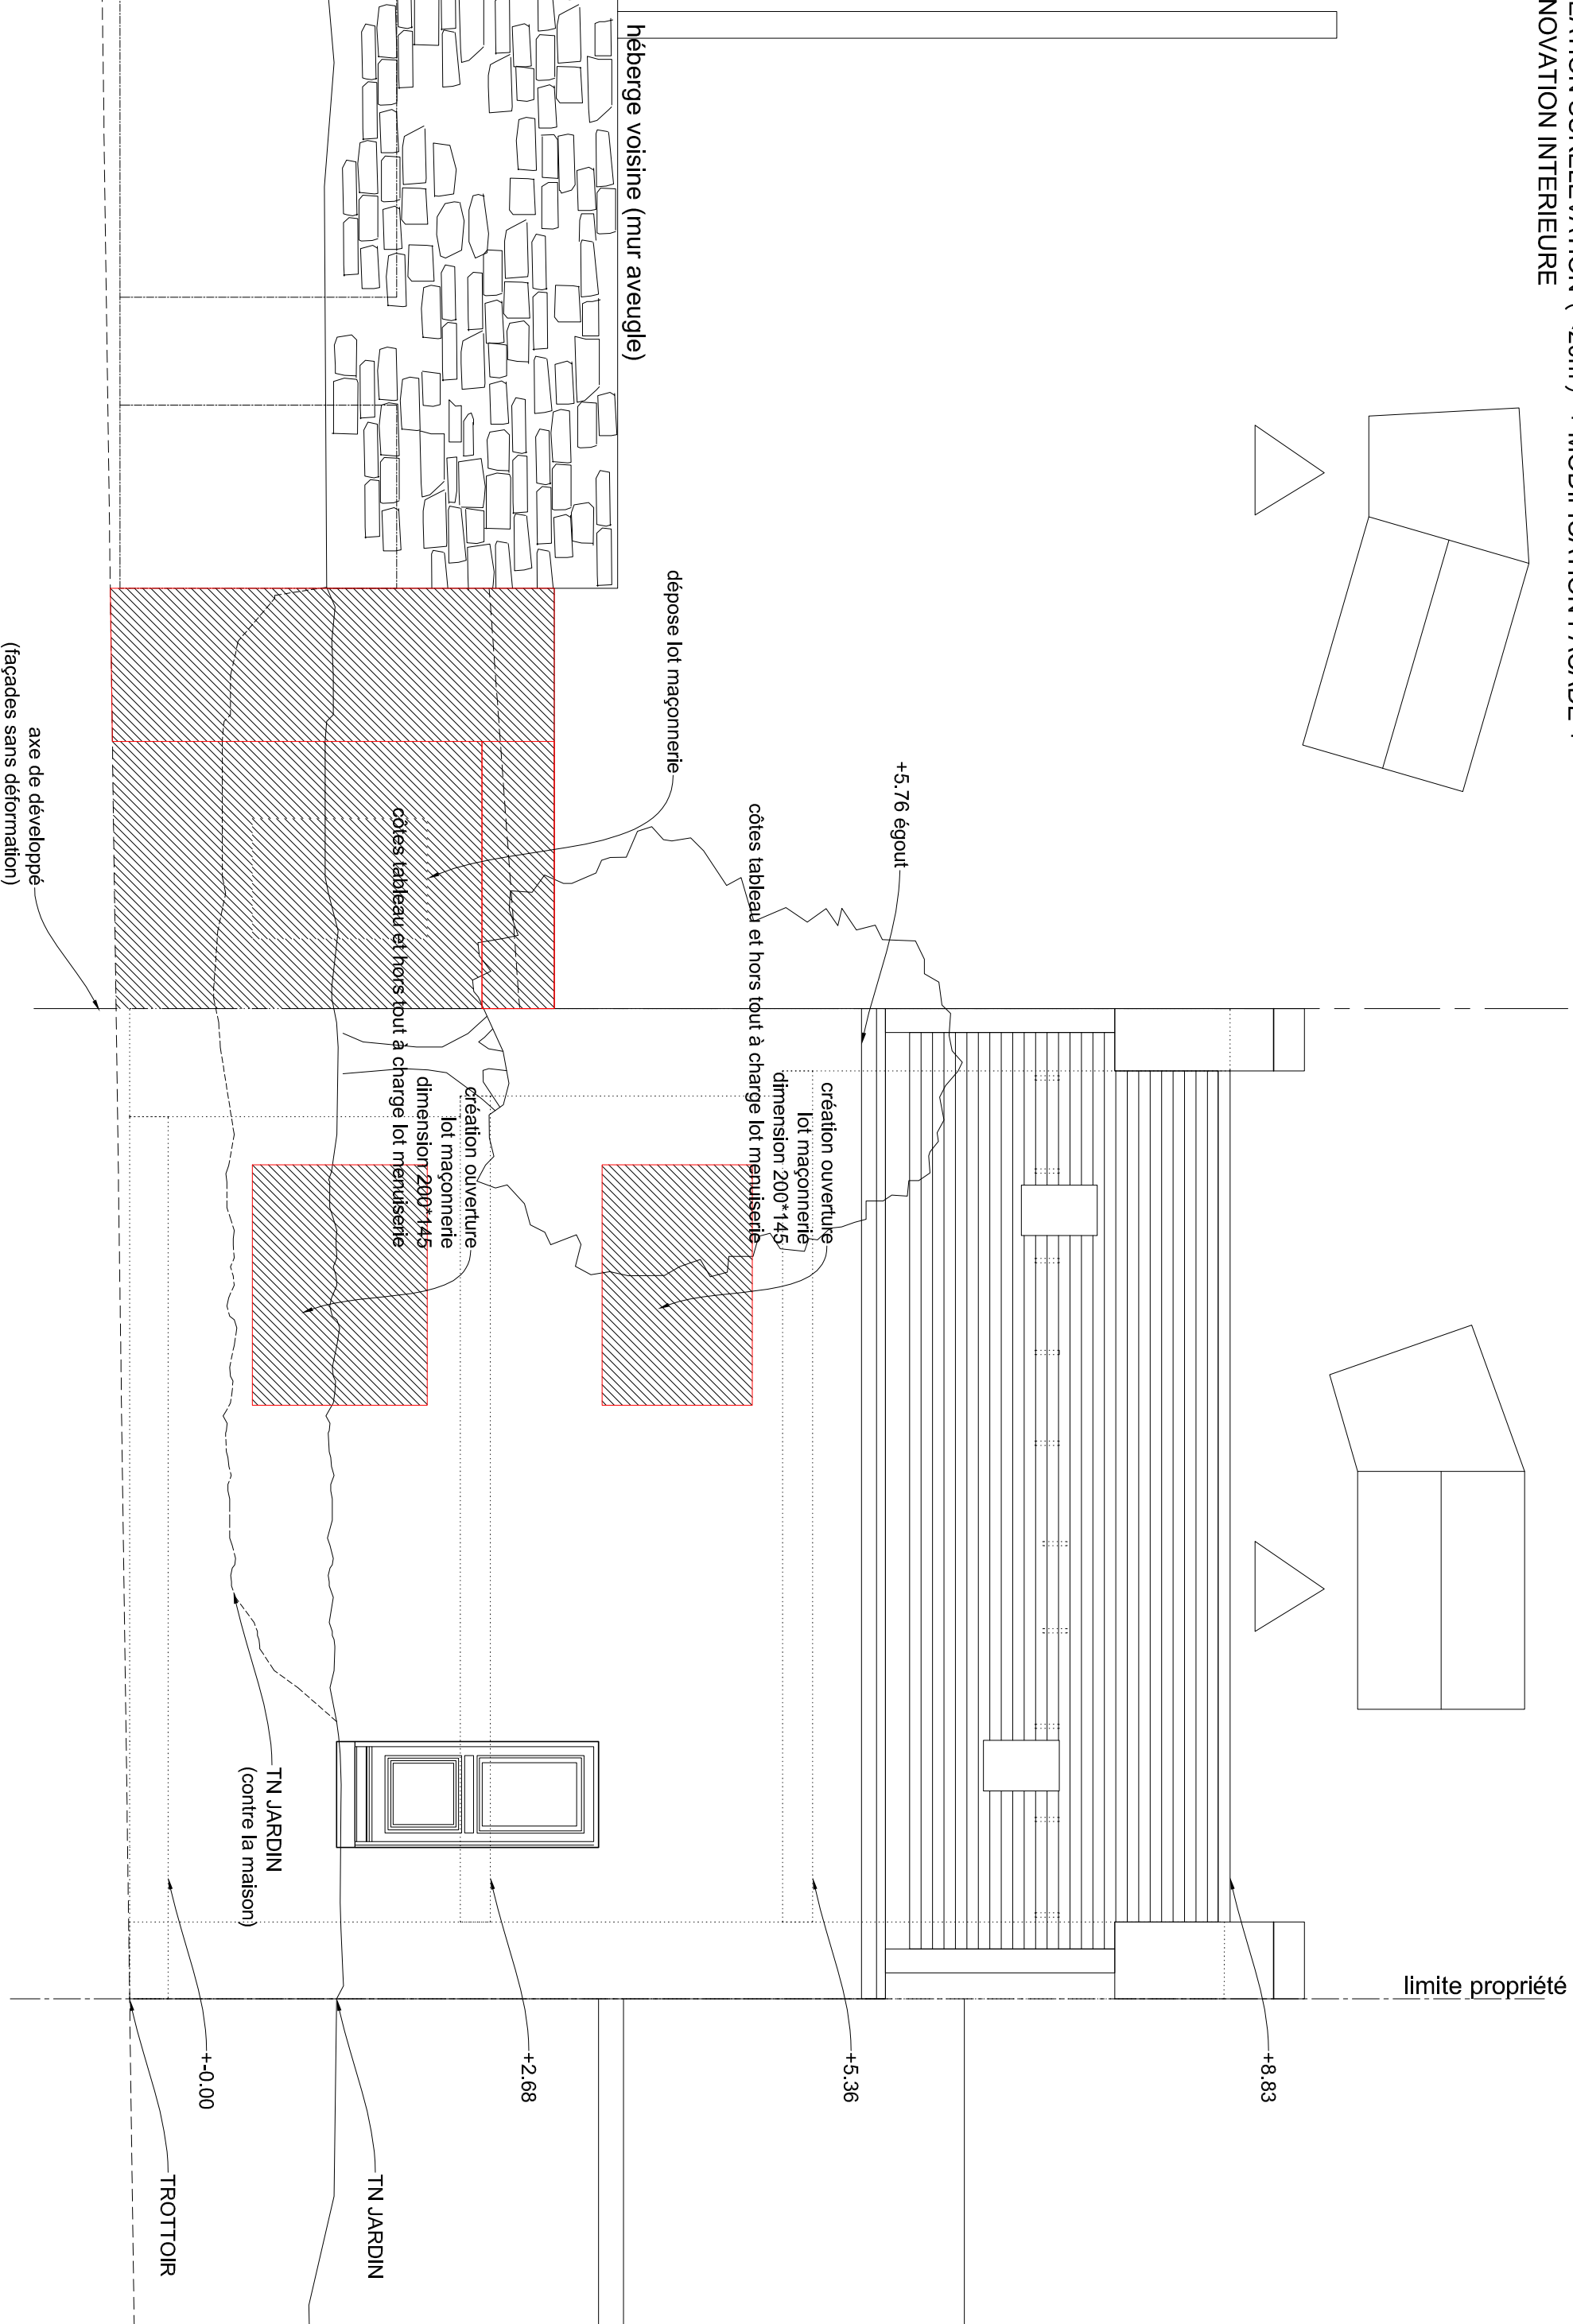

DET
 CREATION SURELEVATION (<20m²) + MODIFICATION FACADE +
 RENOVATION INTERIEURE

Création d'une surélévation+ Renovation maison + création percements
 85 rue Marechal Foch
 29100 Douarnenez

Façade Sud EXISTANT DEMOLITION 1/50 ème

Maitre d'oeuvre:
 Mathieu Lucas - Architecte DPLG -
 4 rue du Centre -
 29100 Douarnenez - tél: 06 09 60 38 56

Maitre d'ouvrage:
 Rozenn Duley et Gregory Dubu
 85 rue Marechal Foch
 29100 Douarnenez

01/10/2018
 DET