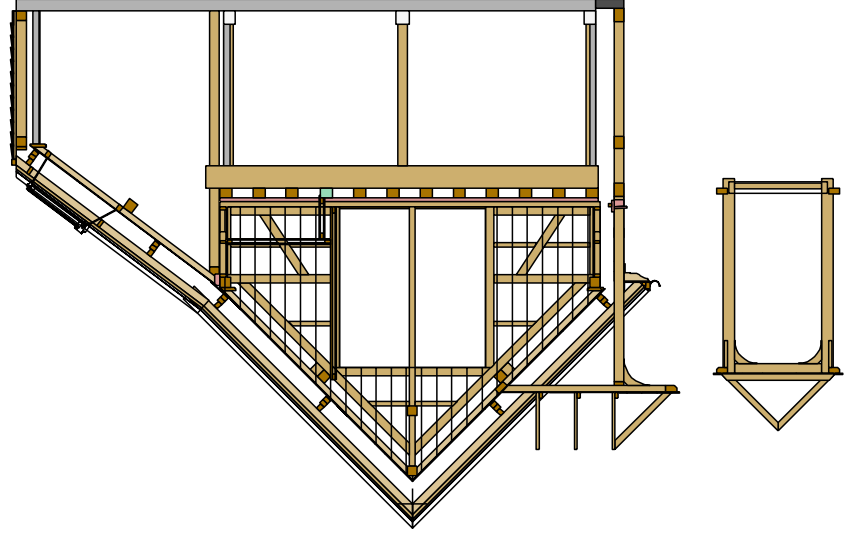

ATELIERS VALENTIN
3 Impasse Cortin
10410 RUVIGNY
TEL: 03.25.80.61.79

1/100

06.03.2014