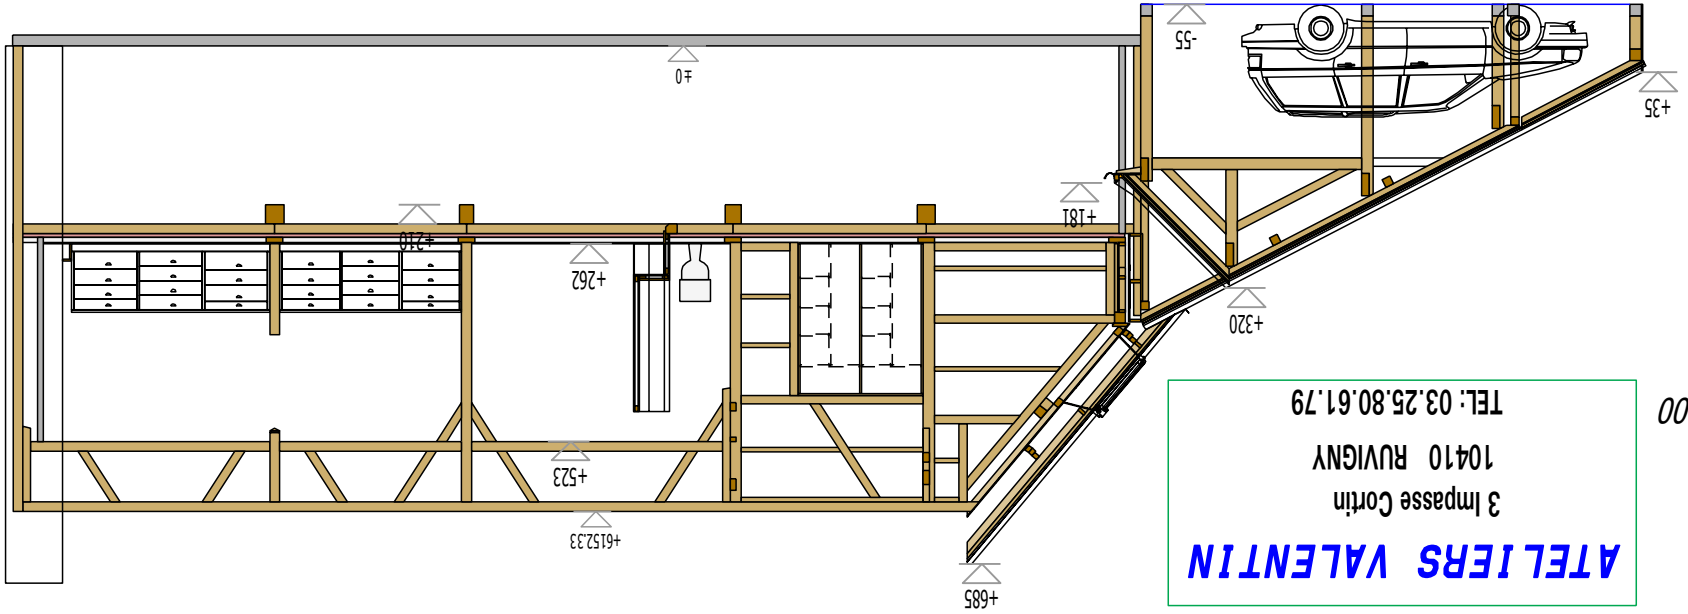

ATELIERS VALENTIN
3 Impasse Cortin
10410 RUVIGNY
TEL: 03.25.80.61.79

1/100

06.03.2014