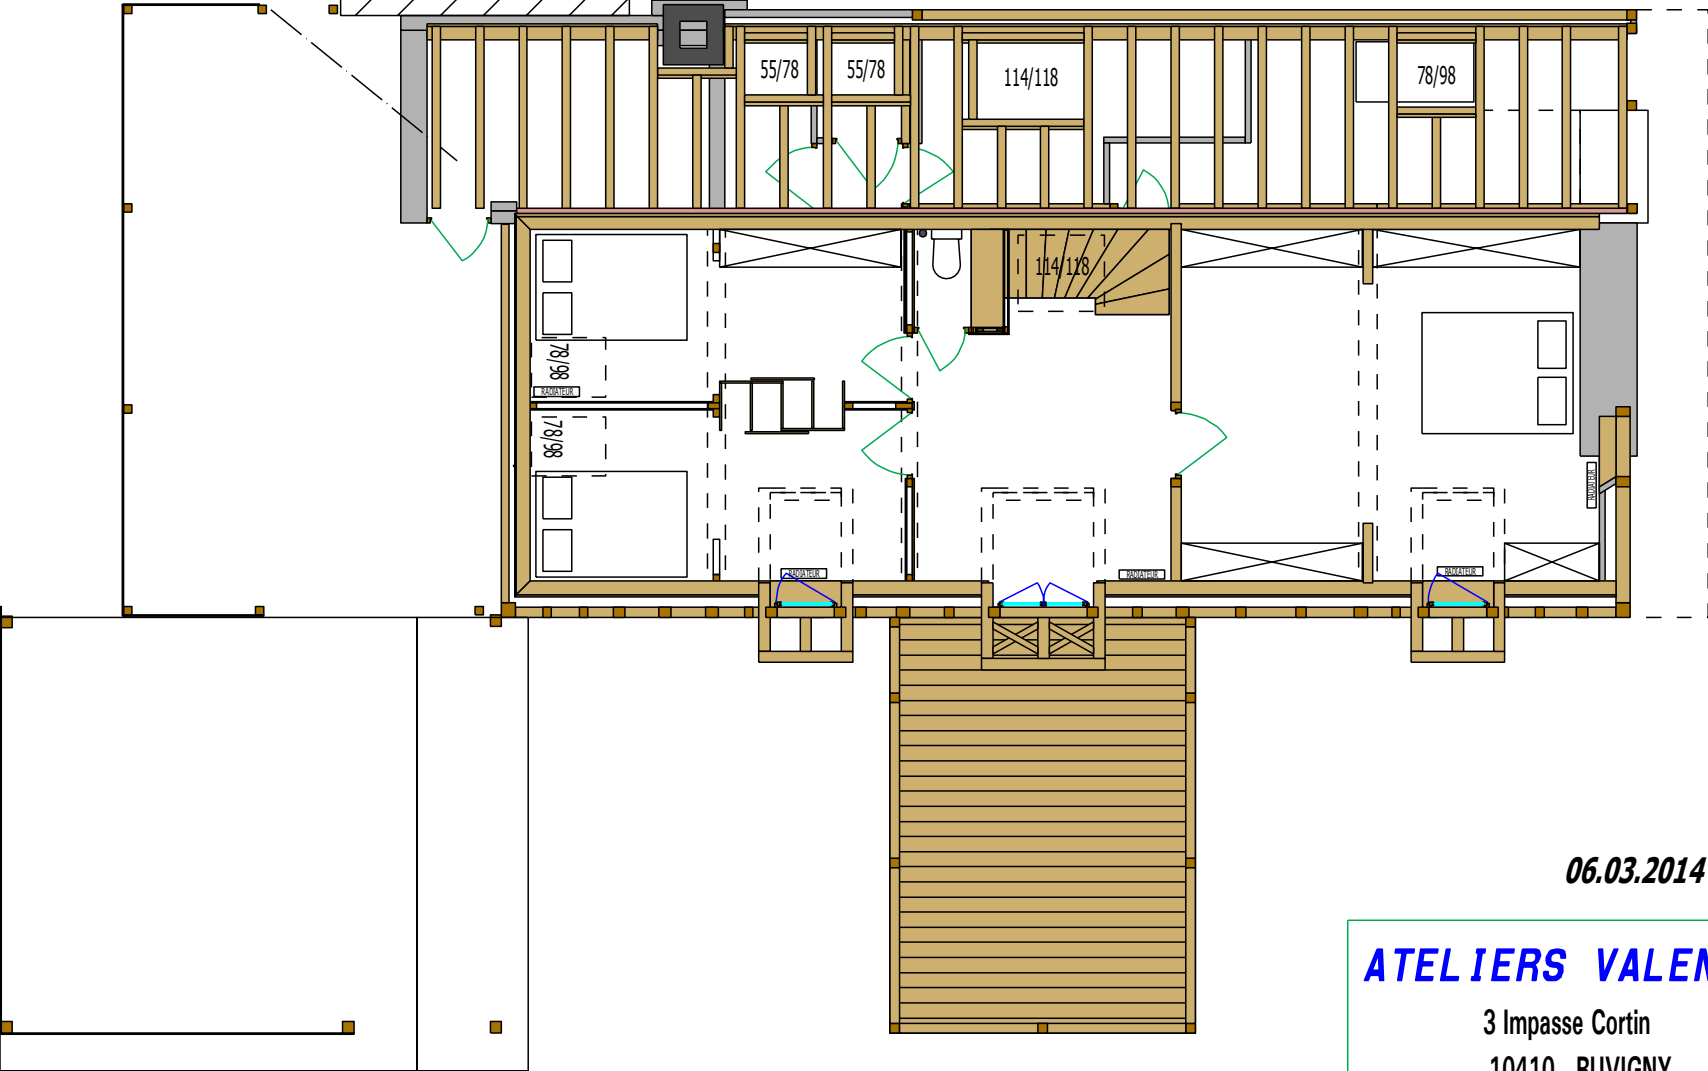

ETAGE

06.03.2014

ATELIERS VALENTIN
3 Impasse Cortin
10410 RUVIGNY
TEL: 03.25.80.61.79

REZ DE CHAUSSEE

06.03.2014

ATELIERS VALENTIN

3 Impasse Cortin

10410 RUVIGNY