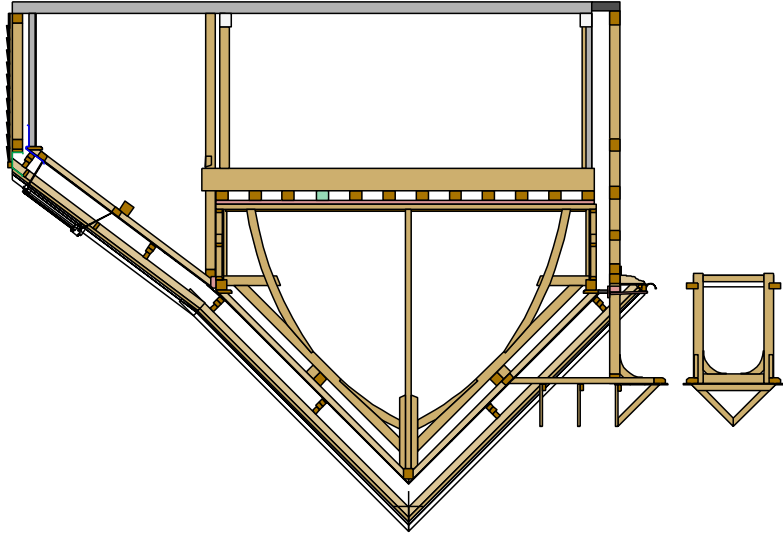

ATELIERS VALENTIN
3 Impasse Cortin
10410 RUVIGNY
TEL: 03.25.80.61.79

1/100

06.03.2014