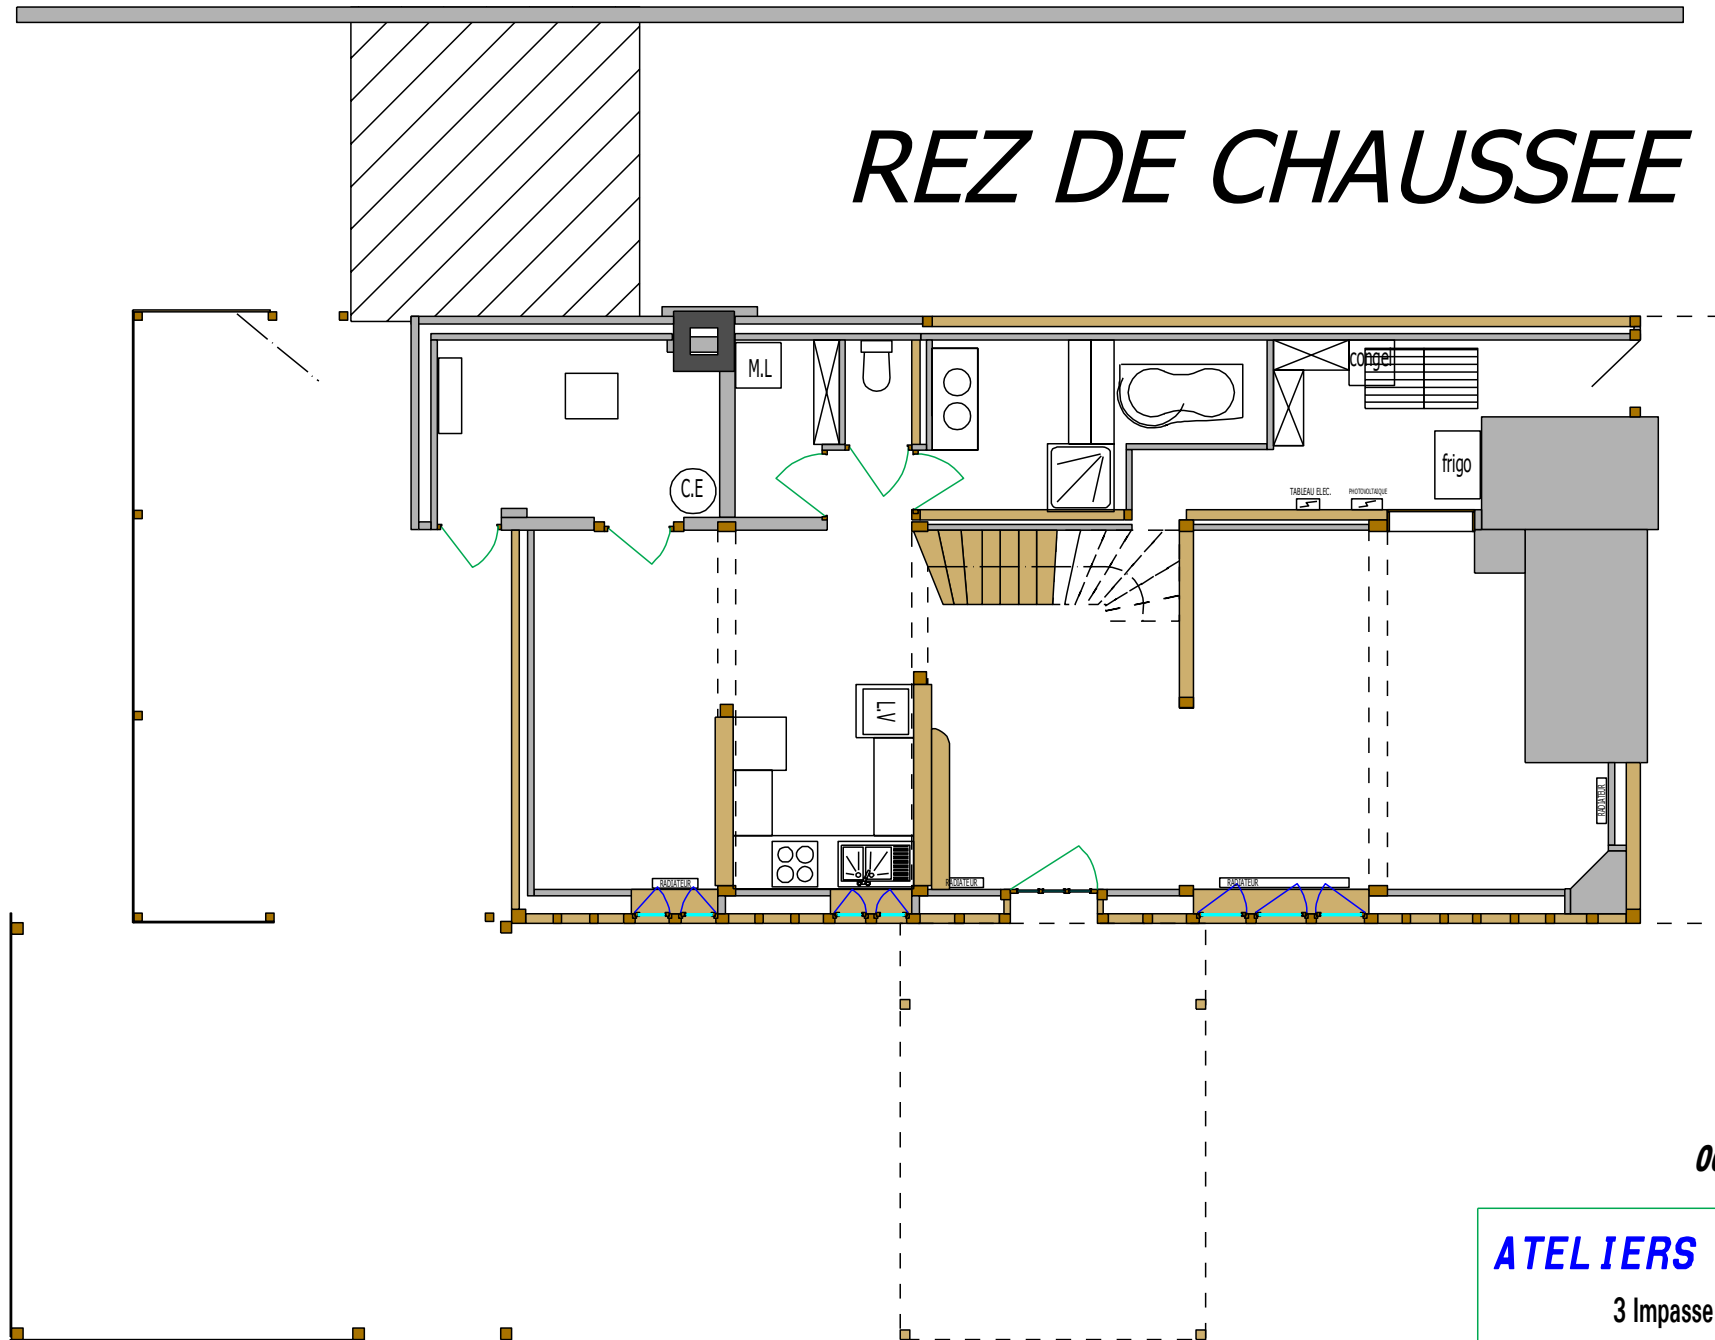

ETAGE

06.03.2014

ATELIERS VALENTIN
3 Impasse Cortin
10410 RUVIGNY
TEL: 03.25.80.61.79

REZ DE CHAUSSEE

06.03.2014

ATELIERS VALENTIN

3 Impasse Cortin

10410 RUVIGNY