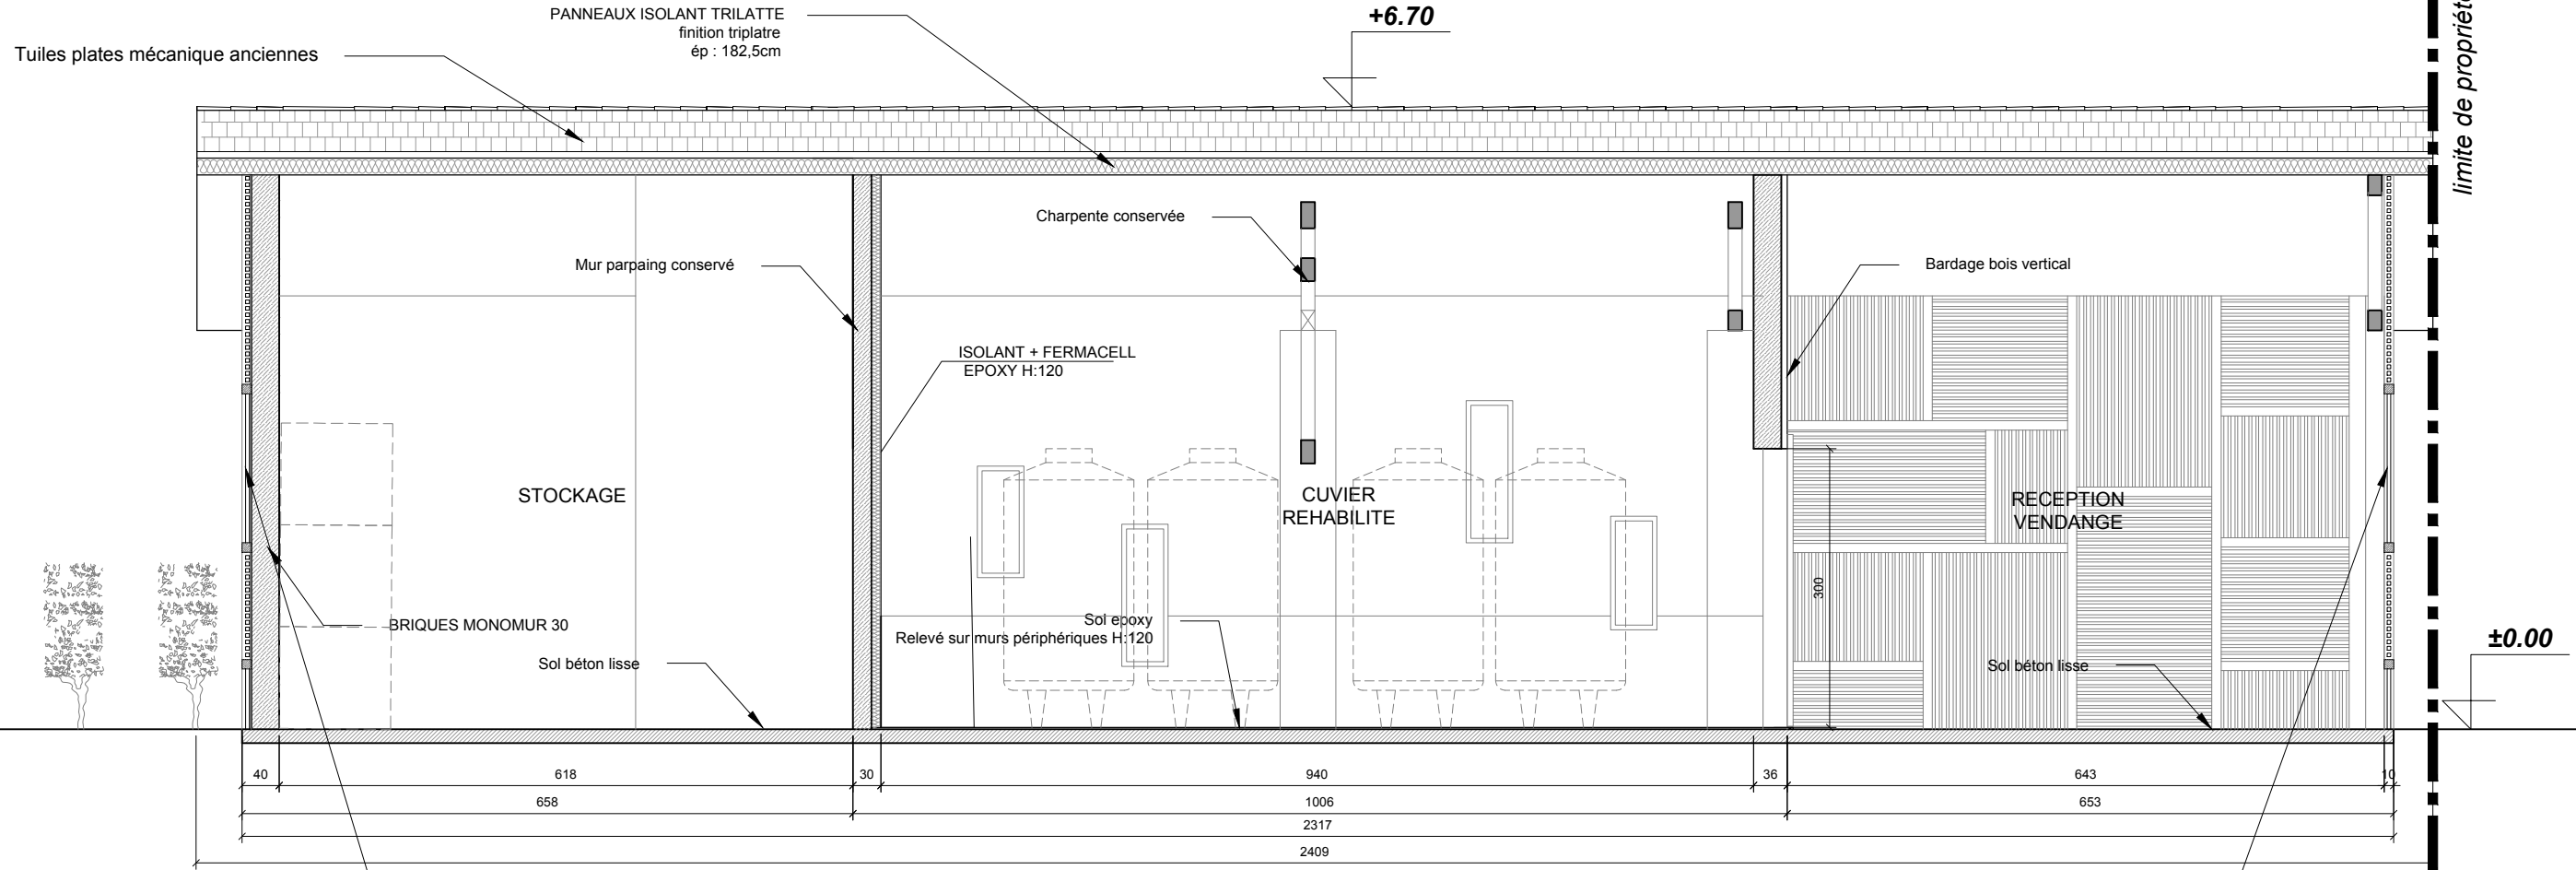

limite de propriété

limite de propriété

COUPE CC'

BARDAGE BOIS HORIZONTAL / VERTICAL
 avec traitement de préservation (teinte bronze)
 TRAME MADRIER 10x10cm
 REMPLISSAGE TASSEaux BOIS
 Dimension : 4x4cm, espacement 3cm
 (validation sur présentation d'échantillons, voir possibilité de travailler
 avec des matériaux manufacturés du commerce)

bardage tasseaux bois avec teinte
 de préservation ajourés