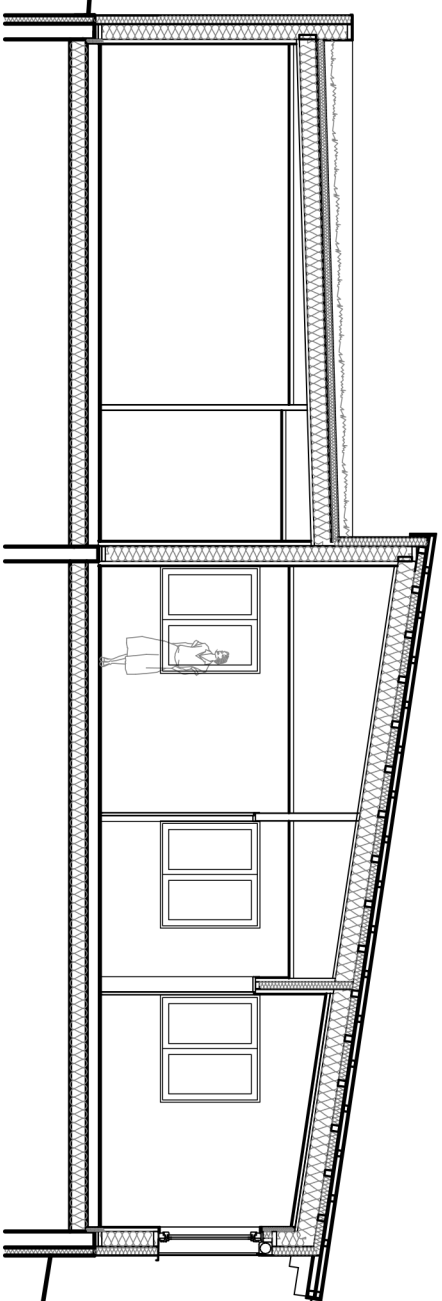

COUPE B

COUPE A

COUPE G

LIMITE DE PROPRIETE

LIMITE DE PROPRIETE

Information

Maitre d'oeuvre  
**ATELIER MPA**  
7 bis rue Marechal Foch - 54130 Saint-Max  
tél : 06 12 35 15 46 - Email : contact@atelier-mpa.com