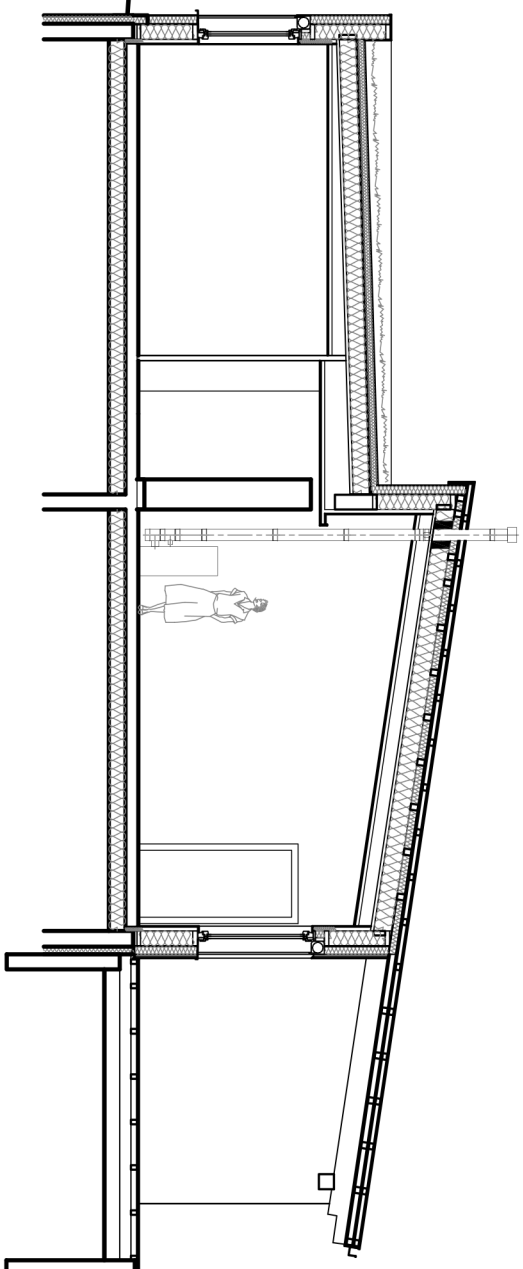

COUPE B

COUPE A

COUPE G

LIMITE DE PROPRIETE

LIMITE DE PROPRIETE

Information

Maitre d'oeuvre  
**ATELIER MPA**  
7 bis rue Marechal Foch - 54130 Saint-Max  
tél : 06 12 35 15 46 - Email : contact@atelier-mpa.com