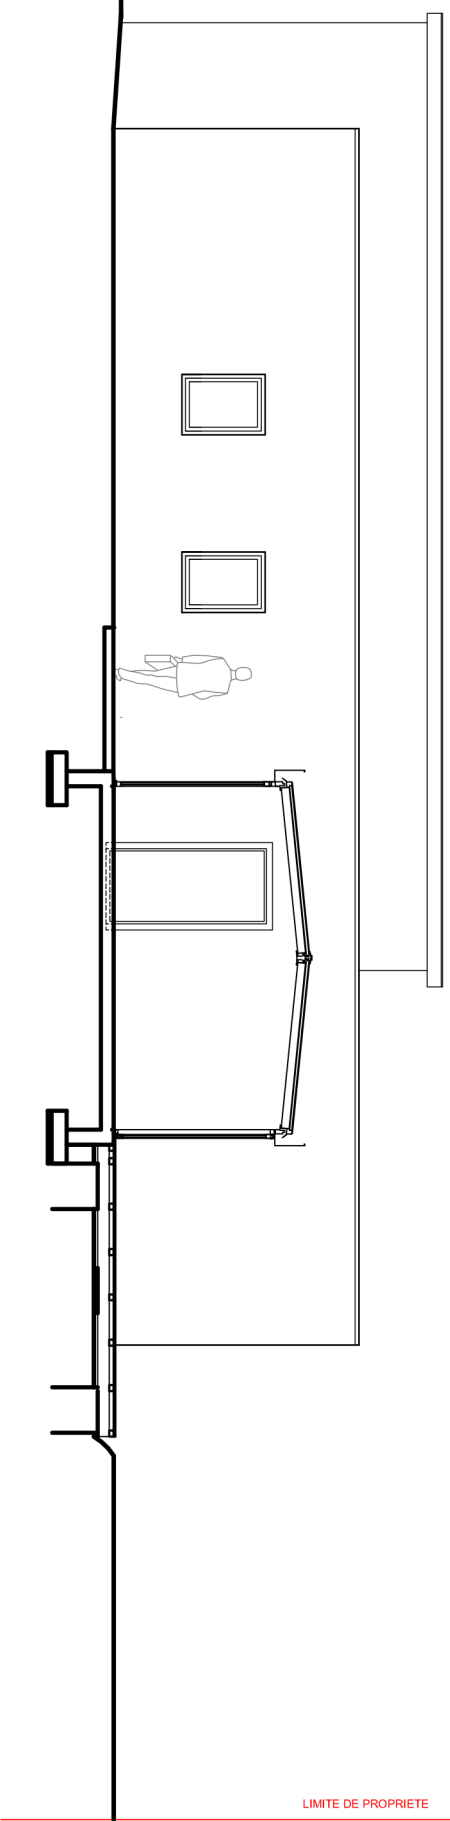

COUPE B

COUPE A

COUPE G

LIMITE DE PROPRIETE

LIMITE DE PROPRIETE

Information

Maitre d'oeuvre  
**ATELIER MPA**  
7 bis rue Marechal Foch - 54130 Saint-Max  
tél : 06 12 35 15 46 - Email : contact@atelier-mpa.com