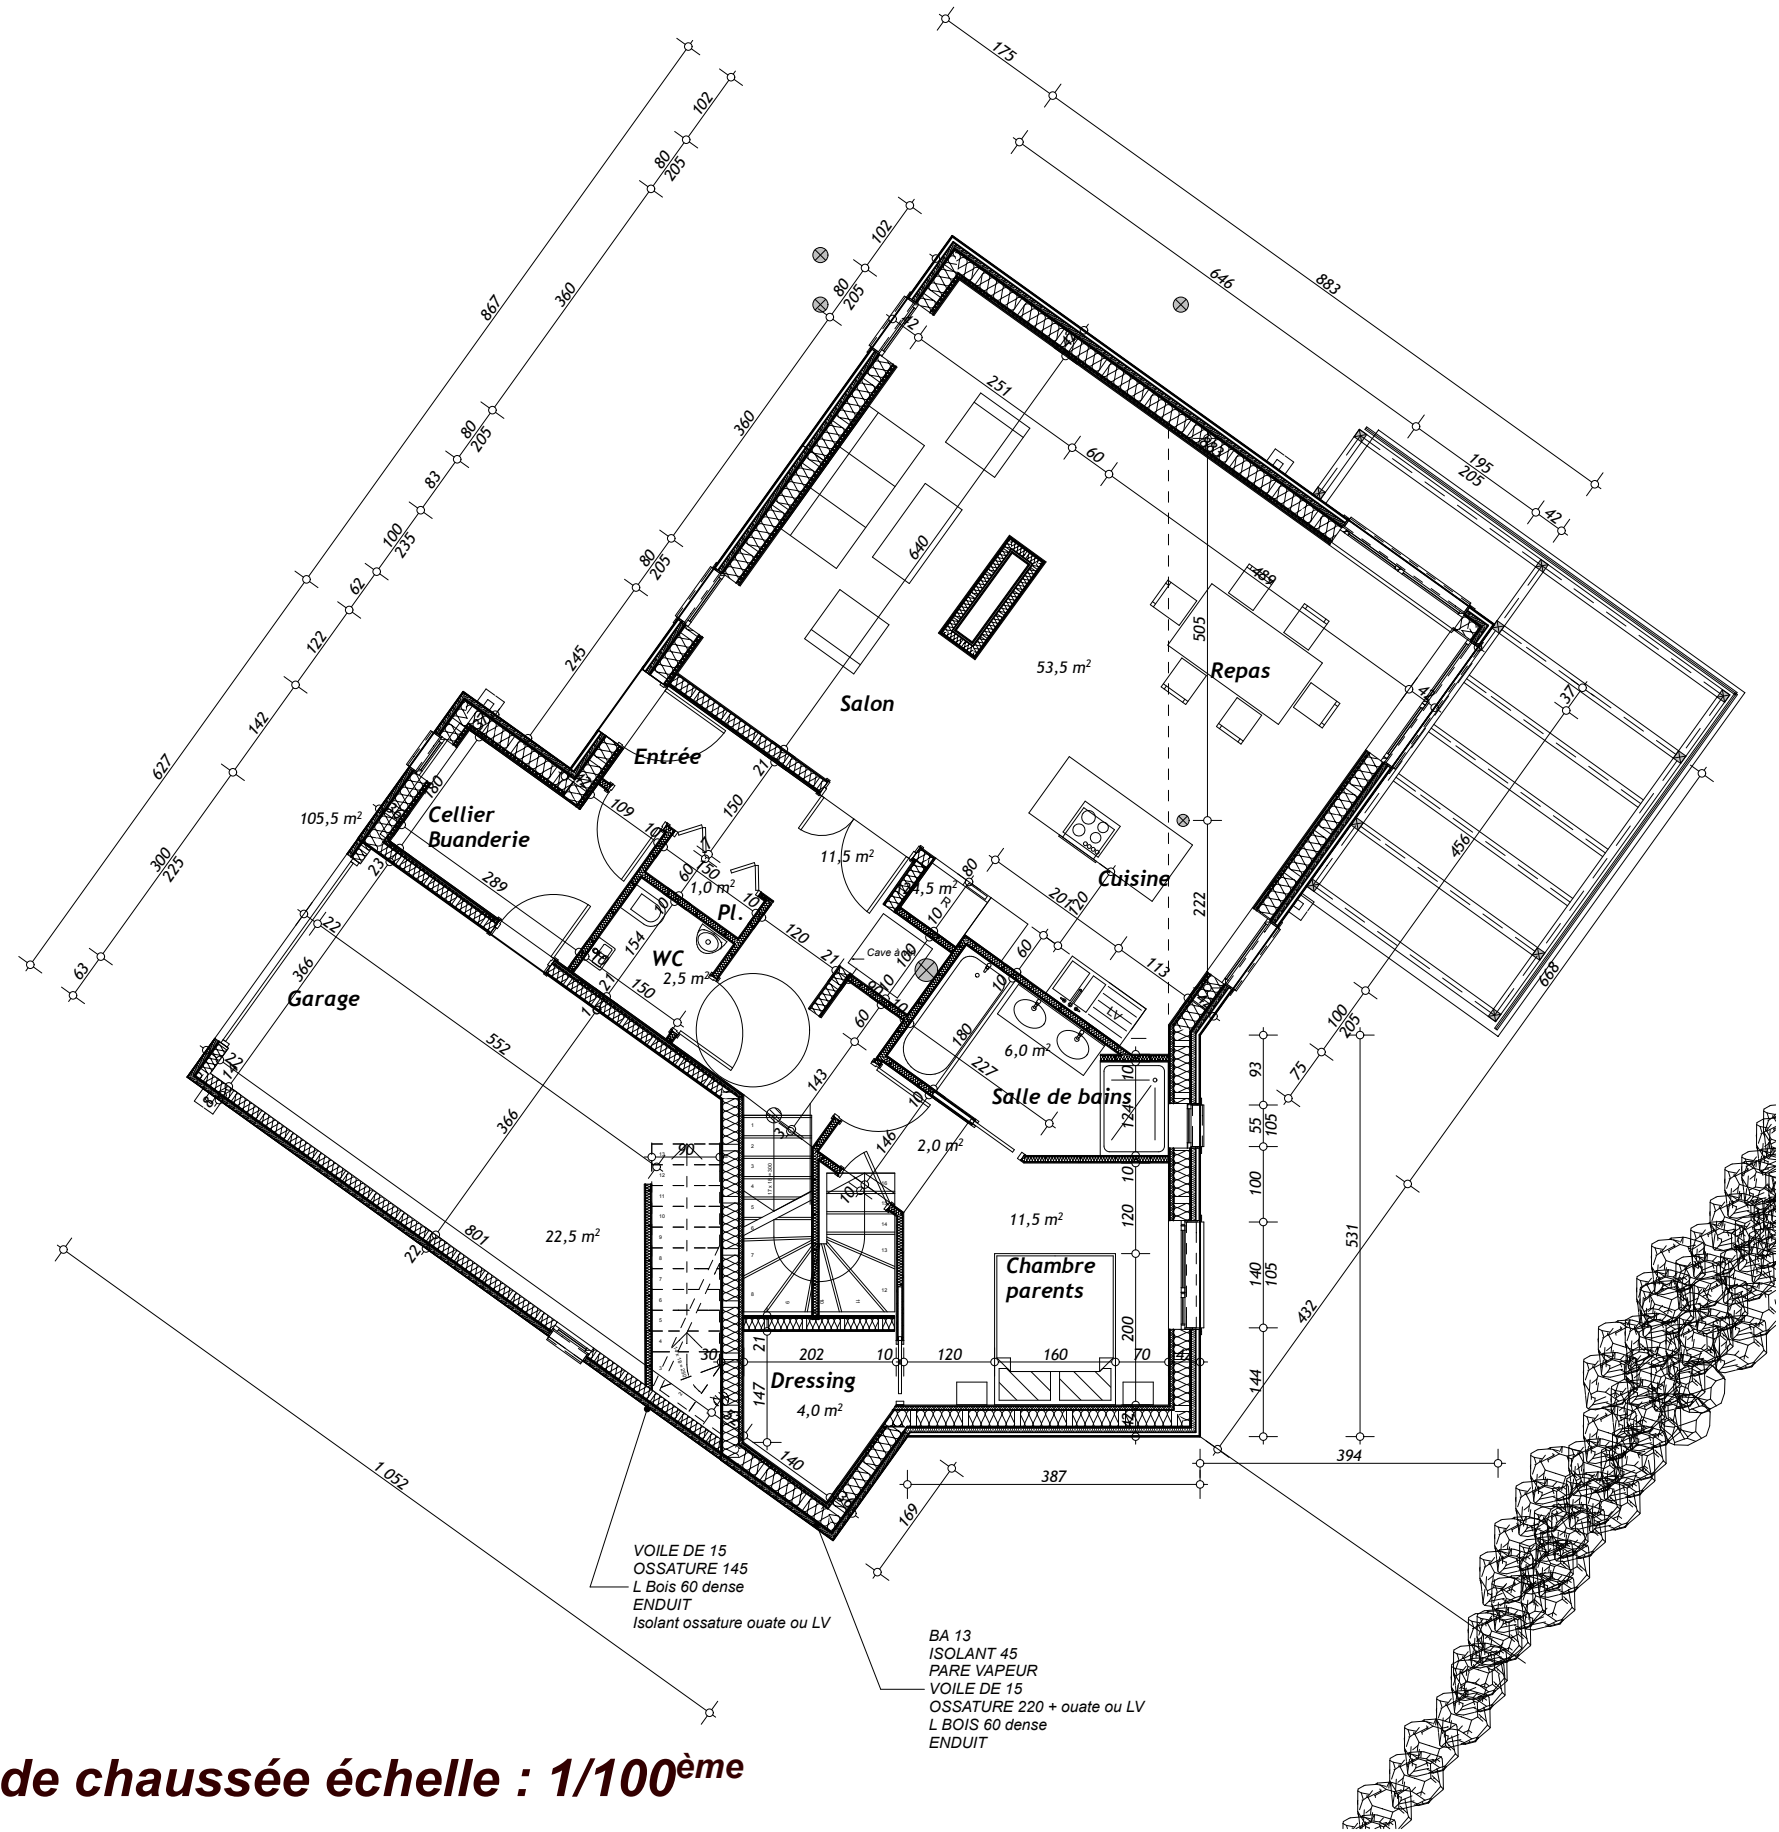

Plan Etage échelle : 1/100^{ème}

Plan Rez de chaussée échelle : 1/100^{ème}

Monsieur et Madame Sonet
 Construction d'une maison d'habitation
 1, rue Côte du Paradis 88 130 Brantigny
 Section AA Parcelle n° 157 – 164 – 167 d'une surface de 879 m²