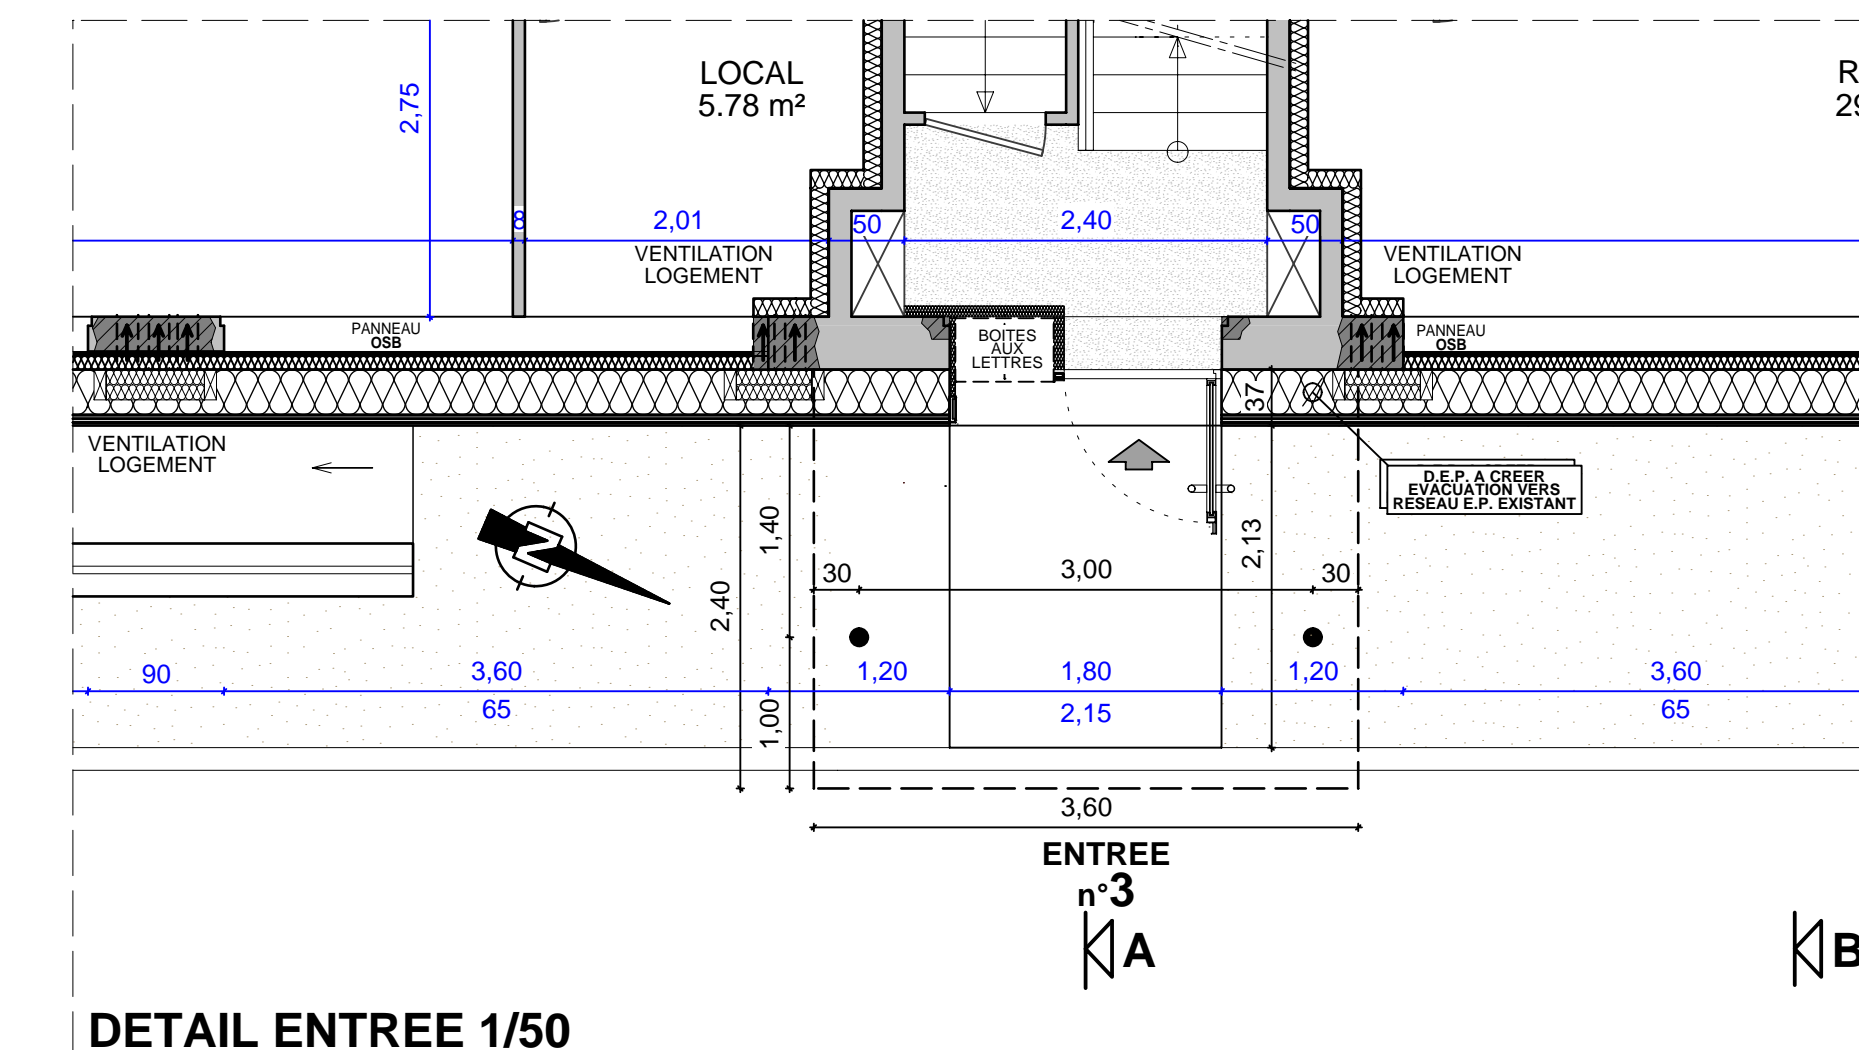

DETAIL ENTREE 1/50