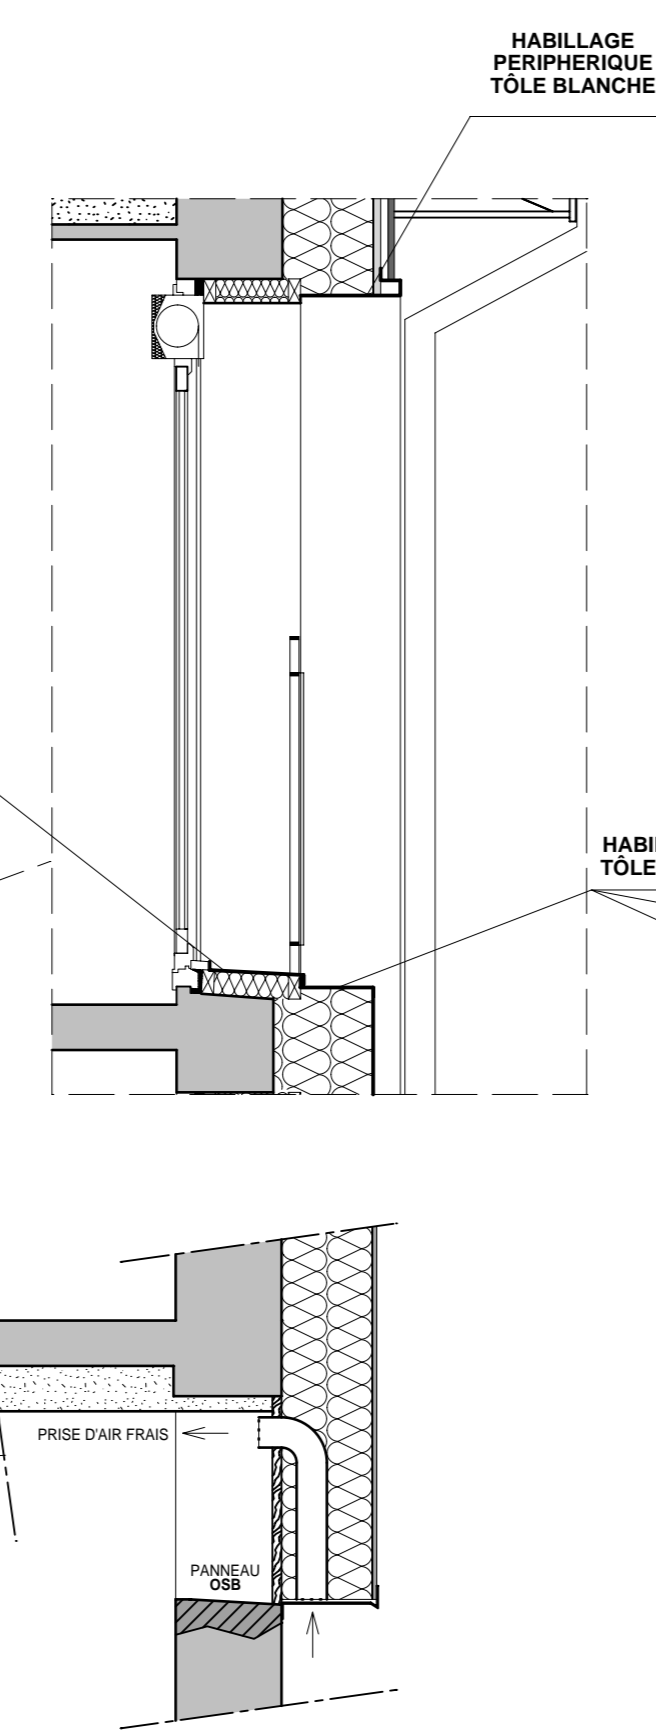

ERIC SCHMITT
ANTOINE PAGNOUX
GAEL BOURDET
ARCHITECTES

PRO
09 / 2016

DOCUMENTS :
BATIMENT I - ETAT PROJETE

MODIFICATIONS :

PLAN 06

BATIMENT I - ETAT PROJETE

ETAGE COURANT 1/100

PLAN R-1 1/100

VUE SUR ENTREE

DETAIL ENTREE 1/50

COUPE AA DE PRINCIPE 1/100

COUPE BB DE PRINCIPE 1/100

NORD-OUEST

SUD-EST

FACADES 1/100

SUD-OUEST