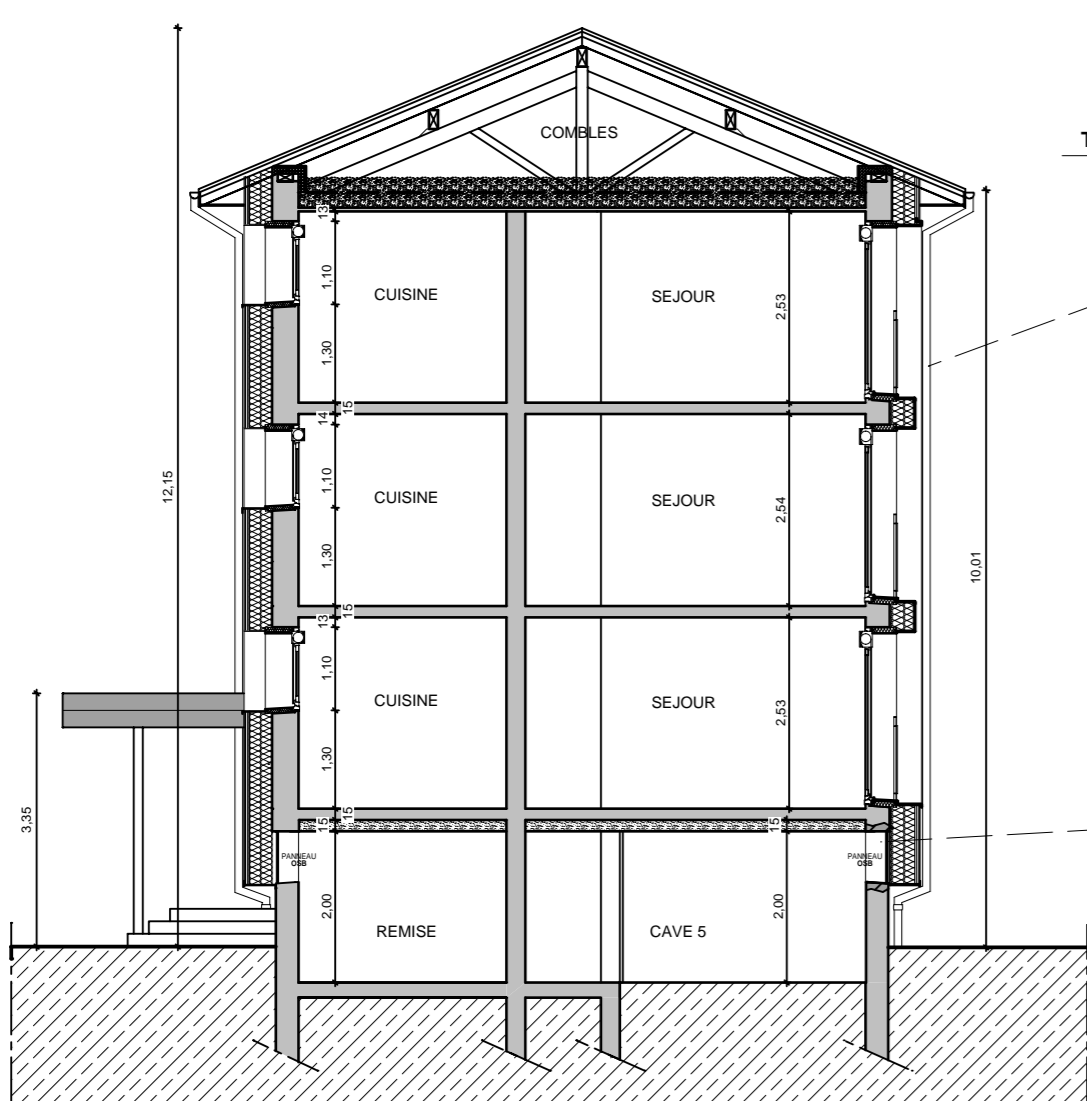

ERIC SCHMITT
ANTOINE PAGNOUX
GAEL BOURDET
ARCHITECTES

PRO
09 / 2016

DOCUMENTS :
BATIMENT I - ETAT PROJETE

MODIFICATIONS :

PLAN 06

BATIMENT I - ETAT PROJETE

ETAGE COURANT 1/100

PLAN R-1 1/100

VUE SUR ENTREE

DETAIL ENTREE 1/50

COUPE AA DE PRINCIPE 1/100

COUPE BB DE PRINCIPE 1/100

NORD-OUEST

SUD-EST

FACADES 1/100

SUD-OUEST