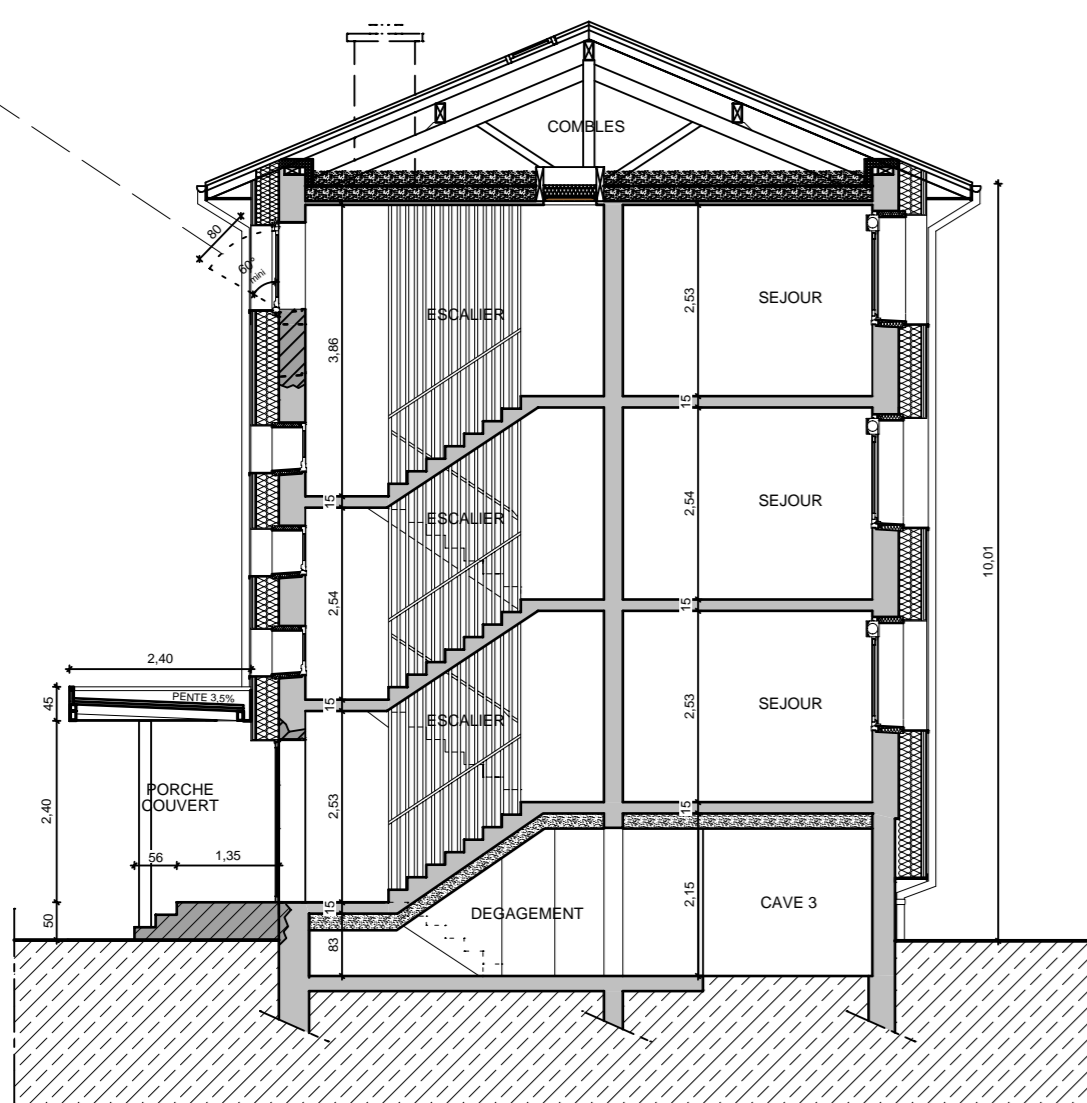

ERIC SCHMITT
ANTOINE PAGNOUX
GAEL BOURDET
ARCHITECTES

PRO
09 / 2016

DOCUMENTS :
BATIMENT I - ETAT PROJETE

MODIFICATIONS :

PLAN 06

BATIMENT I - ETAT PROJETE

ETAGE COURANT 1/100

PLAN R-1 1/100

VUE SUR ENTREE

DETAIL ENTREE 1/50

COUPE AA DE PRINCIPE 1/100

COUPE BB DE PRINCIPE 1/100

NORD-OUEST

SUD-EST

FACADES 1/100

SUD-OUEST