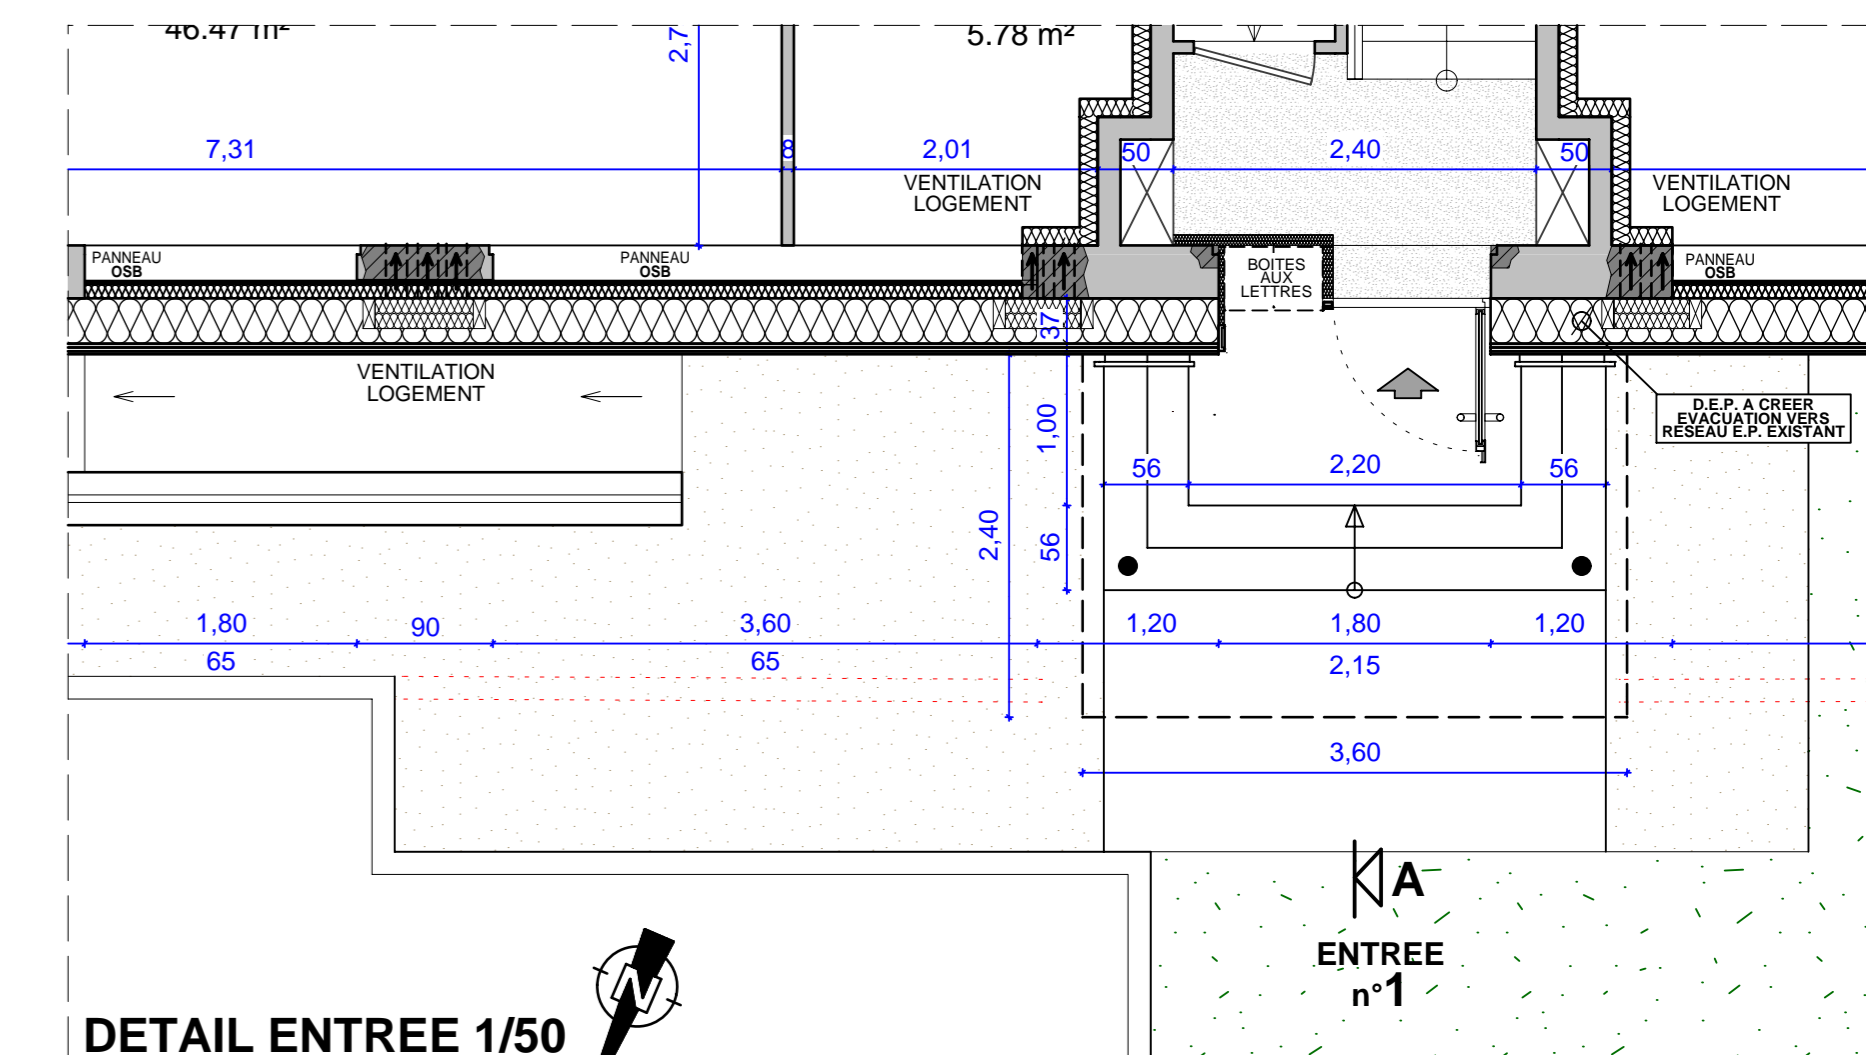

ERIC SCHMITT
ANTOINE PAGNOUX
GAEL BOURDET
ARCHITECTES

PRO
09 / 2016

DOCUMENTS :
BATIMENT I - ETAT PROJETE

MODIFICATIONS :

PLAN 06

BATIMENT I - ETAT PROJETE

ETAGE COURANT 1/100

PLAN R-1 1/100

VUE SUR ENTREE

DETAIL ENTREE 1/50

COUPE AA DE PRINCIPE 1/100

COUPE BB DE PRINCIPE 1/100

NORD-OUEST

SUD-EST

FACADES 1/100

SUD-OUEST