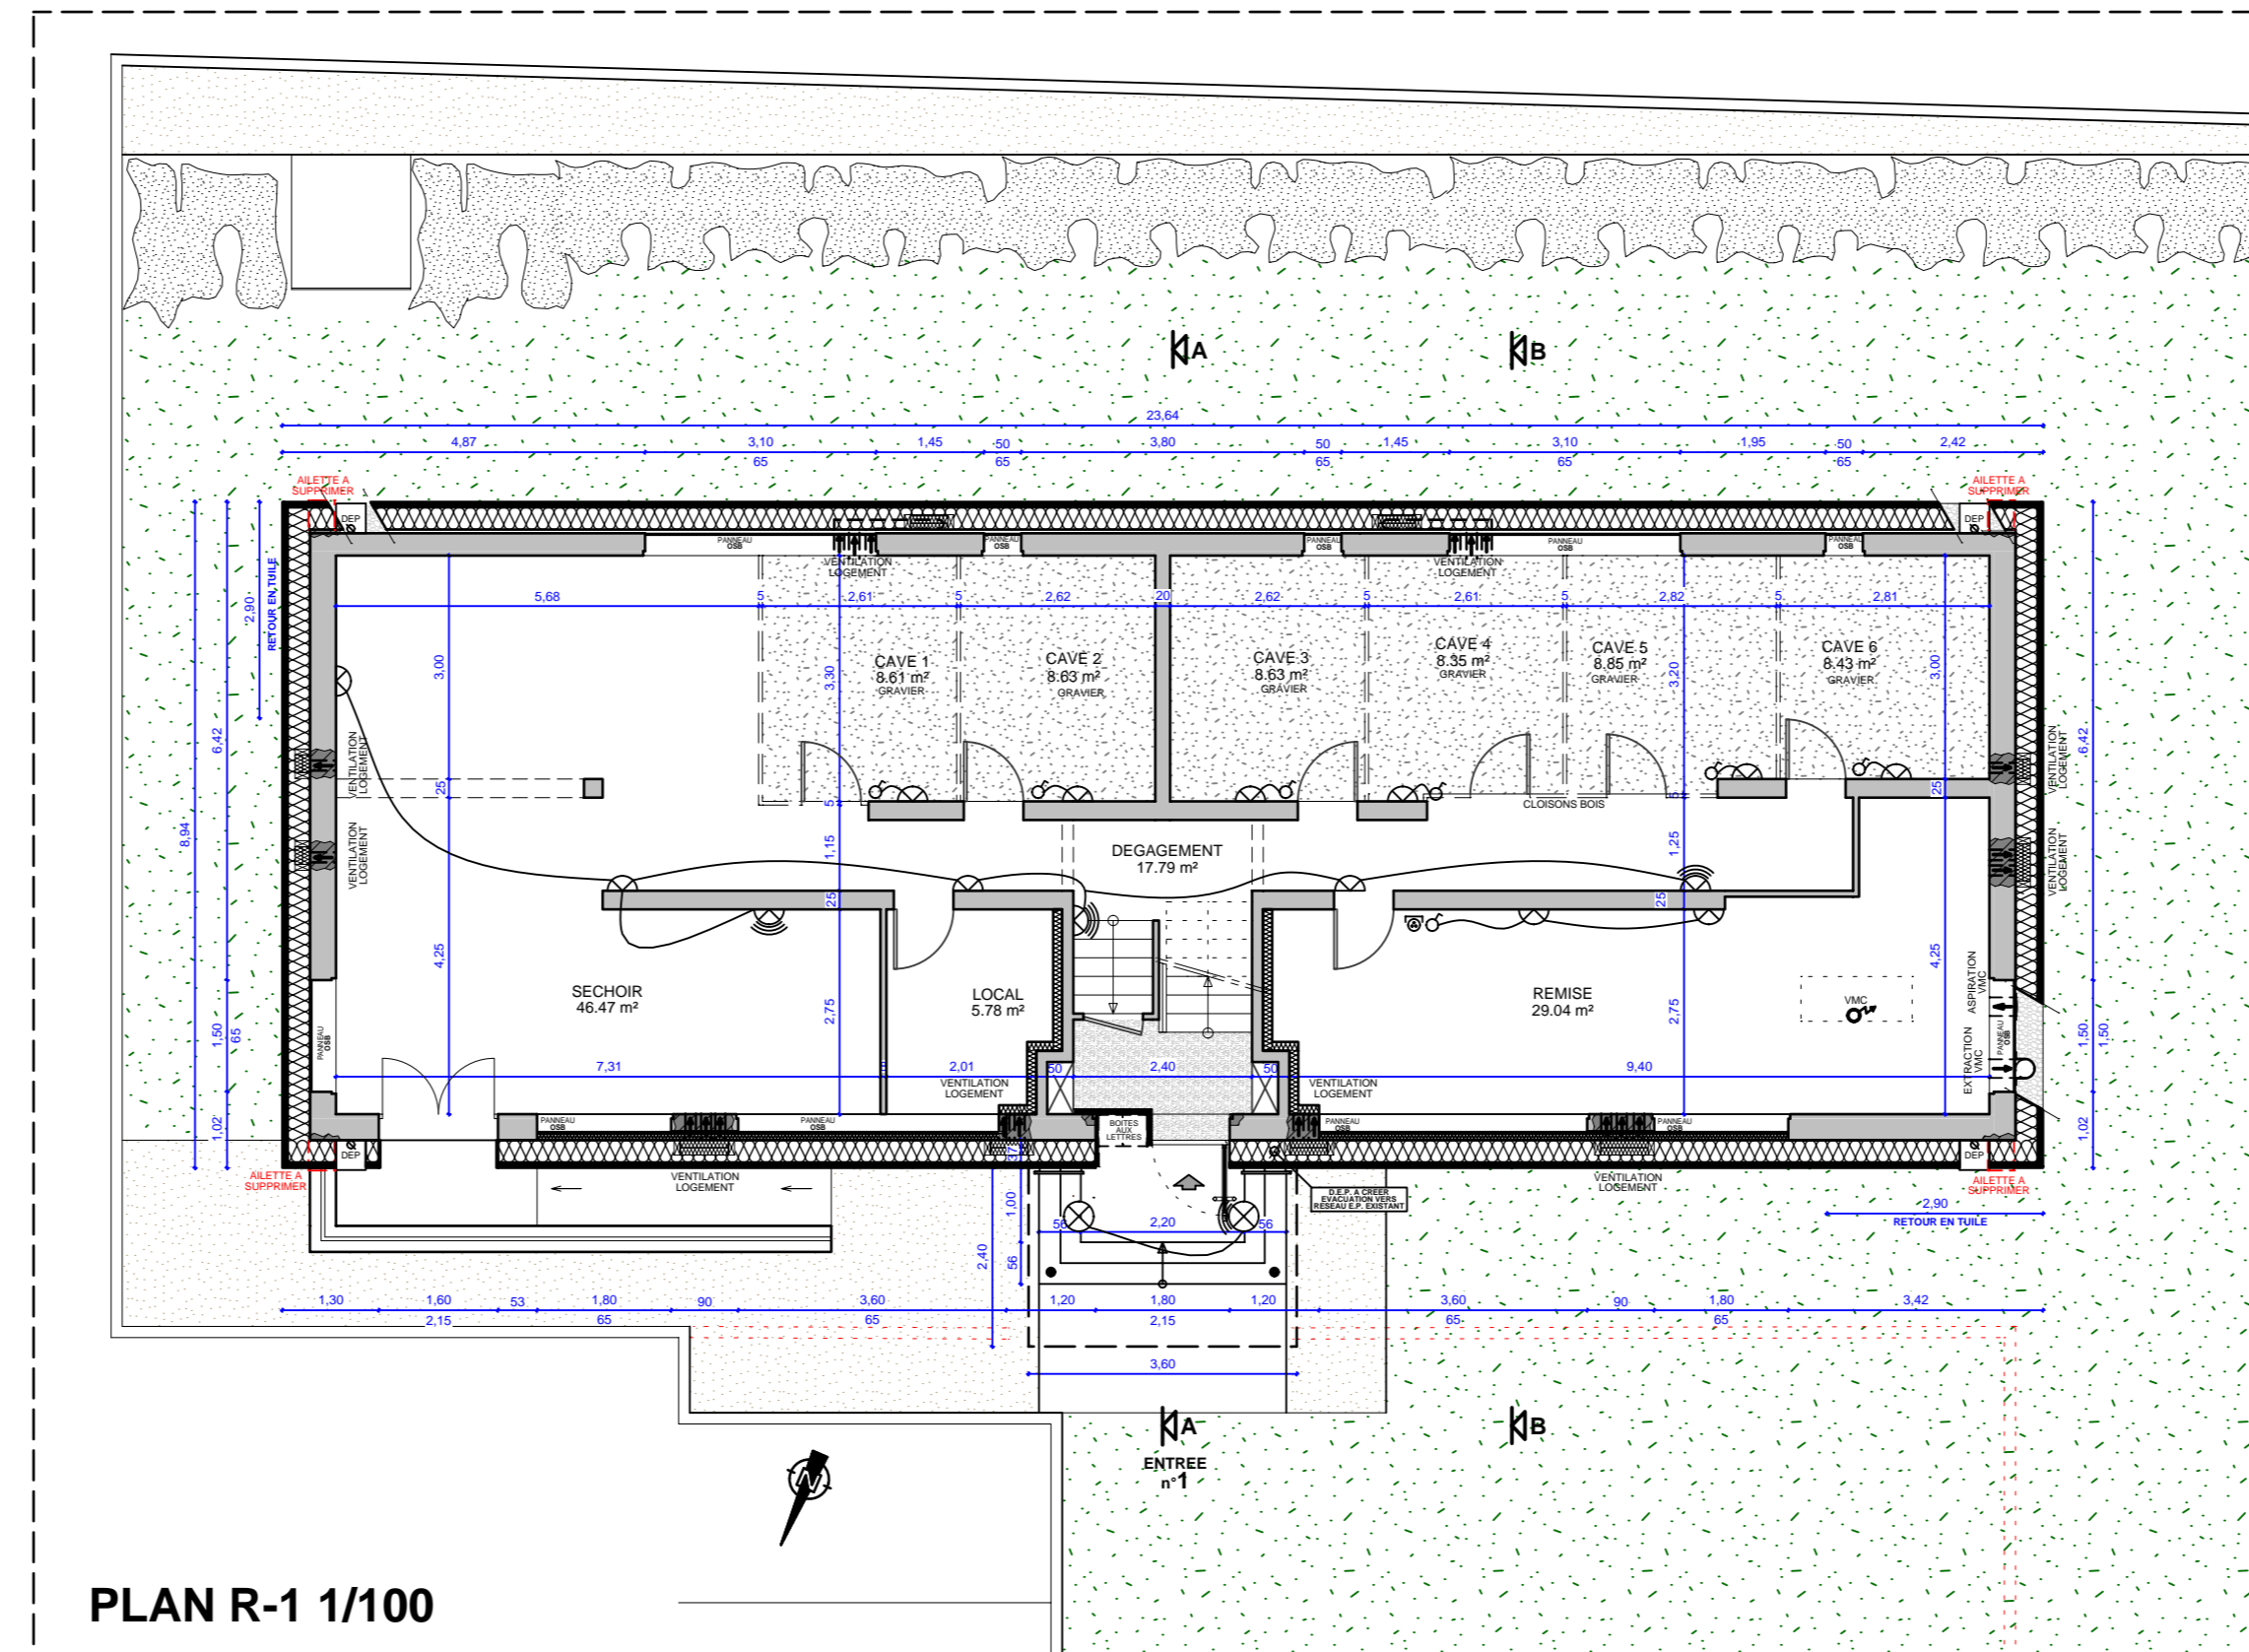

ERIC SCHMITT
ANTOINE PAGNOUX
GAEL BOURDET
ARCHITECTES

PRO
09 / 2016

DOCUMENTS :
BATIMENT I - ETAT PROJETE

MODIFICATIONS :

PLAN 06

BATIMENT I - ETAT PROJETE

ETAGE COURANT 1/100

PLAN R-1 1/100

VUE SUR ENTREE

DETAIL ENTREE 1/50

COUPE AA DE PRINCIPE 1/100

COUPE BB DE PRINCIPE 1/100

NORD-OUEST

SUD-EST

FACADES 1/100

SUD-OUEST