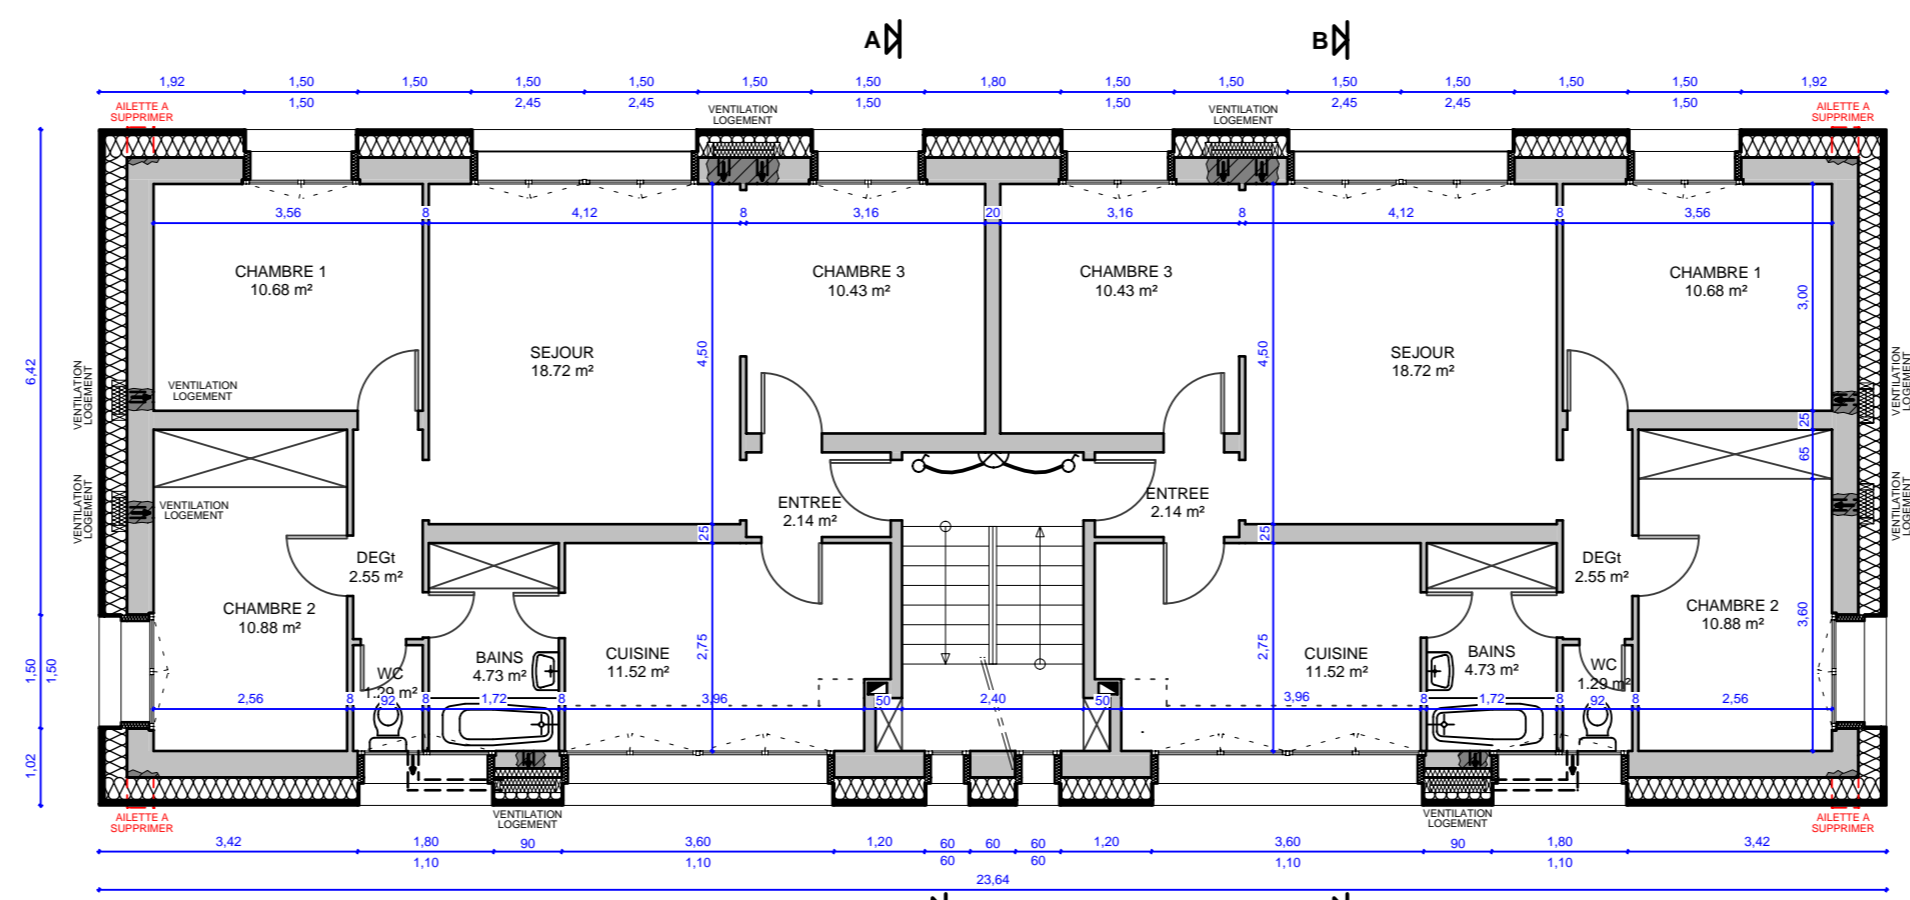

ERIC SCHMITT
ANTOINE PAGNOUX
GAEL BOURDET
ARCHITECTES

PRO
09 / 2016

DOCUMENTS :
BATIMENT I - ETAT PROJETE

MODIFICATIONS :

PLAN 06

BATIMENT I - ETAT PROJETE

ETAGE COURANT 1/100

PLAN R-1 1/100

VUE SUR ENTREE

DETAIL ENTREE 1/50

COUPE AA DE PRINCIPE 1/100

COUPE BB DE PRINCIPE 1/100

NORD-OUEST

SUD-EST

FACADES 1/100

SUD-OUEST